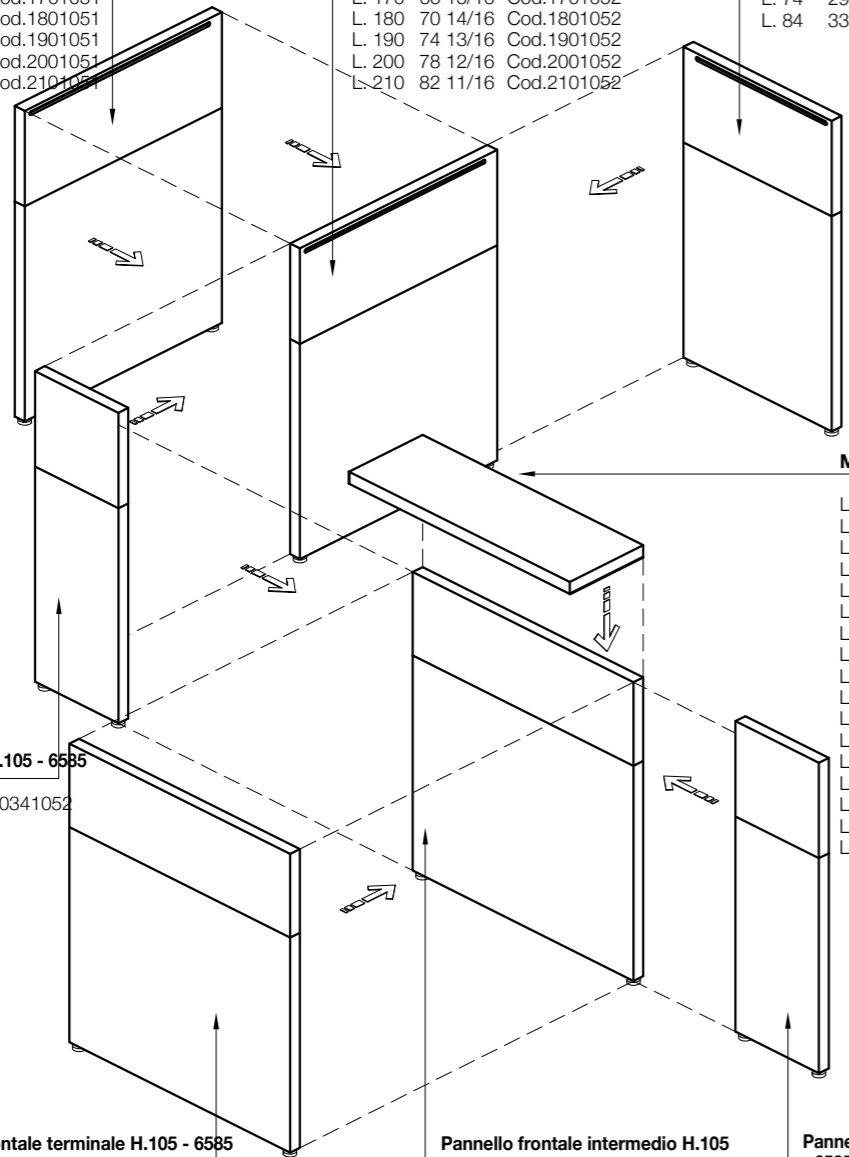

Fianco per angolo 90° H.105 - 6585

L. 34	13 6/16	Cod.0341052

Pannello frontale terminale H.105 - 6585

L. 50	19 11/16	Cod.0501051
L. 60	23 10/16	Cod.0601051
L. 70	27 9/16	Cod.0701051
L. 80	31 8/16	Cod.0801051
L. 90	35 7/16	Cod.0901051
L. 100	39 6/16	Cod.1001051
L. 110	43 5/16	Cod.1101051
L. 120	47 4/16	Cod.1201051
L. 130	51 3/16	Cod.1301051
L. 140	55 2/16	Cod.1401051
L. 150	59 1/16	Cod.1501051
L. 160	63	Cod.1601051
L. 170	66 15/16	Cod.1701051
L. 180	70 14/16	Cod.1801051
L. 190	74 13/16	Cod.1901051
L. 200	78 12/16	Cod.2001051
L. 210	82 11/16	Cod.2101051

Pannello frontale intermedio H.105 - 6585

L. 50	19 11/16	Cod.0501052
L. 60	23 10/16	Cod.0601052
L. 70	27 9/16	Cod.0701052
L. 80	31 8/16	Cod.0801052
L. 90	35 7/16	Cod.0901052
L. 100	39 6/16	Cod.1001052
L. 110	43 5/16	Cod.1101052
L. 120	47 4/16	Cod.1201052
L. 130	51 3/16	Cod.1301052
L. 140	55 2/16	Cod.1401052
L. 150	59 1/16	Cod.1501052
L. 160	63	Cod.1601052
L. 170	66 15/16	Cod.1701052
L. 180	70 14/16	Cod.1801052
L. 190	74 13/16	Cod.1901052
L. 200	78 12/16	Cod.2001052
L. 210	82 11/16	Cod.2101052

Pannello frontale terminale H.105 - 6585

L. 34	13 6/16	Cod.0341051

concept & graphic design
Alea marketing + communication

design
Filippon & Mirto Antonel

art direction
Mirto Antonel

AF/CACB/AB