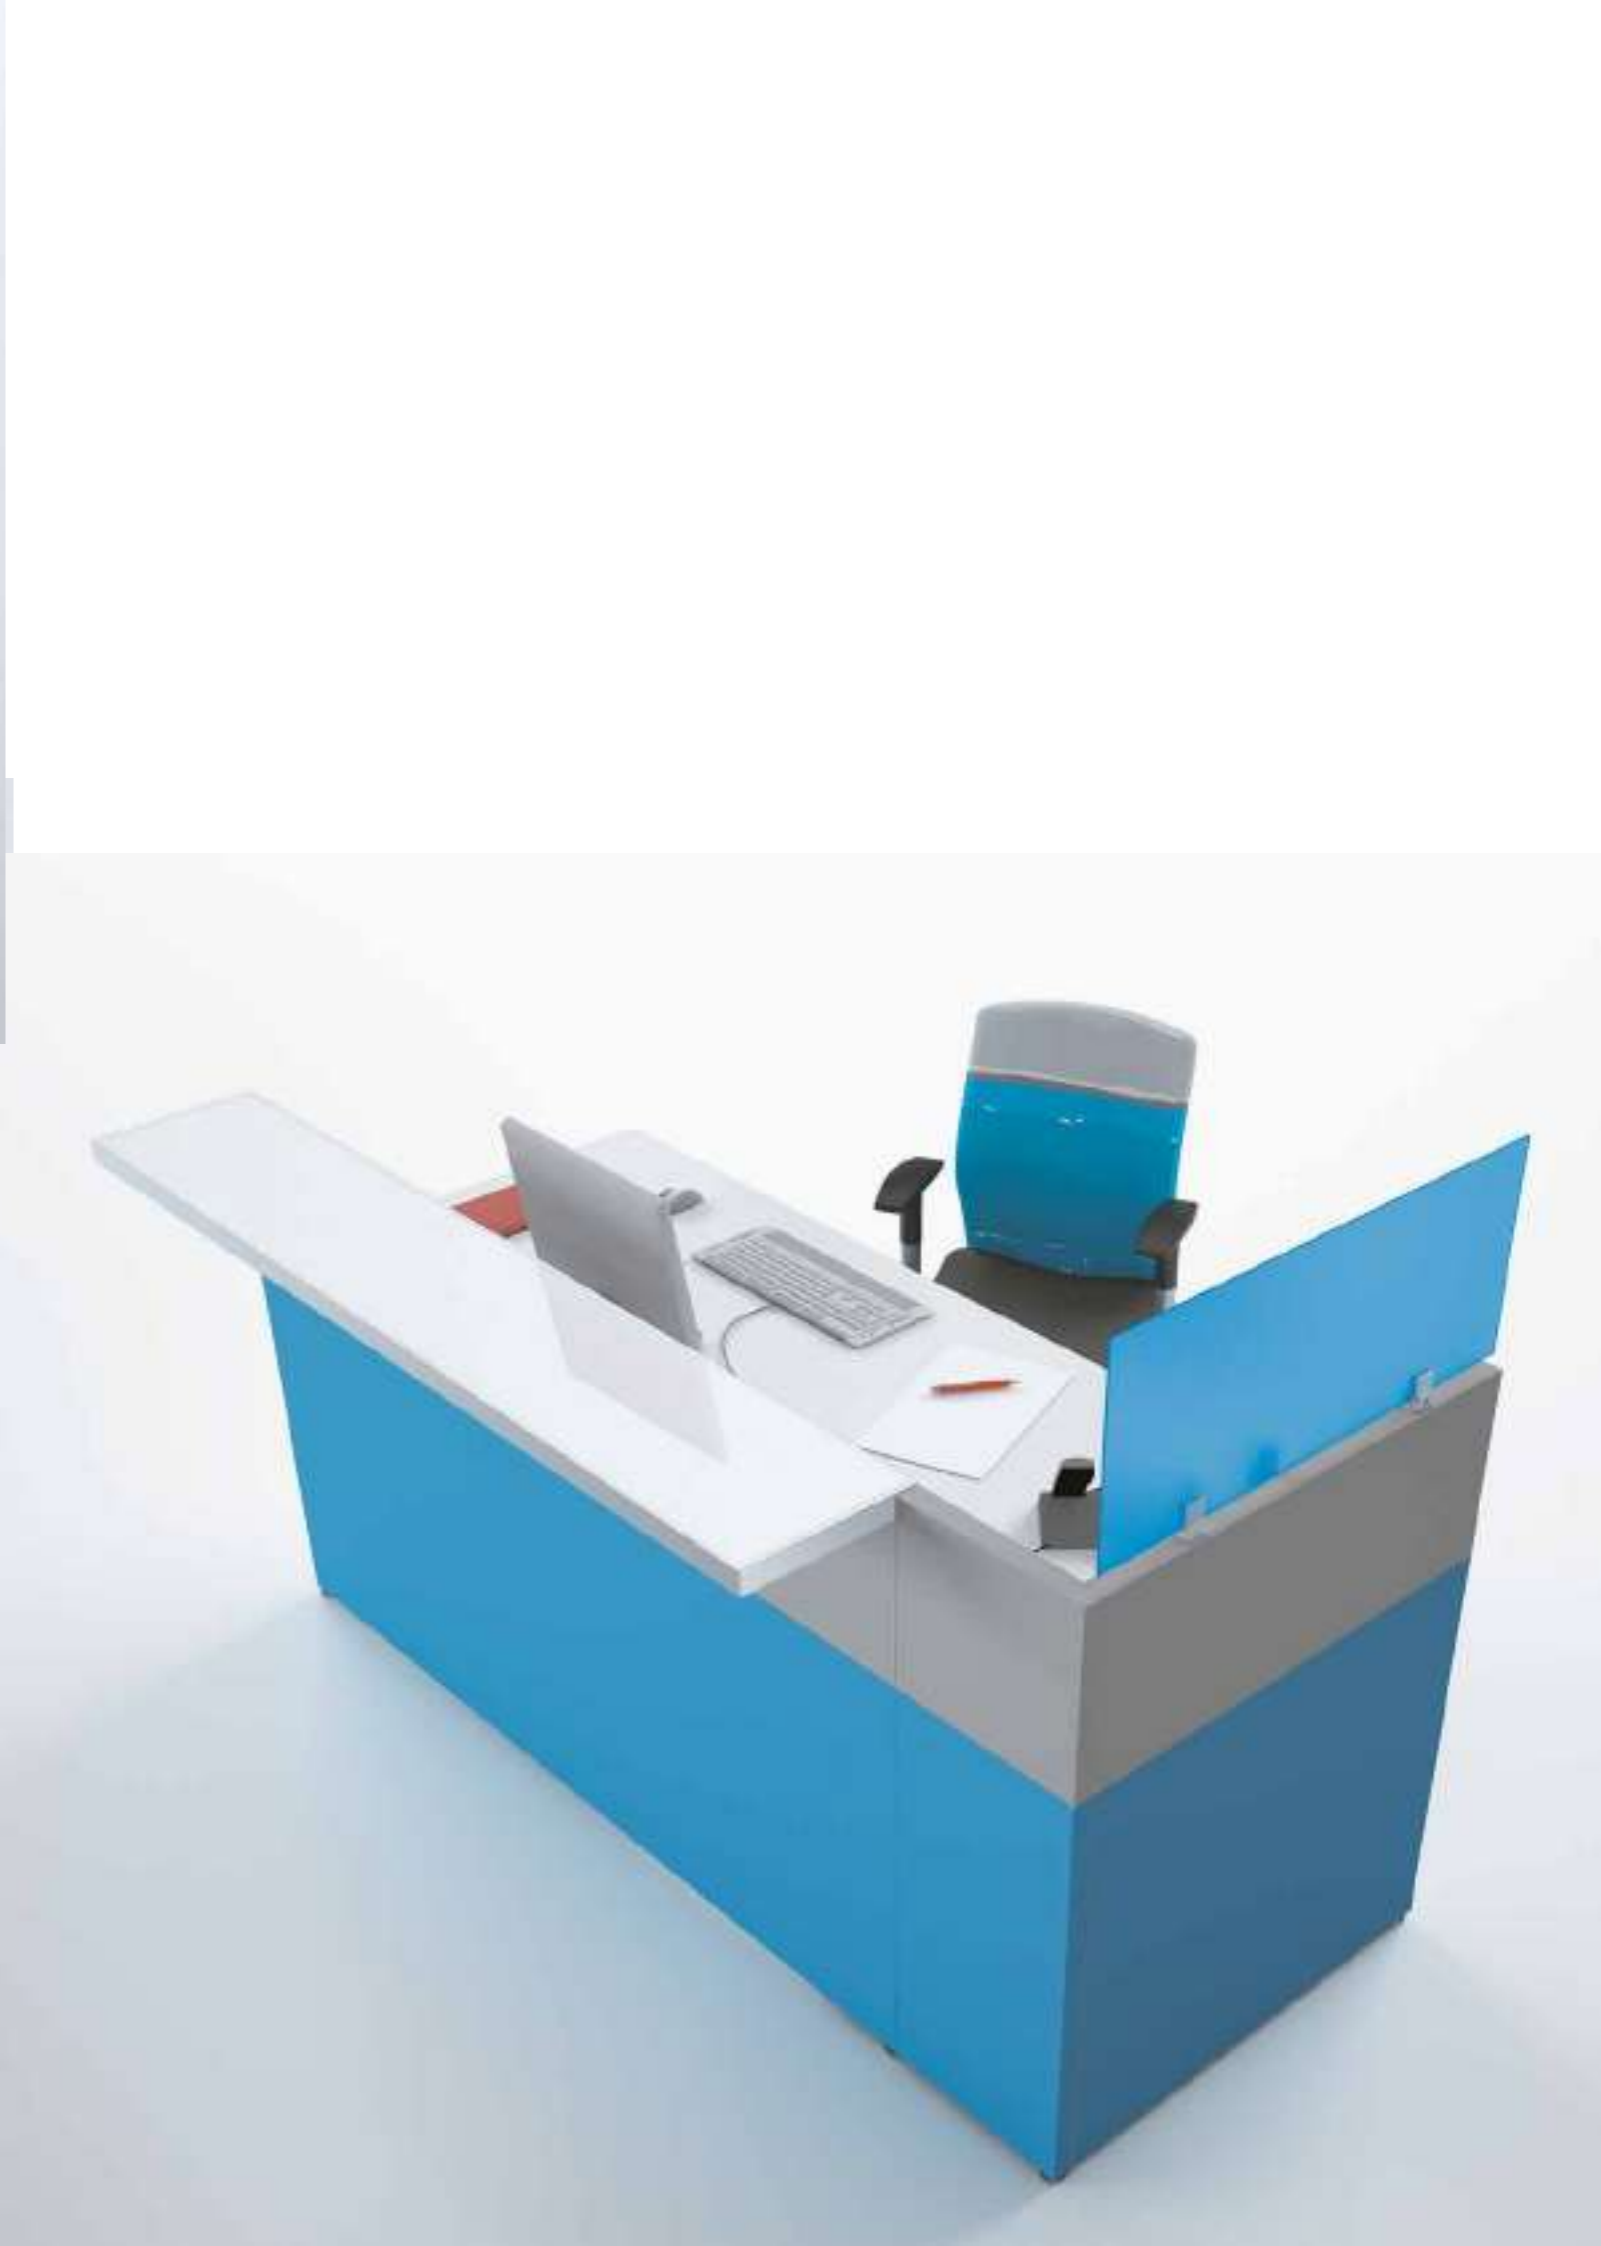

As it is self-supporting, the PHILO reception counter can be matched with all Alea work desk collections. Side panels are equipped with profiles, where accessories can be attached, such as shelves, paper trays and pen holders. The reception top can be placed in three different positions: inside, across or outside the front wall.

Du moment qu'elle est autoportante, on peut associer à la banque d'accueil PHILO toutes les collections de plateaux Alea. Les panneaux latéraux sont dotés de profils sur lesquels on peut accrocher des accessoires comme des étagères, des range-dossiers et des porte-stylos. Le plateau supérieur peut être installé dans trois positions différentes par rapport au panneau avant: à l'intérieur, à cheval ou à l'extérieur.

Das selbsttragende Rezeptionspult PHILO lässt sich mit allen Tischkollektionen Alea kombinieren. Die seitlichen Paneele sind mit Profilen ausgestattet, in die Zubehörteile wie Borde, Aktenablagen und Stifthalter eingehakt werden können. Die Rezeptionsplatte kann in drei verschiedenen Positionen angebracht werden: auf der Innenseite, dazwischen liegend oder auf der Außenseite des vorderen Paneels.

Dado que es autoportante, el banco de recepción PHILO puede combinarse con todas las colecciones de mesas Alea. Los paneles laterales están dotados de perfiles para enganchar accesorios, como baldas, portapapeles y portabolígrafos. La encimera puede colocarse en tres posiciones distintas: dentro, sobrepuesta o fuera de la pared frontal.