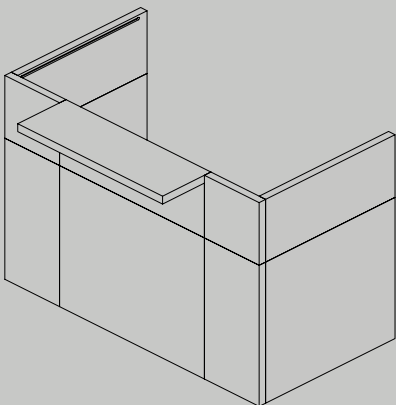

alea

Philo

reception | receptions | accueils | recepciones

PHILO

The PHILO reception counter comprises 40mm thick chipboard panels, available with different melamine finishes and in a variety of coloured lacquers. The front and side walls are divided into two joined vertical panels, providing creative colour combinations. The reception top is available in back-lacquered glass with an aluminium profile with polished brushed finish or wood finish.

La banque d'accueil PHILO est composée de panneaux en bois de 40 mm d'épaisseur, disponibles en différentes finitions de mélamine et en de nombreux coloris laqués. Les panneaux avant et latéraux sont formés de deux bandes verticales assemblées entre elles et permettant d'associer avec créativité plusieurs coloris. Le plateau supérieur est disponible en verre rétro laqué avec un profil en aluminium brossé brillant ou bien en finition bois.

Das Rezeptionspult PHILO besteht aus Holzplatten Stärke 40 mm, die in verschiedenen Melaminausführungen und vielen Farblackierungen zur Auswahl stehen. Die vorderen und seitlichen Paneele sind in zwei senkrechte, miteinander verbundene Felder unterteilt, wodurch viele kreative Farbkombinationen möglich sind. Die Rezeptionsplatte steht in rückseitig lackiertem Glas mit Profil aus glänzendem gebürstetem Aluminium oder in Holzausführung zur Verfügung.

As it is self-supporting, the PHILO reception counter can be matched with all Alea work desk collections. Side panels are equipped with profiles, where accessories can be attached, such as shelves, paper trays and pen holders. The reception top can be placed in three different positions: inside, across or outside the front wall.