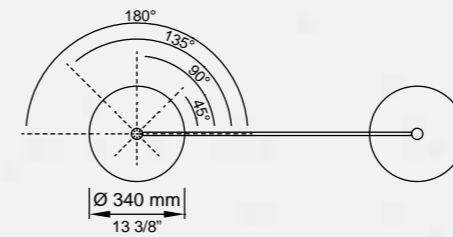

**stream.**

**Che cos'è?**

Stream è un sistema indipendente composto da un pannello supportato da una coppia di tubolari metallici con basamenti. I pannelli sono disponibili in diversi materiali e finiture per adattarsi a qualsiasi tipo di stile ed utilizzo. Possono inoltre essere agganciati in diverse posizioni per creare un layout dinamico.