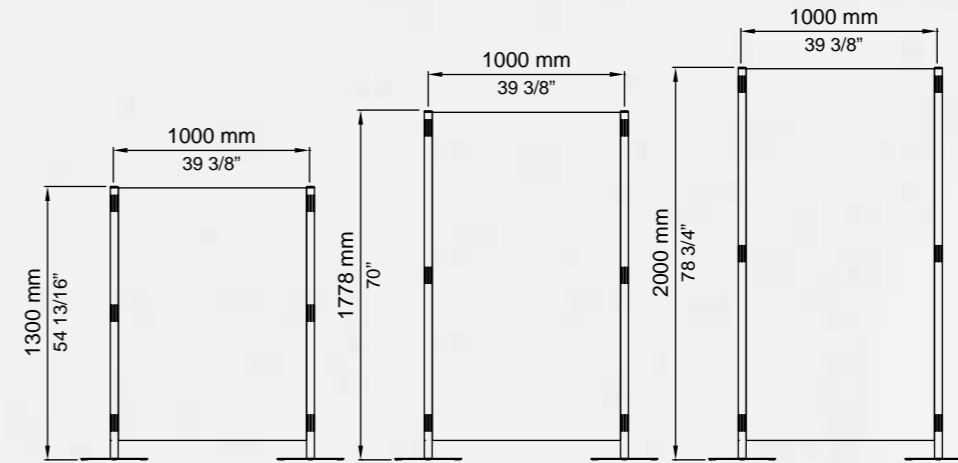

**stream.**

**Che cos'è?**

Stream è un sistema indipendente composto da un pannello supportato da una coppia di tubolari metallici con basamenti. I pannelli sono disponibili in diversi materiali e finiture per adattarsi a qualsiasi tipo di stile ed utilizzo. Possono inoltre essere agganciati in diverse posizioni per creare un layout dinamico.