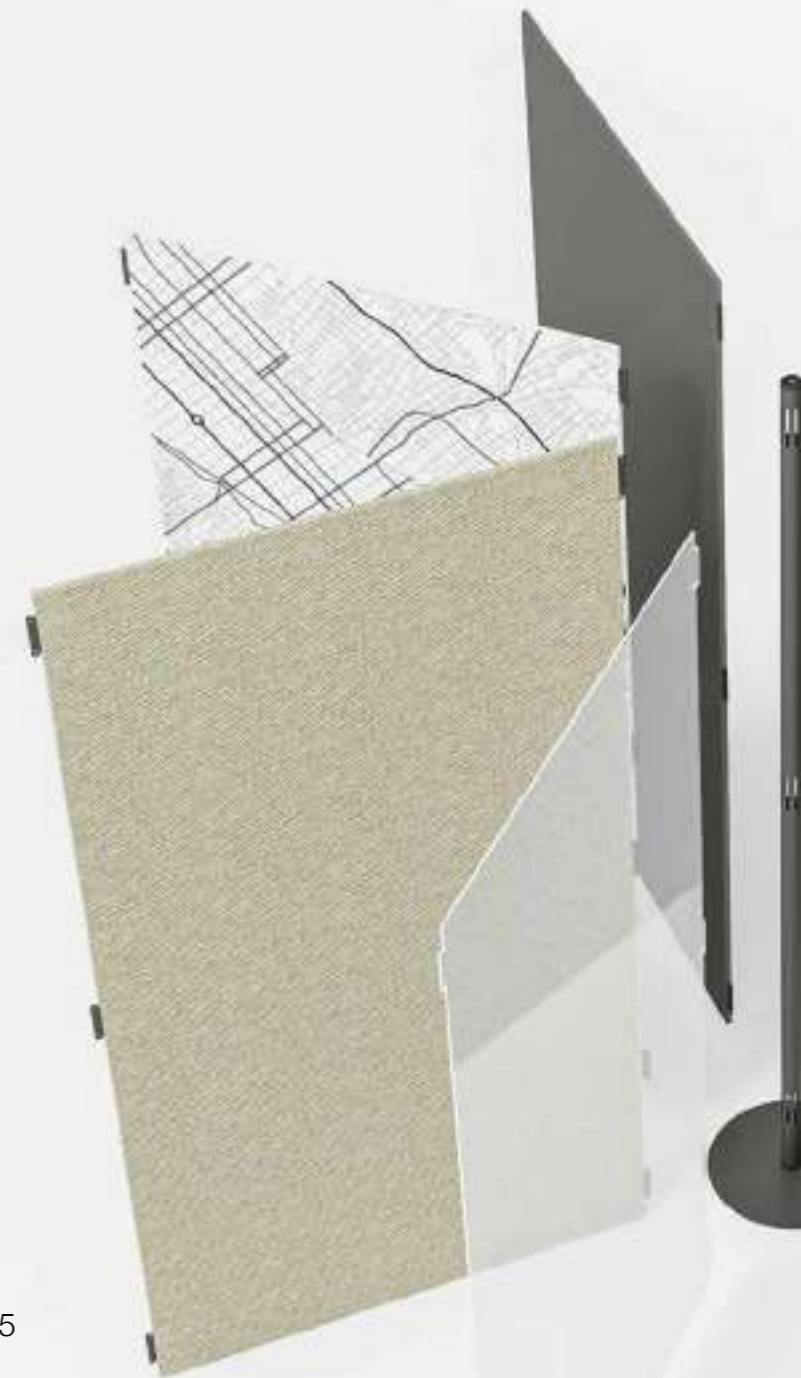

**stream.**

**Che cos'è?**

Stream è un sistema indipendente composto da un pannello supportato da una coppia di tubolari metallici con basamenti. I pannelli sono disponibili in diversi materiali e finiture per adattarsi a qualsiasi tipo di stile ed utilizzo. Possono inoltre essere agganciati in diverse posizioni per creare un layout dinamico.

**What is it?**

Stream is a freestanding panel system supported by a pair of metal poles with a round base. Panels are available in different materials and finishes to adapt to any type of use and style. Panels can be hung in several positions in order to create a dynamic layout.

**Qu'Est-ce que c'est?**

Stream est un système de panneaux autoportants soutenu par une paire de poteaux métalliques avec des bases rondes. Les panneaux sont disponibles en différents matériaux et finitions pour s'adapter à tout type d'utilisation et de style. Les panneaux peuvent être suspendus dans plusieurs positions afin de créer une disposition dynamique.

**¿Qué es?**

Stream es un sistema de panel independiente soportado por un par de postes metálicos con bases redondas. Los paneles están disponibles en diferentes materiales y acabados para adaptarse a cualquier tipo de uso y estilo. Los paneles se pueden colgar en varias posiciones para crear un diseño dinámico.