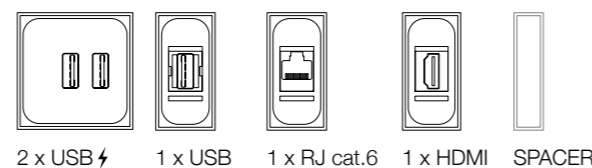

Moduli personalizzati* | Custom modules* | Modules personnalisés* | Módulos personalizados*

L 16,9 cm (6 10/16")
P 8,3 cm (3 4/16")
H 5,1 cm (2")

2 prese di corrente
2 power plugs
2 prises de courant
2 enchufes