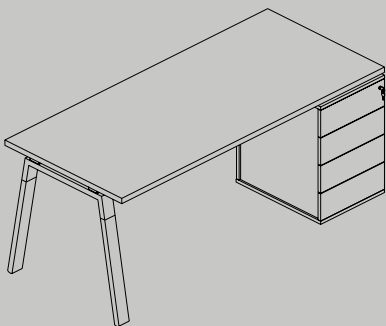

alea

---

operativi | workstations | systèmes | operativos

ATREO
wood