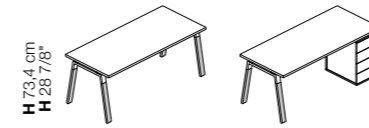

Le pied de 102 cm de hauteur avec des tirants appropriés peut également soutenir des plateaux ronds d'un diamètre maximum de 120 cm.

La pata H 102 cm con tirantes especiales soporta también tapas redondas con un diámetro máximo de 120 cm.

Piani | desk tops | plateaux | sobres

con angoli dritti, in melaminico
with straight corners, Italian melamine
avec coins droits, en mélaminé
con esquinas rectas, en melaminico

con angoli raggiati, in melaminico
with rounded corners, Italian melamine
avec coins arrondis, en mélaminé
con esquinas redondeadas, en melaminico

Scrivanie | desks | bureaux | mesas

H 73,4 cm
H 28 7/8"

L 120/140/160/180/200 - P 80/90 cm
W 47 1/4"/55 1/8"/63"/70 7/8"/78 3/4" - D 31 1/2"/35 3/8"

Dattilo | returns | retours | alas

H 73,4 cm
H 28 7/8"

L 80/100/120 - P 60 cm
W 31 1/2"/39 3/8"/47 1/4" - D 23 5/8"