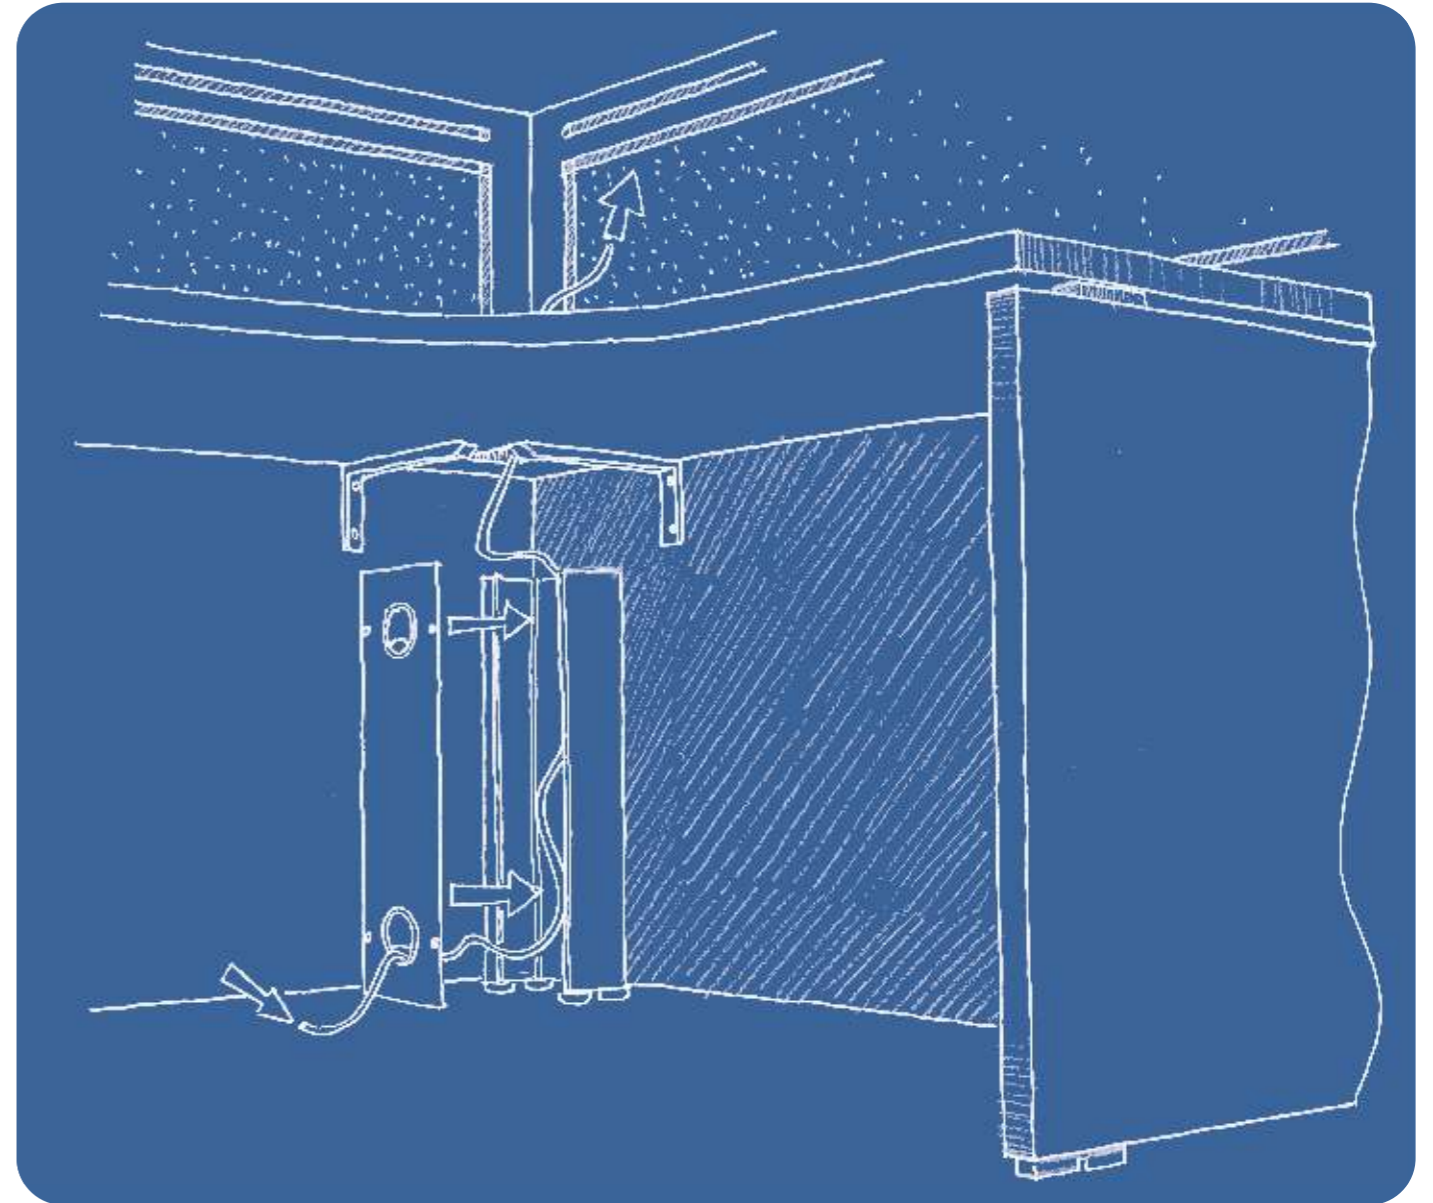

alea

Atlante

operativi | workstations | systemes | operativos

why atlante

cable management

panels

Il sistema ATLANTE, uno degli storici best seller di ALEA, viene ora riproposto con una nuova gamma di finiture e nuove soluzioni. Le pareti strutturali di altezza 120 cm, disponibili anche nella versione con finestra in tessuto puntaspilli, sono attrezzabili con corpetti contenitori ad ante scorrevoli in acrilico e melaminico.