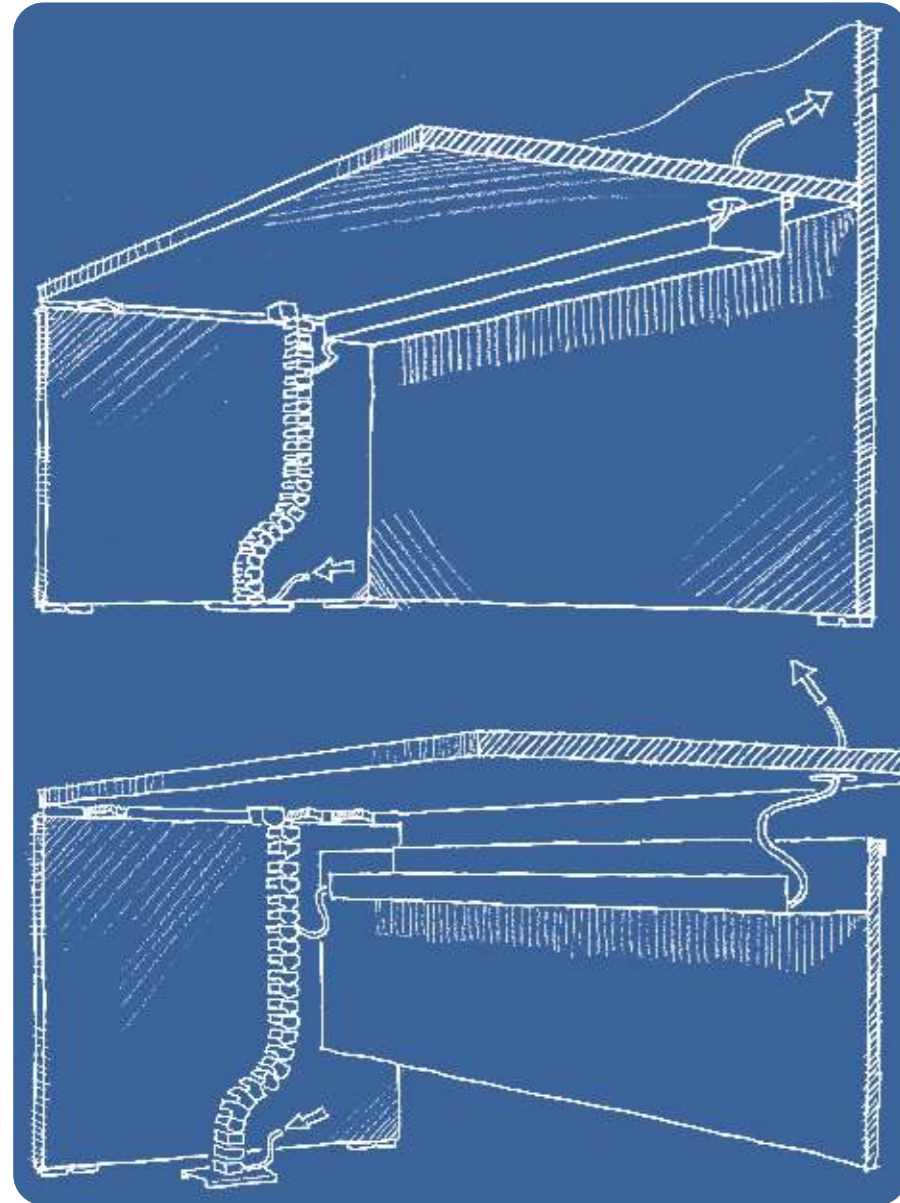

alea

Atlante

operativi | workstations | systemes | operativos

why atlante

cable management

panels

Il sistema ATLANTE, uno degli storici best seller di ALEA, viene ora riproposto con una nuova gamma di finiture e nuove soluzioni. Le pareti strutturali di altezza 120 cm, disponibili anche nella versione con finestra in tessuto puntaspilli, sono attrezzabili con corpetti contenitori ad ante scorrevoli in acrilico e melaminico.