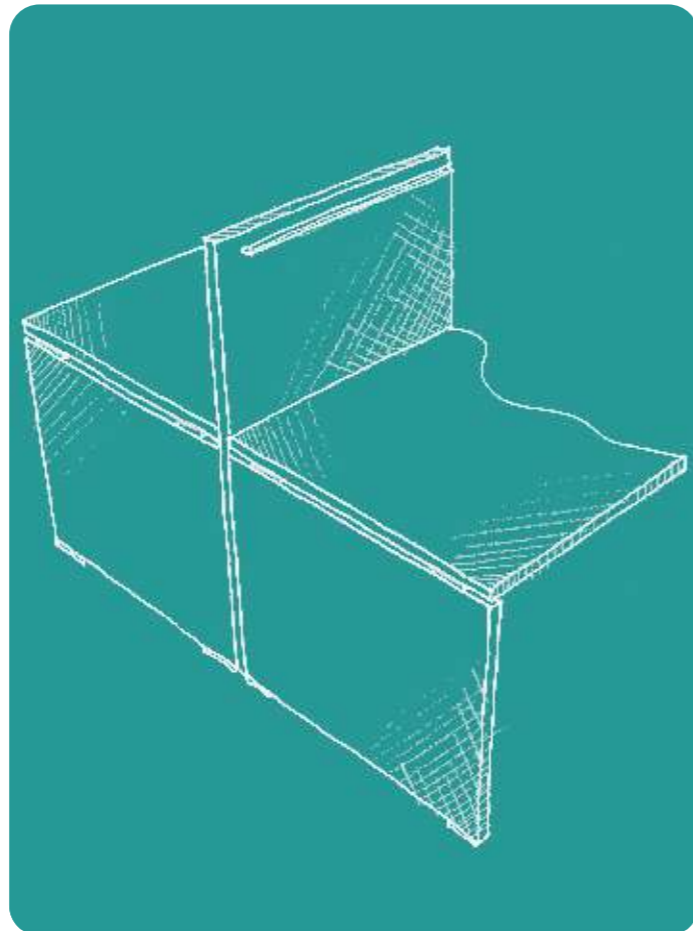

alea

Atlante

operativi | workstations | systemes | operativos

why atlante

cable management

panels

Il sistema ATLANTE, uno degli storici best seller di ALEA, viene ora riproposto con una nuova gamma di finiture e nuove soluzioni. Le pareti strutturali di altezza 120 cm, disponibili anche nella versione con finestra in tessuto puntaspilli, sono attrezzabili con corpetti contenitori ad ante scorrevoli in acrilico e melaminico.