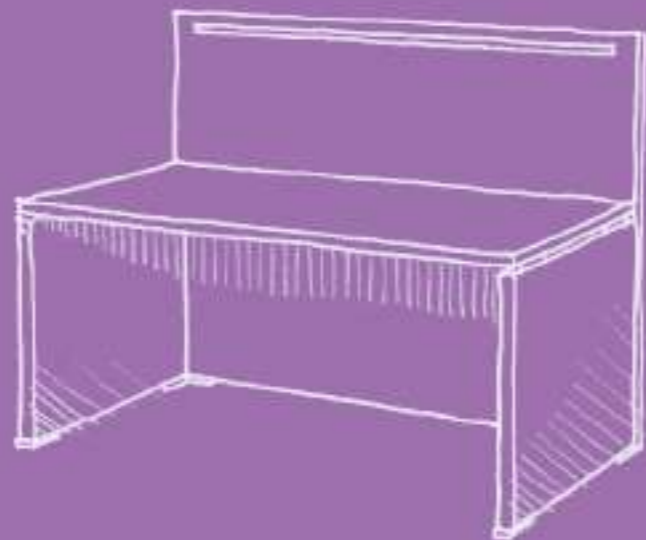

alea

Atlante

operativi | workstations | systemes | operativos

why atlante

cable management

panels

Il sistema ATLANTE, uno degli storici best seller di ALEA, viene ora riproposto con una nuova gamma di finiture e nuove soluzioni. Le pareti strutturali di altezza 120 cm, disponibili anche nella versione con finestra in tessuto puntaspilli, sono attrezzabili con corpetti contenitori ad ante scorrevoli in acrilico e melaminico.

ATLANTE system, one of the historic ALEA's best sellers, has now been proposed in a new selection of finishes and solutions. The structural panels H.120 cm (47 1/4"), available in the version with tackable fabric window, can be equipped with overhead cabinets with sliding doors in acrylic or Italian melamine.