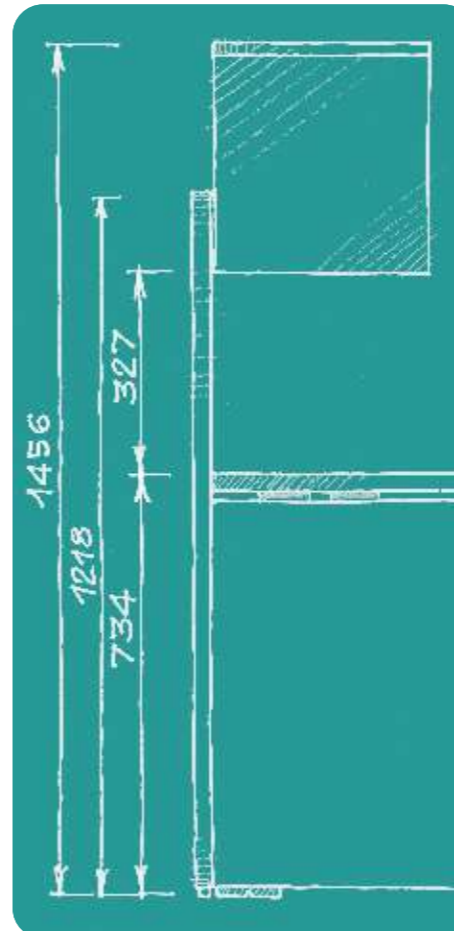

alea

Atlante

operativi | workstations | systemes | operativos

why atlante

cable management

panels

Il sistema ATLANTE, uno degli storici best seller di ALEA, viene ora riproposto con una nuova gamma di finiture e nuove soluzioni. Le pareti strutturali di altezza 120 cm, disponibili anche nella versione con finestra in tessuto puntaspilli, sono attrezzabili con corpetti contenitori ad ante scorrevoli in acrilico e melaminico.