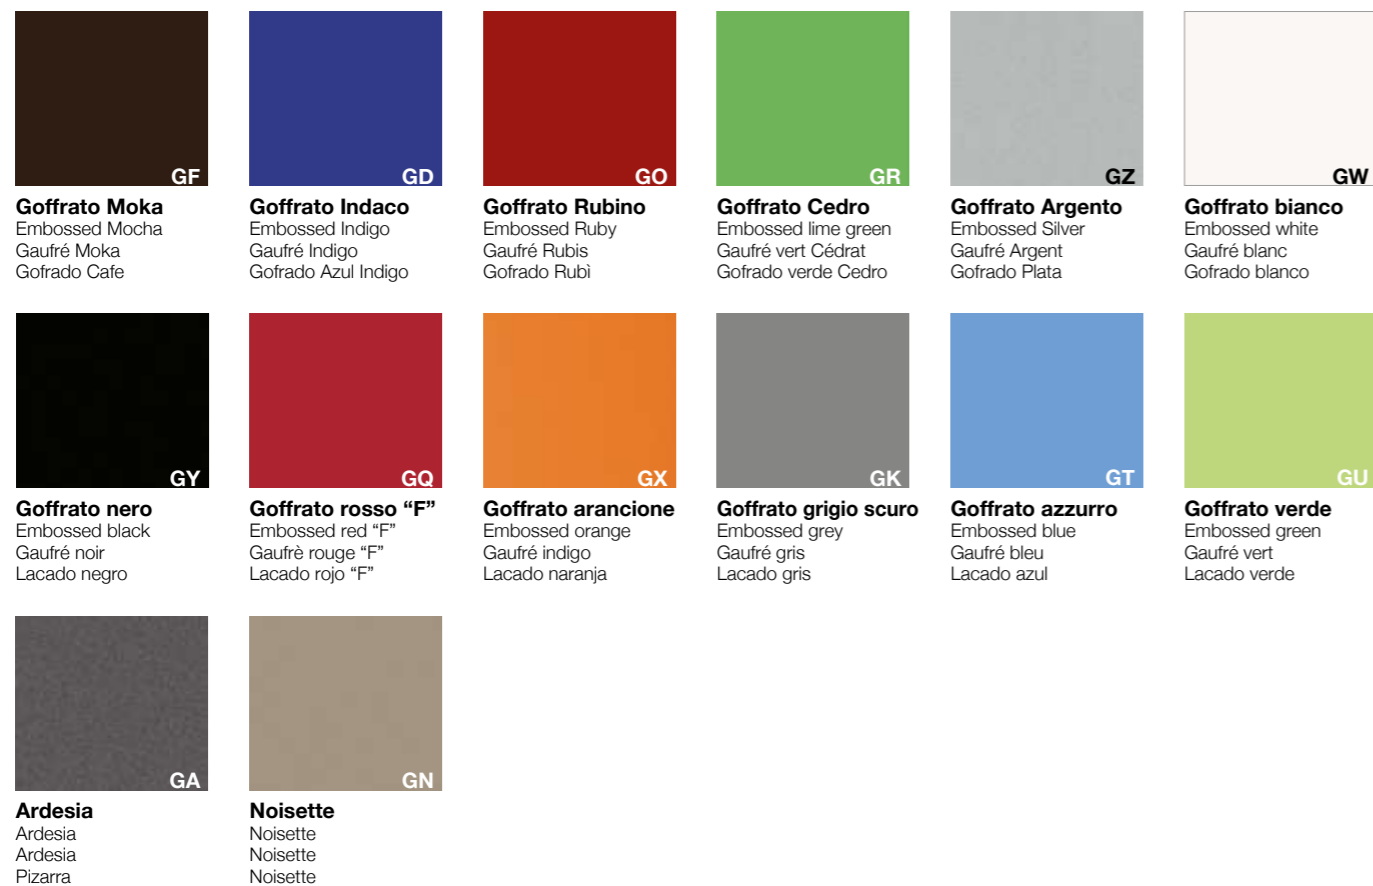

Goffrato Embossed Gaufré Gofrado