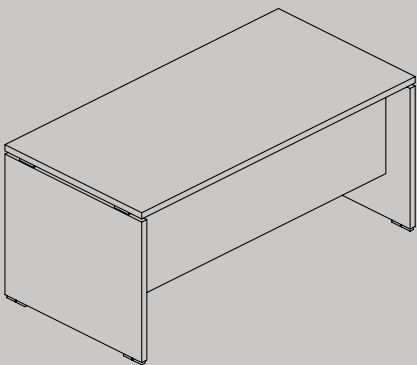

alea

Atlante

operativi | workstations | systemes | operativos

why atlante

cable management

panels

Il sistema ATLANTE, uno degli storici best seller di ALEA, viene ora riproposto con una nuova gamma di finiture e nuove soluzioni. Le pareti strutturali di altezza 120 cm, disponibili anche nella versione con finestra in tessuto puntaspilli, sono attrezzabili con corpetti contenitori ad ante scorrevoli in acrilico e melaminico.

ATLANTE system, one of the historic ALEA's best sellers, has now been proposed in a new selection of finishes and solutions. The structural panels H.120 cm (47 1/4"), available in the version with tackable fabric window, can be equipped with overhead cabinets with sliding doors in acrylic or Italian melamine.