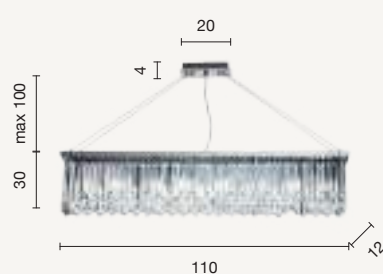

Batida

Struttura in metallo cromato.
Elementi decorativi in cristallo
molato. Sospensioni con cavi in
acciaio a lunghezza regolabile.
Structure in chromed metal.
Decorative elements in cut crystal.
Suspensions with steel cables
and adjustable length.

colore montatura e vetri
frame and glass color

cromo   trasparente
chrome   clear

lampadario
chandelier

SO.BATIDA/GR

power: 8 x E14
voltage: 220-230V