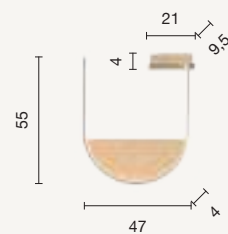

Collezione LED in metallo verniciato con inserto amovibile in vetro granigliato. Disponibile nella versione singola o in multipli. Cavetti regolabili in lunghezza.

LED collection in painted metal with removable insert in frosted glass. Available in single or multiple elements versions. Length-adjustable cables.

Lotus

colore montatura e vetri
frame and glass color

	oro gold	vetro ambra amber glass
	nero black	vetro fumé smoky glass

plafoniera
ceiling lamp

PL.LOTUS/ORO
PL.LOTUS/NERO

power: 34W
voltage: 220-230V
light temperature: 3000K
nominal lumens: 3400LM
effective lumens: 2040LM
dimmer: