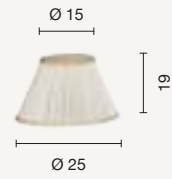

power: 1 x E14
 voltage: 220-230V

Patricia

lumetto
table lamp
LT.PATRICIA/1A
power: 1 x E14
voltage: 220-230V

paralume
lampshade
TC.3027D25

lume grande
large table lamp
LG.PATRICIA/1A
power: 1 x E27
voltage: 220-230V