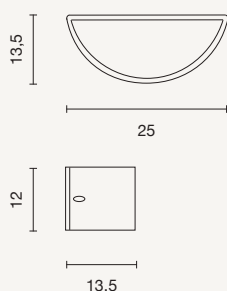

Applique per esterno a doppia
emissione in alluminio con diffusore
in policarbonato. Disponibile in
diversi colori.

Double light emission outdoor wall
lamp, in aluminum with polycarbonate
diffuser. Available in different colours.

Linus

colore montatura
frame color

- **bianco**
  white
- **silver**
  silver
- **nero**
  black

applique
wall lamp

AP.LINUS/BCA
AP.LINUS/SILVER
AP.LINUS/NERO

power: 1 x E27W
voltage: 220-230V

applique biemissione
double emission wall lamp

IP44

0,004 m³

0,8 kg