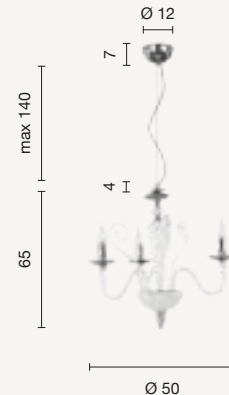

lampadario
chandelier

LP.DEBUSSY/6
LP.DEBUSSY/6-OTT
LP.DEBUSSY/6-FUME

LP.DEBUSSY/6-ORO
LP.DEBUSSY/6-BGN

power: 6 x E14
voltage: 220-230V

lampadario
chandelier

LP.DEBUSSY/3
LP.DEBUSSY/3-OTT
LP.DEBUSSY/3-FUME

LP.DEBUSSY/3-ORO
LP.DEBUSSY/3-BGN

power: 3 x E14
voltage: 220-230V