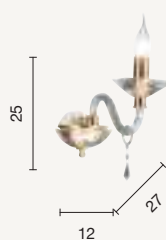

LP.FIAMMA/6

power: 6 x E14
voltage: 220-230V

lampadario
chandelier

LP.FIAMMA/3

power: 3 x E14
voltage: 220-230V

applique
wall lamp

AP.FIAMMA/2

power: 2 x E14
voltage: 220-230V