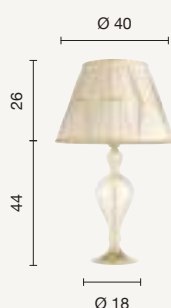

lumetto
table lamp

LT.ROXANNE

power: 1 x E14
voltage: 220-230V

paralume
lampshade

TC.3018D25