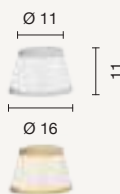

lampadario
chandelier

paralume
lampshade

LP.BACH/3SP-CR
LP.BACH/3CP-CR **TC.3535D16**

LP.BACH/3SP-ORO
LP.BACH/3CP-ORO **TC.3530D16**

power: 3 x E14
voltage: 220-230V