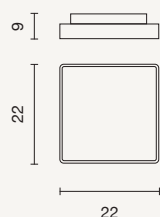

Plafoniera per esterni, struttura in ABS e diffusore in policarbonato. Disponibile in tre colori.
Outdoor ceiling light, ABS frame and polycarbonate diffuser.
Available in three colours.

Picca

colore montatura
frame color

- **bianco**
  white
- **grigio**
  gray
- **antracite**
  anthracite

plafoniera
ceiling light

PL.PICCA/PC-B.CO
PL.PICCA/PC-GRIGIO
PL.PICCA/PC-ANTR

power: 1 x E27
voltage: 220-230V

plafoniera
ceiling light

IP65

0,006 m³

0,8 kg