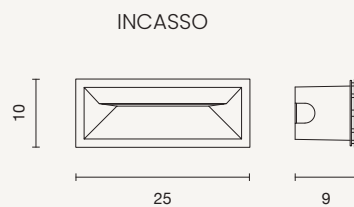

Applique LED per esterni in alluminio con diffusore in policarbonato. Disponibile in diversi colori.
Aluminum outdoor LED wall lamp with polycarbonate diffuser.
Available in different colours.

colore montatura
frame color

- silver
  silver
- nero
  black

segnapassi
steplight

AP.SHADE/SILVER
AP.SHADE/NERO

power: 13W
voltage: 220-230V
light temperature: 4000K
nominal lumens: 1200LM
actuals lumens: 620LM

segnapassi
steplight

Beam
120°

IP65

30.000

0,003 m³

1 kg