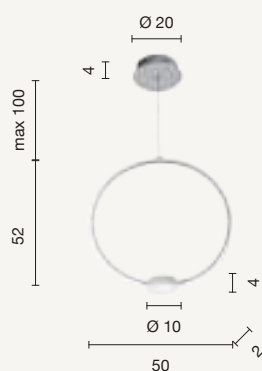

Collezione LED dimmerabile in metallo
e diffusori polimerici. Cavi regolabili in lunghezza.
Versione bianca con sistema CCT.
Dimmable LED collection in metal and polymer diffuser.
Cables adjustable. White version with CCT system.

colore montatura
frame color

- bianco
  white
- oro
  gold
- nero
  black

sospensione
suspension

SO.OMEGA/GR-B.CO
SO.OMEGA/GR-ORO
SO.OMEGA/GR-NERO

power: 35W
voltage: 220-230V
light temperature:
ORO e NERO 3000K
BIANCO CCT System 3000K - 4000K
nominal lumens: 3500LM
actual lumens: 2000LM
dimmer: