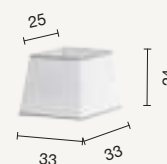

LG.LIVIA/1BL
LG.LIVIA/TOR
LG.LIVIA/FUME
LG.LIVIA/OTT

power: 1 x E27
voltage: 220-230V

paralume
lampshade

TC.4018D33
TC.4018D33
TC.4018D33
TC.4018D33

piantana
floor lamp