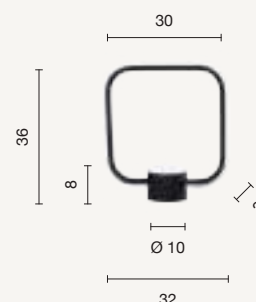

sospensione
suspension

SO.ALFA/PC-B.CO
SO.ALFA/PC-ORO
SO.ALFA/PC-NERO

power: 28W
voltage: 220-230V
light temperature:
ORO e NERO 3000K
BIANCO CCT System 3000K - 4000K
nominal lumens: 2800LM
actual lumens: 1300LM
dimmer:

lumetta
table lamp

LT.ALFA/B.CO
LT.ALFA/ORO
LT.ALFA/NERO

power: 18W
voltage: 220-230V
light temperature:
ORO e NERO 3000K
BIANCO CCT System 3000K - 4000K
nominal lumens: 1800LM
actual lumens: 900LM
dimmer: TOUCH