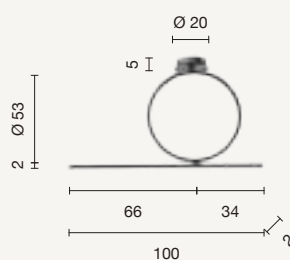

plafoniera
ceiling light

PL.ACROBAT.50/SILVER
PL.ACROBAT.50/ORO
PL.ACROBAT.50/NERO

power: 42W
voltage: 220-230V
light temperature:
NERO, ORO 3000K
SILVER CCT 3000K - 4000K
nominal lumens: 4200LM
actual lumens: 2100LM
dimmer: