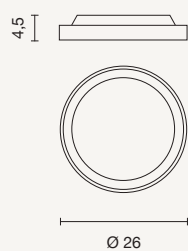

Available in three colours.

Aidi

colore montatura
frame color

 bianco
white

 grigio
gray

 antracite
anthracite

plafoniera
ceiling light

PL.AIDI/B.CO
PL.AIDI/GRIGIO
PL.AIDI/ANTR