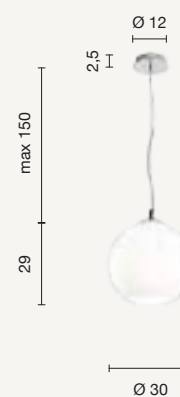

sospensione
suspension

SO.BOLA/30-BCA
SO.BOLA/30-FUME

power: 1 x E27
voltage: 220-230V