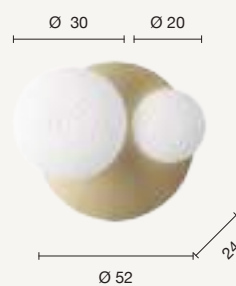

colore montatura e vetri
frame and glass color

	oro gold	bianco white
	nero black	fumè smoky

Tondo

plafoniera
ceiling light

PL.TONDO/2-ORO
PL.TONDO/2-FUME

power: 1 x E14 + 1 x E27
voltage: 220-230V

plafoniera
ceiling light