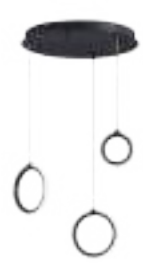

NEW **Pinta**
pag. 72