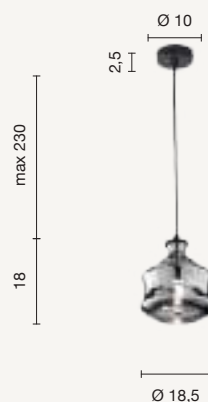

power: 1 x E14
voltage: 220-230V

sospensione
suspension

SO.PIN/C-AMBRA
SO.PIN/C-FUME

power: 1 x E14
voltage: 220-230V

Bonnie
Madagascar
Odette
Pin
Verve

Queste cinque collezioni permettono di creare delle soluzioni multiple a composizione libera, nei colori e nelle forme, basta scegliere gli elementi da assemblare e acquistare le nostre basi per sospensioni multiple.