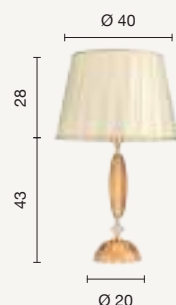

Collezione in vetro e cristallo, paralumi in tessuto plissé.
Disponibile in diversi colori.
Collection in glass and crystal, plissé lampshades.
Available in different colours.

Cecilia

colore montatura e cristalli
frame and crystals color

- oro trasparente
  gold clear
- oro trasparente / ambra
  gold clear / amber
- cromo trasparente / tortora
  chrome clear / dove gray

applique wall lamp
AP.CECILIA/1-ORO
AP.CECILIA/1A
AP.CECILIA/1-TORT
power: 1 x E14
voltage: 220-230V