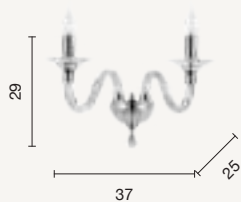

applique
wall lamp

AP.GALA/2-CR
AP.GALA/2-BCO
AP.GALA/2-TORT
AP.GALA/2-OTT
AP.GALA/2-FUMÈ

AP.GALA/2-ORO
power: 2 x E14
voltage: 220-230V