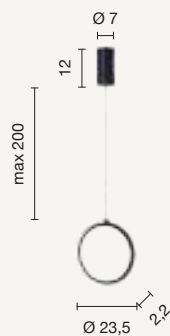

Pinta

colore montatura
frame color

oro
gold

nero
black

Collezione LED in metallo verniciato, disponibile nella versione singola o in multipli. Vetri acquistabili separatamente applicabili nella fase di montaggio e installazione. Cavetti regolabili in lunghezza.

Painted metal LED collection, available in single or multiple elements versions. Glasses can be purchased separately and can be applied during assembly and installation. Length-adjustable cables.