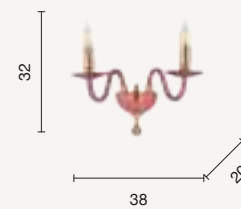

lampadario
chandelier

LP.PAGAN/6-BCO
LP.PAGAN/6-CRO
LP.PAGAN/6-RUB
LP.PAGAN/6-OTT

LP.PAGAN/6-ORO
LP.PAGAN/6-AMB
LP.PAGAN/6-BGN

power: 6 x E14
voltage: 220-230V

applique
wall lamp

AP.PAGAN/2-BCO
AP.PAGAN/2-CRO
AP.PAGAN/2-RUB
AP.PAGAN/2-OTT

AP.PAGAN/2-ORO
AP.PAGAN/2-AMB
AP.PAGAN/2-BGN

power: 2 x E14
voltage: 220-230V