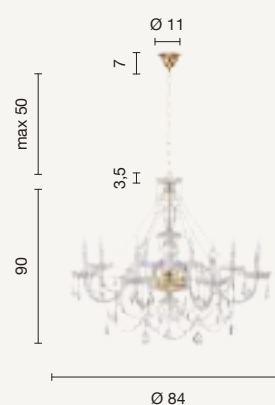

Opera

lampadario
chandelier

LP.OPERA/12
LP.OPERA/12-FUMÈ
LP.OPERA/12-TORT

power: 12 x E14
voltage: 220-230V

lampadario
chandelier

LP.OPERA/8
LP.OPERA/8-FUMÈ
LP.OPERA/8-TORT

power: 8 x E14
voltage: 220-230V

lampadario
chandelier