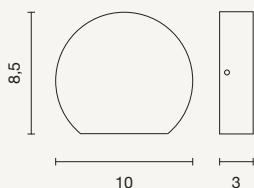

segnapassi
steplight

AP.SUN/BCO
AP.SUN/SILVER
AP.SUN/NERO

power: 3W
voltage: 220-230V
light temperature: 4000K
nominal lumens: 220LM
actual lumens: 110LM

segnapassi monoemissione
single emission steplight

Beam
120°

IP54

30.000

0,001 m³

0,3 kg