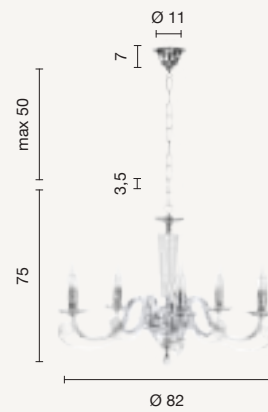

lampadario
chandelier
LP.CHERUBINI/8-BCO
LP.CHERUBINI/8-CR
LP.CHERUBINI/8-TOR
power: 8 x E14
voltage: 220-230V

lampadario
chandelier
LP.CHERUBINI/5-BCO
LP.CHERUBINI/5-CR
LP.CHERUBINI/5-TOR
power: 5 x E14
voltage: 220-230V