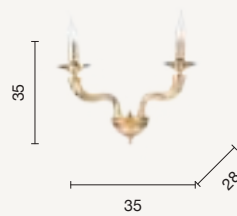

LP.VILLA/12-ORO
LP.VILLA/12-AMB

power: 12 x E14
 voltage: 220-230V

lampadario
chandelier

LP.VILLA/8-BCO
LP.VILLA/8-CR
LP.VILLA/8-OTT
LP.VILLA/8-FUMÈ

LP.VILLA/8-ORO
LP.VILLA/8-AMB

power: 8 x E14
 voltage: 220-230V