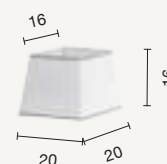

LT.LIVIA/1BL
LT.LIVIA/TOR
LT.LIVIA/FUME
LT.LIVIA/OTT

power: 1 x E14
voltage: 220-230V

TC.4018D20
TC.4018D20
TC.4018D20
TC.4018D20

lume grande
large table lamp