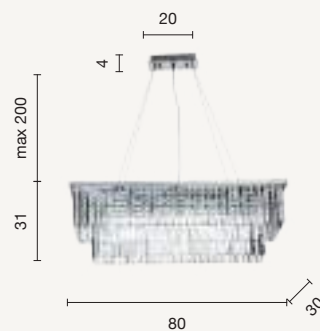

lampadario
chandelier

SO.DAIQUIRI/PC

power: 6 x E14
voltage: 220-230V