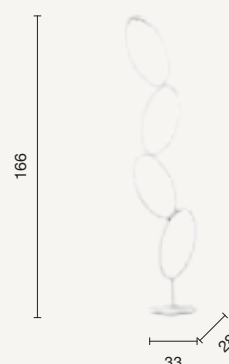

piantana
floor lamp

PT.RICE/B.CO
PT.RICE/ORO

power: 38W
voltage: 220-230V
light temperature: 3000K
nominal lumens: 3800LM
actual lumens: 1900LM
dimmer: