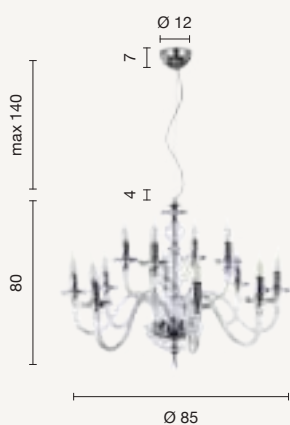

Collezione in vetro trasparente lavorato a mano. Dettagli in metallo. Finiture disponibili: Oro, Cromo. Disponibile con e senza paralumi. Cavetti in acciaio regolabili in lunghezza.

Collection in transparent handmade glass. Metal details. Gold or chrome finish. With or without lampshade. Steel cables adjustable in height.

colore montatura e cristalli
frame and crystals color

	cromo chrome	trasparente clear
	oro gold	trasparente clear

Bach

lampadario
chandelier

paralume
lampshade

LP.BACH/12SP-CR
LP.BACH/12CP-CR **TC.3535D16**

LP.BACH/12SP-ORO
LP.BACH/12CP-ORO **TC.3530D16**

power: 12 x E14
voltage: 220-230V