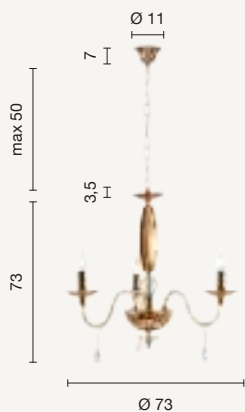

lumetto table lamp
LT.CECILIA/1-ORO
LT.CECILIA/1A
LT.CECILIA/1-TORT
power: 1 x E14
voltage: 220-230V

lampadario chandelier
LP.CECILIA/3-ORO
LP.CECILIA/3A
LP.CECILIA/3-TORT
power: 3 x E14
voltage: 220-230V