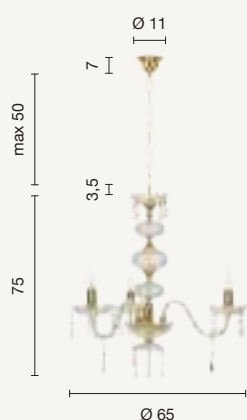

lampadario
chandelier

LP.DALLAS/3CR

LP.DALLAS/3OR

power: 3 x E14
voltage: 220-230V