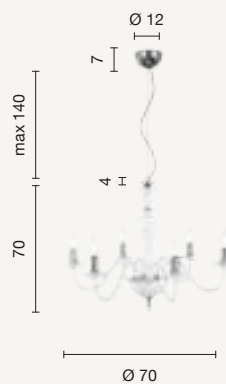

Collezione in vetro lavorato a mano. Dettagli in cristallo ottico. Finiture in metallo. Cavetti in acciaio regolabili in altezza. Disponibile in diversi colori.
Collection in handmade glass. Details in optical crystal. Metal finish. Steel cables adjustable in length. Available in different colours.

Paganini

colore montatura e cristalli
frame and crystals color

	cromo chrome	bianco white
	cromo chrome	trasparente clear
	cromo chrome	rubino rubin
	cromo chrome	ottanio octane
	oro gold	trasparente clear
	oro gold	ambra amber
	oro gold	borgogna burgundy

lampadario
chandelier

LP.PAGAN/12-BCO
LP.PAGAN/12-CRO
LP.PAGAN/12-RUB
LP.PAGAN/12-OTT

LP.PAGAN/12-ORO
LP.PAGAN/12-AMB
LP.PAGAN/12-BGN

power: 12 x E14
voltage: 220-230V

lampadario
chandelier

LP.PAGAN/8-BCO
LP.PAGAN/8-CRO
LP.PAGAN/8-RUB
LP.PAGAN/8-OTT

LP.PAGAN/8-ORO
LP.PAGAN/8-AMB
LP.PAGAN/8-BGN

power: 8 x E14
voltage: 220-230V

lampadario
chandelier

LP.PAGAN/6-BCO
LP.PAGAN/6-CRO
LP.PAGAN/6-RUB
LP.PAGAN/6-OTT

LP.PAGAN/6-ORO
LP.PAGAN/6-AMB
LP.PAGAN/6-BGN

power: 6 x E14
voltage: 220-230V

applique
wall lamp

AP.PAGAN/2-BCO
AP.PAGAN/2-CRO
AP.PAGAN/2-RUB
AP.PAGAN/2-OTT

AP.PAGAN/2-ORO
AP.PAGAN/2-AMB
AP.PAGAN/2-BGN

power: 2 x E14
voltage: 220-230V

applique
wall lamp

AP.PAGAN/1-BCO
AP.PAGAN/1-CRO
AP.PAGAN/1-RUB
AP.PAGAN/1-OTT

AP.PAGAN/1-ORO
AP.PAGAN/1-AMB
AP.PAGAN/1-BGN

power: 1 x E14
voltage: 220-230V

lumette
table lamp

LT.PAGAN/BCO
LT.PAGAN/CRO
LT.PAGAN/RUB
LT.PAGAN/OTT

LT.PAGAN/ORO
LT.PAGAN/AMB
LT.PAGAN/BGN

power: 1 x E14
voltage: 220-230V

piantana
floor lamp

PT.PAGAN/1-BCO
PT.PAGAN/1-CRO
PT.PAGAN/1-RUB
PT.PAGAN/1-OTT

PT.PAGAN/1-ORO
PT.PAGAN/1-AMB
PT.PAGAN/1-BGN

power: 1 x E27
voltage: 220-230V

paralume
lampshade