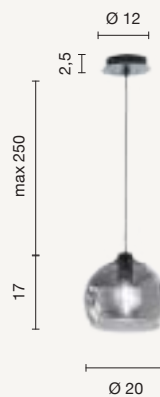

sospensione
suspension

SO.VERVE/4-TRASP
SO.VERVE/4-FUME
SO.VERVE/4-AMBRA
SO.VERVE/4-VERDE

power: 1 x E14
voltage: 220-230V