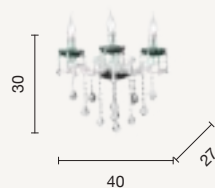

applique
wall lamp

AP.DAMASCO/3-CR
AP.DAMASCO/3-FUME
AP.DAMASCO/3-OTT
AP.DAMASCO/3-AMB

power: 3 x E14
voltage: 220-230V