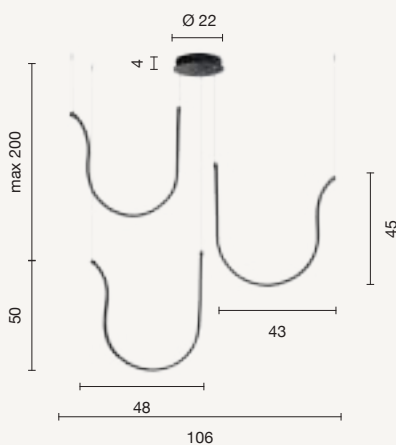

sospensione
suspension

SO.ARQUA/3-ORO
SO.ARQUA/3-NERO

power: 103W
voltage: 220-230V
light temperature: 3000K
nominal lumens: 10.000LM
effective lumens: 6180LM
dimmer: