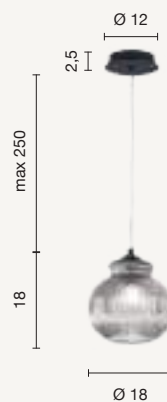

Madagascar

sospensione
suspension

SO.MADAGASCAR/1-TR
SO.MADAGASCAR/1-AM
SO.MADAGASCAR/1-FM
SO.MADAGASCAR/1-OP
SO.MADAGASCAR/1-OT

power: 1 x E14
voltage: 220-230V