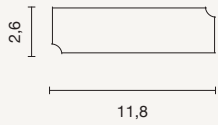

Collezione segnapasso a LED per esterni, struttura in alluminio cromato. Disponibile in tre emissioni di luce. Driver non incluso ma necessario. Outdoor LED steplight collection, chromed aluminum frame. Available in three light emissions. Driver not included but necessary.

colore montatura
frame color

cromo
chrome

NEO/DRIVER

driver non incluso ma necessario
driver not included but necessary

12V output
35W

segnapasso
step light