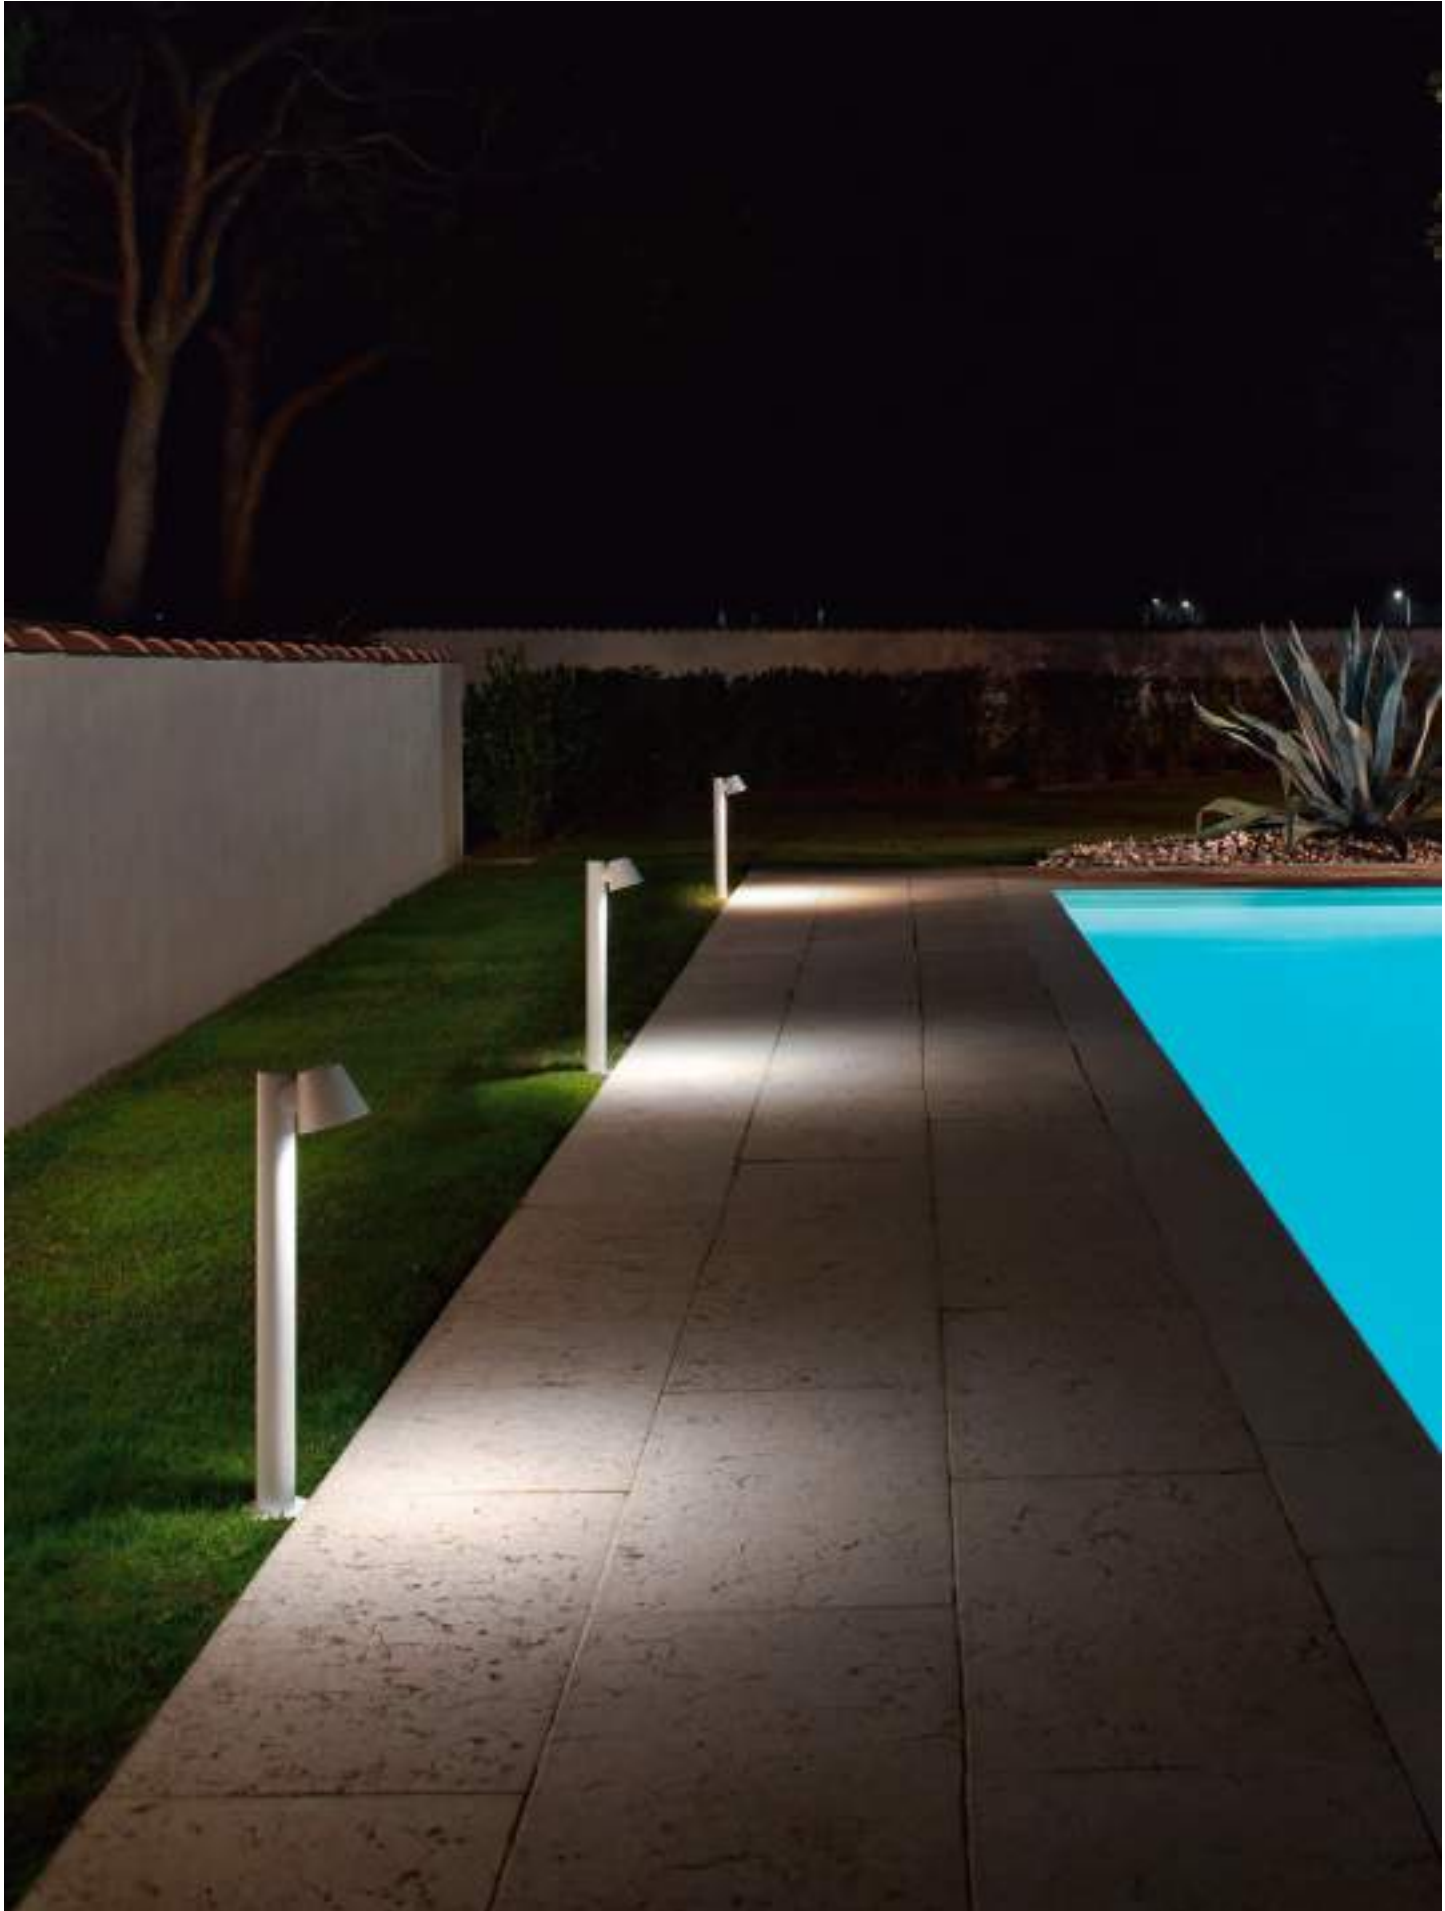

Malta

Collezione per esterni, struttura
in alluminio con diffusore in vetro.
Disponibile in due colori.
Outdoor collection, aluminum
frame with glass diffuser.
Available in two colours.

Malta

colore montatura
frame color