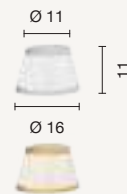

lumetto
table lamp

paralume
lampshade

LT.BACH/CR
LT.BACH/ORO **TC.3535D25**

TC.3530D25

power: 1 x E14
voltage: 220-230V