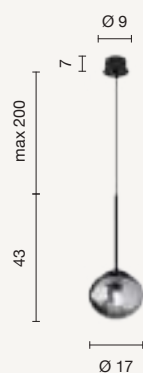

Collezione in metallo verniciato e vetro soffiato. Cavetti regolabili in lunghezza.
Painted metal and blown glass collection. Length-adjustable cables.

Jewel

colore montatura e vetri
frame and glass color

	oro gold	vetro bianco satinato opal glass
	nero black	vetro fumé smoky glass