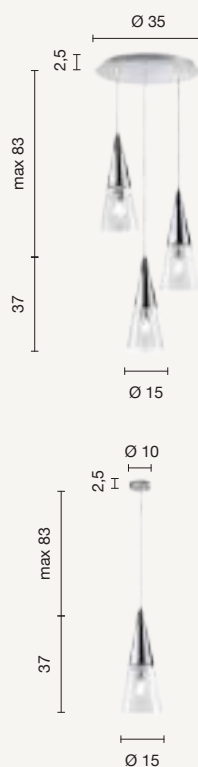

Collezione in vetro soffiato in diversi colori e diverse finiture metalliche.

Disponibile sia singola che a tre luci.

Blow glass collection in different colours and different finishes. Available both single and three lights.

colore montatura, vetri e filo
frame, glass and wire colours

		cromo chrome	vetro trasparente con filo trasparente transparent glass with transparent wire
		oro gold	vetro trasparente con filo nero transparent glass with black wire
		nero black	vetro fumè con filo nero smoky glass with black wire

sospensione
suspension

SO.TRENTO/3
SO.TRENTO/3-ORO
SO.TRENTO/3-NERO

power: 3 x E14
voltage: 220-230V

sospensione
suspension

SO.TRENTO/1
SO.TRENTO/1-ORO
SO.TRENTO/1-NERO

power: 1 x E14
voltage: 220-230V