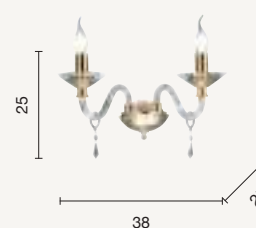

LP.FIAMMA/6

power: 6 x E14
voltage: 220-230V

lampadario
chandelier

LP.FIAMMA/3

power: 3 x E14
voltage: 220-230V

applique
wall lamp

AP.FIAMMA/2

power: 2 x E14
voltage: 220-230V