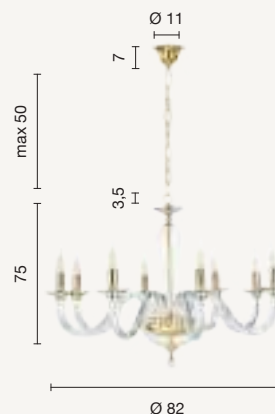

LP.RAVEL/12-ORO

power: 12 x E14
voltage: 220-230V

lampadario
chandelier

LP.RAVEL/8-CR
LP.RAVEL/8-BCO
LP.RAVEL/8-NERO

LP.RAVEL/8-ORO

power: 8 x E14
voltage: 220-230V

lampadario
chandelier

LP.RAVEL/6-CR
LP.RAVEL/6-BCO
LP.RAVEL/6-NERO