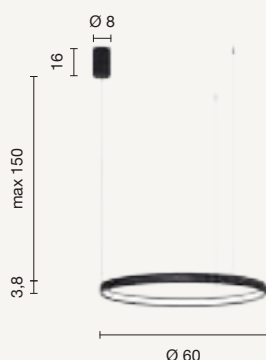

sospensione
suspension

SO.NOVA/60-BIANCO
SO.NOVA/60-ORO
SO.NOVA/60-NERO

power: 28W
voltage: 220-230V
light temperature: 3000K
nominal lumens: 2800LM
effective lumens: 1680LM
dimmer: