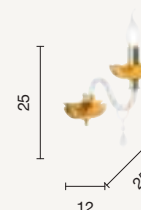

applique
wall lamp

AP.PATRICIA/1A

power: 1 x E14
voltage: 220-230V