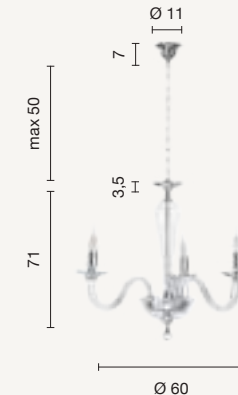

lampadario
chandelier

LP.RAVEL/3-CR
LP.RAVEL/3-BCO
LP.RAVEL/3-NERO

LP.RAVEL/3-ORO

power: 3 x E14
voltage: 220-230V