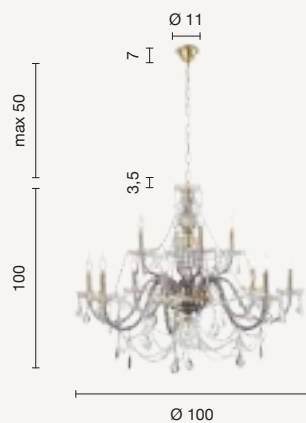

Collezione in vetro lavorato a mano,
con dettagli in cristallo ottico.
Finiture in metallo dorato. Disponibile
in diverse varianti di colore.

Handmade glass collection with
optical crystal details.
Finish in gold metal. Available in
different colours.

colore montatura e cristalli
frame and crystals color

	oro gold	trasparente clear
	oro gold	trasparente /fumè clear / fumè
	oro gold	trasparente /tortora clear / dove gray

Opera

lampadario
chandelier

LP.OPERA/12
LP.OPERA/12-FUMÈ
LP.OPERA/12-TORT

power: 12 x E14
voltage: 220-230V