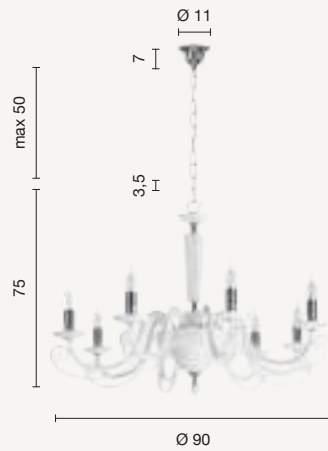

Collezione in vetro lavorato a mano e cristallo ottico.
Disponibile in diversi colori.
Collection in glass handmade with optical glass.
Available in different colours.

Cherubini

colore montatura e cristalli
frame and crystals color

	cromo chrome	bianco white
	cromo chrome	trasparente clear
	cromo chrome	trasparente /tortora clear / dove gray