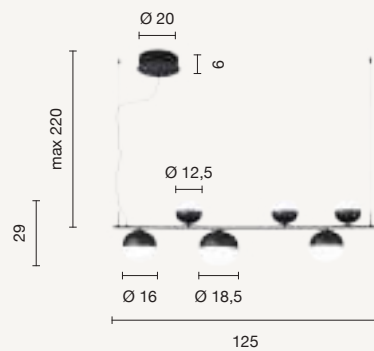

sospensione
suspension

SO.MALI/6-ORO
SO.MALI/6-NERO

power: 49W
voltage: 220-230V
light temperature: 3000K
nominal lumens: 4500LM
effective lumens: 2700LM
dimmer: