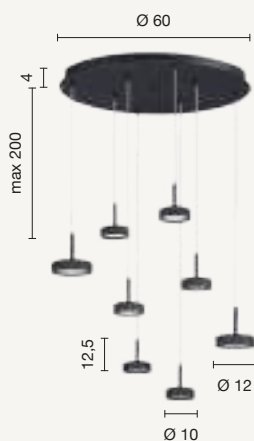

sospensione
suspension

SO.NINA/8-ORO
SO.NINA/8-NERO

compatibile con 6 vetri ALFA piccolo
e 2 vetri ALFA medi
compatible with n° 6 small ALFA glasses
and n° 2 medium ALFA glasses

power: 56W
voltage: 220-230V
light temperature: 3000K
nominal lumens: 5600LM
effective lumens: 3360LM
dimmer: