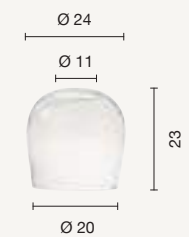

ALFA/MD-TRASP

ALFA/MD-OTTANIO

ALFA/MD-VERDE

ALFA/MD-AMBRA

ALFA/MD-FUMÉ