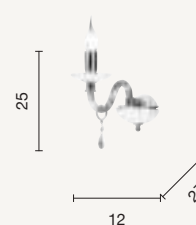

applique
wall lamp
AP.LIVIA/1BL
AP.LIVIA/1-TOR
AP.LIVIA/1-FUME
AP.LIVIA/1-OTT
power: 1 x E14
voltage: 220-230V