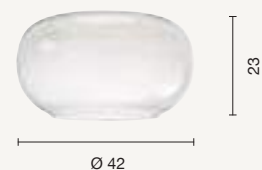

colori vetri
glass colours

 trasparente
transparent

 ottanio
octane

 verde
green

 ambra
amber

Vetro GAMMA disponibile
solo per sospensione singola
GAMMA glass available only
with single suspension

GAMMA/TRASP