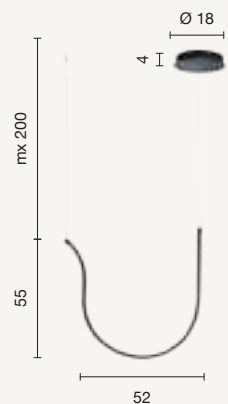

Collezione LED in metallo verniciato. Disponibile nella versione singola o in multipli. Cavetti regolabili in lunghezza. LED collection in painted metal. Available in single or multiple elements versions. Length-adjustable cables.

Arqua

colore montatura
colore montatura

- oro
  gold
- nero
  black

sospensione
suspension

SO.ARQUA/ORO
SO.ARQUA/NERO

power: 42W
voltage: 220-230V
light temperature: 3000K
nominal lumens: 4200LM
effective lumens: 2520LM
dimmer: