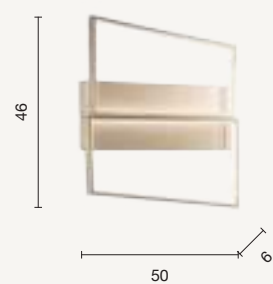

colore montatura
frame color

-  bianco
white
-  oro
gold

plafoniera
ceiling light

PL.SQUARE/GR-B.CO
PL.SQUARE/GR-ORO

power: 43W
voltage: 220-230V
light temperature: 3000K
nominal lumens: 4200LM
actual lumens: 2100LM
dimmer: 