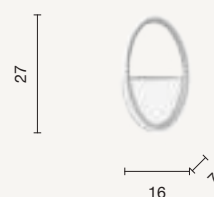

applique
wall lamp

AP.RICE/B.CO
AP.RICE/ORO

power: 10W
voltage: 220-230V
light temperature: 3000K
nominal lumens: 1000LM
actual lumens: 500LM
dimmer: N/A