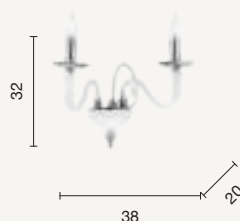

applique
wall lamp

AP.DEBUSSY/2
AP.DEBUSSY/2-OTT
AP.DEBUSSY/2-FUME

AP.DEBUSSY/2-ORO
AP.DEBUSSY/2-BGN

power: 2 x E14
voltage: 220-230V