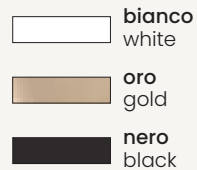

Basi Canopy

Le nostre basi per sospensioni minimal multiple permettono di creare soluzioni personalizzate, scegliendo tra le cinque collezioni nella pagina precedente e combinando tra loro gli elementi. Basi disponibili nei seguenti colori e dimensioni.

Our bases for multiple suspensions allow you to create customised solutions by choosing among the five collections on the previous page and combining the elements. Bases are available in the following colours and sizes.

colore montatura
frame color

BASE/3-BIANCO
BASE/3-ORO
BASE/3-NERO