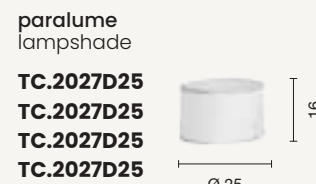

lumetto
table lamp
LT.TEBE/BIANCO
LT.TEBE/CR
LT.TEBE/OTT
LT.TEBE/FUMÈ

LT.TEBE/ORO
LT.TEBE/AMBRA
power: 1 x E14
voltage: 220-230V