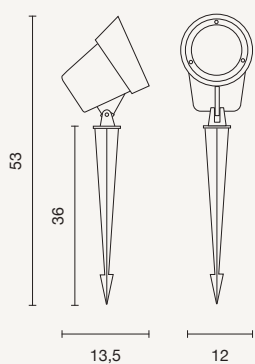

spot con picchetto
stake spot

PLT.GURU/MARR
PLT.GURU/NERO

power: 1 x GU10
voltage: 220-230V

spot monoemissione
single emission spot

IP65

0,003 m³

0,5 kg