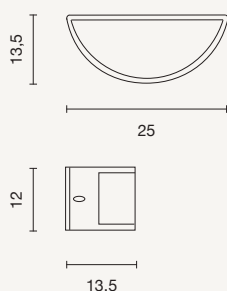

Applique per esterno a doppia
emissione in alluminio con diffusore
in policarbonato. Disponibile
in diversi colori.

Double light emission outdoor wall
lamp, in aluminum with polycarbonate
diffuser. Available in different colours.

Fabius

colore montatura
frame color

- **bianco**
  white
- **silver**
  silver
- **nero**
  black

applique
wall lamp

AP.FABIUS/BCA
AP.FABIUS/SILVER
AP.FABIUS/NERO

power: 1 x E27
voltage: 220-230V

applique biemissione
double emission wall lamp

IP44

0,004 m³

1 kg