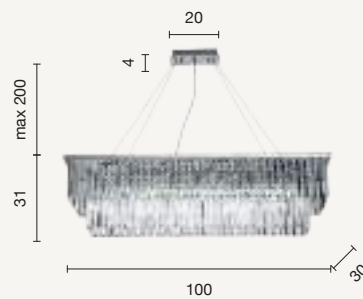

Struttura in metallo cromato.
Elementi decorativi in cristallo
molato. Sospensioni con cavi in
acciaio a lunghezza regolabile.
Structure in chromed metal.
Decorative elements in cut crystal.
Suspensions with steel cables
and adjustable length.

colore montatura e vetri
frame and glass color

cromo
chrome   trasparente
clear

Daiquiri

lampadario
chandelier

SO.DAIQUIRI/GR

power: 8 x E14
voltage: 220-230V