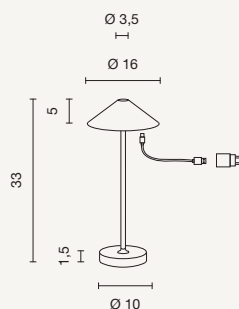

Lampada da tavolo senza fili con ricarica USB.
Accensione, spegnimento e dimmerazione della luce con sistema touch. Disponibile in diversi colori. **8 ore di autonomia con 100% di intensità luminosa.**
Table lamp with USB charging. Light switching on off and dimming with touch system. Available in different colours. 8 hours of autonomy with 100% intensity.

colore montatura
frame color

- **bianco**
  white
- **salvia**
  sage
- **corten**
  corten
- **nero**
  black

lumetto
table lamp

LT.MOON/BIANCO
LT.MOON/SALVIA
LT.MOON/CORTEN
LT.MOON/NERO

power: 3W LED
voltage: 220-230V
light temperature: 3000K
nominal lumens: 300LM
actual lumens: 240LM
dimmer: TOUCH

lumetto
lumetto

Beam
120°

IP54

50.000

0,0182 m³

1,15 kg