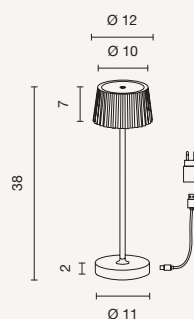

Lampada da tavolo senza fili con ricarica USB.
Accensione, spegnimento e dimmerazione della luce
con sistema touch. Disponibile in diversi colori.
8 ore di autonomia con 100% di intensità luminosa.
Table lamp with USB charging. Light switching on off
and dimming with touch system. Available in different
colours. 8 hours of autonomy with 100% intensity.

colore montatura
frame color

- **bianco**
  white
- **oro**
  gold
- **salvia**
  sage
- **blu avio**
  blue avio
- **corten**
  corten
- **antracite**
  anthracite

lumetto
table lamp

LT.MACAO/BIANCO
LT.MACAO/ORO
LT.MACAO/SALVIA
LT.MACAO/BLU.AVION
LT.MACAO/CORTEN
LT.MACAO/ANTRACITE

power: 3W LED
voltage: 220-230V
light temperature: 3000K
nominal lumens: 300LM
actual lumens: 240LM
dimmer: TOUCH