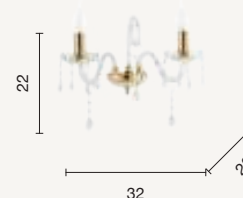

lampadario
chandelier

LP.MT/3T4

power: 3 x E14
voltage: 220-230V

lampadario
chandelier

AP.MT/2T4

power: 2 x E14
voltage: 220-230V