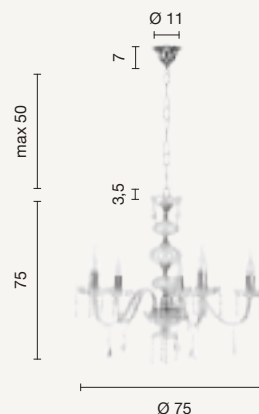

lampadario
chandelier

LP.DALLAS/5CR

LP.DALLAS/5OR

power: 5 x E14
voltage: 220-230V