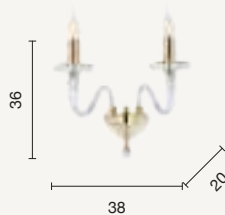

applique
wall lamp

paralume
lampshade

AP.BACH/2SP-CR
AP.BACH/2CP-CR **TC.3535D16**

AP.BACH/2SP-ORO
AP.BACH/2CP-ORO **TC.3530D16**

power: 2 x E14
voltage: 220-230V