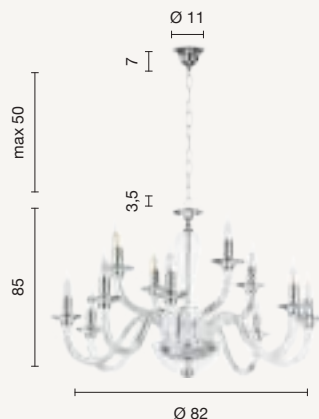

Collezione in vetro lavorato a mano con dettagli metallici oro e cromo. Disponibile in diversi colori.

Handmade glass, metal elements in gold or chrome. Available in different colours.

Ravel

colore montatura e cristalli
frame and crystals color

cromo trasparente
chrome clear

cromo bianco
chrome white

cromo nero
chrome black

oro trasparente
gold clear

lampadario
chandelier

LP.RAVEL/12-CR
LP.RAVEL/12-BCO
LP.RAVEL/12-NERO

LP.RAVEL/12-ORO

power: 12 x E14
voltage: 220-230V