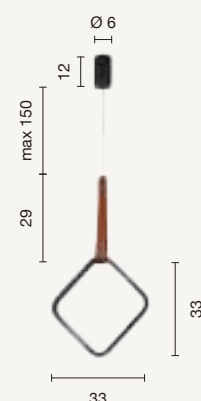

sospensione
suspension

SO.REGOLI/SQUARE

power: 12W
voltage: 220-230V
light temperature: 3000K
nominal lumens: 1200LM
effective lumens: 600LM
dimmer: