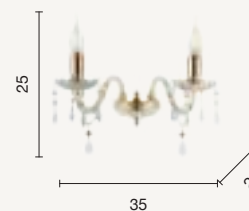

lampadario
chandelier

LP.DALLAS/3CR

LP.DALLAS/3OR

power: 3 x E14
voltage: 220-230V

applique
wall lamp

AP.DALLAS/2CR

AP.DALLAS/2ORO

power: 2 x E14
voltage: 220-230V