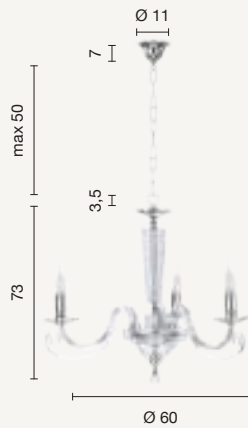

Collezione in vetro lavorato a mano e cristallo ottico.
Disponibile in diversi colori.
Collection in glass handmade with optical glass.
Available in different colours.

Cherubini

colore montatura e cristalli
frame and crystals color

	cromo chrome	bianco white
	cromo chrome	trasparente clear
	cromo chrome	trasparente /tortora clear / dove gray

lampadario
chandelier
LP.CHERUBINI/8-BCO
LP.CHERUBINI/8-CR
LP.CHERUBINI/8-TOR
power: 8 x E14
voltage: 220-230V

lampadario
chandelier
LP.CHERUBINI/5-BCO
LP.CHERUBINI/5-CR
LP.CHERUBINI/5-TOR
power: 5 x E14
voltage: 220-230V

lampadario
chandelier
LP.CHERUBINI/3-BCO
LP.CHERUBINI/3-CR
LP.CHERUBINI/3-TOR
power: 3 x E14
voltage: 220-230V

lampadario
chandelier
AP.CHERUBINI/2-BCO
AP.CHERUBINI/2-CR
AP.CHERUBINI/2-TOR
power: 2 x E14
voltage: 220-230V

applique
wall lamp
AP.CHERUBINI/1-BCO
AP.CHERUBINI/1-CR
AP.CHERUBINI/1-TOR
power: 1 x E14
voltage: 220-230V

lumetto
table lamp
LT.CHERUBINI/BCO
LT.CHERUBINI/CR
LT.CHERUBINI/TOR
power: 1 x E14
voltage: 220-230V

lume grande
large table lamp
LG.CHERUBINI/BCO
LG.CHERUBINI/CR
LG.CHERUBINI/TOR
power: 1 x E27
voltage: 220-230V