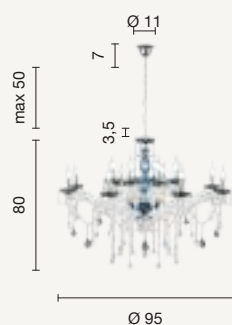

Collezione con struttura in metallo ed elementi decorativi in cristallo ottico.
Disponibile in diversi colori.
Collection with metal structure and decorative elements in optical crystal.
Available in different colours.

Damasco

colore montatura e cristalli
frame and crystals color

	cromo chrome	trasparente/trasparente clear/clear
	cromo chrome	trasparente/fumè clear/smoky
	cromo chrome	trasparente/ottanio clear/octane
	oro gold	trasparente/ambra clear/amber

lampadario
chandelier

LP.DAMASCO/16-CR
LP.DAMASCO/16-FUME
LP.DAMASCO/16-OTT
LP.DAMASCO/16-AMB

power: 16 x E14
voltage: 220-230V