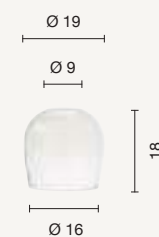

ALFA/PC-TRASP

ALFA/PC-OTTANIO

ALFA/PC-VERDE

ALFA/PC-AMBRA

ALFA/PC-FUME

Vetro ALFA medio
ALFA medium glass