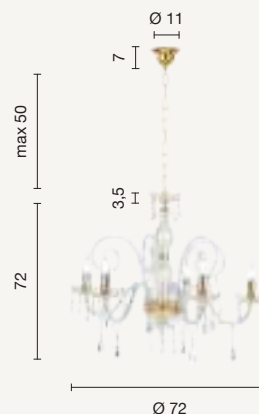

lampadario
chandelier

LP.MT/5T4

power: 5 x E14
voltage: 220-230V