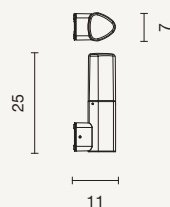

Collezione per esterno in alluminio con diffusore in policarbonato.
Disponibile in due colori: Silver, Nero.
Aluminum outdoor lighting collection with polycarbonate diffuser.
Available in two colours: Silver, Black.

colore montatura
frame color

silver
silver
 nero
black

applique
wall lamp

AP.POU/SILVER
AP.POU/NERO

power: 1 x E27
voltage: 220-230V

applique monoemissione
single emission wall lamp

IP44

0,003 m³

0,6 kg