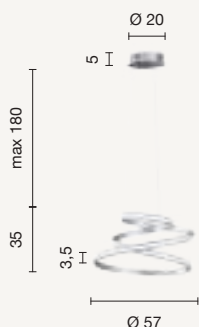

Collezione LED in metallo verniciato.
Cavetti regolabili in lunghezza.
Disponibile in due colori.
LED collection in painted metal.
Length adjustable cables.
Available in two colours.

colore montatura
frame color

- ☐ bianco
  white
- ☐ silver
  silver

sospensione
suspension

SO.VUELTA/B.CO
SO.VUELTA/SILVER

power: 50W
voltage: 220-230V
light temperature: 3000K
nominal lumens: 5000LM
actual lumens: 2863LM
dimmer: