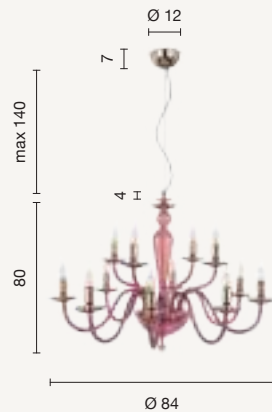

Collezione in vetro lavorato a mano. Dettagli in cristallo ottico. Finiture in metallo. Cavetti in acciaio regolabili in altezza. Disponibile in diversi colori.
Collection in handmade glass. Details in optical crystal. Metal finish. Steel cables adjustable in length. Available in different colours.

Paganini

colore montatura e cristalli
frame and crystals color

	cromo chrome	bianco white
	cromo chrome	trasparente clear
	cromo chrome	rubino rubin
	cromo chrome	ottanio octane
	oro gold	trasparente clear
	oro gold	ambra amber
	oro gold	borgogna burgundy