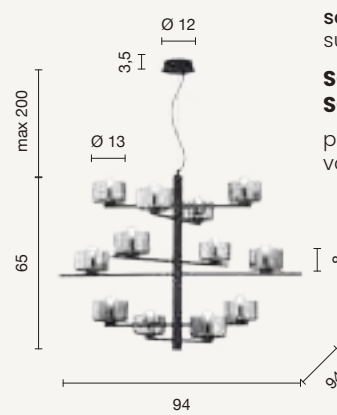

sospensione
suspension

SO.FIGARO/12-ORO
SO.FIGARO/12-NERO

power: 12 x E14
voltage: 220-230V