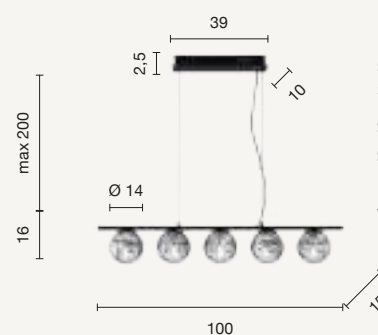

sospensione
suspension

SO.MONILE/5-NERO
SO.MONILE/5-ORO

power: 5 x E14
voltage: 220-230V