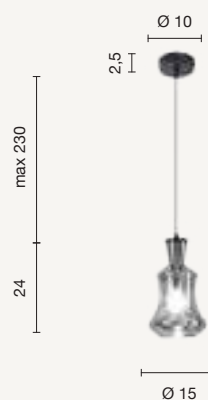

sospensione
suspension

SO.PIN/B-AMBRA
SO.PIN/B-FUME

power: 1 x E14
voltage: 220-230V