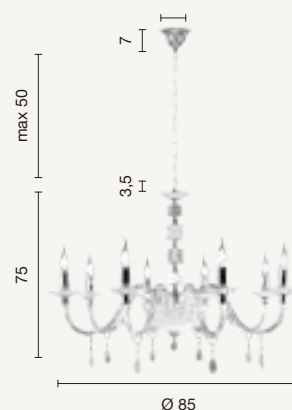

lampadario
chandelier
LP.LIVIA/12BL
LP.LIVIA/12-TOR
LP.LIVIA/12-FUME
LP.LIVIA/12-OTT
power: 12 x E14
voltage: 220-230V

lampadario
chandelier
LP.LIVIA/8BL
LP.LIVIA/8-TOR
LP.LIVIA/8-FUME
LP.LIVIA/8-OTT
power: 8 x E14
voltage: 220-230V