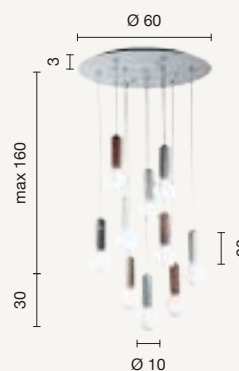

sospensione
suspension

SO.ROCK/MIX-10
power: 10 x G9
voltage: 220-230V