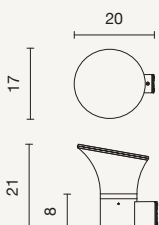

applique
wall lamp

AP.ARES/SILVER
AP.ARES/NERO

power: 1 x E27
voltage: 220-230V

applique monoemissione
single emission wall lamp

IP54

0,007 m³

0,7 kg