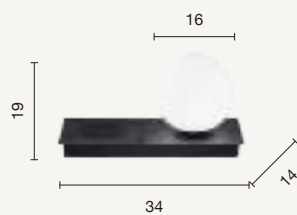

Lampada da tavolo in metallo verniciato con diffusore in vetro soffiato e caricatore wireless per cellulari.

Table lamp in painted metal with blown glass diffuser and wireless charger for mobile phones.

colore montatura
frame color

bianco
white

nero
black

applique
wall lamp

LT.MADAME/BIANCO
LT.MADAME/NERO

power: 1 x E14
voltage: 220-230V