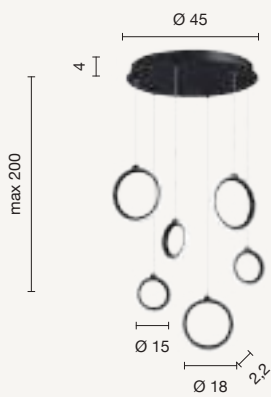

sospensione
suspension

SO.PINTA/6-ORO
SO.PINTA/6-NERO

compatibile con 3 vetri ALFA piccolo
e 3 vetri ALFA medi
compatible with n° 3 small ALFA glasses
and n° 3 medium ALFA glasses

power: 49W
voltage: 220-230V
light temperature: 3000K
nominal lumens: 4920LM
effective lumens: 2952LM
dimmer: