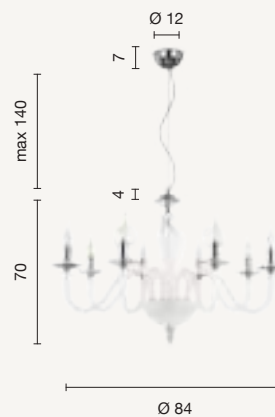

LP.DEBUSSY/12-ORO
LP.DEBUSSY/12-BGN

power: 12 x E14
voltage: 220-230V

lampadario
chandelier

LP.DEBUSSY/8
LP.DEBUSSY/8-OTT
LP.DEBUSSY/8-FUME

LP.DEBUSSY/8-ORO
LP.DEBUSSY/8-BGN

power: 8 x E14
voltage: 220-230V