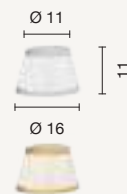

lampadario
chandelier

paralume
lampshade

LP.BACH/6SP-CR
LP.BACH/6CP-CR **TC.3535D16**

LP.BACH/6SP-ORO
LP.BACH/6CP-ORO **TC.3530D16**

power: 6 x E14
voltage: 220-230V