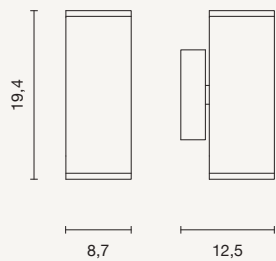

Collezione per esterni a LED, struttura in alluminio con diffusore in vetro.
Disponibile in quattro colori.
Outdoor LED collection, aluminum frame with glass diffuser.
Available in four colours.

colore montatura
frame color

- bianco
  white
- silver
  silver
- marrone
  brown
- nero
  black

applique
wall lamp

AP.NEVADA/2-B.CO
AP.NEVADA/2-SILVER
AP.NEVADA/2-MARRONE
AP.NEVADA/2-NERO

power: 2 x GU10
voltage: 220-230V

applique biemissione
double emission wall lamp

IP54

0,003 m³

1 kg