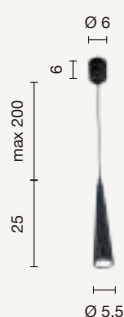

sospensione
suspension

SO.NOA/25-B.CO
SO.NOA/25-ORO
SO.NOA/25-NERO

power: 1 x GU10
voltage: 220-230V