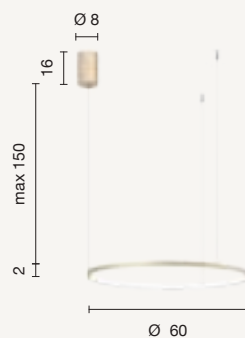

Collezione LED in metallo verniciato. Disponibile nella versione singola o a elementi multipli. Cavetti regolabili in lunghezza.

LED collection in painted metal. Available in single or multi-element versions. Length-adjustable cables.

Soel

colore montatura
frame color

sospensione
suspension

SO.SOEL/60-BIANCO
SO.SOEL/60-ORO

power: 28W
voltage: 220-230V
light temperature:
BIANCO 3000-4000K CCT
ORO 3000K
nominal lumens: 2800LM
effective lumens: 1680LM
dimmer: