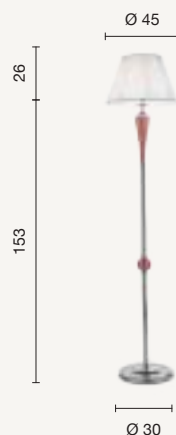

Collezione in vetro lavorato a mano. Dettagli in cristallo ottico. Finiture in metallo. Cavetti in acciaio regolabili in altezza. Disponibile in diversi colori.
Collection in handmade glass. Details in optical crystal. Metal finish. Steel cables adjustable in length. Available in different colours.

Paganini

colore montatura e cristalli
frame and crystals color

	cromo chrome	bianco white
	cromo chrome	trasparente clear
	cromo chrome	rubino rubin
	cromo chrome	ottanio octane
	oro gold	trasparente clear
	oro gold	ambra amber
	oro gold	borgogna burgundy

lampadario
chandelier

LP.PAGAN/12-BCO
LP.PAGAN/12-CRO
LP.PAGAN/12-RUB
LP.PAGAN/12-OTT

LP.PAGAN/12-ORO
LP.PAGAN/12-AMB
LP.PAGAN/12-BGN

power: 12 x E14
voltage: 220-230V

lampadario
chandelier

LP.PAGAN/8-BCO
LP.PAGAN/8-CRO
LP.PAGAN/8-RUB
LP.PAGAN/8-OTT

LP.PAGAN/8-ORO
LP.PAGAN/8-AMB
LP.PAGAN/8-BGN

power: 8 x E14
voltage: 220-230V

lampadario
chandelier

LP.PAGAN/6-BCO
LP.PAGAN/6-CRO
LP.PAGAN/6-RUB
LP.PAGAN/6-OTT

LP.PAGAN/6-ORO
LP.PAGAN/6-AMB
LP.PAGAN/6-BGN

power: 6 x E14
voltage: 220-230V

applique
wall lamp

AP.PAGAN/2-BCO
AP.PAGAN/2-CRO
AP.PAGAN/2-RUB
AP.PAGAN/2-OTT

AP.PAGAN/2-ORO
AP.PAGAN/2-AMB
AP.PAGAN/2-BGN

power: 2 x E14
voltage: 220-230V

applique
wall lamp

AP.PAGAN/1-BCO
AP.PAGAN/1-CRO
AP.PAGAN/1-RUB
AP.PAGAN/1-OTT

AP.PAGAN/1-ORO
AP.PAGAN/1-AMB
AP.PAGAN/1-BGN

power: 1 x E14
voltage: 220-230V

lumette
table lamp

LT.PAGAN/BCO
LT.PAGAN/CRO
LT.PAGAN/RUB
LT.PAGAN/OTT

LT.PAGAN/ORO
LT.PAGAN/AMB
LT.PAGAN/BGN

power: 1 x E14
voltage: 220-230V

piantana
floor lamp

PT.PAGAN/1-BCO
PT.PAGAN/1-CRO
PT.PAGAN/1-RUB
PT.PAGAN/1-OTT

PT.PAGAN/1-ORO
PT.PAGAN/1-AMB
PT.PAGAN/1-BGN

power: 1 x E27
voltage: 220-230V

paralume
lampshade