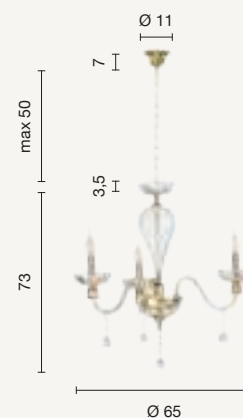

lampadario
chandelier

LP.ROXANNE/3

power: 3 x E14
voltage: 220-230V