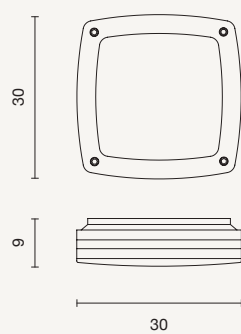

Applique per esterni in alluminio con diffusore in policarbonato. Disponibile in tre colori: Bianco, Silver, Nero.
Prodotto utilizzabile sia come applique che come plafoniera.
Aluminum outdoor wall lamp with polycarbonate diffuser.
Available in three colours: White, Silver, Black.
Usable as a wall as a ceiling light.

Paris

colore montatura
frame color

- **bianco**
  white
- **silver**
  silver
- **nero**
  black

applique
wall lamp

AP.PARIS/BCA
AP.PARIS/SILVER
AP.PARIS/NERO

power: 2 x E27
voltage: 220-230V

applique monoemissione
single emission wall lamp

IP54

0,011 m³

1,5 kg