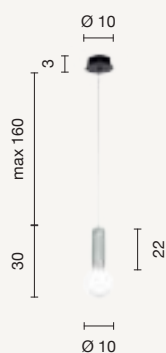

**Collezione in cemento e vetro soffiato bianco satinato.
Cavetti regolabili in lunghezza.**

Collection in concrete and satin white blow glass.
Cable length adjustable.

Della stessa collezione: Rock ceiling a pagina 324
From the same collection: Rock ceiling at page 324

colore
color

sospensione
suspension

SO.ROCK/B.CO
SO.ROCK/ROSSO
SO.ROCK/CEMENTO
power: 1 x G9
voltage: 220-230V