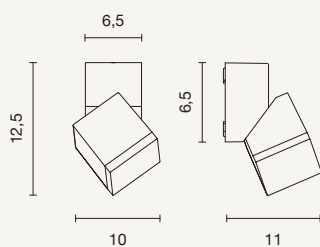

Appliques per esterni a LED, struttura in alluminio con diffusore in vetro.

Disponibile in tre colori.

Outdoor LED wall lamp, aluminum frame with glass diffuser.

Available in three colours.

Steve

colore montatura
frame color

- **bianco**
  white
- **silver**
  silver
- **marrone**
  brown

applique
wall lamp

AP.STEVE/B.CO
AP.STEVE/SILVER
AP.STEVE/MARRONE

power: 6W LED
voltage: 220-230V
light temperature: 4000K
nominal lumens: 600LM
actuals lumens: 380LM

applique orientabile
orientable wall lamp

Beam
100°

IP54

30.000

0,002 m³

0,5 kg