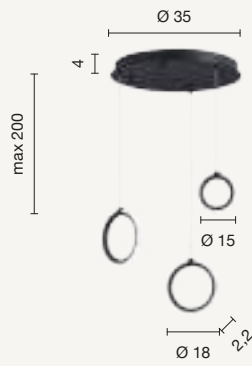

ALFA/GR-TRASP

ALFA/GR-OTTANIO

ALFA/GR-VERDE

ALFA/GR-AMBRA

Scarica il video con le
istruzioni di montaggio
inquadrando il QR CODE
Download the video with
the assembly instructions
by scanning the QR CODE

Morsettiera a clip per
una facile installazione
dei cavetti
Terminal board with
clips for an easy wires
installation