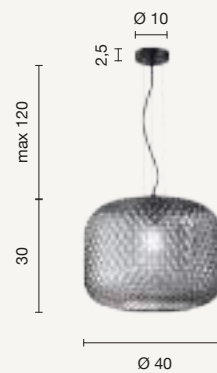

sospensione
suspension

SO.BRANDY/TRASP
SO.BRANDY/AMBRA
SO.BRANDY/FUME

power: 1 x E27
voltage: 220-230V