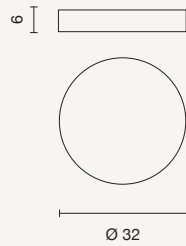

Plafoniera per esterni a LED, struttura in ABS con diffusore in policarbonato. Disponibile in tre colori.
Outdoor LED ceiling light, ABS frame with polycarbonate diffuser.
Available in three colours.

colore montatura
frame color

- ☐ bianco
  white
- ☐ silver
  silver
- ☐ antracite
  anthracite

plafoniera
ceiling light

PL.NILO/BIANCO
PL.NILO/SILVER
PL.NILO/ANTRACITE

power: 21W
voltage: 220-230V
light temperature: 4000K
nominal lumens: 2000LM
actuals lumens: 1300LM

plafoniera
ceiling light

Beam
110°

IP65

30.000

0,01 m³

1,1 kg