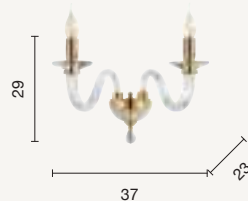

LP.RAVEL/6-ORO

power: 6 x E14
voltage: 220-230V

lampadario
chandelier

LP.RAVEL/3-CR
LP.RAVEL/3-BCO
LP.RAVEL/3-NERO

LP.RAVEL/3-ORO

power: 3 x E14
voltage: 220-230V

applique
wall lamp

AP.RAVEL/2-CR
AP.RAVEL/2-BCO
AP.RAVEL/2-NERO