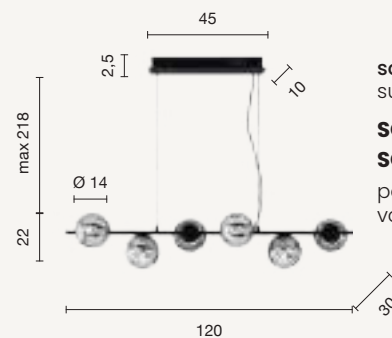

Collezione in metallo e vetro soffiato, disponibile in due colori. Cavi regolabili in altezza.
Collection in metal and blow glass, available in two colours. Length cables adjustable.

Monile

colore montatura e vetri
frame and glass color

	oro gold	bianco opaco white opal
	nero black	fumè smoky

sospensione
suspension

SO.MONILE/6-NERO
SO.MONILE/6-ORO

power: 6 x E14
voltage: 220-230V