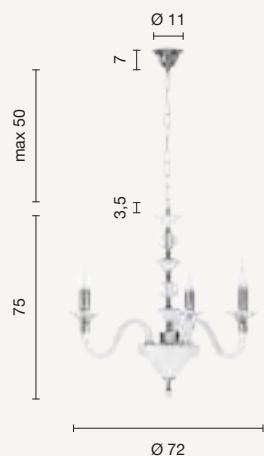

lampadario
chandelier
LP.GALA/3-CR
LP.GALA/3-BCO
LP.GALA/3-TORT
LP.GALA/3-OTT
LP.GALA/3-FUMÈ
LP.GALA/3-ORO
power: 3 x E14
voltage: 220-230V