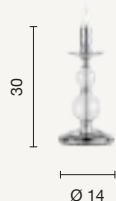

lumetto
table lamp

LT.VIVALDI/BCO
LT.VIVALDI/CR
LT.VIVALDI/RUB
LT.VIVALDI/OTT
LT.VIVALDI/FUMÈ

LT.VIVALDI/ORO
LT.VIVALDI/AMB
LT.VIVALDI/BGN

power: 1 x E14
voltage: 220-230V