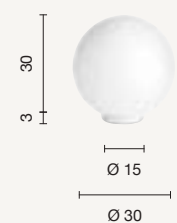

lumetto
table lamp

LT.AREA/30

power: 1 x E27
voltage: 220-230V