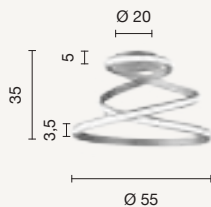

plafoniera
ceiling light

PL.VUELTA/B.CO
PL.VUELTA/SILVER

power: 37W
voltage: 220-230V
light temperature: 3000K
nominal lumens: 3700LM
actual lumens: 2035LM
dimmer: