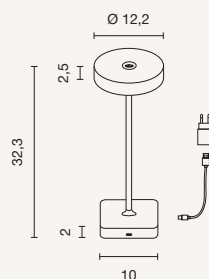

Lampada da tavolo senza fili con ricarica USB.
Accensione, spegnimento e dimmerazione della luce con sistema touch. Disponibile in diversi colori. **8 ore di autonomia con 100% di intensità luminosa.**

Table lamp with USB charging. Light switching on off and dimming with touch system. Available in different colours. 8 hours of autonomy with 100% intensity.

colore montatura
frame color

- **bianco**
  white
- **oro**
  gold
- **salvia**
  sage
- **blu avio**
  blue avio
- **corten**
  corten
- **antracite**
  anthracite

lumetto
table lamp

- **LT.TAP/BIANCO**
- **LT.TAP/ORO**
- **LT.TAP/SALVIA**
- **LT.TAP/BLU.AVION**
- **LT.TAP/CORTEN**
- **LT.TAP/ANTRACITE**

power: **3W LED**
voltage: **220-230V**
light temperature: **3000K**
nominal lumens: **300LM**
actual lumens: **240LM**
dimmer: **TOUCH**