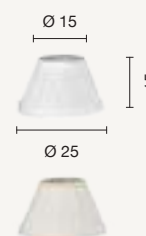

lumetto
table lamp

LT.DALLAS/CP-CR

LT.DALLAS/CP-ORO

power: 1 x E14
voltage: 220-230V

paralume
lampshade

TC.3023D25

TC.3026D25