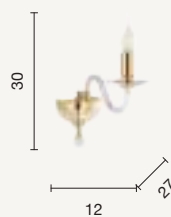

Collezione in vetro lavorato a mano. Dettagli in cristallo ottico. Finiture in metallo. Cavetti in acciaio regolabili in altezza. Disponibile in diversi colori.
Collection in handmade glass. Details in optical crystal. Metal finish. Steel cables adjustable in length. Available in different colours.

Paganini

colore montatura e cristalli
frame and crystals color

	cromo chrome	bianco white
	cromo chrome	trasparente clear
	cromo chrome	rubino rubin
	cromo chrome	ottanio octane
	oro gold	trasparente clear
	oro gold	ambra amber
	oro gold	borgogna burgundy

lampadario
chandelier

LP.PAGAN/12-BCO
LP.PAGAN/12-CRO
LP.PAGAN/12-RUB
LP.PAGAN/12-OTT

LP.PAGAN/12-ORO
LP.PAGAN/12-AMB
LP.PAGAN/12-BGN

power: 12 x E14
voltage: 220-230V

lampadario
chandelier

LP.PAGAN/8-BCO
LP.PAGAN/8-CRO
LP.PAGAN/8-RUB
LP.PAGAN/8-OTT

LP.PAGAN/8-ORO
LP.PAGAN/8-AMB
LP.PAGAN/8-BGN

power: 8 x E14
voltage: 220-230V

lampadario
chandelier

LP.PAGAN/6-BCO
LP.PAGAN/6-CRO
LP.PAGAN/6-RUB
LP.PAGAN/6-OTT

LP.PAGAN/6-ORO
LP.PAGAN/6-AMB
LP.PAGAN/6-BGN

power: 6 x E14
voltage: 220-230V

applique
wall lamp

AP.PAGAN/2-BCO
AP.PAGAN/2-CRO
AP.PAGAN/2-RUB
AP.PAGAN/2-OTT

AP.PAGAN/2-ORO
AP.PAGAN/2-AMB
AP.PAGAN/2-BGN

power: 2 x E14
voltage: 220-230V

applique
wall lamp

AP.PAGAN/1-BCO
AP.PAGAN/1-CRO
AP.PAGAN/1-RUB
AP.PAGAN/1-OTT

AP.PAGAN/1-ORO
AP.PAGAN/1-AMB
AP.PAGAN/1-BGN

power: 1 x E14
voltage: 220-230V

lumette
table lamp

LT.PAGAN/BCO
LT.PAGAN/CRO
LT.PAGAN/RUB
LT.PAGAN/OTT

LT.PAGAN/ORO
LT.PAGAN/AMB
LT.PAGAN/BGN

power: 1 x E14
voltage: 220-230V

piantana
floor lamp

PT.PAGAN/1-BCO
PT.PAGAN/1-CRO
PT.PAGAN/1-RUB
PT.PAGAN/1-OTT

PT.PAGAN/1-ORO
PT.PAGAN/1-AMB
PT.PAGAN/1-BGN

power: 1 x E27
voltage: 220-230V

paralume
lampshade