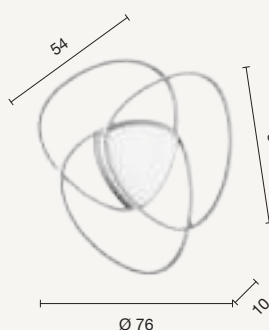

Collezione di plafoniere a LED in due colori, struttura in metallo e diffusore in acrilico e silicone. Plafoniere dimmerabili. La versione silver è disponibile in due varianti: 3000K e 4000K.

Collection of ceiling light LED in two colours, metal frame and acrylic, silicon diffuser. Dimmable ceiling lights. Silver version available in 3000K and 4000K.

colore montatura
frame color

■ silver
silver

■ oro
gold

Rose

plafoniera
ceiling light

PL.ROSE/GRSIL3000K
PL.ROSE/GRSIL4000K
PL.ROSE/GRORO3000K

power: 80W
voltage: 220-230V
light temperature:
ORO 3000K
SILVER 3000K; 4000K
nominal lumens: 7060LM
actual lumens: 3550LM
dimmer: