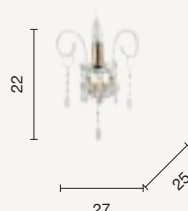

applique
wall lamp

AP.MT/1T4

power: 1x E14
voltage: 220-230V

lumetto
table lamp

LT.MT/T4

power: 1 x E14
voltage: 220-230V

paralume
lampshade

TC.3028D25