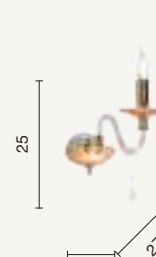

applique wall lamp
AP.CECILIA/1-ORO
AP.CECILIA/1A
AP.CECILIA/1-TORT
power: 1 x E14
voltage: 220-230V