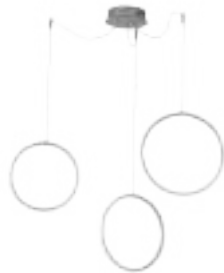

Brandy
pag. 256

Circus
pag. 116