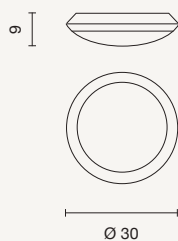

Plafoniera o applique per esterni
in ABS e policarbonato. Disponibile
in diversi colori.

Ceiling light or wall lamp for outdoor
in ABS and polycarbonate.
Available in different colours.

Base

colore montatura
frame color

- **bianco**
  white
- **silver**
  silver
- **nero**
  black

plafoniera
ceiling light

PL.BASE/BCO
PL.BASE/SILVER
PL.BASE/NERO

power: 2 x E27
voltage: 220-230V

plafoniera
ceiling light

IP54

0,008 m³

0,8 kg