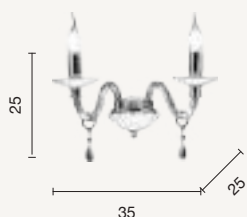

applique
wall lamp
AP.LIVIA/2BL
AP.LIVIA/2-TOR
AP.LIVIA/2-FUME
AP.LIVIA/2-OTT
power: 2 x E14
voltage: 220-230V