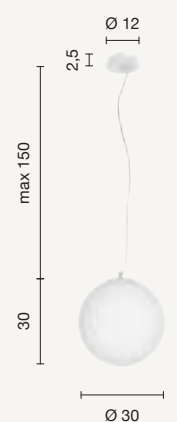

sospensione
suspension

SO.AREA/30

power: 1 x E27
voltage: 220-230V