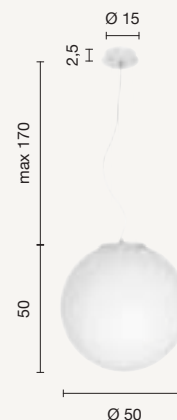

Sospensione in vetro soffiato acidato bianco, montatura in tinta. Cavetti regolabili in altezza.
Collection in frosted white blown glass, white metal frame. Length adjustable cables.

Area

colore montatura e vetri
frame and glass color

bianco   **bianco**
white   white

sospensione
suspension

SO.AREA/50

power: 1 x E27
voltage: 220-230V