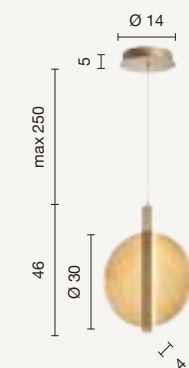

Sospensione a LED in metallo verniciato e vetro texturizzato. Disponibile nella versione singola o in multipli. Cavetti regolabili in lunghezza.
LED pendant in painted metal and textured glass. Available in single or multiple elements versions. Length-adjustable cables.

colore montatura e vetri
frame and glass color

nero **vetro fumè**
black smoky glass

oro **vetro trasparente**
gold transparent glass

oro **vetro verde**
gold green glass

oro **vetro ambra**
gold amber glass

sospensione
suspension

SO.JUIS/PC-FUME
SO.JUIS/PC-TRASP
SO.JUIS/PC-VERDE
SO.JUIS/PC-AMBRA

power: 20W
voltage: 220-230V
light temperature: 3000K
nominal lumens: 2000LM
effective lumens: 1200LM
dimmer: N/A