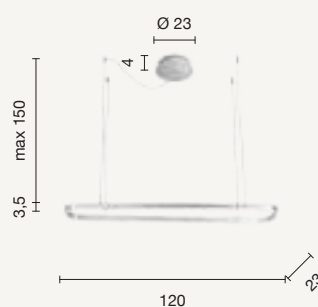

Collezione LED dimmerabile a doppia emissione,
in metallo verniciato e diffusore in silicone.
Versione silver con sistema CCT. Cavetti regolabili,
completo di fermacavo.

Double emission dimmable LED collection in painted
metal frame with silicone diffuser. Silver version with CCT
system. Adjustable length cables, complete with
cable clamp.

colore montatura
frame color

silver
silver

oro
gold

sospensione
suspension

SO.MINUS/SILVER
SO.MINUS/ORO

power: 60W
voltage: 220-230V
light temperature:
SILVER CCT SYSTEM 3000K-4000K
ORO 3000K
nominal lumens: 5800LM
actual lumens: 2600LM
dimmer: