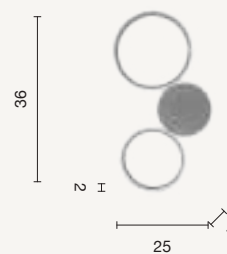

applique
wall lamp

AP.POIS/SILVER
AP.POIS/SILV4000K
AP.POIS/ORO
AP.POIS/ORO4000K

power: 20W
voltage: 220-230V
light temperature:
3000K; 4000K
nominal lumens: 1780LM
actual lumens: 822LM
dimmer: N/A