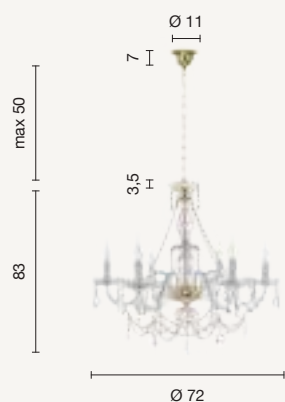

Opera

lampadario
chandelier

LP.OPERA/12
LP.OPERA/12-FUMÈ
LP.OPERA/12-TORT

power: 12 x E14
voltage: 220-230V

lampadario
chandelier

LP.OPERA/8
LP.OPERA/8-FUMÈ
LP.OPERA/8-TORT

power: 8 x E14
voltage: 220-230V

lampadario
chandelier