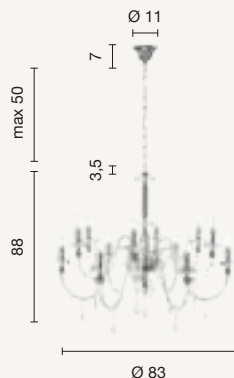

Collezione con struttura in metallo ed elementi decorativi in cristallo ottico.
Disponibile in diversi colori.
Collection with metal structure and decorative elements in optical crystal.
Available in different colours.

Dido

colore montatura e cristalli
frame and crystals color

cromo
chrome trasparente/trasparente
clear/clear

cromo
chrome trasparente/ottanio
clear/octane

oro
gold trasparente/trasparente
clear/clear

oro
gold trasparente/ambra
clear/amber

oro
gold trasparente/fumè
clear/smoky

lampadario
chandelier

LP.DIDO/12-CR
LP.DIDO/12-OTT

LP.DIDO/12-ORO
LP.DIDO/12-AMB
LP.DIDO/12-FUME

power: 12 x E14
voltage: 220-230V