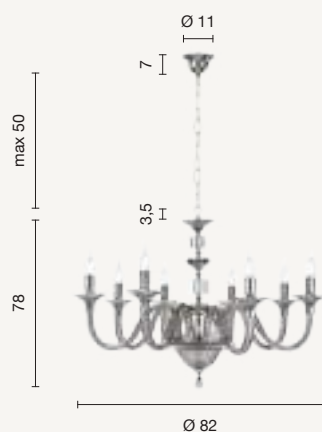

Collezione in vetro con elementi decorativi in cristallo ottico. Finiture metalliche oro o cromo. Disponibile in diversi colori.
Glass with optical glass elements, gold or chrome metal finish. Available in different colours.

colore montatura e cristalli
frame and crystals color

	cromo chrome	trasparente clear
	cromo chrome	bianco white
	cromo chrome	tortora dove gray
	cromo chrome	ottanio octane
	cromo chrome	fumè smoky

	oro gold	trasparente clear

lampadario
chandelier
LP.GALA/8-CR
LP.GALA/8-BCO
LP.GALA/8-TORT
LP.GALA/8-OTT
LP.GALA/8-FUMÈ
LP.GALA/8-ORO
power: 8 x E14
voltage: 220-230V