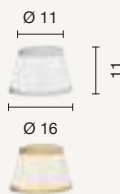

lampadario
chandelier

paralume
lampshade

LP.BACH/8SP-CR
LP.BACH/8CP-CR **TC.3535D16**

LP.BACH/8SP-ORO
LP.BACH/8CP-ORO **TC.3530D16**

power: 8 x E14
voltage: 220-230V