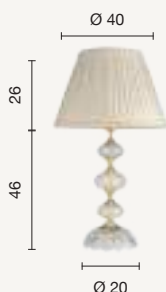

lumetto
table lamp

LT.DALLAS/CP-CR

LT.DALLAS/CP-ORO

power: 1 x E14
voltage: 220-230V

paralume
lampshade

TC.3023D25

TC.3026D25