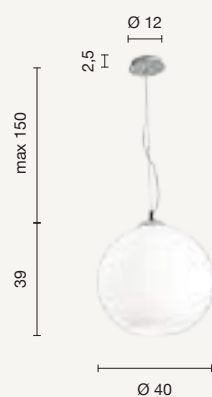

Collezione in vetro soffiato. Montatura in metallo cromato. Cavetti regolabili in lunghezza. Colori disponibili: Bianco acidato, Fumè.

Collection in blown glass. Chromed metal frame. Length adjustable cables. Available colors: Frosted white, Smoke.

Bola

colore montatura e vetri
frame and glass color

	cromo chrome	bianco white
	cromo chrome	fumè smoky

sospensione
suspension

SO.BOLA/40-BCA
SO.BOLA/40-FUME

power: 1 x E27
voltage: 220-230V