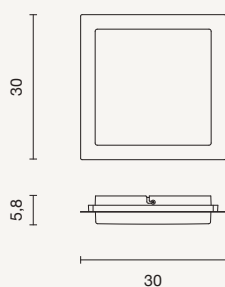

colore montatura
frame color

■ silver
silver

■ marrone
brown

plafoniera
ceiling light

PL.TABLET/SILVER
PL.TABLET/MARRONE

power: 15W
voltage: 220-230V
light temperature: 4000K
nominal lumens: 1400LM
actual lumens: 750LM