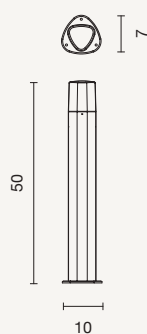

paletto
bollard

PLT.POU/53-SILVER
PLT.POU/53-NERO

power: 1 x E27
voltage: 220-230V

paletto
bollard

IP44

0,006 m³

1 kg