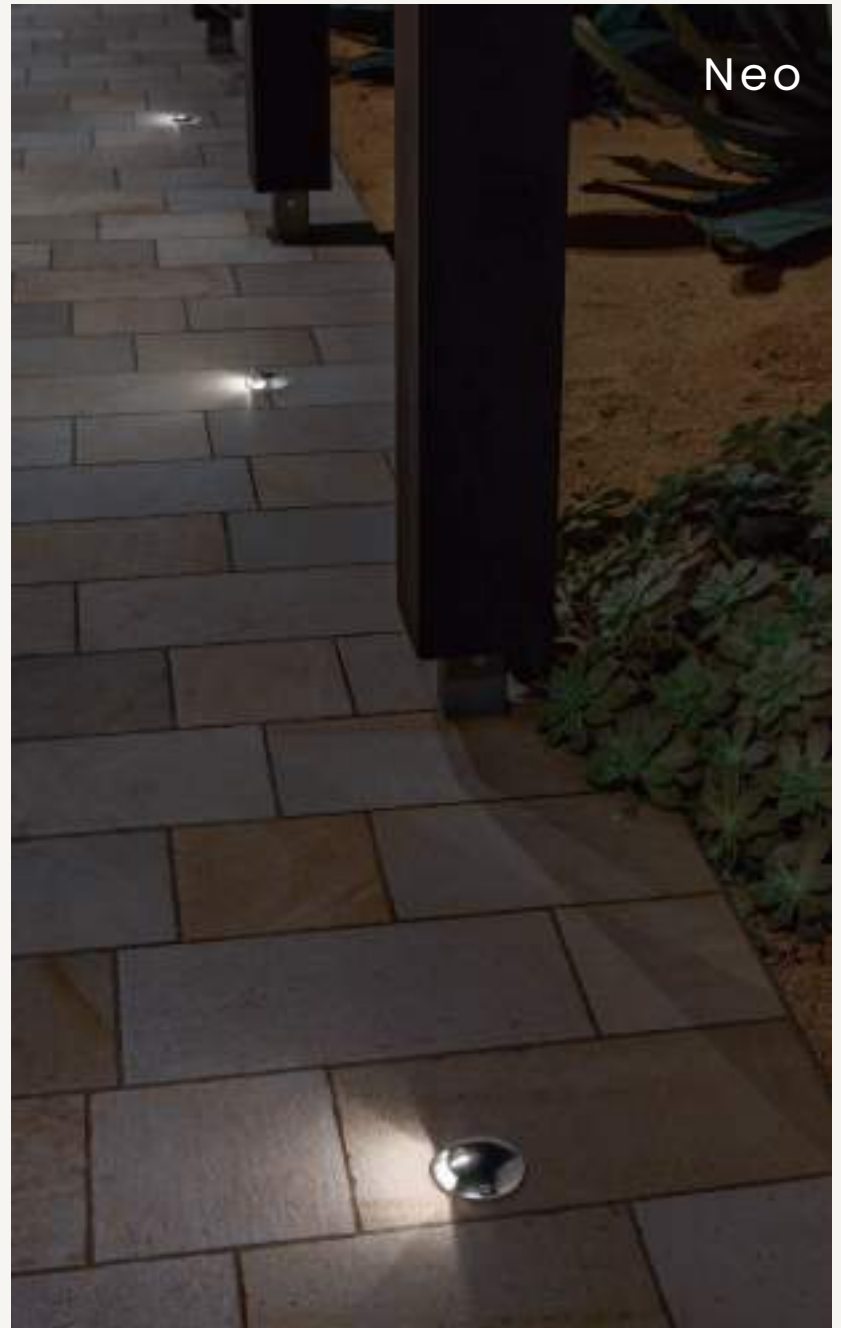

Collezione segnapasso a LED per esterni, struttura in alluminio cromato. Disponibile in tre emissioni di luce. Driver non incluso ma necessario. Outdoor LED steplight collection, chromed aluminum frame. Available in three light emissions. Driver not included but necessary.

colore montatura
frame color

cromo
chrome

NEO/DRIVER

driver non incluso ma necessario
driver not included but necessary

12V output
35W

segnapasso
step light

NEO/1

power: 0,5W
voltage: 12V
light temperature: 3000K
nominal lumens: 50LM
actuals lumens: 20LM

segnapasso
step light

NEO/2

power: 0,8W
voltage: 12V
light temperature: 3000K
nominal lumens: 80LM
actuals lumens: 40LM

segnapasso
step light

NEO/4

power: 1W
voltage: 12V
light temperature: 3000K
nominal lumens: 100LM
actuals lumens: 80LM

segnapassi
steplight

Beam
90°

IP67

30.000

0,001 m³

0,1 kg

segnapassi biemissione
double emission steplight

Beam
90°

IP67

30.000

0,001 m³

0,1 kg

segnapassi quadriemissione
four emission steplight

Beam
90°

IP67

30.000

0,001 m³

0,1 kg