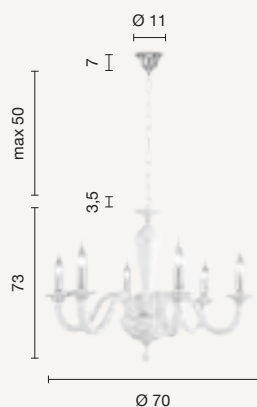

LP.RAVEL/12-ORO

power: 12 x E14
voltage: 220-230V

lampadario
chandelier

LP.RAVEL/8-CR
LP.RAVEL/8-BCO
LP.RAVEL/8-NERO

LP.RAVEL/8-ORO

power: 8 x E14
voltage: 220-230V

lampadario
chandelier

LP.RAVEL/6-CR
LP.RAVEL/6-BCO
LP.RAVEL/6-NERO