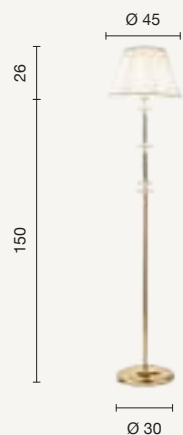

piantana
floor lamp

PT.DIDO/CR
PT.DIDO/OTT

PT.DIDO/ORO
PT.DIDO/AMB
PT.DIDO/FUME

power: 1 x E27
voltage: 220-230V