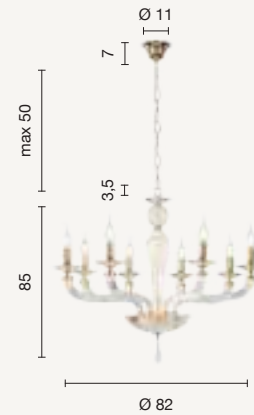

lampadario
chandelier

LP.VILLA/8-BCO
LP.VILLA/8-CR
LP.VILLA/8-OTT
LP.VILLA/8-FUMÈ

LP.VILLA/8-ORO
LP.VILLA/8-AMB

power: 8 x E14
voltage: 220-230V