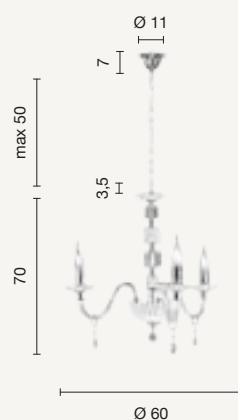

lampadario
chandelier
LP.LIVIA/3BL
LP.LIVIA/3-TOR
LP.LIVIA/3-FUME
LP.LIVIA/3-OTT
power: 3 x E14
voltage: 220-230V