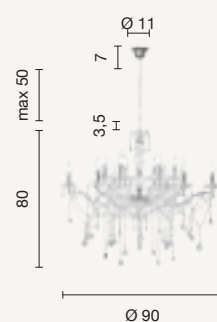

lampadario
chandelier

LP.DAMASCO/12-CR
LP.DAMASCO/12-FUME
LP.DAMASCO/12-OTT
LP.DAMASCO/12-AMB

power: 12 x E14
voltage: 220-230V