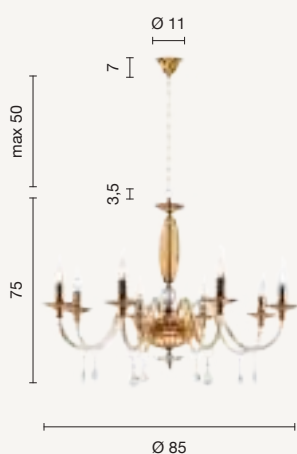

Cecilia

colore montatura e cristalli
 frame and crystals color

-  oro trasparente
gold clear
-  oro trasparente / ambra
gold clear / amber
-  cromo trasparente / tortora
chrome clear / dove gray

lampadario chandelier
LP.CECILIA/12-ORO
LP.CECILIA/12A
LP.CECILIA/12-TORT
 power: 12 x E14
 voltage: 220-230V