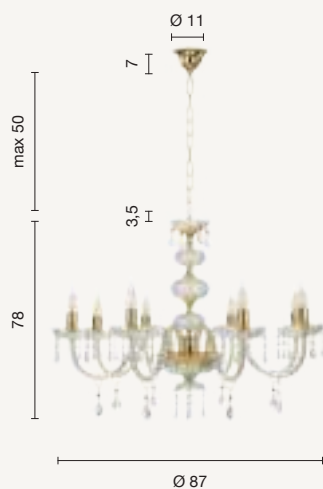

Collezione in vetro e cristallo trasparente.
Finiture disponibili cromo o oro.
Collection in clear crystal and glass.
Chrome or gold finish.

Dallas

colore montatura e cristalli
frame and crystals color

cromo
chrome

trasparente
clear

oro
gold

trasparente
clear

lampadario
chandelier

LP.DALLAS/8CR

LP.DALLAS/8OR

power: 8 x E14
voltage: 220-230V