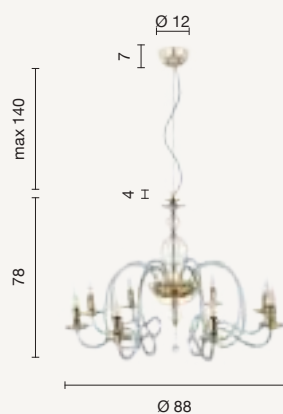

lampadario
chandelier

LP.VIVALDI/8-BCO
LP.VIVALDI/8-CR
LP.VIVALDI/8-RUB
LP.VIVALDI/8-OTT
LP.VIVALDI/8-FUMÈ

LP.VIVALDI/8-ORO
LP.VIVALDI/8-AMB
LP.VIVALDI/8-BGN

power: 8 x E14
voltage: 220-230V