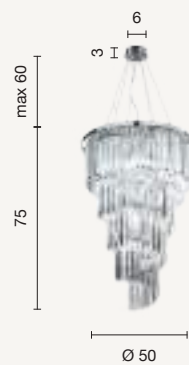

lampadario
chandelier

SO.ALEXANDER/GR

power: 10 x E14
voltage 220-230V