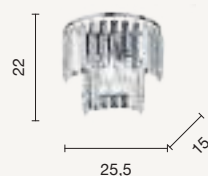

applique
wall lamp

AP.CASTLE/SILVER
AP.CASTLE/ORO

power: 3 x G9
voltage: 220-230V