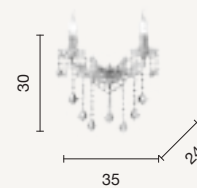

applique
wall lamp

AP.DAMASCO/2-CR
AP.DAMASCO/2-FUME
AP.DAMASCO/2-OTT
AP.DAMASCO/2-AMB

power: 2 x E14
voltage: 220-230V