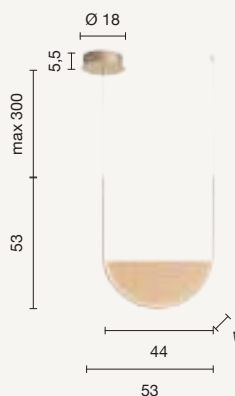

Lotus

colore montatura e vetri
frame and glass color

	oro gold	vetro ambra amber glass
	nero black	vetro fumé smoky glass

plafoniera
ceiling lamp

PL.LOTUS/ORO
PL.LOTUS/NERO

power: 34W
voltage: 220-230V
light temperature: 3000K
nominal lumens: 3400LM
effective lumens: 2040LM
dimmer: 