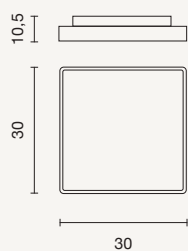

plafoniera
ceiling light

PL.PICCA/GR-B.CO
PL.PICCA/GR-GRIGIO
PL.PICCA/GR-ANTR

power: 2 x E27
voltage: 220-230V

plafoniera
ceiling light

IP65

0,01 m³

1 kg