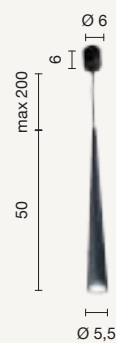

Struttura in alluminio verniciato a polvere di colore bianco, oro o nero. Compatibile con le nostre basi per soffitto ed accessori fermacavo che consentono di creare soluzioni personalizzate.
Structure in powder-coated aluminium in white, gold or black.
Compatible with our ceiling bases and cable clamp accessories, which allow you to create customized solutions.

colore montatura e filo
frame and wire color

- **bianco con filo bianco**
  white with white wire
- **oro con filo oro**
  gold with gold wire
- **nero con filo nero**
  black with black wire

Scopri le soluzioni personalizzabili con le nostre basi per sospensioni multiple a pagina 314

Discover our customisable solutions with our bases for multiple suspensions on page 314

sospensione
suspension

SO.NOA/50-B.CO
SO.NOA/50-ORO
SO.NOA/50-NERO

power: 1 x GU10
voltage: 220-230V