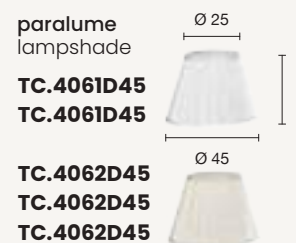

paralume
lampshade

TC.4061D45
TC.4061D45

TC.4062D45
TC.4062D45
TC.4062D45