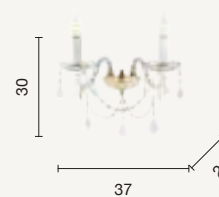

lampadario
chandelier

AP.OPERA/2
AP.OPERA/2-FUMÈ
AP.OPERA/2-TORT

power: 2 x E14
voltage: 220-230V