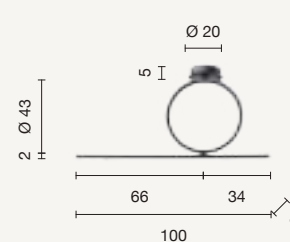

plafoniera
ceiling light

PL.ACROBAT.40/SILVER
PL.ACROBAT.40/ORO
PL.ACROBAT.40/NERO

power: 35W
voltage: 220-230V
light temperature:
NERO, ORO 3000K
SILVER CCT 3000K - 4000K
nominal lumens: 3500LM
actual lumens: 1700LM
dimmer: