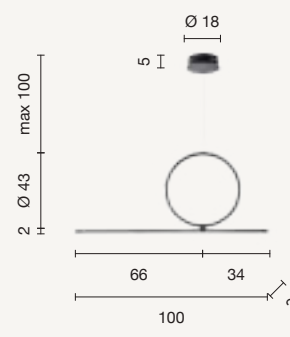

sospensione
suspension

SO.ACROBAT.40/SILVER
SO.ACROBAT.40/ORO
SO.ACROBAT.40/NERO

power: 35W
voltage: 220-230V
light temperature:
NERO, ORO 3000K
SILVER CCT 3000K - 4000K
nominal lumens: 3500LM
actual lumens: 1700LM
dimmer: