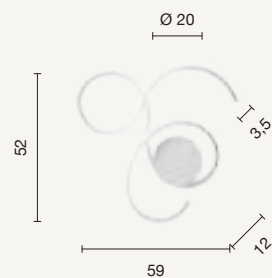

Twist

colore montatura
frame color

-  bianco
white
-  silver
silver

plafoniera
ceiling light

PL.TWIST/B.CO-GR
PL.TWIST/SILVER-GR

power: 57W
voltage: 220-230V
light temperature: 3000K
nominal lumens: 5500LM
actual lumens: 2750LM
dimmer: 