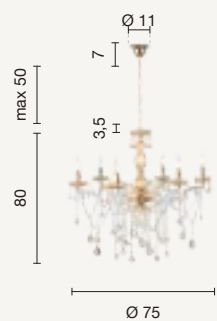

lampadario
chandelier

LP.DAMASCO/6-CR
LP.DAMASCO/6-FUME
LP.DAMASCO/6-OTT
LP.DAMASCO/6-AMB

power: 6 x E14
voltage: 220-230V