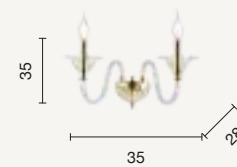

LP.TEBE/8-ORO
LP.TEBE/8-AMBRA
 power: 8 x E14
 voltage: 220-230V

lampadario
chandelier
LP.TEBE/6-BIANCO
LP.TEBE/6-CR
LP.TEBE/6-OTT
LP.TEBE/6-FUMÈ

LP.TEBE/6-ORO
LP.TEBE/6-AMBRA
 power: 6 x E14
 voltage: 220-230V