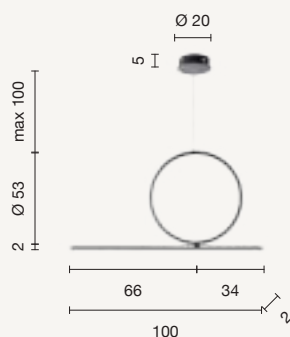

Collezione LED dimmerabile in metallo con diffusore siliconico. Disponibile in tre colori.

Versione silver con sistema CCT.

Dimmable LED collection in metal with silicone diffuser. Available in three colors. Silver version with CCT system.

Acrobat

colore montatura
frame color

- silver
- oro
- nero

sospensione
suspension

SO.ACROBAT.50/SILVER
SO.ACROBAT.50/ORO
SO.ACROBAT.50/NERO

power: 42W
voltage: 220-230V
light temperature:
NERO, ORO 3000K
SILVER CCT 3000K - 4000K
nominal lumens: 4200LM
actual lumens: 2100LM
dimmer: