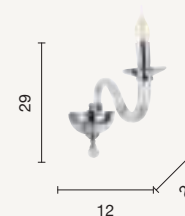

applique
wall lamp

AP.RAVEL/2-CR
AP.RAVEL/2-BCO
AP.RAVEL/2-NERO

AP.RAVEL/2-ORO

power: 2 x E14
voltage: 220-230V

applique
wall lamp

AP.RAVEL/1-CR
AP.RAVEL/1-BCO
AP.RAVEL/1-NERO

AP.RAVEL/1-ORO

power: 1 x E14
voltage: 220-230V