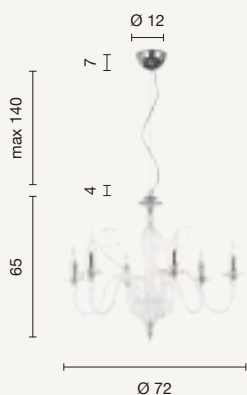

LP.DEBUSSY/12-ORO
LP.DEBUSSY/12-BGN

power: 12 x E14
voltage: 220-230V

lampadario
chandelier

LP.DEBUSSY/8
LP.DEBUSSY/8-OTT
LP.DEBUSSY/8-FUME

LP.DEBUSSY/8-ORO
LP.DEBUSSY/8-BGN

power: 8 x E14
voltage: 220-230V