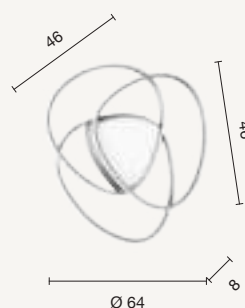

plafoniera
ceiling light

PL.ROSE/MDSIL3000K
PL.ROSE/MDSIL4000K
PL.ROSE/MDORO3000K

power: 75W
voltage: 220-230V
light temperature:
ORO 3000K
SILVER 3000K; 4000K
nominal lumens: 6090LM
actual lumens: 3045LM
dimmer: