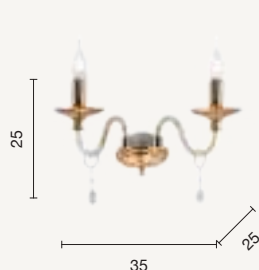

lampadario chandelier
AP.CECILIA/2-ORO
AP.CECILIA/2A
AP.CECILIA/2-TORT
power: 2 x E14
voltage: 220-230V