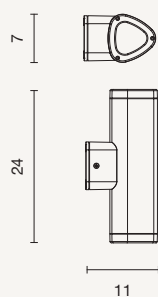

applique
wall lamp

AP.RAV/2-SILVER
AP.RAV/2-NERO

power: 2 x GU10
voltage: 220-230V

applique biemissione
double emission wall lamp

IP54

0,003 m³

0,6 kg