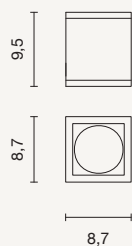

plafoniera
ceiling light

PL.NEVADA/B.CO
PL.NEVADA/SILVER
PL.NEVADA/MARRONE
PL.NEVADA/NERO

power: 1 x GU10
voltage: 220-230V

plafoniera
ceiling light

IP54

0,001 m³

0,5 kg