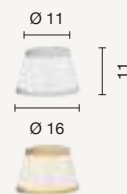

applique
wall lamp

paralume
lampshade

AP.BACH/2SP-CR
AP.BACH/2CP-CR **TC.3535D16**

AP.BACH/2SP-ORO
AP.BACH/2CP-ORO **TC.3530D16**

power: 2 x E14
voltage: 220-230V