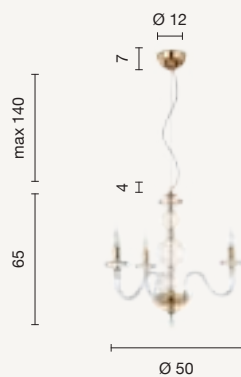

lampadario
chandelier

paralume
lampshade

LP.BACH/3SP-CR
LP.BACH/3CP-CR **TC.3535D16**

LP.BACH/3SP-ORO
LP.BACH/3CP-ORO **TC.3530D16**

power: 3 x E14
voltage: 220-230V