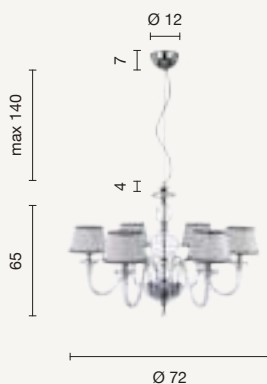

lampadario
chandelier

paralume
lampshade

LP.BACH/6SP-CR
LP.BACH/6CP-CR **TC.3535D16**

LP.BACH/6SP-ORO
LP.BACH/6CP-ORO **TC.3530D16**

power: 6 x E14
voltage: 220-230V