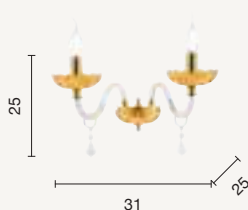

applique
wall lamp

AP.PATRICIA/2A

power: 2 x E14
voltage: 220-230V