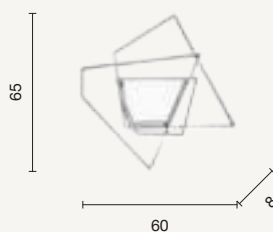

plafoniera
ceiling light

PL.GALAXY/MD-SILVER
PL.GALAXY/MD4000SL
PL.GALAXY/MD-ORO

power: 67W
voltage: 220-230V
light temperature:
ORO 3000K
SILVER 3000K; 4000K
nominal lumens: 6720LM
actual lumens: 2690LM
dimmer: