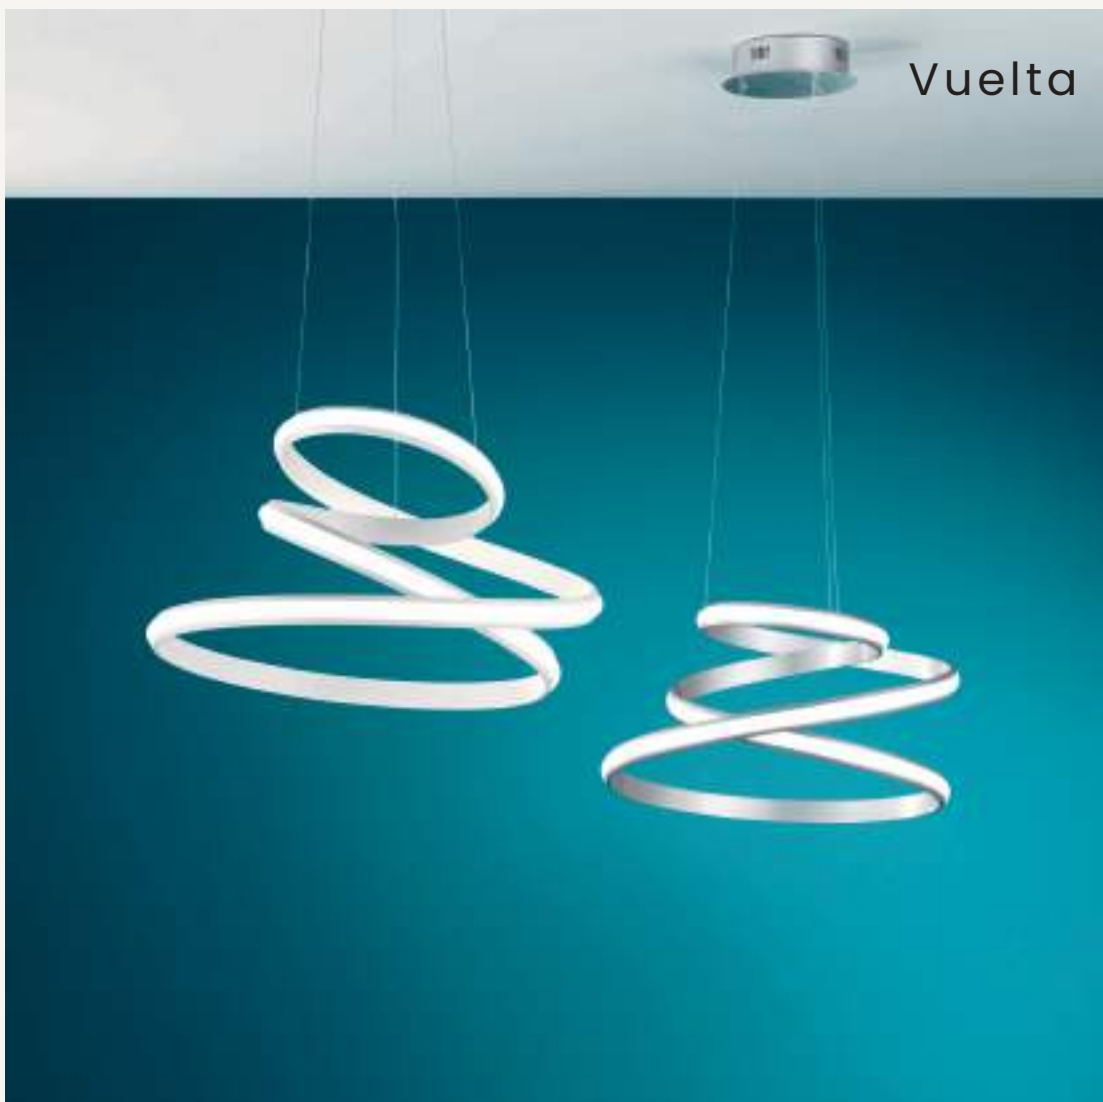

Collezione LED in metallo verniciato.
Cavetti regolabili in lunghezza.
Disponibile in due colori.
LED collection in painted metal.
Length adjustable cables.
Available in two colours.

colore montatura
frame color

- ☐ bianco
  white
- ☐ silver
  silver

sospensione
suspension

SO.VUELTA/B.CO
SO.VUELTA/SILVER

power: 50W
voltage: 220-230V
light temperature: 3000K
nominal lumens: 5000LM
actual lumens: 2863LM
dimmer:

plafoniera
ceiling light

PL.VUELTA/B.CO
PL.VUELTA/SILVER

power: 37W
voltage: 220-230V
light temperature: 3000K
nominal lumens: 3700LM
actual lumens: 2035LM
dimmer: