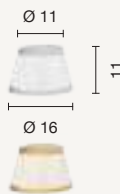

applique
wall lamp

paralume
lampshade

AP.BACH/1SP-CR
AP.BACH/1CP-CR **TC.3535D16**

AP.BACH/1SP-ORO
AP.BACH/1CP-ORO **TC.3530D16**

power: 1 x E14
voltage: 220-230V