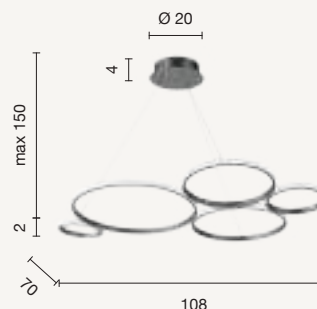

Pois

sospensione
suspension

SO.POIS/SILVER
SO.POIS/SILVER4000K
SO.POIS/ORO
SO.POIS/ORO4000K

power: 60W
voltage: 220-230V
light temperature:
3000K; 4000K
nominal lumens: 5980LM
actual lumens: 3296LM
dimmer: