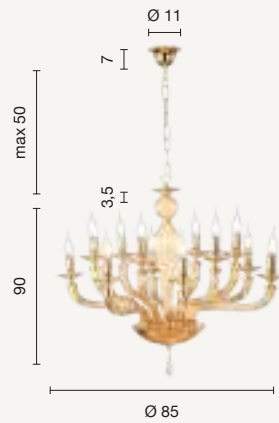

Collezione in vetro lavorato a mano.
Finiture in metallo. Disponibile in diversi colori.
Handmade glass collection. Metal finish.
Available in different colours.

Villa

colore montatura e cristalli
frame and crystals color

	cromo chrome	bianco white
	cromo chrome	trasparente clear
	cromo chrome	ottanio octane
	cromo chrome	fumè smoky

	oro gold	trasparente clear
	oro gold	ambra amber

lampadario
chandelier

LP.VILLA/12-BCO
LP.VILLA/12-CR
LP.VILLA/12-OTT
LP.VILLA/12-FUMÈ

LP.VILLA/12-ORO
LP.VILLA/12-AMB

power: 12 x E14
voltage: 220-230V