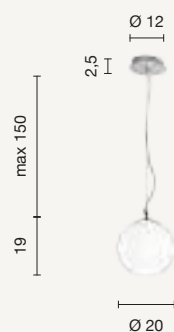

sospensione
suspension

SO.BOLA/20-BCA
SO.BOLA/20-FUME

power: 1 x E27
voltage: 220-230V