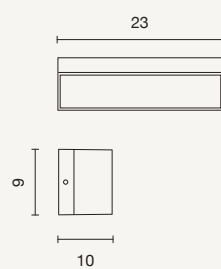

Applique LED per esterni a doppia
emissione in abs e policarbonato.
Disponibile in diversi colori.
Outdoor LED wall lamp with double
emission in abs and polycarbonate.
Available in different colours.

Falco

colore montatura
frame color

- ☐ bianco
  white
- ☐ silver
  silver
- ☐ nero
  black

applique
wall lamp

AP.FALCO/BCO
AP.FALCO/SILVER
AP.FALCO/NERO

power: 12W
voltage: 220-230V
light temperature: 4000K
nominal lumens: 1100LM
actual lumens: 780LM

applique doppia emissione
 applique monoemissione

Beam
120°

IP65

30.000

0,003 m³

1 kg