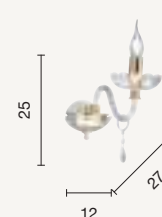

applique
wall lamp

AP.BRIGIDA/1

power: 1 x E14
voltage: 220-230V