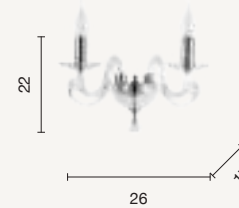

lampadario
chandelier
LP.CHERUBINI/3-BCO
LP.CHERUBINI/3-CR
LP.CHERUBINI/3-TOR
power: 3 x E14
voltage: 220-230V

lampadario
chandelier
AP.CHERUBINI/2-BCO
AP.CHERUBINI/2-CR
AP.CHERUBINI/2-TOR
power: 2 x E14
voltage: 220-230V