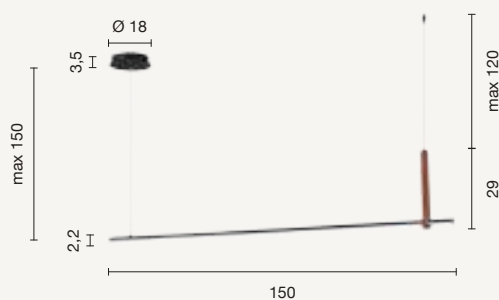

sospensione
suspension

SO.REGOLI/150

power: 24W
voltage: 220-230V
light temperature: 3000K
nominal lumens: 2400LM
effective lumens: 1350LM
dimmer:

sospensione
suspension

SO.REGOLI/CIRCLE

power: 12W
voltage: 220-230V
light temperature: 3000K
nominal lumens: 1200LM
effective lumens: 600LM
dimmer: