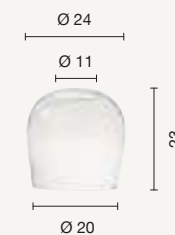

ALFA/MD-TRASP

ALFA/MD-OTTANIO

ALFA/MD-VERDE

ALFA/MD-AMBRA

ALFA/MD-FUMÉ