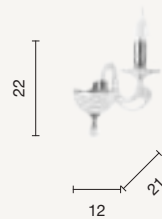

applique
wall lamp
AP.CHERUBINI/1-BCO
AP.CHERUBINI/1-CR
AP.CHERUBINI/1-TOR
power: 1 x E14
voltage: 220-230V