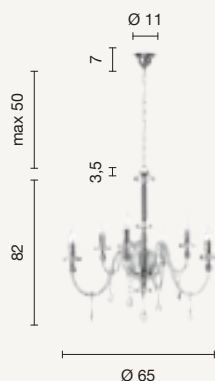

lampadario
chandelier

LP.DIDO/6-CR
LP.DIDO/6-OTT

LP.DIDO/6-ORO
LP.DIDO/6-AMB
LP.DIDO/6-FUME

power: 6 x E14
voltage: 220-230V