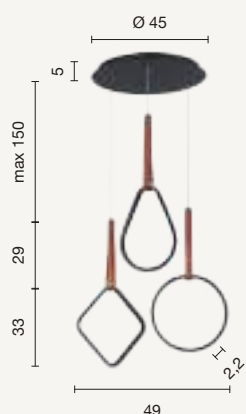

Collezione LED in metallo verniciato ed elemento in ecopelle. Cavetti regolabili in lunghezza.

LED collection in painted metal and faux leather element. Length-adjustable cables.

Regoli

colore montatura
frame color

nero cuoio
black leather

sospensione
suspension

SO.REGOLI/MIX

power: 36W
voltage: 220-230V
light temperature: 3000K
nominal lumens: 3600LM
effective lumens: 2000LM
dimmer: