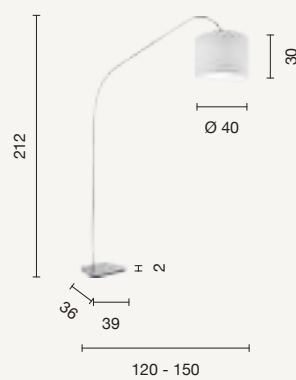

Struttura in metallo e paralume in lamina di PVC rivestito in tessuto. Disponibile in due varianti di colore: Bianco con montatura cromo, Nero con montatura in tinta. Arco di lunghezza regolabile.
Metal frame with lampshade in PVC fabric coated. Available in two colours: White with chrome frame, Black with black frame.
Adjustable in length.

Glam

colore montatura e paralume
frame and lampshade color

	cromo chrome	bianco white
	nero black	nero black

piantana
floor lamp

PT.GLAM/CROMO
PT.GLAM/NERA

power: 1 x E27
voltage: 220-230V