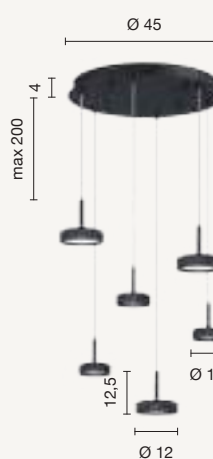

sospensione
suspension

SO.NINA/6-ORO
SO.NINA/6-NERO

compatibile con 3 vetri ALFA piccolo
e 3 vetri ALFA medi
compatible with n° 3 small ALFA glasses
and n° 3 medium ALFA glasses

power: 45W
voltage: 220-230V
light temperature: 3000K
nominal lumens: 4500LM
effective lumens: 2700LM
dimmer: