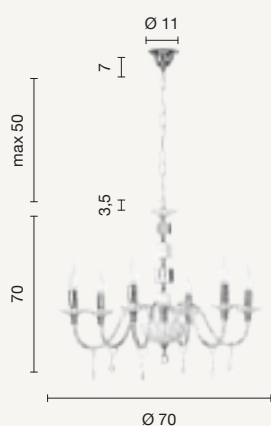

lampadario
 chandelier
LP.LIVIA/12BL
LP.LIVIA/12-TOR
LP.LIVIA/12-FUME
LP.LIVIA/12-OTT
 power: 12 x E14
 voltage: 220-230V

lampadario
 chandelier
LP.LIVIA/8BL
LP.LIVIA/8-TOR
LP.LIVIA/8-FUME
LP.LIVIA/8-OTT
 power: 8 x E14
 voltage: 220-230V