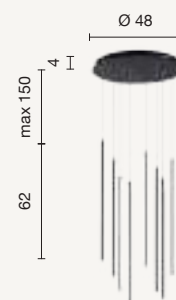

sospensione
suspension

SO.GENIUS/8-ORO
SO.GENIUS/8-NERO

power: 68W
voltage: 220-230V
light temperature: 3000K
nominal lumens: 6800LM
effective lumens: 3450LM
dimmer: