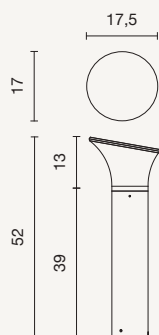

paletto
bollard

PLT.ARES/50-SILVER
PLT.ARES/50-NERO

power: 1 x E27
voltage: 220-230V

IP54

paletto
bollard

IP54

0,015 m³

1,2 kg