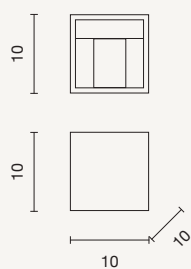

colore montatura
frame color

- bianco
white
- antracite
anthracite
- corten
corten

applique
wall lamp

AP.CUBE/BIANCO
AP.CUBE/4000-B.CO
AP.CUBE/ANTRACITE
AP.CUBE/4000-ANTR
AP.CUBE/CORTEN
AP.CUBE/4000-CORT