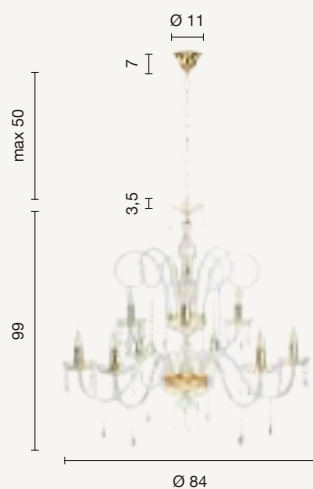

Collezione in vetro lavorato a mano con finiture oro e cristalli trasparenti.

Collection in handmade blown glass, gold finish and crystal pendants.

colore montatura e cristalli
frame and crystals color

oro
gold

trasparente
clear

Maria Teresa T4

lampadario
chandelier

LP.MT/9T4

power: 9 x E14
voltage: 220-230V