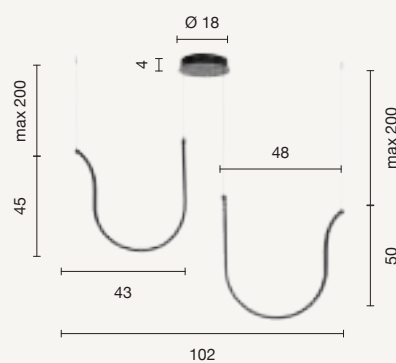

sospensione
suspension

SO.ARQUA/2-ORO
SO.ARQUA/2-NERO

power: 66W
voltage: 220-230V
light temperature: 3000K
nominal lumens: 6600LM
effective lumens: 3960LM
dimmer: