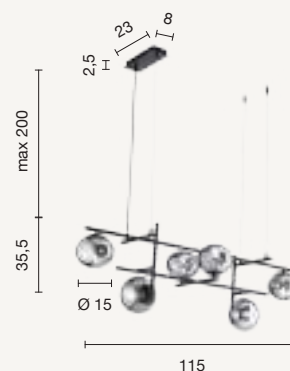

sospensione
suspension
SO.JEWEL/ORO
SO.JEWEL/NERO
power: 1 x E14
voltage: 220-230V

sospensione
suspension
SO.JEWEL/6-ORO
SO.JEWEL/6-NERO
power: 6 x E14
voltage: 220-230V