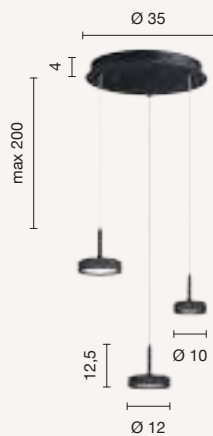

GAMMA/OTTANIO

GAMMA/VERDE

GAMMA/AMBRA

Scarica il video con le
istruzioni di montaggio
inquadrando il QR CODE
Download the video with
the assembly instructions
by scanning the QR CODE

Morsettiera a clip per
una facile installazione
dei cavetti
Terminal board with
clips for an easy wires
installation