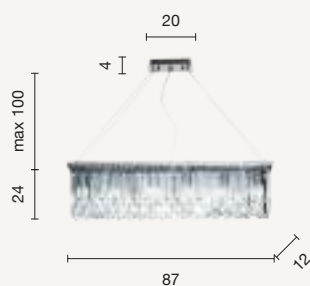

lampadario
chandelier

SO.BATIDA/PC

power: 6 x E14
voltage: 220-230V