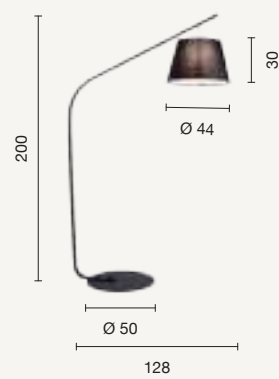

piantana
floor lamp

PT.LIANA/B.CO
PT.LIANA/NERO

power: 1 x E27
voltage: 220-230V