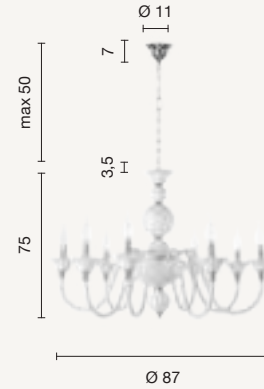

lampadario
chandelier
LP.TEBE/12-BIANCO
LP.TEBE/12-CR
LP.TEBE/12-OTT
LP.TEBE/12-FUMÈ

LP.TEBE/12-ORO
LP.TEBE/12-AMBRA
power: 12 x E14
voltage: 220-230V

lampadario
chandelier
LP.TEBE/8-BIANCO
LP.TEBE/8-CR
LP.TEBE/8-OTT
LP.TEBE/8-FUMÈ

LP.TEBE/8-ORO
LP.TEBE/8-AMBRA
power: 8 x E14
voltage: 220-230V