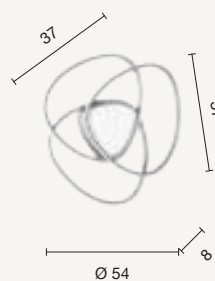

plafoniera
ceiling light

PL.ROSE/PCSIL3000K
PL.ROSE/PCSIL4000K
PL.ROSE/PCORO3000K

power: 60W
voltage: 220-230V
light temperature:
ORO 3000K
SILVER 3000K; 4000K
nominal lumens: 6000LM
actual lumens: 2900LM
dimmer: