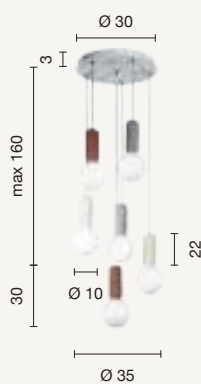

sospensione
suspension

SO.ROCK/MIX-6
power: 6 x G9
voltage: 220-230V