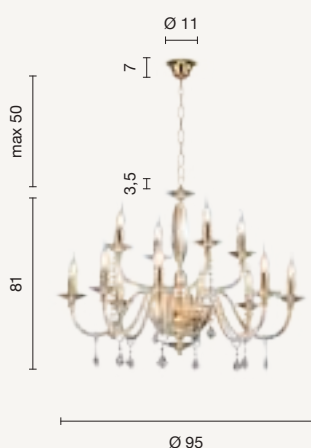

Cecilia

colore montatura e cristalli
 frame and crystals color

-  oro trasparente
gold clear
-  oro trasparente / ambra
gold clear / amber
-  cromo trasparente / tortora
chrome clear / dove gray

lampadario chandelier
LP.CECILIA/12-ORO
LP.CECILIA/12A
LP.CECILIA/12-TORT
 power: 12 x E14
 voltage: 220-230V