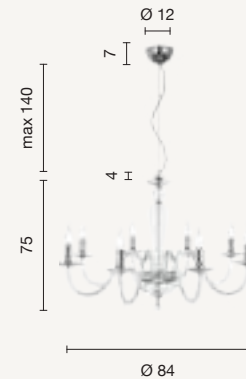

lampadario
chandelier

LP.PAGAN/12-BCO
LP.PAGAN/12-CRO
LP.PAGAN/12-RUB
LP.PAGAN/12-OTT

LP.PAGAN/12-ORO
LP.PAGAN/12-AMB
LP.PAGAN/12-BGN

power: 12 x E14
voltage: 220-230V

lampadario
chandelier

LP.PAGAN/8-BCO
LP.PAGAN/8-CRO
LP.PAGAN/8-RUB
LP.PAGAN/8-OTT

LP.PAGAN/8-ORO
LP.PAGAN/8-AMB
LP.PAGAN/8-BGN

power: 8 x E14
voltage: 220-230V