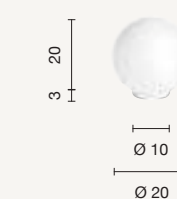

lumetto
table lamp

LT.AREA/20

power: 1 x E27
voltage: 220-230V