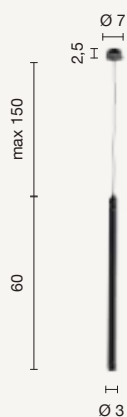

Collezione in metallo con fonte luminosa LED.
Cavetti regolabili in lunghezza. Colori disponibili:
bianco, tortora, nero.

Collection in metal with LED light source. Length
adjustable cables. Available colours: white,
dove gray, black.

colore montatura e filo
frame and wire color

- **bianco con filo bianco**
  white with white wire
- **tortora con filo trasparente**
  dove gray with transparent wire
- **nero con filo nero**
  black with black wire

sospensione
suspension

SO.TUBE/60-BCO
SO.TUBE/60-TORT
SO.TUBE/60-NERO

power: 5W
voltage: 220-230V
light temperature: 3000K
nominal lumens: 500LM
actual lumens: 300LM
dimmer: N/A