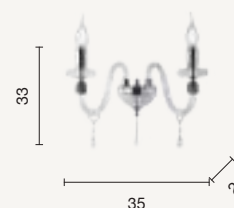

LP.DIDO/8-ORO
LP.DIDO/8-AMB
LP.DIDO/8-FUME

power: 8 x E14
voltage: 220-230V

lampadario
chandelier

LP.DIDO/6-CR
LP.DIDO/6-OTT

LP.DIDO/6-ORO
LP.DIDO/6-AMB
LP.DIDO/6-FUME

power: 6 x E14
voltage: 220-230V

applique
wall lamp