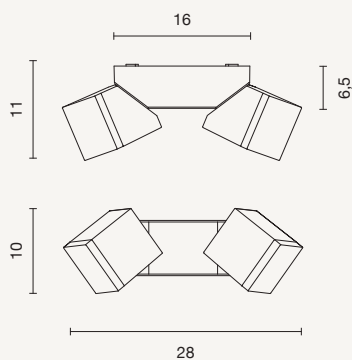

 **applique orientabile**
orientable wall lamp

 **Beam**
100°

 IP54

 30.000

 0,002 m³

 0,5 kg

applique
wall lamp

AP.STEVE/2-B.CO
AP.STEVE/2-SILVER
AP.STEVE/2-MARRONE