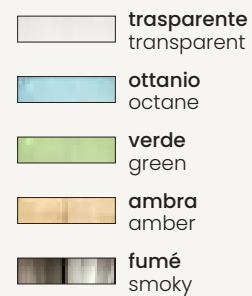

Pinta optional

colori vetri
glass color

Vetro ALFA piccolo
ALFA small glass

ALFA/PC-TRASP

ALFA/PC-OTTANIO

ALFA/PC-VERDE

ALFA/PC-AMBRA

ALFA/PC-FUMÉ