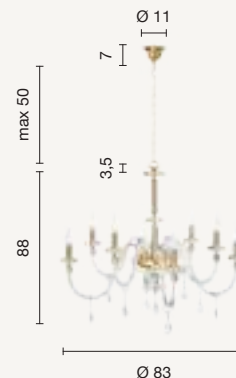

 oro
gold trasparente/fumè
clear/smoky

lampadario
chandelier

LP.DIDO/12-CR
LP.DIDO/12-OTT

LP.DIDO/12-ORO
LP.DIDO/12-AMB
LP.DIDO/12-FUME

power: 12 x E14
voltage: 220-230V

lampadario
chandelier

LP.DIDO/8-CR
LP.DIDO/8-OTT