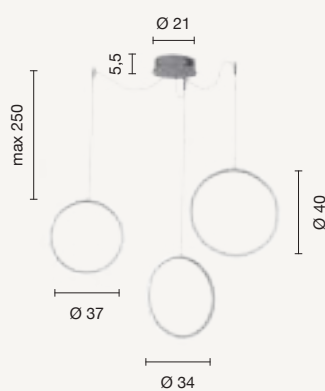

Sospensione LED dimmerabile, in metallo verniciato a polvere e diffusore in silicone. Cavetti regolabili, completo di fermacavo. Versione silver con sistema CCT. Dimmable LED suspension in powder coated metal and silicon diffuser. Complete with cable clamp. Silver version with CCT.

colore montatura
frame color

silver
silver

oro
gold

sospensione
suspension

SO.CIRCUS/SILVER
SO.CIRCUS/ORO

power: 43W
voltage: 220-230V
light temperature:
SILVER CCT SYSTEM 3000K-4000K
ORO 3000K
nominal lumens: 4300LM
actual lumens: 2000LM
dimmer: