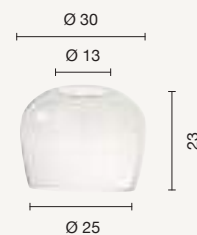

Pinta optional

colori vetri
glass color

trasparente
transparent

ottanio
octane

verde
green

ambra
amber

Vetro ALFA grande disponibile
solo per sospensione singola
ALFA big glass available only
for single suspension

ALFA/GR-TRASP

ALFA/GR-OTTANIO

ALFA/GR-VERDE

ALFA/GR-AMBRA