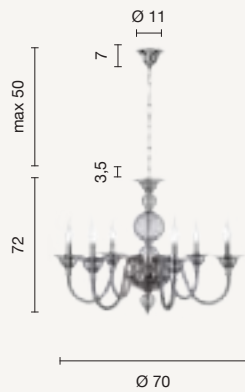

LP.TEBE/8-ORO
LP.TEBE/8-AMBRA
 power: 8 x E14
 voltage: 220-230V

lampadario
chandelier
LP.TEBE/6-BIANCO
LP.TEBE/6-CR
LP.TEBE/6-OTT
LP.TEBE/6-FUMÈ

LP.TEBE/6-ORO
LP.TEBE/6-AMBRA
 power: 6 x E14
 voltage: 220-230V