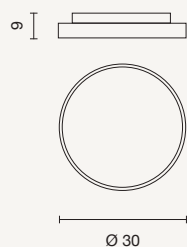

Plafoniera per esterni, struttura
in ABS e diffusore in policarbonato.

Disponibile in tre colori.

Outdoor ceiling light, ABS frame
and polycarbonate diffuser.

Available in three colours.

Petar

colore montatura
frame color

bianco
white

grigio
gray

antracite
anthracite

plafoniera
ceiling light

PL.PETAR/B.CO
PL.PETAR/GRIGIO
PL.PETAR/ANTRACITE

power: 2 x E27
voltage: 220-230V

plafoniera
ceiling light

IP44

0,01 m³

1 kg