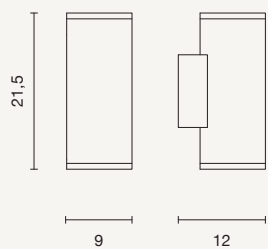

Collezione per esterni, struttura in alluminio con diffusore in vetro.
Disponibile in quattro colori.
Outdoor collection, aluminum frame with glass diffuser.
Available in four colours.

colore montatura
frame color

- bianco
  white
- silver
  silver
- marrone
  brown
- nero
  black

applique
wall lamp

AP.JUBO/2-B.CO
AP.JUBO/2-SILVER
AP.JUBO/2-MARR
AP.JUBO/2-NERO

power: 2 x GU10
voltage: 220-230V

applique biemissione
double emission wall lamp

IP54

0,002 m³

0,65 kg