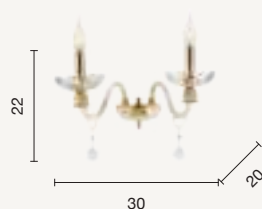

LP.ROXANNE/9

power: 9 x E14
voltage: 220-230V

lampadario
chandelier

LP.ROXANNE/5

power: 5 x E14
voltage: 220-230V

lampadario
chandelier

LP.ROXANNE/3

power: 3 x E14
voltage: 220-230V