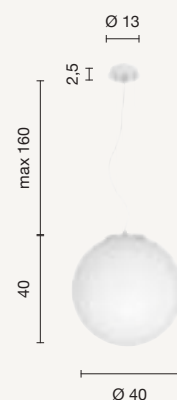

sospensione
suspension

SO.AREA/40

power: 1 x E27
voltage: 220-230V