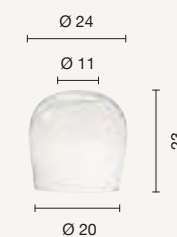

ALFA/MD-TRASP

ALFA/MD-OTTANIO

ALFA/MD-VERDE

ALFA/MD-AMBRA

ALFA/MD-FUME