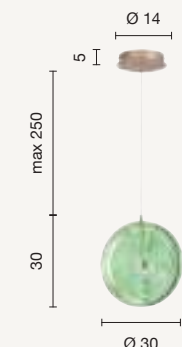

Collezione a LED in metallo verniciato e vetro decorato a righe concentriche. Montatura in metallo verniciato oro. Disponibile nella versione singola o in multipli. Cavetti regolabili in lunghezza.

LED collection in painted metal and glass decorated with concentric stripes. Gold painted metal frame. Available in single or multiple elements versions. Length-adjustable cables.

colore montatura e vetri
frame and glass color

	oro vetro trasparente gold transparent glass
	oro vetro verde gold green glass
	oro vetro rosa gold pink glass
	oro vetro ambra gold amber glass