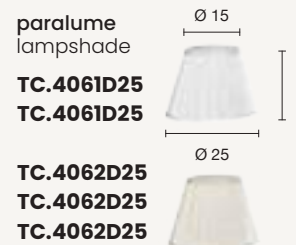

paralume
lampshade

TC.4061D25
TC.4061D25

TC.4062D25
TC.4062D25
TC.4062D25