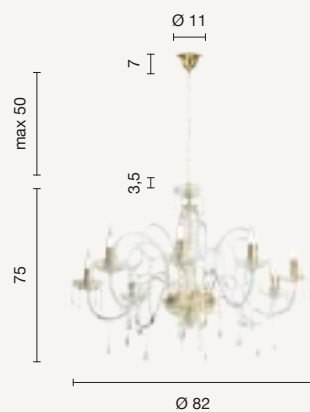

Collezione in vetro lavorato a mano con finiture oro e cristalli trasparenti.

Collection in handmade blown glass, gold finish and crystal pendants.

colore montatura e cristalli
frame and crystals color

oro
gold

trasparente
clear

lampadario
chandelier

LP.MT/8L6PAST

power: 8 x E14
voltage: 220-230V