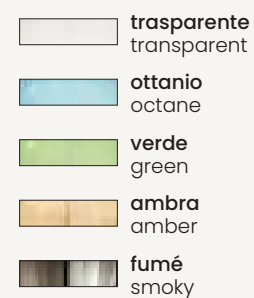

Nina optional

colori vetri
glass colours

Vetro ALFA piccolo
ALFA small glass