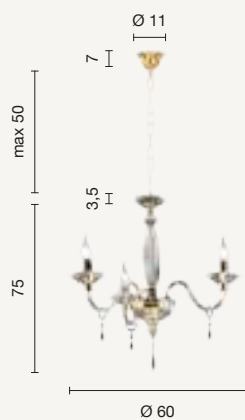

lampadario
chandelier

LP.FIAMMA/3

power: 3 x E14
voltage: 220-230V