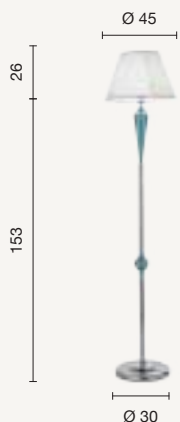

Collezione in vetro lavorato a mano.
Finiture in metallo. Disponibile in diversi colori.
Handmade glass collection. Metal finish.
Available in different colours.

Villa

colore montatura e cristalli
frame and crystals color

	cromo chrome	bianco white
	cromo chrome	trasparente clear
	cromo chrome	ottanio octane
	cromo chrome	fumè smoky

	oro gold	trasparente clear
	oro gold	ambra amber

lampadario
chandelier

LP.VILLA/12-BCO
LP.VILLA/12-CR
LP.VILLA/12-OTT
LP.VILLA/12-FUMÈ

LP.VILLA/12-ORO
LP.VILLA/12-AMB

power: 12 x E14
voltage: 220-230V

lampadario
chandelier

LP.VILLA/8-BCO
LP.VILLA/8-CR
LP.VILLA/8-OTT
LP.VILLA/8-FUMÈ

LP.VILLA/8-ORO
LP.VILLA/8-AMB

power: 8 x E14
voltage: 220-230V

applique
wall lamp

AP.VILLA/2-BCO
AP.VILLA/2-CR
AP.VILLA/2-OTT
AP.VILLA/2-FUMÈ

AP.VILLA/2-ORO
AP.VILLA/2-AMB

power: 2 x E14
voltage: 220-230V

lumetto
table lamp

LT.VILLA/BCO
LT.VILLA/CR
LT.VILLA/OTT
LT.VILLA/FUMÈ

LT.VILLA/ORO
LT.VILLA/AMB

power: 1 x E14
voltage: 220-230V

paralume
lampshade

TC.3810D25
TC.3810D25
TC.3810D25
TC.3810D25

TC.3811D25
TC.3811D25

lume grande
large table lamp

LG.VILLA/BCO
LG.VILLA/CR
LG.VILLA/OTT
LG.VILLA/FUMÈ

LG.VILLA/ORO
LG.VILLA/AMB

power: 1 x E27
voltage: 220-230V

paralume
lampshade

TC.3810D40
TC.3810D40
TC.3810D40
TC.3810D40

TC.3811D40
TC.3811D40

piantana
floor lamp

PT.VILLA/BCO
PT.VILLA/CR
PT.VILLA/OTT
PT.VILLA/FUMÈ

PT.VILLA/ORO
PT.VILLA/AMB

power: 1 x E27
voltage: 220-230V

paralume
lampshade

TC.3810D45
TC.3810D45
TC.3810D45
TC.3810D45

TC.3811D45
TC.3811D45