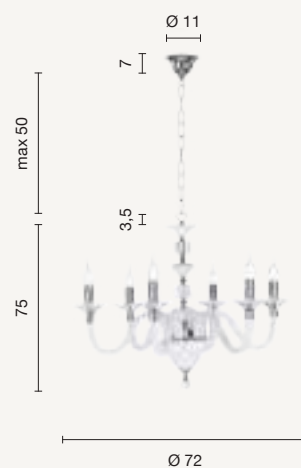

lampadario
chandelier
LP.GALA/6-CR
LP.GALA/6-BCO
LP.GALA/6-TORT
LP.GALA/6-OTT
LP.GALA/6-FUMÈ
LP.GALA/6-ORO
power: 6 x E14
voltage: 220-230V