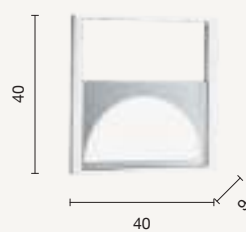

colore montatura
frame color

■ silver
silver

Art

plafoniera
ceiling light

PL.ART/GR-SILVER

power: 40W
voltage: 220-230V
light temperature:
CCT SYSTEM 3000K - 4000K
nominal lumens: 4000LM
actual lumens: 2050LM
dimmer: