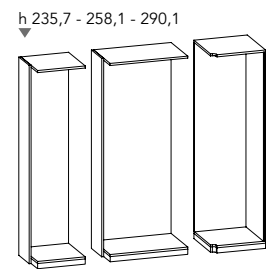

L. 60 - 96
W. 60 - 96

FIANCO WD36
WD36 SIDE PANEL