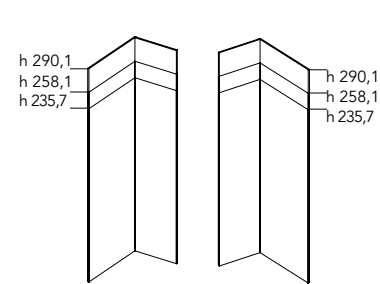

L. 101,3 x P. 47,8 SX
W. 101,3 x D. 47,8 LH

RIPIANI AD ANGOLO "GRANDE" per P. 54,8 completi di staffe inox.
"Big" corner shelves for d. 54,8 including steel supports.

L. 93,5 x P. 93,5
W. 93,5 x D. 93,5

RIPIANI AD ANGOLO "PICCOLO" per P. 54,8 completi di staffe inox.
"Small" corner shelves for d. 54,8 including steel supports.

L. 54,8 x P. 54,8
W. 54,8 x D. 54,8

RIPIANI AD ANGOLO "MISTO" per P. 54,8 completi di staffe inox.
"Mixed" corner shelves for d. 54,8 including steel supports.

L. 93,5 x P. 54,8 SX
W. 93,5 x D. 54,8 LH

RIPIANI AD ANGOLO "GRANDE" per P. 40 completi di staffe inox.
"Big" corner shelves for d. 40 including steel supports.

L. 93,5 x P. 93,5
W. 93,5 x D. 93,5

RIPIANI AD ANGOLO "PICCOLO" per P. 40 completi di staffe inox.
"Small" corner shelves for d. 40 including steel supports.

L. 40 x P. 40
W. 40 x D. 40

RIPIANI AD ANGOLO "MISTO" per P. 40 completi di staffe inox.
"Mixed" corner shelves for d. 40 including steel supports.

L. 93,5 x P. 40 SX
W. 93,5 x D. 40 LH

BASAMENTI AD ANGOLO "GRANDE" per P. 54,8 completi di zoccolo e staffe.
"Big" corner bases for d. 54,8 including plinth and supports.

L. 93,5 x P. 93,5
W. 93,5 x D. 93,5

BASAMENTI AD ANGOLO "PICCOLO" per P. 54,8 completi di zoccolo e staffe.
"Small" corner bases for d. 54,8 including plinth and supports.

L. 54,8 x P. 54,8
W. 54,8 x D. 54,8

BASAMENTI AD ANGOLO "MISTO" per P. 54,8 completi di zoccolo e staffe.
"Mixed" corner bases for d. 54,8 including plinth and supports.

L. 93,5 x P. 54,8 SX
W. 93,5 x D. 54,8 LH

BASAMENTI AD ANGOLO "GRANDE" per P. 40 completi di zoccolo e staffe.
"Big" corner bases for d. 40 including plinth and supports.

L. 93,5 x P. 93,5
W. 93,5 x D. 93,5

BASAMENTI AD ANGOLO "PICCOLO" per P. 40 completi di zoccolo e staffe.
"Small" corner bases for d. 40 including plinth and supports.

L. 40 x P. 40
W. 40 x D. 40

BASAMENTI AD ANGOLO "MISTO" per P. 40 completi di zoccolo e staffe.
"Mixed" corner bases for d. 54,8 including plinth and supports.

L. 93,5 x P. 40 SX
W. 93,5 x D. 40 LH

L. 40 x P. 93,5 DX
W. 40 x D. 93,5 RH

CASSETTIERE SOSPESA O A TERRA frontale cassetti: vetro o legno complete di staffe inox.
Hanging chest of drawers or on basement drawers front: glass or wood stainless brackets included.