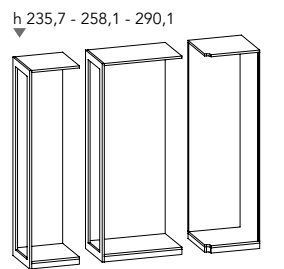

L. 60 - 96
W. 60 - 96

FIANCO WD9
WD9 SIDE PANEL