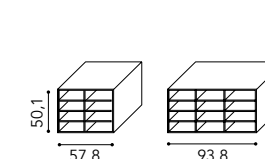

SCHIENALI portanti con cremagliera, P. totale 8 cm.
Bearing backboard with racks total depth 8 cms.

L. 57,8 - 93,8
W. 57,8 - 93,8

PROFILI di chiusura, P. totale 8 cm.
Closing profile, total D. 8 cms..

L. 7,8
W. 7,8

SCHIENALI AD ANGOLO "GRANDE" per ripiani P. 54,8 portanti con cremagliera.
"Big" corner backboards for shelves d. 54,8 with rail.

L. 101,3 x P. 101,3
W. 101,3 x D. 101,3

SCHIENALI AD ANGOLO "PICCOLO" per ripiani P. 54,8 portanti con cremagliera.
"Small" corner backboards for shelves d. 54,8 with rail.

L. 62,6 x P. 62,6
W. 62,6 x D. 62,6

SCHIENALI AD ANGOLO "GRANDE" per ripiani P. 40 portanti con cremagliera.
"Big" corner backboards for shelves d. 40 with rail.

L. 101,3 x P. 101,3
W. 101,3 x D. 101,3

SCHIENALI AD ANGOLO "PICCOLO" per ripiani P. 40 portanti con cremagliera.
"Small" corner backboards for shelves d. 40 with rail.

L. 47,8 x P. 47,8
W. 47,8 x D. 47,8

SCHIENALI AD ANGOLO "MISTO" per ripiani P. 54,8 portanti con cremagliera.
"Mixed" corner backboards for shelves d. 54,8 with rail.

L. 101,3 x P. 62,6 SX
W. 101,3 x D. 62,6 LH

SCHIENALI AD ANGOLO "MISTO" per ripiani P. 40 portanti con cremagliera.
"Mixed" corner backboards for shelves d. 40 with rail.

L. 101,3 x P. 47,8 SX
W. 101,3 x D. 47,8 LH

RIPIANI AD ANGOLO "GRANDE" per P. 54,8 completi di staffe inox.
"Big" corner shelves for d. 54,8 including steel supports.

L. 93,5 x P. 93,5
W. 93,5 x D. 93,5

RIPIANI AD ANGOLO "PICCOLO" per P. 54,8 completi di staffe inox.
"Small" corner shelves for d. 54,8 including steel supports.

L. 54,8 x P. 54,8
W. 54,8 x D. 54,8

RIPIANI AD ANGOLO "MISTO" per P. 54,8 completi di staffe inox.
"Mixed" corner shelves for d. 54,8 including steel supports.

L. 93,5 x P. 54,8 SX
W. 93,5 x D. 54,8 LH

RIPIANI AD ANGOLO "GRANDE" per P. 40 completi di staffe inox.
"Big" corner shelves for d. 40 including steel supports.