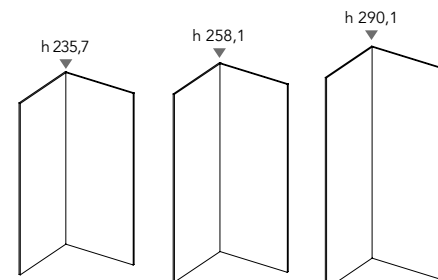

SCHIENALI portanti con cremagliera, P. totale 8 cm.
Bearing backboard with racks total depth 8 cms.

L. 57,8 - 93,8
W. 57,8 - 93,8

PROFILI di chiusura, P. totale 8 cm.
Closing profile, total D. 8 cms..

L. 7,8
W. 7,8

SCHIENALI AD ANGOLO "GRANDE" per ripiani P. 54,8 portanti con cremagliera.
"Big" corner backboards for shelves d. 54,8 with rail.

L. 101,3 x P. 101,3
W. 101,3 x D. 101,3

SCHIENALI AD ANGOLO "PICCOLO" per ripiani P. 54,8 portanti con cremagliera.
"Small" corner backboards for shelves d. 54,8 with rail.