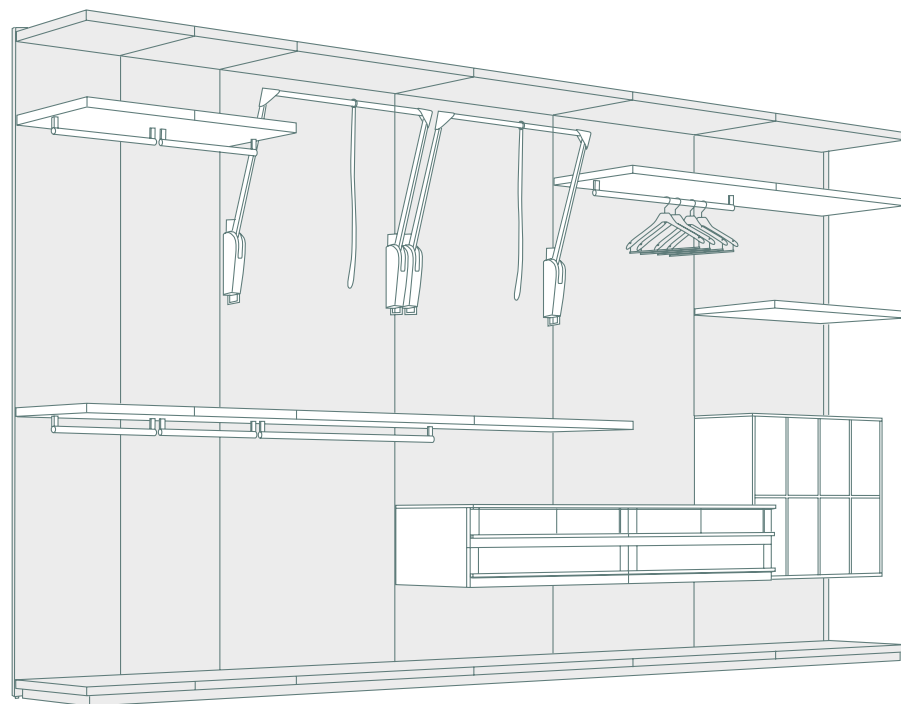

Porta cravatte estraibile.
Pull-out tie rack.

Soluzione ad angolo.
Corner version.

Casellario.
Pigeon holes.

Portaborse.
Bag storage.

Portastivale.
Bootsholder

Servetto.
Pull-down hanging rail.

Portascarpe.
Shoe rack.

Appendiabiti estraibile.
Pull-out clothes rail.

SCHEDA MONTAGGIO ASSEMBLY SHEET

Allestire una parete attrezzata Wall non è mai stato più facile, grazie all'impiego degli accessori di montaggio e regolazione enunciati nella pagina accanto.