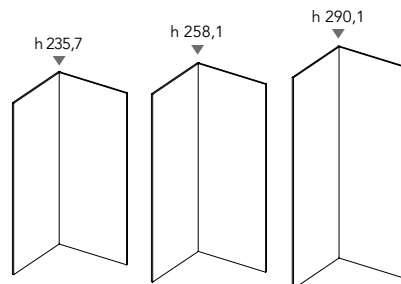

L. 101,3 x P. 101,3
W. 101,3 x D. 101,3

SCHIENALI AD ANGOLO "PICCOLO" per ripiani P. 40 portanti con cremagliera.
"Small" corner backboards for shelves d. 40 with rail.