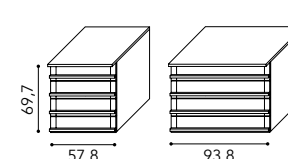

SCHIENALI portanti con cremagliera, P. totale 8 cm.
Bearing backboard with racks total depth 8 cms.

L. 57,8 - 93,8
W. 57,8 - 93,8

PROFILI di chiusura, P. totale 8 cm.
Closing profile, total D. 8 cms..

L. 7,8
W. 7,8

SCHIENALI AD ANGOLO "GRANDE" per ripiani P. 54,8 portanti con cremagliera.
"Big" corner backboards for shelves d. 54,8 with rail.

L. 101,3 x P. 101,3
W. 101,3 x D. 101,3

SCHIENALI AD ANGOLO "PICCOLO" per ripiani P. 54,8 portanti con cremagliera.
"Small" corner backboards for shelves d. 54,8 with rail.

L. 62,6 x P. 62,6
W. 62,6 x D. 62,6

SCHIENALI AD ANGOLO "GRANDE" per ripiani P. 40 portanti con cremagliera.
"Big" corner backboards for shelves d. 40 with rail.

L. 101,3 x P. 101,3
W. 101,3 x D. 101,3

SCHIENALI AD ANGOLO "PICCOLO" per ripiani P. 40 portanti con cremagliera.
"Small" corner backboards for shelves d. 40 with rail.

L. 47,8 x P. 47,8
W. 47,8 x D. 47,8

SCHIENALI AD ANGOLO "MISTO" per ripiani P. 54,8 portanti con cremagliera.
"Mixed" corner backboards for shelves d. 54,8 with rail.

L. 101,3 x P. 62,6 SX
W. 101,3 x D. 62,6 LH

SCHIENALI AD ANGOLO "MISTO" per ripiani P. 40 portanti con cremagliera.
"Mixed" corner backboards for shelves d. 40 with rail.

L. 101,3 x P. 47,8 SX
W. 101,3 x D. 47,8 LH

RIPIANI AD ANGOLO "GRANDE" per P. 54,8 completi di staffe inox.
"Big" corner shelves for d. 54,8 including steel supports.

L. 93,5 x P. 93,5
W. 93,5 x D. 93,5

RIPIANI AD ANGOLO "PICCOLO" per P. 54,8 completi di staffe inox.
"Small" corner shelves for d. 54,8 including steel supports.

L. 54,8 x P. 54,8
W. 54,8 x D. 54,8

RIPIANI AD ANGOLO "MISTO" per P. 54,8 completi di staffe inox.
"Mixed" corner shelves for d. 54,8 including steel supports.

L. 93,5 x P. 54,8 SX
W. 93,5 x D. 54,8 LH

RIPIANI AD ANGOLO "GRANDE" per P. 40 completi di staffe inox.
"Big" corner shelves for d. 40 including steel supports.