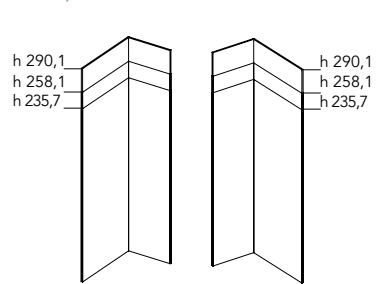

L. 101,3 x P. 101,3
W. 101,3 x D. 101,3

SCHIENALI AD ANGOLO "PICCOLO" per ripiani P. 54,8 portanti con cremagliera.
"Small" corner backboards for shelves d. 54,8 with rail.

L. 62,6 x P. 62,6
W. 62,6 x D. 62,6

SCHIENALI AD ANGOLO "GRANDE" per ripiani P. 40 portanti con cremagliera.
"Big" corner backboards for shelves d. 40 with rail.

L. 101,3 x P. 101,3
W. 101,3 x D. 101,3

SCHIENALI AD ANGOLO "PICCOLO" per ripiani P. 40 portanti con cremagliera.
"Small" corner backboards for shelves d. 40 with rail.

L. 47,8 x P. 47,8
W. 47,8 x D. 47,8

SCHIENALI AD ANGOLO "MISTO" per ripiani P. 54,8 portanti con cremagliera.
"Mixed" corner backboards for shelves d. 54,8 with rail.

L. 101,3 x P. 62,6 SX
W. 101,3 x D. 62,6 LH