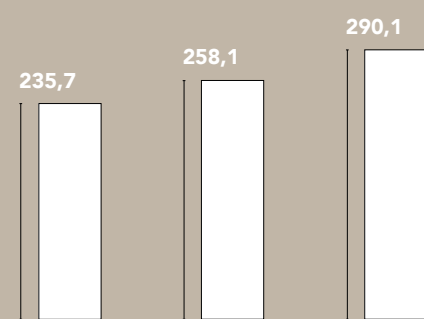

TESSUTO - PER SCHIENALI FABRIC FOR BACKBOARDS

 <i>col. 33</i>	 <i>col. 44</i>	 <i>col. 43</i>	 <i>col. 05</i>	 <i>col. 18</i>	 <i>col. 30</i>
 <i>col. 09</i>	 <i>col. 10</i>	 <i>col. 12</i>			

ALTEZZE SCHIENALI - P. 8 cm BACKBOARD HEIGHTS - D. 8 cm