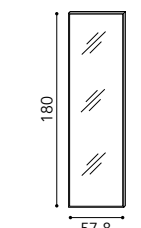

H. 88,4

APPENDIABITI completo di supporti in alluminio anodizzato.
Hanging rails including anodized aluminum supports.

P. 40 - 54,8
D. 40 - 54,8

APPENDIABITI AD ANGOLO completo di supporti in alluminio anodizzato.
Corner hanging rail including anodized aluminum supports.

P. 40 - 54,8
D. 40 - 54,8

APPENDIABITI E PORTACRAVATTE estraibili.
Pull-out hanging rail and tie rack.

P. 40 - 54,8
D. 40 - 54,8

PORTASTIVALE.
Bootsholder.

P. 40

SPECCHIO.
Mirror.