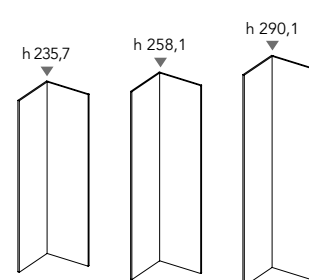

SEZIONE VERTICALE E SEZIONE LATERALE VERTICAL SECTION AND SIDE SECTION

WALL

SCHIENALI portanti con cremagliera, P. totale 8 cm.
Bearing backboard with racks total depth 8 cms.

L. 57,8 - 93,8
W. 57,8 - 93,8

PROFILI di chiusura, P. totale 8 cm.
Closing profile, total D. 8 cms..

L. 7,8
W. 7,8

SCHIENALI AD ANGOLO "GRANDE" per ripiani P. 54,8 portanti con cremagliera.
"Big" corner backboards for shelves d. 54,8 with rail.

L. 101,3 x P. 101,3
W. 101,3 x D. 101,3

SCHIENALI AD ANGOLO "PICCOLO" per ripiani P. 54,8 portanti con cremagliera.
"Small" corner backboards for shelves d. 54,8 with rail.

L. 62,6 x P. 62,6
W. 62,6 x D. 62,6