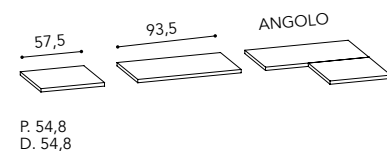

WD58

WD9

WD36

ATTREZZATURA INTERNA WALL DOMINO WALL DOMINO INNER EQUIPMENT

RIPIANI
Shelves

P. 54,8
D. 54,8

DIVISORIO VERTICALE
Vertical partition

h 55,1 - 71,1 - 103,9 - 131,9 - 186,3 su misura