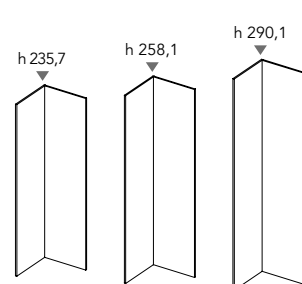

L. 47,8 x P. 47,8
W. 47,8 x D. 47,8

SCHIENALI AD ANGOLO "MISTO" per ripiani P. 54,8 portanti con cremagliera.
"Mixed" corner backboards for shelves d. 54,8 with rail.