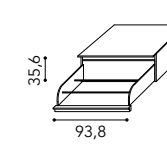

P. 54,8
D. 54,8

PORTA ACCESSORI completo di staffe inox.
Accessory tray stainless brackets included.

P. 54,8
D. 54,8

SERVETTO appendiabiti.
Pull-down hanging rail.

H. 88,4

APPENDIABITI completo di supporti in alluminio anodizzato.
Hanging rails including anodized aluminum supports.