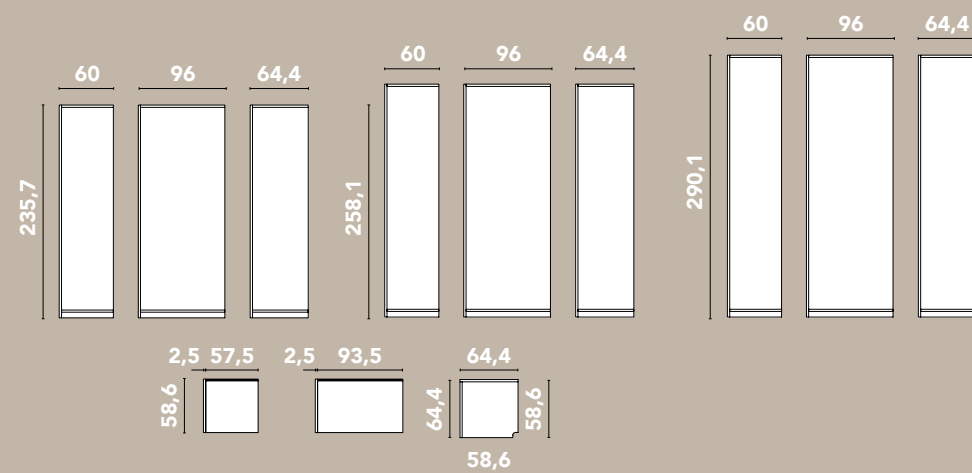

Melamina
Melamine

Vero Legno
Real wood

DIMENSIONE MODULI
UNIT DIMENSIONS