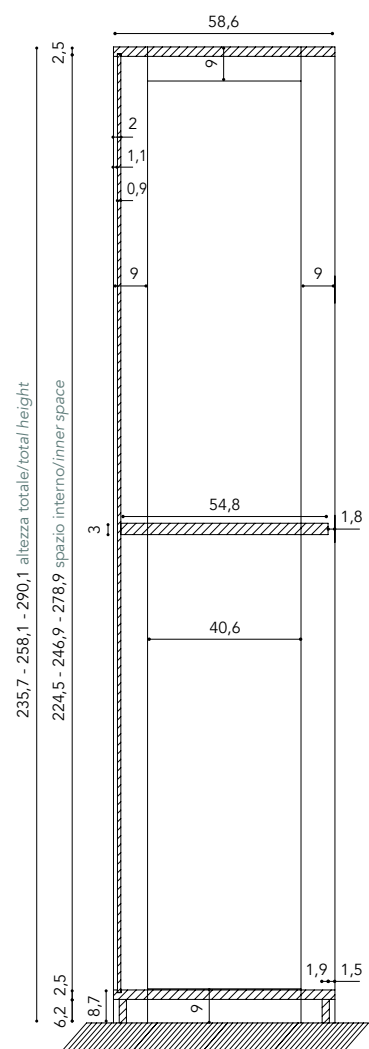

ELEMENTI DI COSTRUZIONE WALL DOMINO WALL DOMINO STRUCTURAL ELEMENTS

MODULI WD58 comprendono base, cielo, fianco, schiena.
WD58 UNITS includes base, top, side panel, backboard

L. 60 - 96
W. 60 - 96

FIANCO WD58
WD58 SIDE PANEL

h 235,7 - 258,1 - 290,1

MODULI WD9 comprendono base, cielo, fianco, schiena.
WD9 UNITS includes base, top, side panel, backboard

L. 60 - 96
W. 60 - 96

FIANCO WD9
WD9 SIDE PANEL

h 235,7 - 258,1 - 290,1

MODULI WD36 comprendono base, cielo, fianco, schiena.
WD36 UNITS includes base, top, side panel, backboard.

L. 60 - 96
W. 60 - 96

FIANCO WD36
WD36 SIDE PANEL

h 235,7 - 258,1 - 290,1

WD58

WD9

WD36

ATTREZZATURA INTERNA WALL DOMINO WALL DOMINO INNER EQUIPMENT

RIPIANI
Shelves

P. 54,8
D. 54,8

DIVISORIO VERTICALE
Vertical partition

h 55,1 - 71,1 - 103,9 - 131,9 - 186,3 su misura

P. 54,8
D. 54,8

CASSETTIERA SOSPESA
2 cassetti, frontali legno - vetro.
Suspended drawer unit 2 drawers,
wooden - or glass fronts

P. 54,8
D. 54,8

CASSETTIERA IN APPOGGIO
4 cassetti, frontali legno - vetro.
Drawer unit on the ground 4
drawers, wooden - or glass front

P. 54,8
D. 54,8

ALVEARE solo in appoggio.
Pigeon holes only with under
support

P. 48,5
D. 48,5

PORTAPANTALONI
Trousers rack

P. 54,8
D. 54,8

SERVETTO appendiabiti.
Pull-down hanging rail.

H. 88,4

APPENDIABITI completo
di supporti in alluminio
anodizzato.
Hanging rail including anodized
aluminum supports

APPENDIABITI AD ANGOLO
completo di supporti in alluminio
anodizzato.
Corner hanging rails including anodized
aluminum support