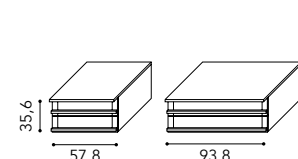

L. 93,5 x P. 54,8 SX
W. 93,5 x D. 54,8 LH

RIPIANI AD ANGOLO "GRANDE" per P. 40 completi di staffe inox.
"Big" corner shelves for d. 40 including steel supports.

L. 93,5 x P. 93,5
W. 93,5 x D. 93,5

RIPIANI AD ANGOLO "PICCOLO" per P. 40 completi di staffe inox.
"Small" corner shelves for d. 40 including steel supports.

BASAMENTI AD ANGOLO "MISTO" per P. 54,8 completi di zoccolo e staffe.
"Mixed" corner bases for d. 54,8 including plinth and supports.

L. 93,5 x P. 54,8 SX
W. 93,5 x D. 54,8 LH

BASAMENTI AD ANGOLO "GRANDE" per P. 40 completi di zoccolo e staffe.
"Big" corner bases for d. 40 including plinth and supports.

L. 93,5 x P. 93,5
W. 93,5 x D. 93,5

BASAMENTI AD ANGOLO "PICCOLO" per P. 40 completi di zoccolo e staffe.
"Small" corner bases for d. 40 including plinth and supports.

L. 40 x P. 40
W. 40 x D. 40

BASAMENTI AD ANGOLO "MISTO" per P. 40 completi di zoccolo e staffe.
"Mixed" corner bases for d. 54,8 including plinth and supports.

L. 93,5 x P. 40 SX
W. 93,5 x D. 40 LH

L. 40 x P. 93,5 DX
W. 40 x D. 93,5 RH

CASSETTIERE SOSPESA O A TERRA frontale cassetti: vetro o legno complete di staffe inox.
Hanging chest of drawers or on basement drawers front: glass or wood stainless brackets included.