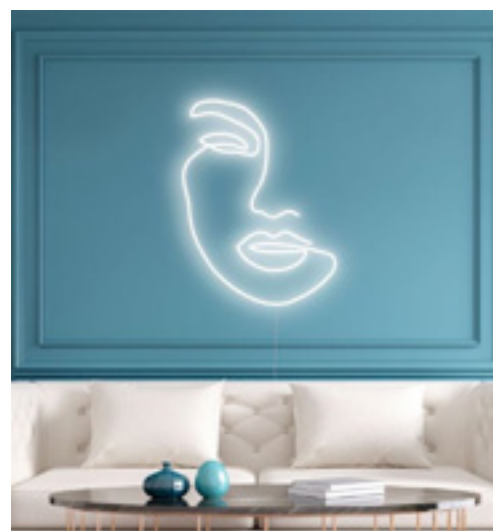

LAMPADA _LAMP NEWS

FLASH Lampada _Lamp

- P454X280 L 160 cm.
- P455X390 L 250 cm.
- P456X780 L 500 cm.
- P457X1480 L 1000 cm.

Linea luminosa 360° in materiale silconico morbido e sinuoso, luce uniforme senza la percezione di zone d'ombra, adatta ad ambienti sia interni che esterni. La lunghezza è assemblabile a piacere collegando i moduli uno con l'altro. Colore luce 3000 K - Ø 25 mm

360° luminous line in soft and sinuous silicone material, uniform light without the perception of shadow areas, suitable for both internal and external environments. The length can be assembled as desired by connecting the modules to each other. Light color 3000K - Ø 25 mm