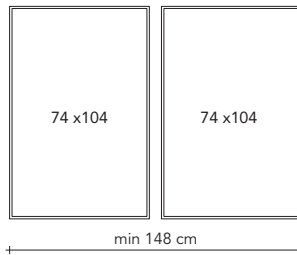

FOUR SEASON F137HX448