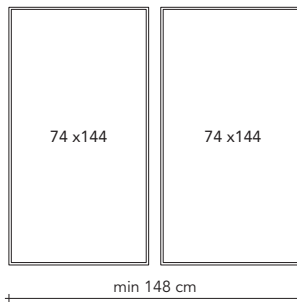

FOUR SEASON F137MX908