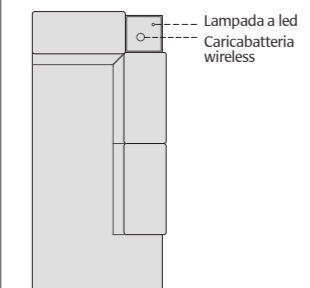

Posizione accessorio Pop su:

- angolo penisola dynamic dx/sx, angolo retto dynamic, angolo retto dynamic dx/sx