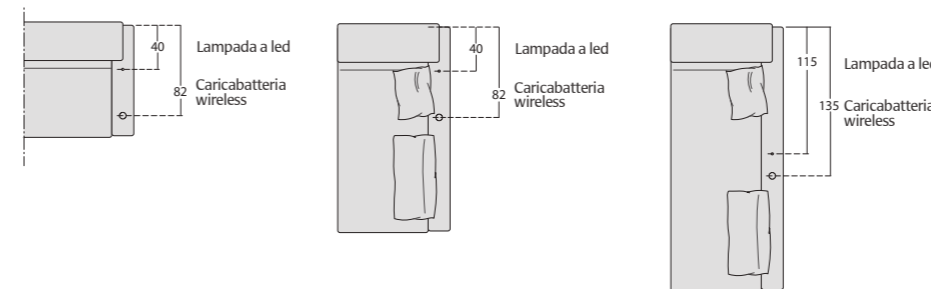

Caricabatteria Wireless posizionato sotto il rivestimento, per dispositivi idonei
Wireless charger under the cover, for suitable devices

Accessorio Pop antracite opaco disponibile nelle versioni: Pop piano, Pop caricabatteria, Pop lampada, Pop multifunzione
Pop matt anthracite accessory available in the versions: Pop top, Pop battery charger, Pop lamp, Pop multifunction

Posizione accessorio Pop su:

- angolo penisola dynamic dx/sx, angolo retto dynamic, angolo retto dynamic dx/sx