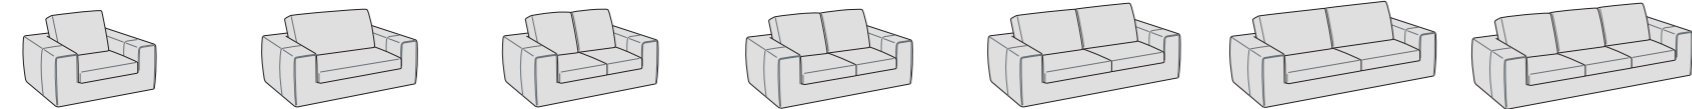

PEPPY BR26

Divano laterale con seduta unica cm 144 sx estraibile, pouff cm 137X102 contenitore e pacchetto schiena Witty, divano laterale con seduta unica cm 144 dx estraibile • Side sofa with 144 cm left pull-out single seat, 137X102 cm container pouf and Witty back package, side sofa with 144 cm pull-out single right seat
Sei cuscini decoro cm 40X40 • Six 40X40 cm decorative pillows
Tavolini Level • Level coffee tables

PEPPY BR26

Tre pouff cm 137x102 contenitore e tre pacchetti schiena Witty • Three container poufs 137x102 cm and three Witty back packages
Cuscino decoro cm 40X40 • 40X40 cm decorative pillows
Tavolino Level • Level coffee table

PEPPY

PEPPY

Possibilità • Possibility

Divano con seduta estraibile aperta Divano letto aperto Elementi contenitore

Poltrona
BR26 L 123 P 102 H 87
BR18 L 107 P 102 H 87
• Seduta estraibile

Divano con seduta unica
BR26 L 170 P 102 H 87
BR18 L 154 P 102 H 87
• Seduta estraibile
• Letto

Divano
BR26 L 170 P 102 H 87
BR18 L 154 P 102 H 87
• Sedute estraibili
• Letto

Divano
BR26 L 190 P 102 H 87
BR18 L 174 P 102 H 87
• Sedute estraibili
• Letto

Divano
BR26 L 210 P 102 H 87
BR18 L 194 P 102 H 87
• Sedute estraibili
• Letto