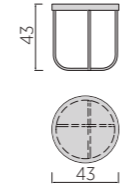

Dimensioni • Dimensions

Tavolini • Coffee tables

SET

Finitura struttura
Frame finish

Polvere

Finitura piani in HPL opaco
Tops in matt HPL

Pietra nera

Cemento