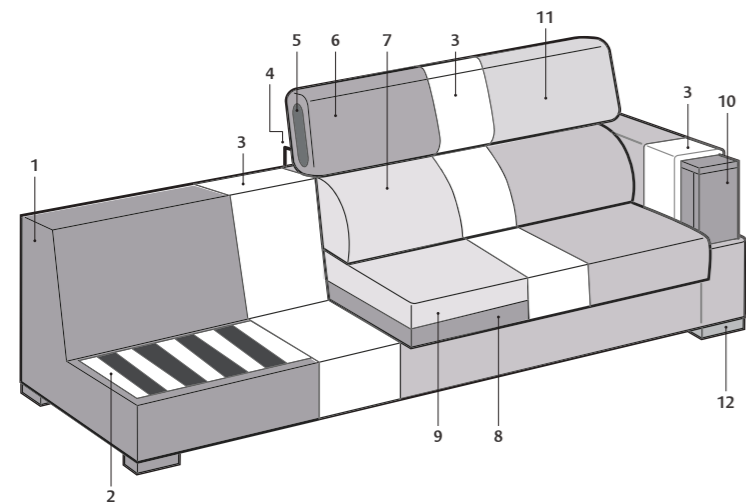

1. Struttura in legno stagionato e agglomerato • Frame in seasoned wood and agglomerated wood.
2. Molleggio seduta nastri elastici in fibra propilenica e lattice da 80 mm tesi meccanicamente • Seat sprung in mechanically-tensioned 80-mm propylene fibre and latex webbing.
3. Rivestimento in ovatta di poliestere gr 300 • Covered in 300 gr polyester wadding.
4. Meccanismo cromato per movimento /poggiatesta • Chromed back/headrest mechanism.
5. Inserto in legno stagionato • Seasoned wood insert.
6. Cuscino poggiatesta in poliuretano espanso indeformabile D 18 • Headrest cushion in non-deforming D 18 polyurethane foam.
7. Cuscino lombare in poliuretano espanso indeformabile D 21 • Lumbar cushion in non-deforming D 21 polyurethane foam.
8. Cuscino seduta in poliuretano espanso indeformabile D 32 • Seat cushion in non-deforming D 32 polyurethane foam.
9. Bombatura seduta in poliuretano espanso indeformabile D 28 • Seat upholstery in non-deforming D 28 polyurethane foam.
10. Imbottitura bracciolo in poliuretano espanso indeformabile D40 • Armrest padding in non-deformable D40 polyurethane foam.
11. Rivestimento in tessuto, pelle o ecopelle • Covered in fabric, leather or eco leather.
12. PIEDE DI SERIE • STANDARD FOOT
  - Piede in legno Brick colore nero • Black wooden Brick foot.
13. PIEDI OPTIONAL • OPTIONAL FOOT
    - Piede in legno Brick colore beige • Beige wooden Brick foot.
    - Piede in metallo Base e Line finitura cromo o manganese • Chrome or manganese finish metal Base and Line foot.