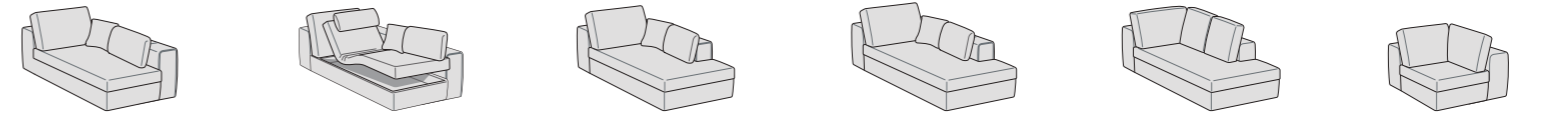

Divano laterale dx/sx
BR26 L 234 P 102 H 87
BR18 L 226 P 102 H 87
• Sedute estraibili
• Letto

Componibile panchetta reversibile
BR26 L 245 P 157 H 87
BR18 L 229 P 157 H 87
• Letto

Componibile panchetta reversibile
BR26 L 260 P 157 H 87
BR18 L 244 P 157 H 87
• Letto

Panchetta dx/sx
BR26 L 106 P 157 H 87
BR18 L 98 P 157 H 87
• Contenitore

Panchetta maxi dx/sx
BR26 L 116 P 157 H 87
BR18 L 108 P 157 H 87
• Contenitore

Penisola angolare dx/sx
BR26 L 106 P 182 H 87
BR18 L 98 P 182 H 87
• Contenitore

PEPPY SPECIAL

Possibilità • Possibility

Divano con seduta estraibile aperta Versione letto e contenitore non disponibile

Penisola angolare dx/sx
BR26 L 106 P 202 H 87
BR18 L 98 P 202 H 87
• Contenitore

Penisola angolare relax motorizzata dx/sx
BR26 L 106 P 235 H 87
BR18 L 98 P 235 H 87