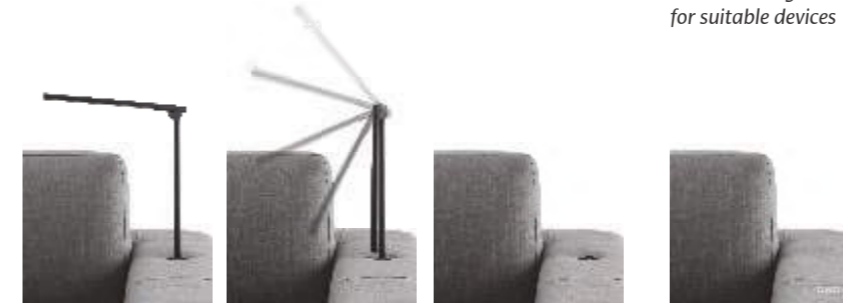

Posizione lampada a led e caricabatteria wireless su:

- bracciolo penisola angolare, penisola angolare con pouff

- bracciolo penisola angolare relax

Accessorio Pop antracite opaco disponibile nelle versioni:
Pop piano, Pop caricabatteria, Pop lampada, Pop multifunzione
*Pop matt anthracite accessory available in the versions:
Pop top, Pop battery charger, Pop lamp, Pop multifunction*

Posizione accessorio Pop su:

- angolo penisola dynamic dx/sx, angolo retto dynamic, angolo retto dynamic dx/sx