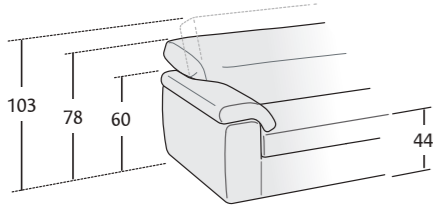

WAY

Possibilità • Possibility

WAY SPECIAL

Possibilità • Possibility

COMPLEMENTI: LAMPADA A LED, CARICABATTERIA WIRELESS, ACCESSORIO POP

Lampada a Led touch, pieghevole e facilmente rimovibile
Touch led lamp, foldable and easily pull-out

Caricabatteria Wireless posizionato sotto il rivestimento, per dispositivi idonei
Wireless charger under the cover, for suitable devices

Posizione lampada a led e caricabatteria wireless su:

- bracciolo penisola angolare, penisola angolare con pouff

- bracciolo penisola angolare relax

Accessorio Pop antracite opaco disponibile nelle versioni:
Pop piano, Pop caricabatteria, Pop lampada, Pop multifunzione
*Pop matt anthracite accessory available in the versions:
Pop top, Pop battery charger, Pop lamp, Pop multifunction*

Posizione accessorio Pop su:

- angolo penisola dynamic dx/sx, angolo retto dynamic, angolo retto dynamic dx/sx