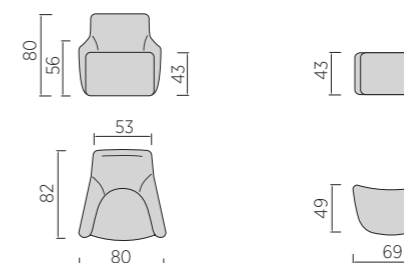

Poltroncina • Armchair

MALIK E POUFF MALIK

Tavolini • Coffee tables

SIDE

Finitura struttura
Frame finish

Graphite

Dimensioni • Dimensions

Tavolini • Coffee tables