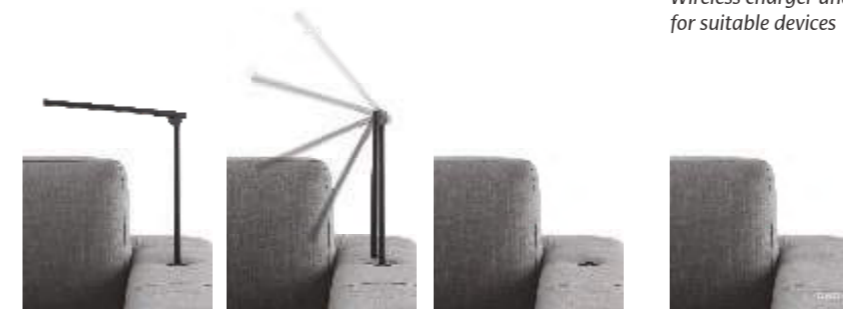

Posizione lampada a led e caricabatteria wireless su:

- bracciolo poltrone, divani, panchette
- bracciolo penisola angolare, penisola angolare con pouff
- bracciolo penisola angolare relax