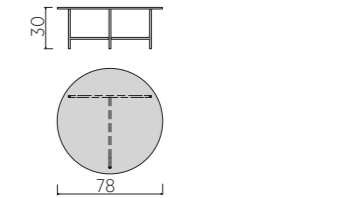

Graphite

Bronzo

Finitura piani in marmo sintetico lucido
Glossy synthetic marble tops

Calacatta

Marquinia nera

Dimensioni • Dimensions

Tavolini • Coffee tables

LOOP