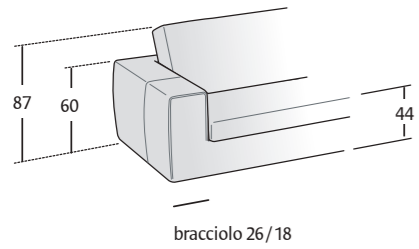

PEPPY

Possibilità • Possibility

PEPPY SPECIAL

Possibilità • Possibility

COMPLEMENTI: LAMPADA A LED, CARICABATTERIA WIRELESS

Lampada a Led touch, pieghevole e facilmente rimovibile
Touch led lamp, foldable and easily pull-out

Caricabatteria Wireless posizionato sotto il rivestimento, per dispositivi idonei
Wireless charger under the cover, for suitable devices

Posizione lampada a led e caricabatteria wireless su: