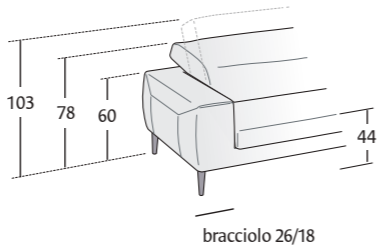

ZIPPY SPECIAL