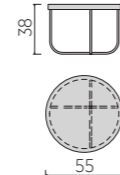

Finitura struttura
Frame finish

Graphite

Finitura piani in vetro retroverniciato
Back-painted top glass finish

Verde
(RAL 6021)

Azzurro
(RAL 6034)

Nero

Dimensioni • Dimensions