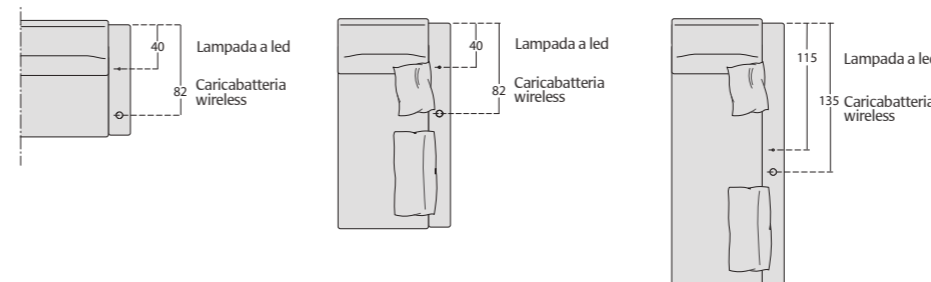

Caricabatteria Wireless posizionato sotto il rivestimento, per dispositivi idonei
Wireless charger under the cover, for suitable devices

Accessorio Pop antracite opaco disponibile nelle versioni:
Pop piano, Pop caricabatteria, Pop lampada, Pop multifunzione
Pop matt anthracite accessory available in the versions: Pop top, Pop battery charger, Pop lamp, Pop multifunction

Posizione accessorio Pop su:

- angolo penisola dynamic dx/sx, angolo retto dynamic, angolo retto dynamic dx/sx