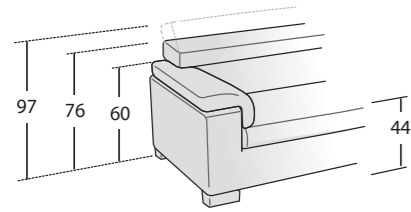

STEP

Possibilità • Possibility

Finitura a bottoni su cuscino seduta e poggiatesta

STEP SPECIAL

Possibilità • Possibility

Finitura a bottoni su cuscino seduta e poggiatesta

COMPLEMENTI: LAMPADA A LED, CARICABATTERIA WIRELESS, ACCESSORIO POP

Lampada a Led touch, pieghevole e facilmente rimovibile
Touch led lamp, foldable and easily pull-out

Caricabatteria Wireless posizionato sotto il rivestimento, per dispositivi idonei
Wireless charger under the cover, for suitable devices

Accessorio Pop antracite opaco disponibile nelle versioni:
Pop piano, Pop caricabatteria, Pop lampada, Pop multifunzione
*Pop matt anthracite accessory available in the versions:
Pop top, Pop battery charger, Pop lamp, Pop multifunction*

Posizione lampada a led e caricabatteria wireless su:

- bracciolo penisola angolare, penisola angolare con pouff

- bracciolo penisola angolare relax

Posizione accessorio Pop su:

- angolo penisola dynamic dx/sx, angolo retto dynamic, angolo retto dynamic dx/sx