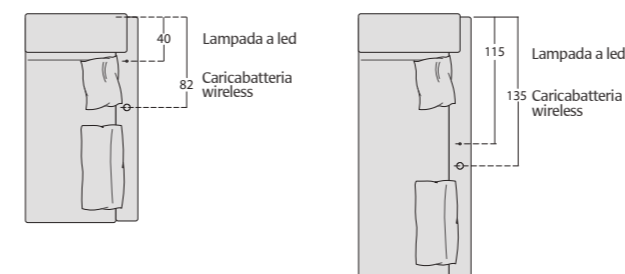

COMPLEMENTI: LAMPADA A LED, CARICABATTERIA WIRELESS, ACCESSORIO POP

Lampada a Led touch, pieghevole e facilmente rimovibile
Touch led lamp, foldable and easily pull-out

Caricabatteria Wireless posizionato sotto il rivestimento, per dispositivi idonei
Wireless charger under the cover, for suitable devices

Posizione lampada a led e caricabatteria wireless su:

- bracciolo penisola angolare, penisola angolare con pouff

- bracciolo penisola angolare relax

Posizione accessorio Pop su:

- angolo penisola dynamic dx/sx, angolo retto dynamic, angolo retto dynamic dx/sx