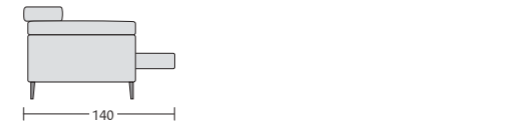

Possibilità • Possibility

Divano con seduta estraibile aperta   Versione letto e contenitore non disponibile

Finitura a bottoni su cuscino seduta e poggiatesta