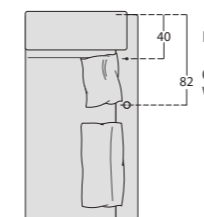

WAY

Possibilità • Possibility

WAY SPECIAL

Possibilità • Possibility

COMPLEMENTI: LAMPADA A LED, CARICABATTERIA WIRELESS, ACCESSORIO POP

Lampada a Led touch, pieghevole e facilmente rimovibile
Touch led lamp, foldable and easily pull-out

Caricabatteria Wireless posizionato sotto il rivestimento, per dispositivi idonei
Wireless charger under the cover, for suitable devices

Posizione lampada a led e caricabatteria wireless su:

- bracciolo penisola angolare, penisola angolare con pouff

- bracciolo penisola angolare relax

Accessorio Pop antracite opaco disponibile nelle versioni:
Pop piano, Pop caricabatteria, Pop lampada, Pop multifunzione
*Pop matt anthracite accessory available in the versions:
Pop top, Pop battery charger, Pop lamp, Pop multifunction*

Posizione accessorio Pop su:

- angolo penisola dynamic dx/sx, angolo retto dynamic, angolo retto dynamic dx/sx