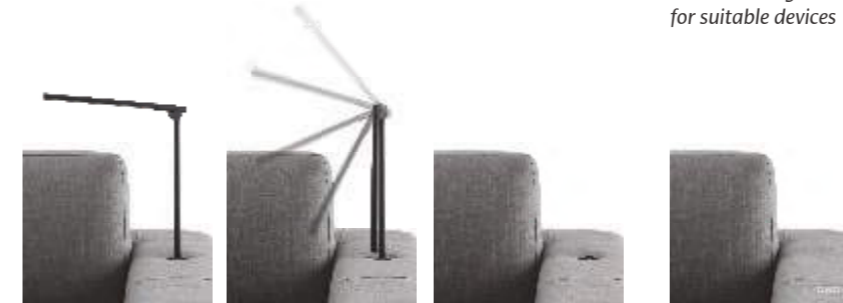

Posizione lampada a led e caricabatteria wireless su:

- bracciolo penisola angolare, penisola angolare con pouff

- bracciolo penisola angolare relax