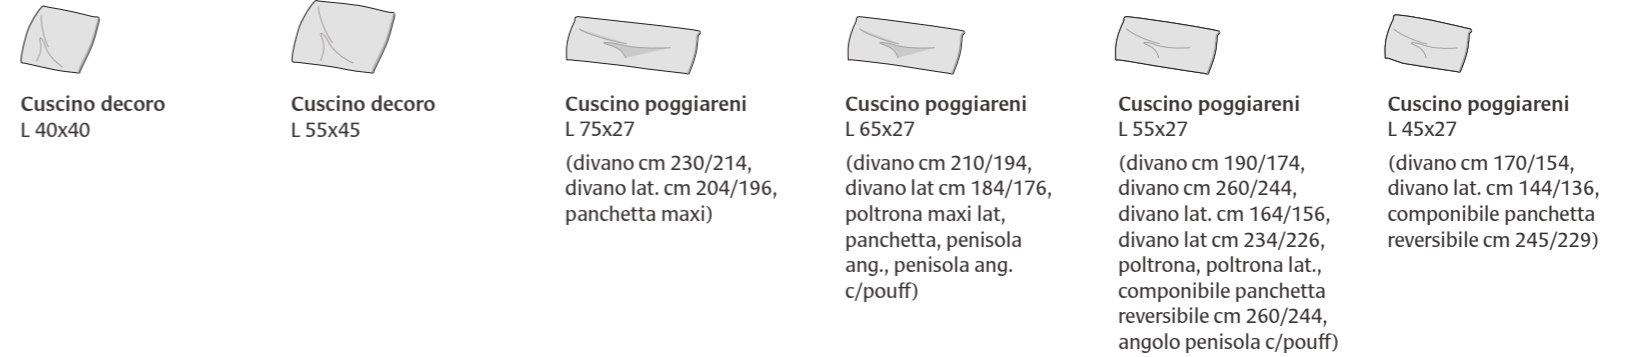

PEPPY

Possibilità • Possibility

PEPPY SPECIAL

Possibilità • Possibility

COMPLEMENTI: LAMPADA A LED, CARICABATTERIA WIRELESS

Lampada a Led touch, pieghevole e facilmente rimovibile
Touch led lamp, foldable and easily pull-out

Caricabatteria Wireless posizionato sotto il rivestimento, per dispositivi idonei
Wireless charger under the cover, for suitable devices

Posizione lampada a led e caricabatteria wireless su: