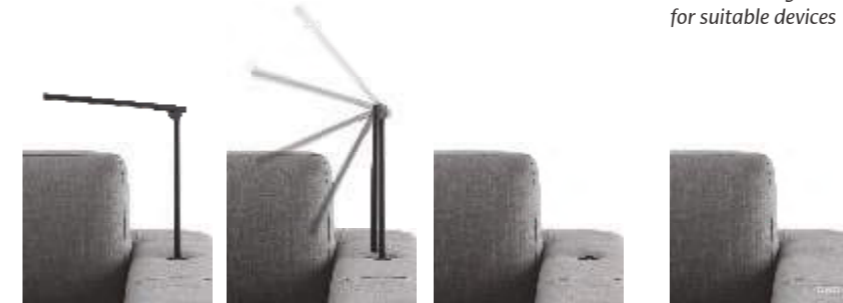

Posizione lampada a led e caricabatteria wireless su:

- bracciolo poltrone, divani, panchette
- bracciolo penisola angolare, penisola angolare con pouff
- bracciolo penisola angolare relax