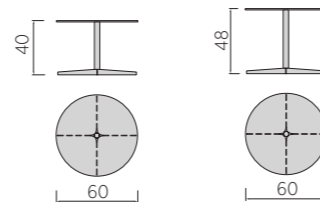

Finitura struttura
Frame finish

Manganese

Finitura piani in HPL opaco
Tops in matt HPL

Pietra nera

Cemento

Marquinia scuro

Dimensioni • Dimensions