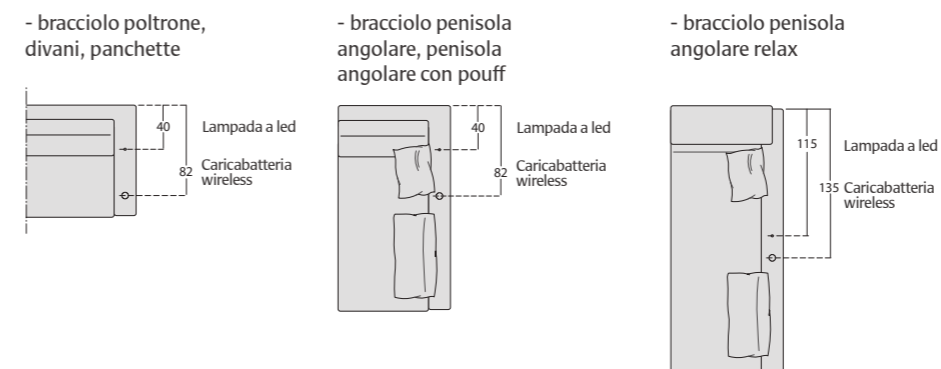

Posizione lampada a led e caricabatteria wireless su: