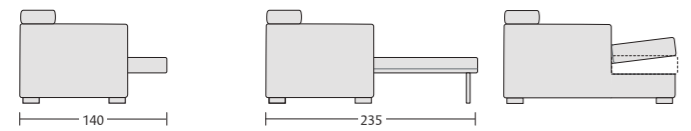

Possibilità • Possibility

Divano con seduta estraibile aperta   Divano letto aperto   Elementi contenitore

Finitura Lux su cuscino seduta