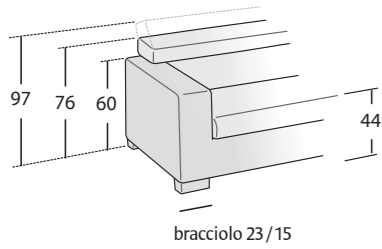

ALTER

Possibilità • Possibility

Finitura Lux su cuscino seduta

ALTER SPECIAL

Possibilità • Possibility

Finitura Lux su cuscino seduta

  Penisola angolare dx/sx BR23 L 102 P 205 H 76/97 BR15 L 94 P 205 H 76/97 • Contenitore	 Penisola angolare relax motorizzata dx/sx BR23 L 102 P 238 H 76/97 BR15 L 94 P 238 H 76/97	 Penisola angolare c/pouff dx/sx BR23 L 102 P 218 H 76/97 BR15 L 94 P 218 H 76/97	 Penisola angolare c/pouff dx/sx BR23 L 102 P 238 H 76/97 BR15 L 94 P 238 H 76/97	 Angolo penisola dynamic c/pouff dx/sx L 105 P 220 H 76/97 • 3 poggiatesta reclinabili	 Angolo retto dynamic L 105 P 105 H 76/97 • 2 poggiatesta reclinabili
  Angolo retto dynamic dx/sx L 105 P 140 H 76/97 • 2 poggiatesta reclinabili	 Angolo aperto L 130 P 130 H 76	 Pouff L 80 P 60 H 44 L 60/70/80 P 105 H 44 L 90/140 P 105 H 44 • Contenitore	 Pouff mono L 75 P 75 H 42 L 95 P 95 H 42 L 115 P 115 H 42	 Pacchetto schiena Witty L 80 P 50 H 25 L 66 P 26 H 26	
  Cuscino decoro L 40x40	 Cuscino decoro L 55x45	 Cuscino poggiareni L 75x27 (divano cm 223/207, divano lat. cm 200/192, panchetta maxi)	 Cuscino poggiareni L 65x27 (divano cm 203/187, divano lat. cm 180/172, poltrona maxi lat., panchetta, penisola ang., penisola ang. c/pouff)	 Cuscino poggiareni L 55x27 (divano cm 183/167, divano cm 253/237, divano lat. cm 160/152, divano lat. cm 230/222, poltrona, poltrona lat. componibile panchetta reversibile cm 253/237, angolo penisola c/pouff)	 Cuscino poggiareni L 45x27 (divano cm 163/147, divano lat. cm 140/132, componibile panchetta reversibile cm 238/222)

COMPLEMENTI: LAMPADA A LED, CARICABATTERIA WIRELESS, ACCESSORIO POP

Lampada a Led touch, pieghevole e facilmente rimovibile
Touch led lamp, foldable and easily pull-out

Posizione lampada a led e caricabatteria wireless su: