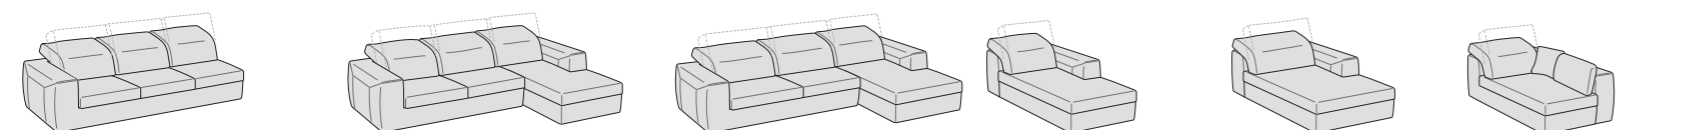

Divano laterale dx/sx BR26 L 234 P 105 H 78/103 BR18 L 226 P 105 H 78/103 • Sedute estraibili • Letto	Componibile panchetta reversibile BR26 L 245 P 160 H 78/103 BR18 L 229 P 160 H 78/103 • Letto	Componibile panchetta reversibile BR26 L 260 P 160 H 78/103 BR18 L 244 P 160 H 78/103 • Letto	Panchetta dx/sx BR26 L 106 P 160 H 78/103 BR18 L 98 P 160 H 78/103 • Contenitore	Panchetta maxi dx/sx BR26 L 116 P 160 H 78/103 BR18 L 108 P 160 H 78/103 • Contenitore	Penisola angolare dx/sx BR26 L 106 P 185 H 78/103 BR18 L 98 P 185 H 78/103 • Contenitore