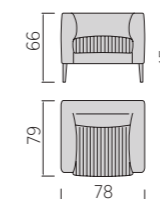

SYNTHESIS

Di serie piede in metallo Link finitura nichel nero. Su richiesta piede in metallo Link finitura cromo, Dea finitura cromo o manganese.
Standard nickel finish metal Link foot.
On request, chrome finish metal Link foot, chrome or manganese finish Dea.