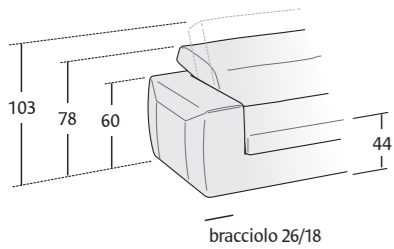

ZIPPY BR26

ZIPPY

Panchetta con vano contenitore e poltroncina Dory con rivestimento in tessuto.
Container bench and Dory armchair with fabric upholstery.

ZIPPY

Possibilità • Possibility

Poltrona BR26 L 123 P 105 H 78/103 BR18 L 107 P 105 H 78/103 • Seduta estraibile	Divano con seduta unica BR26 L 170 P 105 H 78/103 BR18 L 154 P 105 H 78/103 • Seduta estraibile • Letto	Divano BR26 L 170 P 105 H 78/103 BR18 L 154 P 105 H 78/103 • Sedute estraibili • Letto	Divano BR26 L 190 P 105 H 78/103 BR18 L 174 P 105 H 78/103 • Sedute estraibili • Letto	Divano BR26 L 210 P 105 H 78/103 BR18 L 194 P 105 H 78/103 • Sedute estraibili • Letto	Divano BR26 L 230 P 105 H 78/103 BR18 L 214 P 105 H 78/103 • Sedute estraibili • Letto	Divano BR26 L 260 P 105 H 78/103 BR18 L 244 P 105 H 78/103 • Sedute estraibili • Letto
--	--	---	---	---	---	---