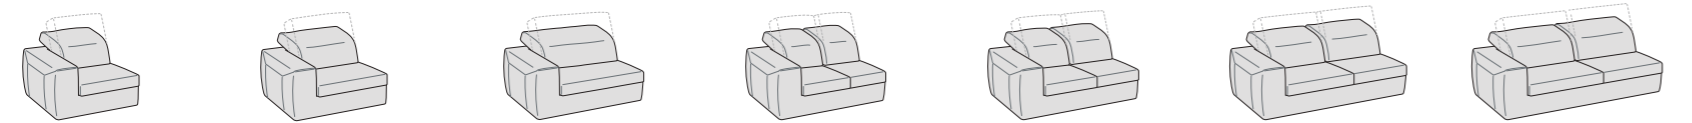

ZIPPY BR26

ZIPPY

Panchetta con vano contenitore e poltroncina Dory con rivestimento in tessuto.
Container bench and Dory armchair with fabric upholstery.

ZIPPY

Possibilità • Possibility

Poltrona BR26 L 123 P 105 H 78/103 BR18 L 107 P 105 H 78/103 • Seduta estraibile	Divano con seduta unica BR26 L 170 P 105 H 78/103 BR18 L 154 P 105 H 78/103 • Seduta estraibile • Letto	Divano BR26 L 170 P 105 H 78/103 BR18 L 154 P 105 H 78/103 • Sedute estraibili • Letto	Divano BR26 L 190 P 105 H 78/103 BR18 L 174 P 105 H 78/103 • Sedute estraibili • Letto	Divano BR26 L 210 P 105 H 78/103 BR18 L 194 P 105 H 78/103 • Sedute estraibili • Letto	Divano BR26 L 230 P 105 H 78/103 BR18 L 214 P 105 H 78/103 • Sedute estraibili • Letto	Divano BR26 L 260 P 105 H 78/103 BR18 L 244 P 105 H 78/103 • Sedute estraibili • Letto
--	--	---	---	---	---	---