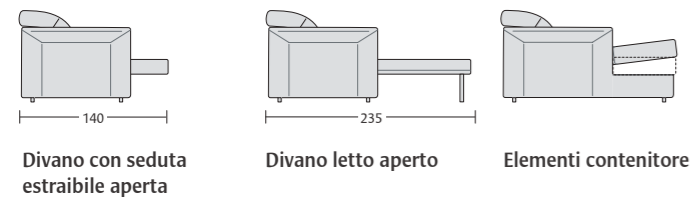

ZIPPY BR26

ZIPPY

Panchetta con vano contenitore e poltroncina Dory con rivestimento in tessuto.
Container bench and Dory armchair with fabric upholstery.

ZIPPY

Possibilità • Possibility

Poltrona BR26 L 123 P 105 H 78/103 BR18 L 107 P 105 H 78/103 • Seduta estraibile	Divano con seduta unica BR26 L 170 P 105 H 78/103 BR18 L 154 P 105 H 78/103 • Seduta estraibile • Letto	Divano BR26 L 170 P 105 H 78/103 BR18 L 154 P 105 H 78/103 • Sedute estraibili • Letto	Divano BR26 L 190 P 105 H 78/103 BR18 L 174 P 105 H 78/103 • Sedute estraibili • Letto	Divano BR26 L 210 P 105 H 78/103 BR18 L 194 P 105 H 78/103 • Sedute estraibili • Letto	Divano BR26 L 230 P 105 H 78/103 BR18 L 214 P 105 H 78/103 • Sedute estraibili • Letto	Divano BR26 L 260 P 105 H 78/103 BR18 L 244 P 105 H 78/103 • Sedute estraibili • Letto
--	--	---	---	---	---	---