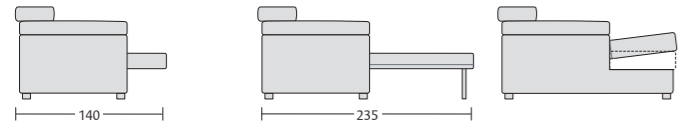

Possibilità • Possibility

Divano con seduta estraibile aperta   Divano letto aperto   Elementi contenitore