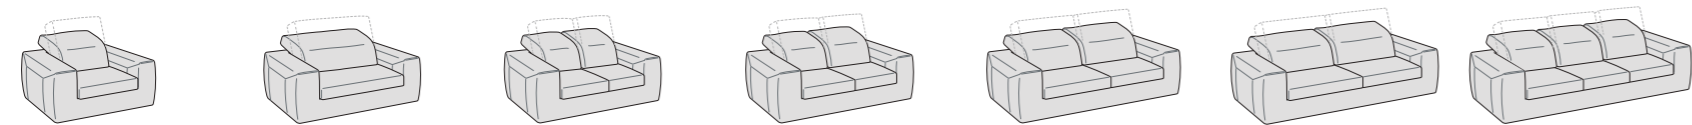

ZIPPY BR26

ZIPPY

Panchetta con vano contenitore e poltroncina Dory con rivestimento in tessuto.
Container bench and Dory armchair with fabric upholstery.

ZIPPY

Possibilità • Possibility

Poltrona BR26 L 123 P 105 H 78/103 BR18 L 107 P 105 H 78/103 • Seduta estraibile	Divano con seduta unica BR26 L 170 P 105 H 78/103 BR18 L 154 P 105 H 78/103 • Seduta estraibile • Letto	Divano BR26 L 170 P 105 H 78/103 BR18 L 154 P 105 H 78/103 • Sedute estraibili • Letto	Divano BR26 L 190 P 105 H 78/103 BR18 L 174 P 105 H 78/103 • Sedute estraibili • Letto	Divano BR26 L 210 P 105 H 78/103 BR18 L 194 P 105 H 78/103 • Sedute estraibili • Letto	Divano BR26 L 230 P 105 H 78/103 BR18 L 214 P 105 H 78/103 • Sedute estraibili • Letto	Divano BR26 L 260 P 105 H 78/103 BR18 L 244 P 105 H 78/103 • Sedute estraibili • Letto
--	--	---	---	---	---	---