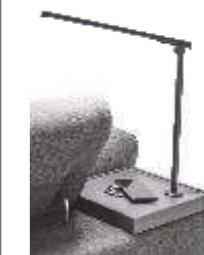

Accessorio Pop antracite opaco disponibile nelle versioni:
Pop piano, Pop caricabatteria, Pop lampada, Pop multifunzione
*Pop matt anthracite accessory available in the versions:
Pop top, Pop battery charger, Pop lamp, Pop multifunction*