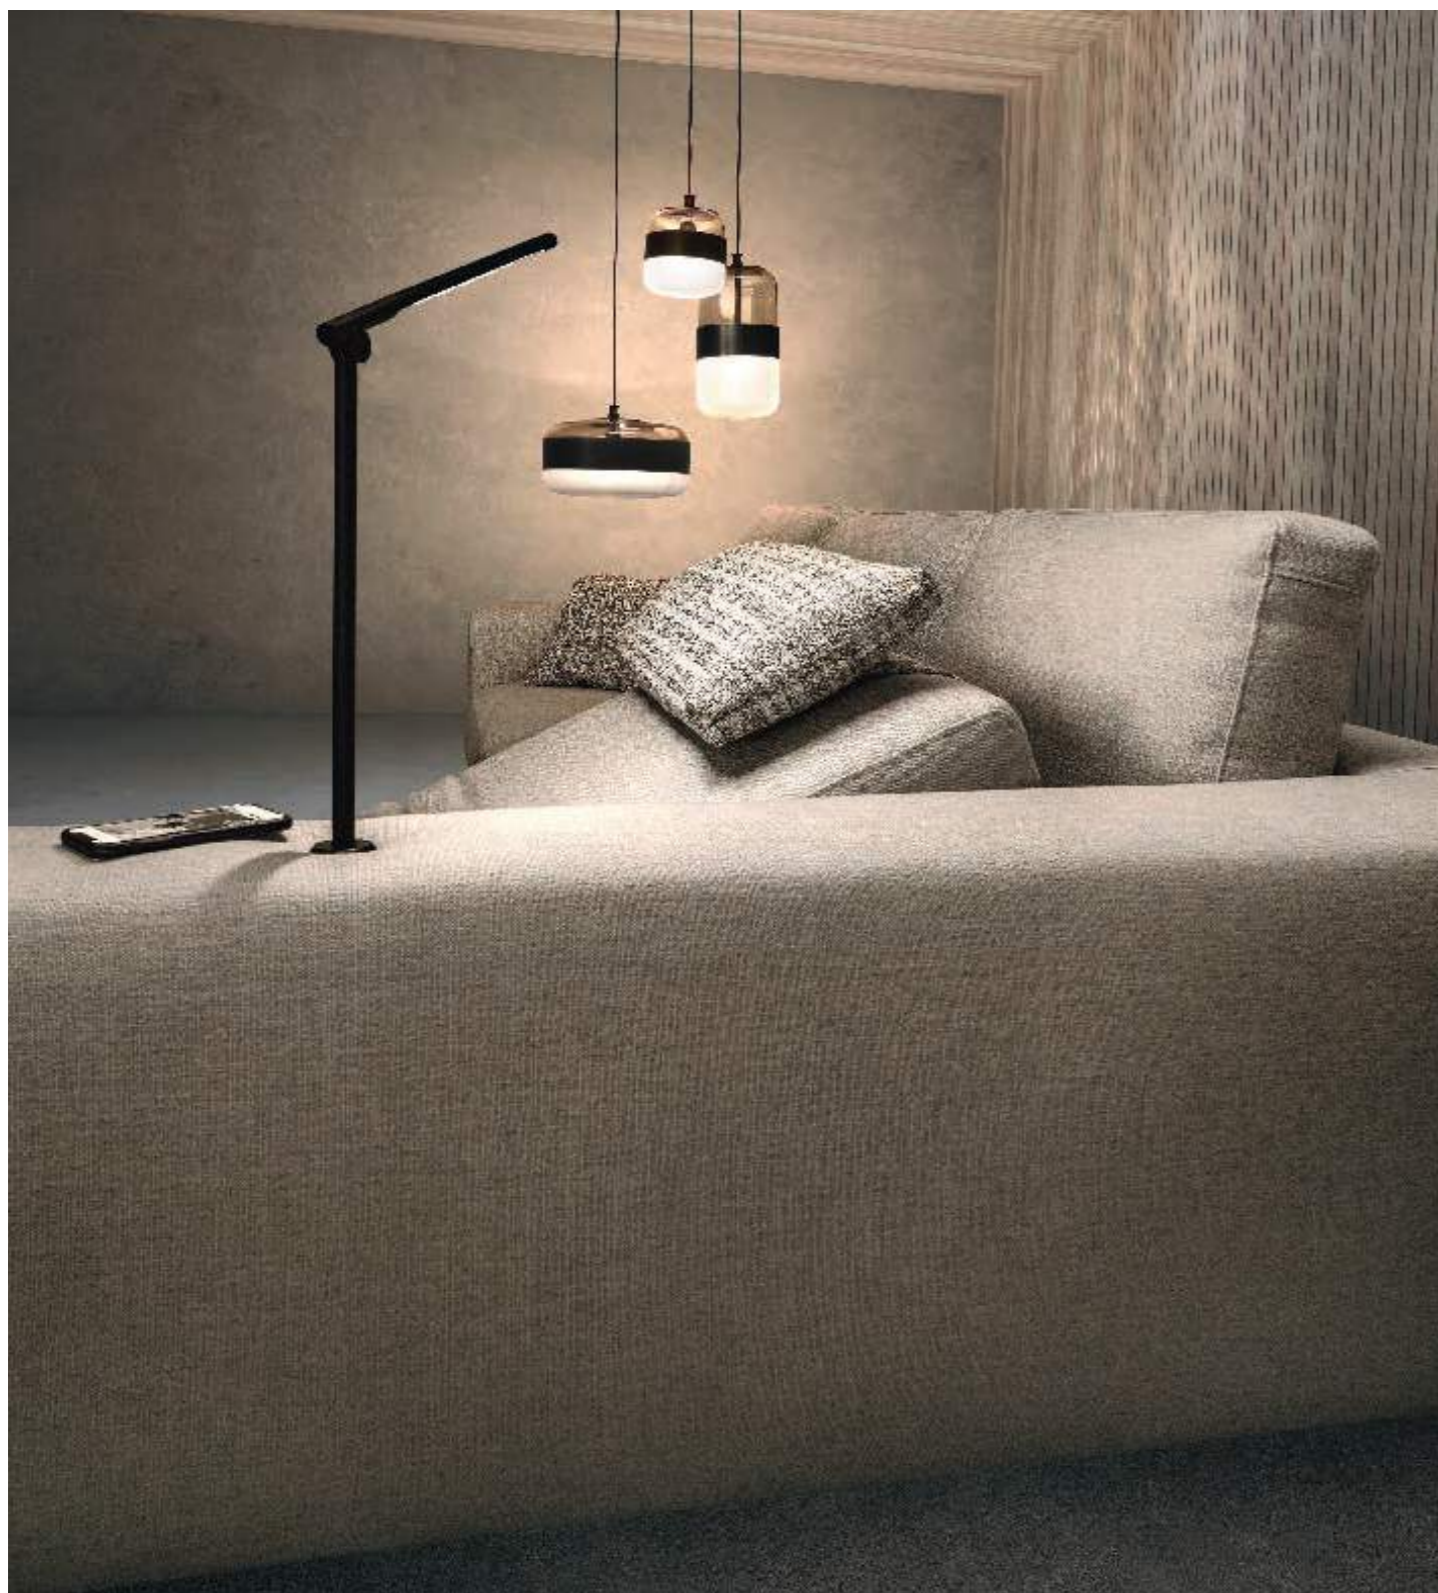

PEPPY SPECIAL BR26

Divano laterale cm 184 sx con sedute estraibili e penisola angolare relax motorizzata dx con lampada a led e caricabatteria wireless
Left side sofa cm 184 with pull-out seats and right motorized corner relax peninsula with led lamp and wireless charger
Piede Cross finitura manganese • Manganese finish Cross foot
Due cuscini decoro cm 40X40 • Two 40X40 cm decorative pillows
Tavolini Set • Set coffee tables

PEPPY SPECIAL BR26

Divano laterale con sedute estraibili e penisola relax motorizzata con movimento combinato o indipendente della zona testa/piedi.
Side sofa with pull-out seats and motorized relax peninsula with combined or independent movement of the head/foot area.