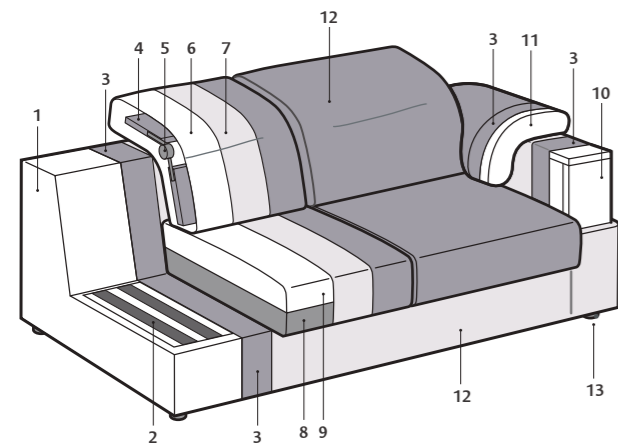

1. Struttura in legno stagionato e agglomerato • Frame in seasoned wood and agglomerated wood.
  2. Molleggio seduta nastri elastici in fibra propilenica e lattice da 80 mm tesi meccanicamente • Seat sprung in mechanically-tensioned 80-mm propylene fibre and latex webbing.
  3. Rivestimento in ovatta di poliestere gr 300 • Covered in 300 gr polyester wadding.
  4. Inserto in legno stagionato dello schienale • Backrest insert in seasoned wood.
  5. Meccanismo per movimento schienale reclinabile • Mechanism for reclining back movement.
  6. Cuscino schienale in poliuretano espanso indeformabile D 18 • Cushion in non-deforming D 18 polyurethane foam.
  7. Rivestimento in ovatta di poliestere gr 400 • Covered in 400 gr polyester wadding.
  8. Cuscino seduta in poliuretano espanso indeformabile D 32 • Seat cushion in non-deforming D 32 polyurethane foam.
  9. Bombatura seduta in poliuretano espanso indeformabile D 28 • Seat upholstery in non-deforming D 28 polyurethane foam.
  10. Imbottitura bracciolo in poliuretano espanso indeformabile D 40 • Armrest padding in non-deformable D40 polyurethane foam.
  11. Cuscino bracciolo in poliuretano espanso indeformabile D 21/30 • Armrest cushion in non-deformable D 21/30 polyurethane foam.
  12. Rivestimento in tessuto, pelle o ecopelle • Covered in fabric, leather or eco leather.
  13. PIEDE DI SERIE • STANDARD FOOT
    - Piede in ABS effetto sospeso / Foot in ABS with suspended effect.
2. PIEDI OPTIONAL • OPTIONAL FOOT
3. Piede in legno Brick colore beige o nero / Beige or black wooden Brick foot.
   - Piede in metallo Base e Line finitura cromo o manganese / Chrome or manganese finish metal Base and Line foot.

WAY SPECIAL