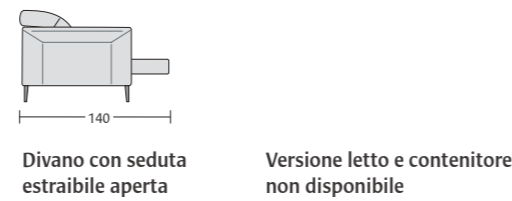

Possibilità • Possibility

Penisola angolare dx/sx BR26 L 106 P 205 H 78/103 BR18 L 98 P 205 H 78/103 • Contenitore	Penisola angolare relax motorizzata dx/sx BR26 L 106 P 238 H 78/103 BR18 L 98 P 238 H 78/103	Penisola angolare c/pouff dx/sx BR26 L 106 P 218 H 78/103 BR18 L 98 P 218 H 78/103	Penisola angolare c/pouff dx/sx BR26 L 106 P 238 H 78/103 BR18 L 98 P 238 H 78/103	Angolo penisola dynamic c/pouff dx/sx L 105 P 220 H 78/103	Angolo retto dynamic L 105 P 105 H 78/103