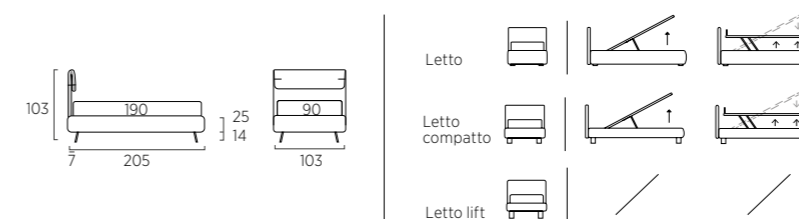

CLIP

Letto Compatto con trapunta Dream e accessorio Gap colore ciliegia con piede Mark in metallo colore ciliegia. Materasso e guanciaie della linea Bside, completo lenzuola colore 243 e 275. Cuscino decoro cm 60X30 e cuscino decoro cm 40X40 con trapunta Dream, piumotto cm 165X135. Comodino Bent colore ciliegia. Scaletta colore polvere.

Compact bed with Dream quilting and Gap accessory, cherry colour with Mark feet in metal, cherry colour. Bside mattress and pillow, bedding set, colours 243 and 275. Decorative cushion 60X30 cm and decorative cushion 40X40 cm with Dream quilting, duvet 165X135 cm. Bent bedside table, cherry colour. Ladder, dusty grey colour.

PROTAGONISTA IN OGNI CONFIGURAZIONE

*THE PROTAGONIST IN
EVERY CONFIGURATION*

#01 La morbida imbottitura della testiera in Clip si presta a particolari interpretazioni.

The soft padding of the Clip headboard lends itself to unique interpretations.

#02 Segno distintivo del letto Clip è decisamente l'accessorio Gap che abbraccia l'imbottitura della testiera. Particolare in metallo disponibile in otto colori da abbinare a tessuti, complementi e accessori della collezione.

The distinctive feature of the Clip bed is definitely the Gap accessory, embracing the padding of the headboard. Metal detail available in eight colours to match to the various fabrics and accessories of the collection.

#01

#02