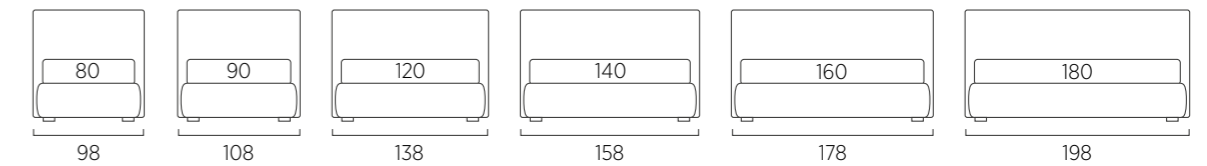

INFORMAZIONI TECNICHE

TECHNICAL DETAILS

Plain

DI SERIE:

- piede in legno Cubic h cm 6, colore wengè
- **SU RICHIESTA:**
- piede in legno Cubic h cm 6, colori bianco, naturale, grigio
- piede in legno Circle h cm 6, colori bianco, naturale, wengè
- ruote Carry
- ruote Roll

STANDARD:

- h 6 cm Cubic wooden feet wengè
- **TO ORDER:**
- h 6 cm Cubic wooden feet white, natural or grey
- h 6 cm Circle wooden feet white, natural or wengè
- Carry wheels
- Roll wheels