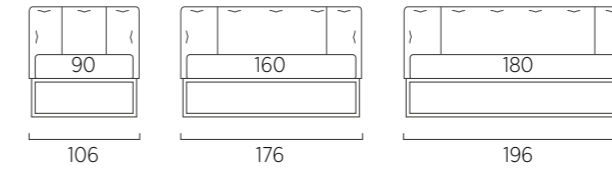

Letto Frame Dress