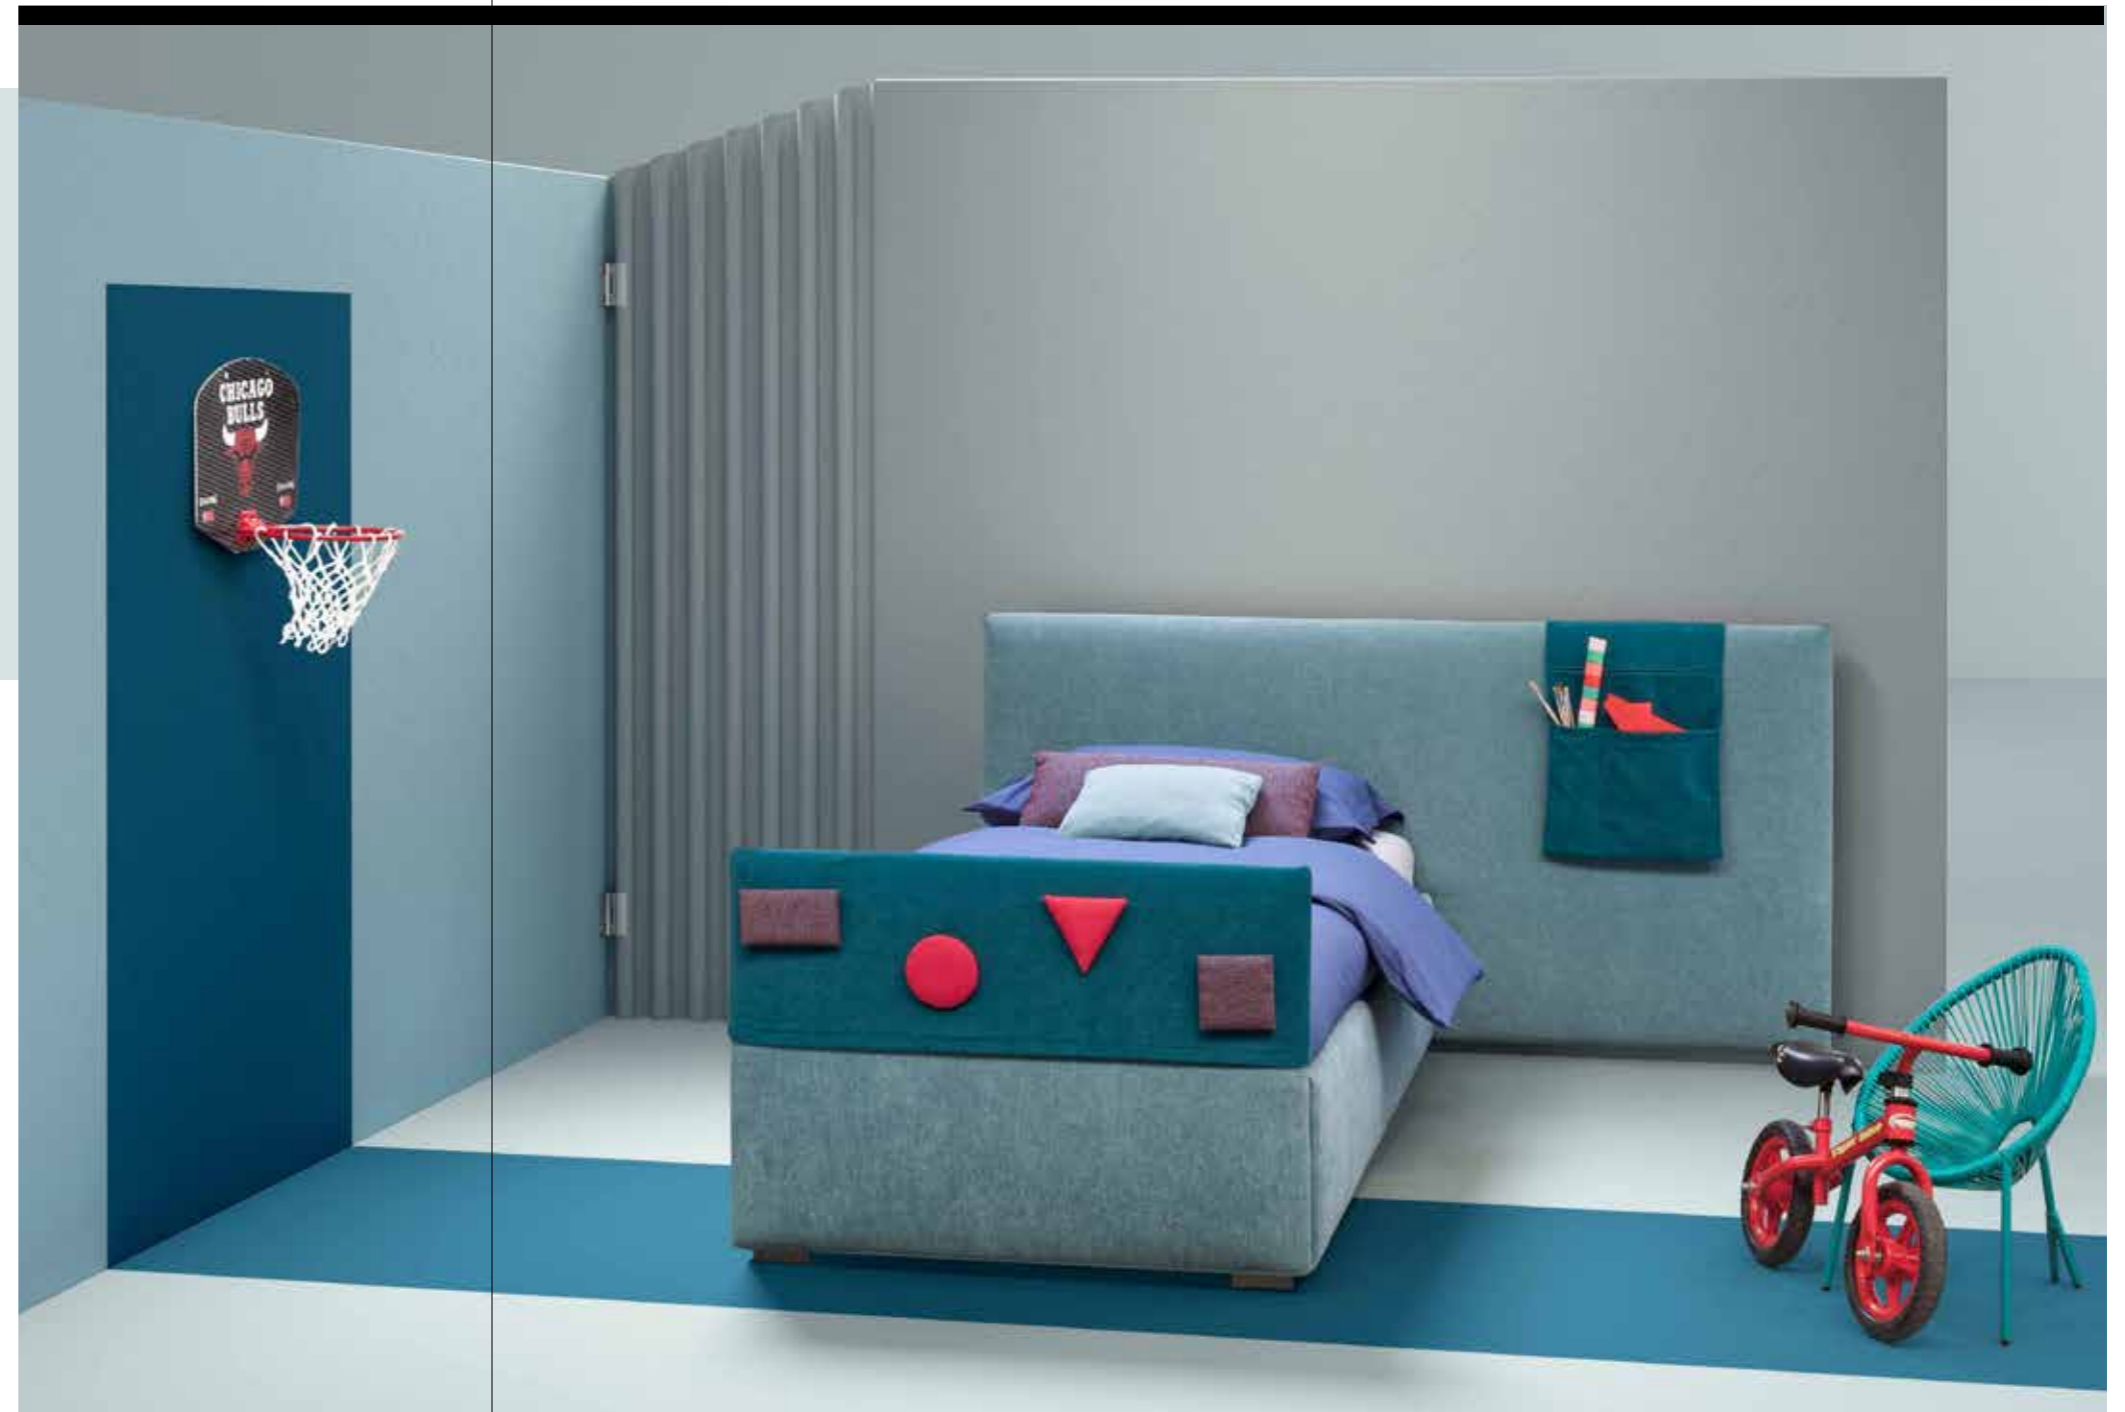

PLAIN

Dormeuse Sottosopra con sistema Fast laterale destro. Materasso e guanciale della linea Bside, completo copripiumino colore 165 e 280. Cover Fun per pediera, tasca Fun. Cuscino decoro cm 60X30 e cuscino decoro cm 40X40.

Right sided Upside-down dormeuse with Fast system. Bside mattress and pillow, duvet cover set, colours 165 and 280. Fun cover for footboard, Fun pocket. Decorative cushion 60x30 cm and decorative cushion 40x40 cm.