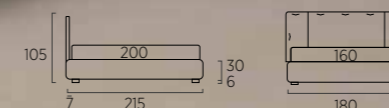

DRESS

Letto con piede Cubic in legno colore bianco. Materasso e guanciali della linea Bside, completo lenzuola colore 192 e 243. Cuscino rullo cm 80 con finitura Line e cuscino decoro cm 40X40 con finitura Line e bottone, plaid Morfeo colore 6100, piumotto cm 165X65.

Bed with Cubic feet in wood, white colour. Bside mattress and pillows, bedding set, colours 192 and 243. Tube cushion 80 cm with Line finish and decorative cushion 40X40 cm with Line finish and button, Morfeo blanket, colour 6100, duvet 165X65 cm.

Poltroncina Sasha con trapunta Dream con piede Basic in metallo colore polvere. Tavolino Kik cm 60 H 37 e tavolino Kik cm 90 H 42.

Sasha armchair with Dream quilting and Basic feet in metal, dusty grey colour. Kik occasional table 60 x H 37 cm, Kik occasional table 90XH 42 cm.