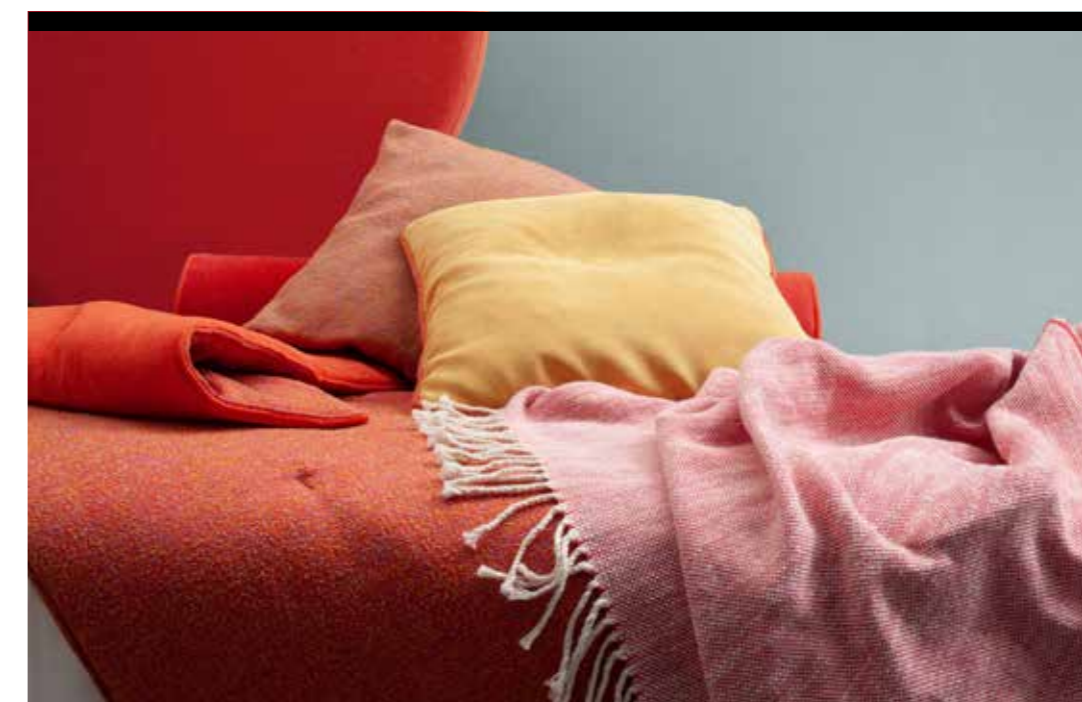

PROPOSTA ALTERNATIVA PER COMPOSIZIONI ORIGINALI

*AN ALTERNATIVE COLLECTION
FOR ORIGINAL COMPOSITIONS*