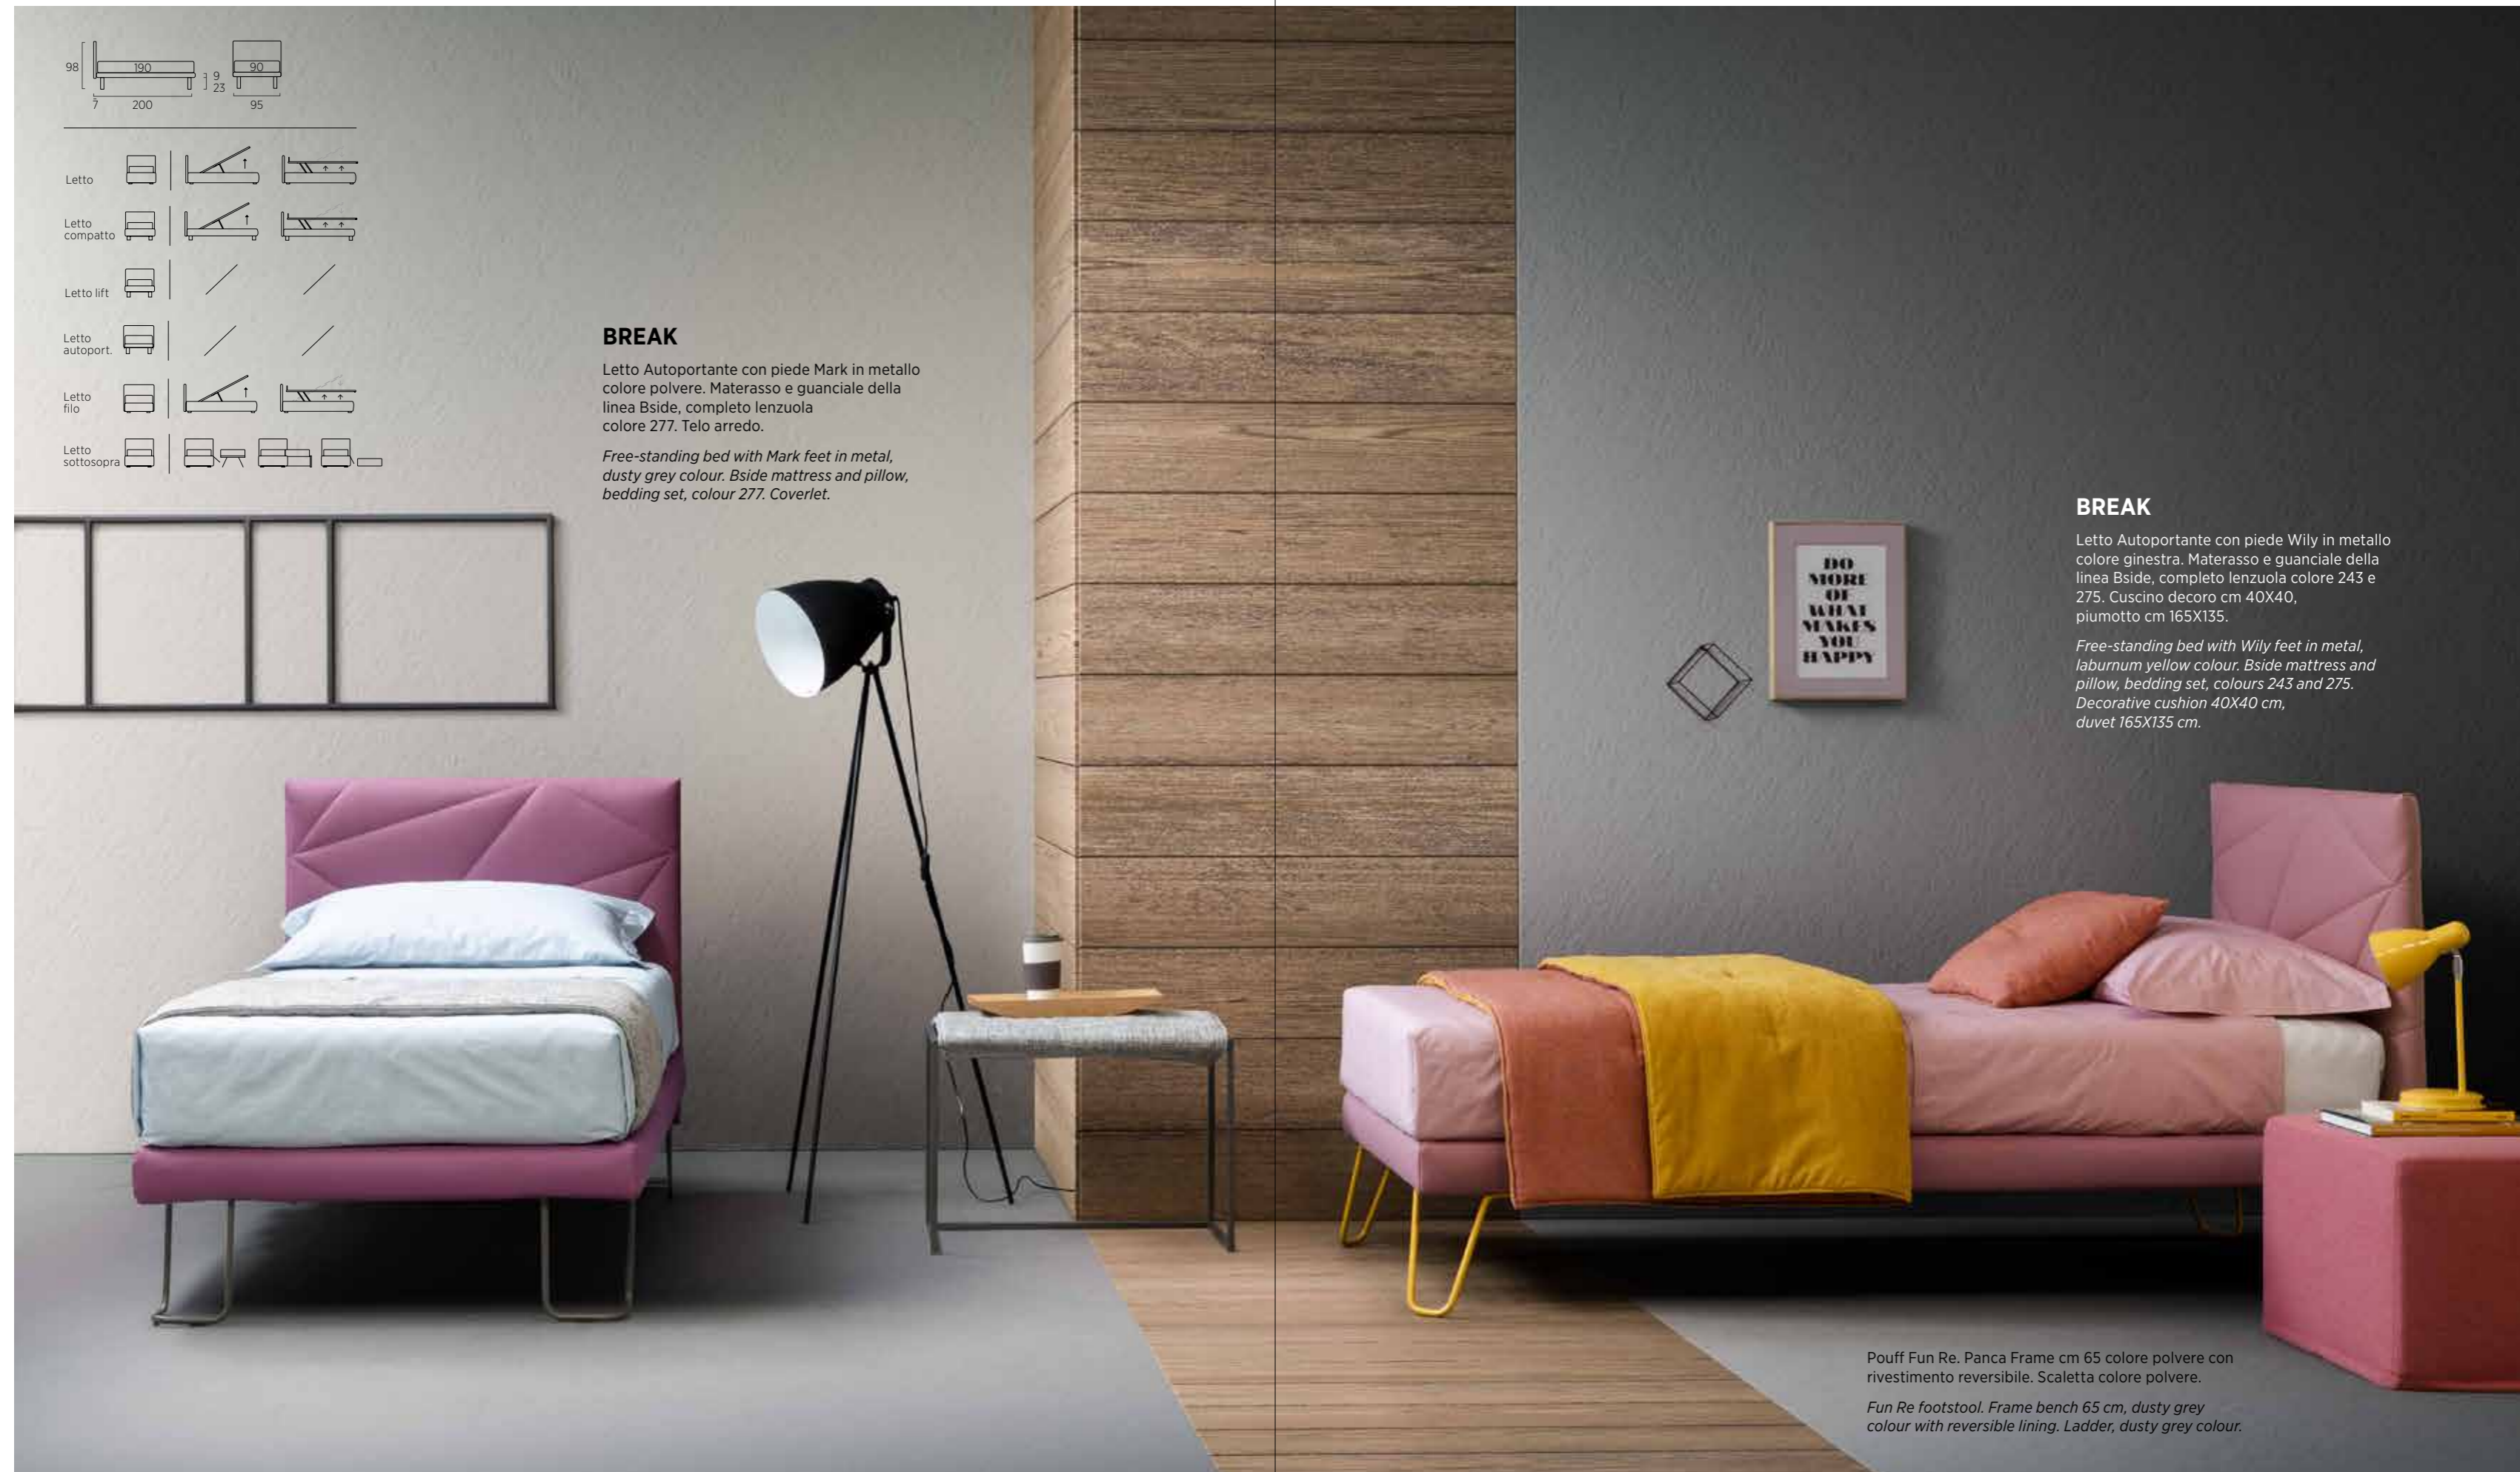

BREAK

Letto Autoportante con piede Mark in metallo colore polvere. Materasso e guanciaie della linea Bside, completo lenzuola colore 277. Telo arredo.

Free-standing bed with Mark feet in metal, dusty grey colour. Bside mattress and pillow, bedding set, colour 277. Coverlet.

BREAK

Letto Autoportante con piede Wily in metallo colore ginestra. Materasso e guanciaie della linea Bside, completo lenzuola colore 243 e 275. Cuscino decoro cm 40X40, piumotto cm 165X135.

Free-standing bed with Wily feet in metal, laburnum yellow colour. Bside mattress and pillow, bedding set, colours 243 and 275. Decorative cushion 40X40 cm, duvet 165X135 cm.