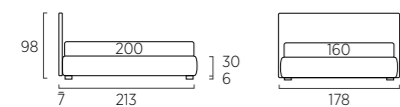

SPAZI INGLOBATI A PORTATA DI MANO

ENCLOSED SPACES AT
YOUR FINGERTIPS

POCKET

Letto con piede Cubic in legno colore grigio.
Materasso e guanciali della linea Bside, completo
lenzuola colore 138, telo arredo.

*Bed with Cubic feet in wood, grey colour.
Bside mattress and pillows, bedding set,
colour 138, coverlet.*

Pouff Fun Ce.
Panca Kik cm 90 H 46 e
tavolino Leaf H cm 37.

*Fun Ce footstool.
Kik bench 90XH 46 cm,
Leaf occasional table H 37 cm.*