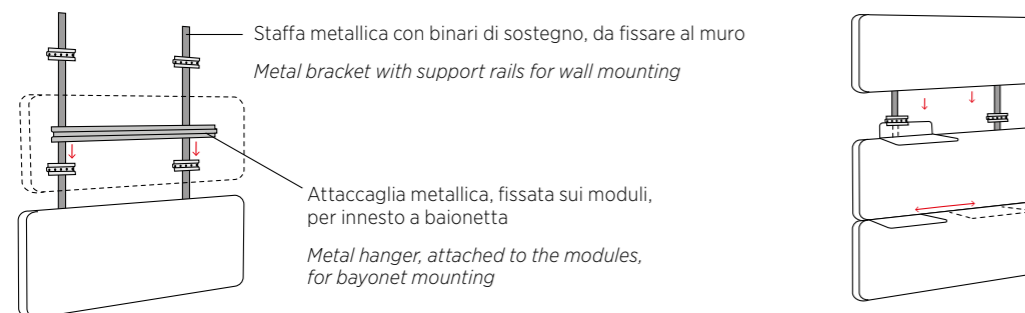

Sistema di montaggio Pannelli Wall e Piano Wall