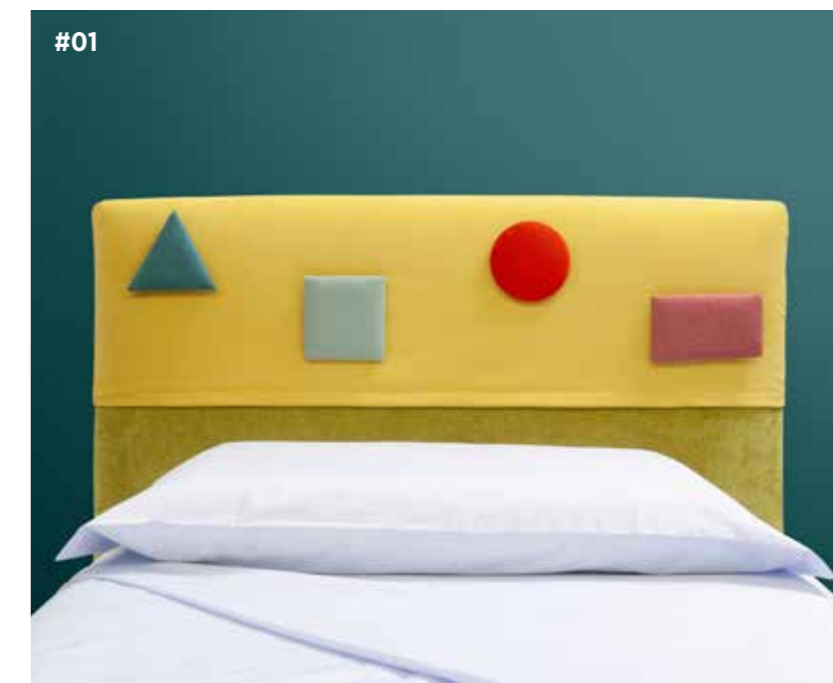

SEMPLICI ACCESSORI PER GRANDI EMOZIONI

SIMPLE ACCESSORIES
FOR BIG EMOTIONS

COVER FUN REVERSIBILE

FUN REVERSIBLE COVER

#01 Lato con forme geometriche facilmente intercambiabili tramite sistema velcro per stimolare e giocare.

#02 Lato senza sagome per esaltare i colori.

Side without shapes to enhance the colours.

Side with geometric shapes, easily interchangeable using a Velcro system, for stimulating and playing.

PLAIN

Letto Compatto con piede Wily in metallo colore ginestra. Materasso e guanciale della linea Bside, completo lenzuola colore 37. Cover Fun, piumotto cm 165X135. Pouff Fun Tr.

Compact bed with Wily feet in metal, laburnum yellow colour. Bside mattress and pillow, bedding set, colour 37. Fun cover, duvet 165X135 cm. Fun Tr footstool.

#01

#02