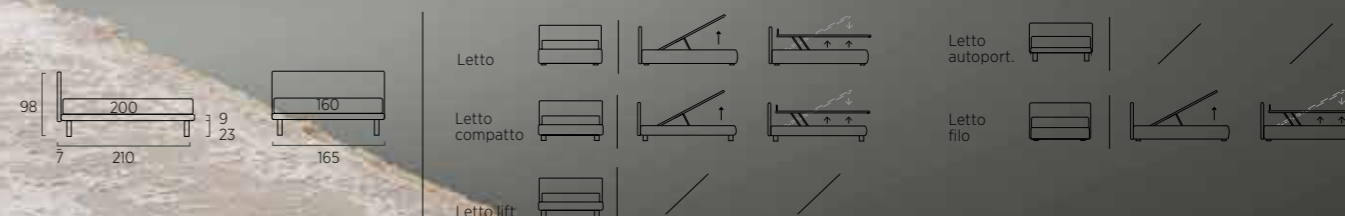

Pouff contenitore cm 80X60 con trapunta Flash.
Tavolino Frame cm 45 colore cobalto. Due moduli
libreria Frame cm 65 e modulo libreria Frame cm 35
colore cobalto.

*Storage footstool 80X60 cm with Flash quilting.
Frame occasional table 45 cm, cobalt colour.
Two Frame bookcase units 65 cm and Frame bookcase
unit 35 cm, cobalt colour.*

SNAP

Letto Autoportante con piede Top in metallo colore cobalto. Materasso e guanciaie della linea Bside, completo lenzuola colore 01 e 243. Tre cuscini decoro cm 40X40, teli arredo.

Free-standing bed with Top feet in metal, cobalt colour. Bside mattress and pillow, bedding set, colours 01 and 243. Three decorative cushions 40X40 cm, coverlets.