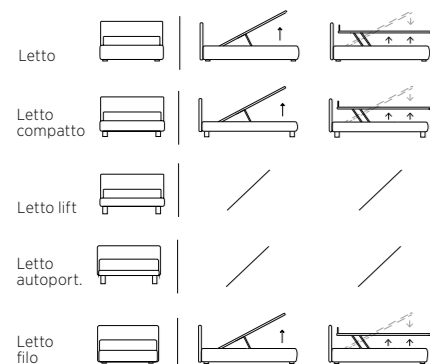

SPAZI INGLOBATI A PORTATA DI MANO

ENCLOSED SPACES AT
YOUR FINGERTIPS

POCKET

Letto con piede Cubic in legno colore grigio.
Materasso e guanciali della linea Bside, completo
lenzuola colore 138, telo arredo.