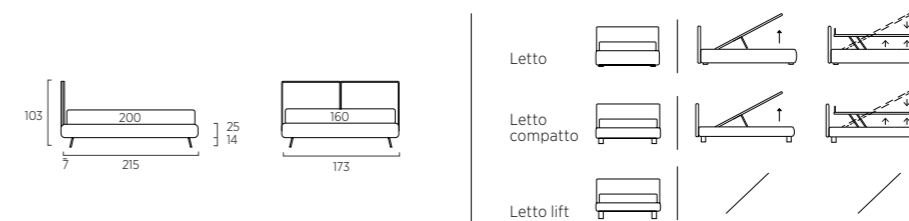

Poltroncina Peggy.
Tavolino Leaf H cm 42.

*Peggy armchair.
Leaf occasional table
H 42 cm.*

UTILIZZO CREATIVO DEI TESSUTI PER SOLUZIONI DAL CARATTERE DISTINTIVO

*CREATIVE USE OF FABRICS FOR
DISTINCTIVE SOLUTIONS*