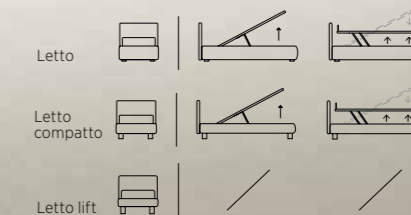

DRESS

Letto Compatto con piede Mark in metallo colore polvere.
Materasso e guanciaie della linea Bside, completo lenzuola
colore 281 e 280. Due cuscini decoro cm 40X40 con bottone e
cuscino decoro cm 40X40, telo arredo. Tasca velcrabile.
Comodino Bent colore polvere.

*Compact bed with Mark feet in metal, dusty grey colour.
Bside mattress and pillow, bedding set, colours 281 and 280. Two
decorative cushions 40X40 cm and decorative cushion 40X40 cm,
coverlet.
Bent bedside table, dusty grey colour.*

Poltroncina Sasha con piede Basic in metallo
colore polvere e cuscino decoro cm 40X40.

*Sasha armchair with Basic feet in metal,
dusty grey colour and decorative cushion 40X40 cm.*