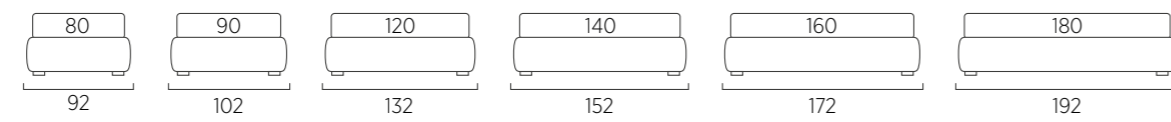

Sommier

DI SERIE:

- piede in legno Cubic h cm 6, colore wengè
- SU RICHIESTA:
- piede in legno Cubic h cm 6 colore bianco, naturale, grigio
- piede in legno Circle h cm 6 colore bianco, naturale, wengè
- ruote Carry
- ruote Roll

STANDARD:

- h 6 cm Cubic wooden feet wengè
- TO ORDER:
- h 6 cm Cubic wooden feet white, natural or grey
- h 6 cm Circle wooden feet white, natural or wengè
- Carry wheels
- Roll wheels