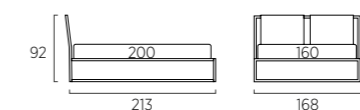

FRAME DOUBLE

Letto colore oliva con trapunta Dream, con sistema alzarete. Materasso e guanciali della linea Bside, completo lenzuola colore 01 e 192. Cuscino decoro cm 60X30 con finitura Line e cuscino decoro cm 40X40, piumotto cm 165X65, plaid Morfeo colore 6100.
Poltroncina Dori con piede Trim in metallo colore polvere.

*Bed, olive colour with Dream quilting, with bed lift systems.
Bside mattress and pillows, bedding set, colours 01 and 192. Decorative cushion 60X30 cm with Line finish and decorative cushion 40X40 cm, duvet 165x65 cm, Morfeo blanket, colour 6100.
Dori armchair with Trim feet in metal, dusty grey colour.*

**STILE E
FUNZIONALITÀ
IN EQUILIBRIO
PERFETTO**

*STYLE AND FUNCTIONALITY IN
PERFECT HARMONY*