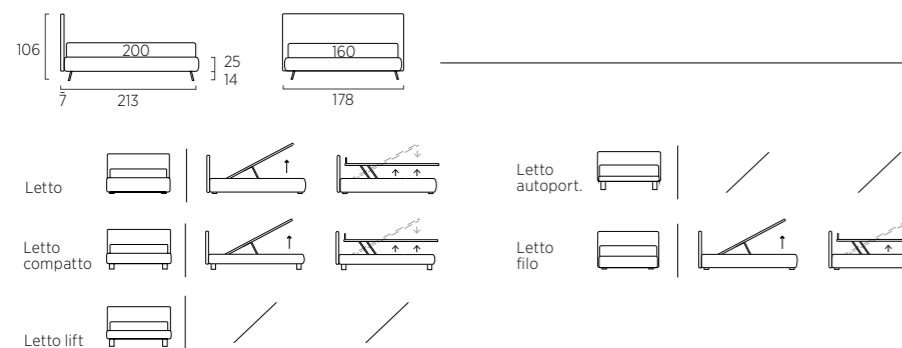

ASTER

Letto Compatto con piede Peak in metallo colore polvere. Materasso e guanciale della linea Bside, completo lenzuola colore 243 e 277. Cuscino decoro cm 55X45, telo arredo, plaid Pantelleria colore 10. Comodino Bent colore polvere.

Compact bed with Peak feet in metal, dusty grey colour. Bside mattress and pillow, bedding set, colours 243 and 277. Decorative cushion 55X45 cm, coverlet, Pantelleria blanket, colour 10. Bent bedside table, dusty grey colour.

**LETTI CONTENITORE:
DINAMISMO
FUNZIONALE**

*STORAGE BEDS:
FUNCTIONAL DYNAMISM*