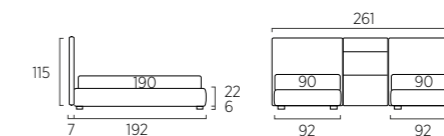

COMBINAZIONI TESSILI E LAVORAZIONI A TRAPUNTA PER UNA SCELTA DISTINTIVA

TEXTILE COMBINATIONS AND QUILTING FOR A DISTINCTIVE CHOICE

GIOCHI DI FORME E COLORI

GAMES OF SHAPES
AND COLOURS

PANNELLI WALL

Due cm 53 H 46, uno cm 53 H 46 con trapunta Dream, due cm 104 H 46, uno cm 104 H 46 con trapunta Dream e piano Wall cm 53 colore cobalto.
Sommier. Materasso e guanciale della linea Bside, completo copripiumino colore 165 e 278. Cuscino decoro cm 60X30 con trapunta Dream, plaid Karpati colore 04.
Pouff contenitore cm 60X80 con trapunta Criss. Modulo libreria Frame cm 35 colore cobalto.