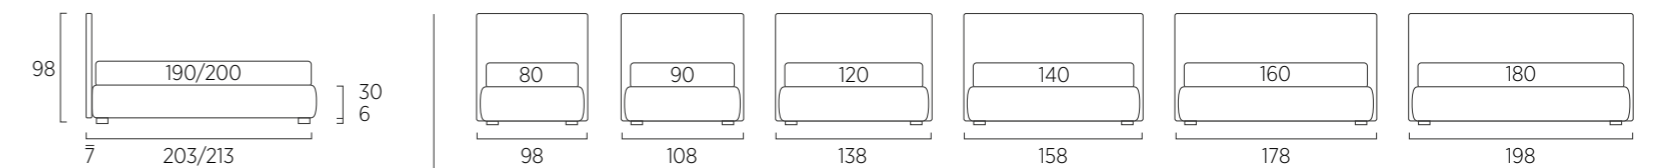

Testiere

I disegni si riferiscono alla misura cm 80/90 nominale, per versione matrimoniale (cm 160 - 180) vedere a pagina 122: Loop, pagina 134: Net, pagina 135: Rift

Letto

DI SERIE:

- piede in legno Cubic h cm 6 colore wengè
- SU RICHIESTA:
- piede in legno Cubic h cm 6, colori bianco, naturale, grigio
- piede in legno Circle h cm 6, colori bianco, naturale, wengè
- ruote Carry
- ruote Roll