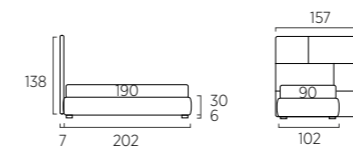

COMBINAZIONI TESSILI E LAVORAZIONI A TRAPUNTA PER UNA SCELTA DISTINTIVA

TEXTILE COMBINATIONS AND QUILTING FOR A DISTINCTIVE CHOICE

GIOCHI DI FORME E COLORI

GAMES OF SHAPES
AND COLOURS

PANNELLI WALL

Due cm 53 H 46, uno cm 53 H 46 con trapunta Dream, due cm 104 H 46, uno cm 104 H 46 con trapunta Dream e piano Wall cm 53 colore cobalto.
Sommier. Materasso e guanciale della linea Bside, completo copripiumino colore 165 e 278. Cuscino decoro cm 60X30 con trapunta Dream, plaid Karpati colore 04.
Pouff contenitore cm 60X80 con trapunta Criss. Modulo libreria Frame cm 35 colore cobalto.