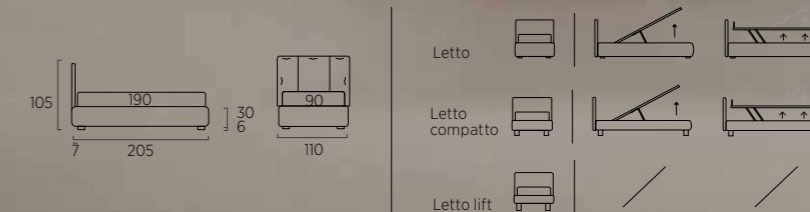

LETTO DISEGNATO DA UN FILO

BED DEFINED BY A THREAD

#01 La reversibilità del rivestimento della testiera permette di cambiare con facilità la configurazione del letto.

The reversibility of the headboard lining makes it easy to change the configuration of the bed.

#02 Combinazioni tessili e trame si uniscono con morbidezza attraverso finiture e cuciture sartoriali per valorizzare la creatività delle scelte.

Combinations of fabrics and textures come together with softness through tailored finishes and seams, to enhance the creativity of the choices.

#01

#02

DRESS

Letto con piede Circle in legno colore naturale. Materasso e guanciale della linea Bside, completo lenzuola colore 138. Cuscino decoro cm 60X30, cuscino decoro cm 40X40 e cuscino decoro cm 40X40 con finitura Line, telo arredo.

Bed with Circle feet in wood, natural colour. Bside mattress and pillow, bedding set, colour 138. Decorative cushion 60X30 cm, decorative cushion 40x40 cm and decorative cushion 40X40 cm with Line finish, coverlet.

Pouff Fun Ce.
Tavolino Frame cm 65
colore oliva.

*Fun Ce footstool.
Frame occasional
table 65 cm,
olive colour.*