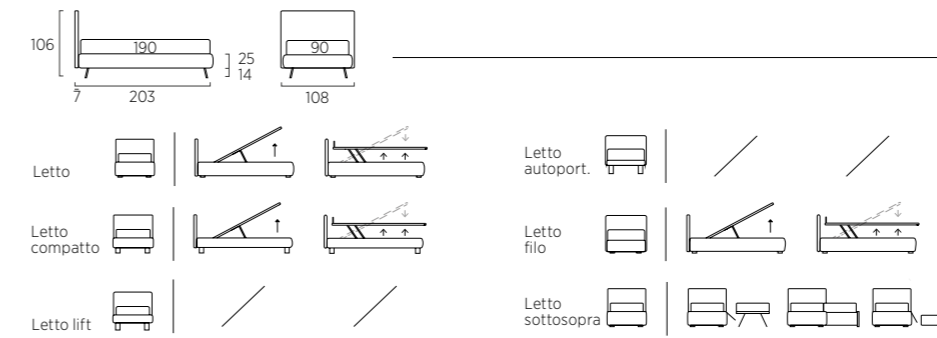

LOOP

Letto Compatto con piede Peak in metallo colore polvere. Materasso e guanciaie della linea Bside, completo copripiumino colore 05. Due cuscini decoro cm 60X30 e cuscino decoro cm 40X40.

Compact bed with Peak feet in metal, dusty grey colour. Bside mattress and pillow, duvet cover set, colour 05. Two decorative cushions 60X30 cm and decorative cushion 40X40 cm.