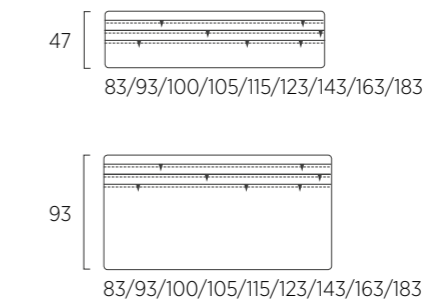

Pannelli Pocket P 7