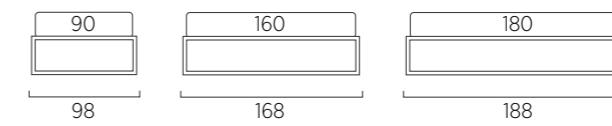

Sommier Frame

DI SERIE:
 - colore polvere o seta
 SU RICHIESTA:
 - colori oliva, ginestra, ciliegia, cobalto, turchese, bottiglia

STANDARD:
 - dust or silk colour
 TO ORDER:
 - olive, broom, cherry, cobalt, turquoise, bottle colours