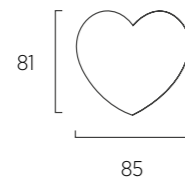

Sweet Large

P 7