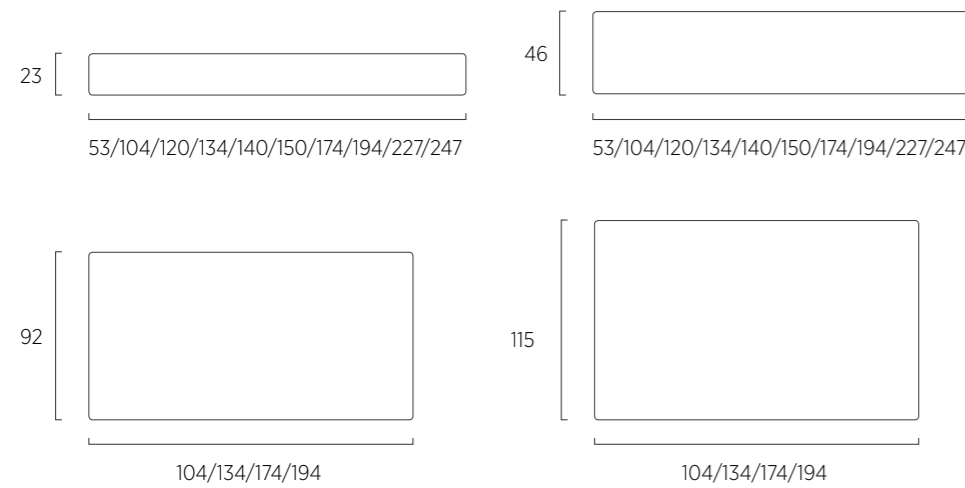

Colori disponibili per letto - sommier Frame / Colours available for bed - sommier Frame

Possibili lavorazioni a trapunta per pannelli Wall

Pannelli Wall P 7

Piano Wall L73XP25, otto colori

Match Wall L73XD25 cm eight colours