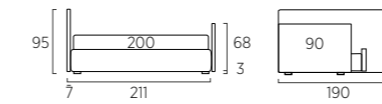

UN LETTO IN PIÙ CON IL SISTEMA FAST

AN EXTRA BED WITH THE FAST SYSTEM

Il sistema Fast è disponibile per letti singoli con materasso da cm 90X200, permette di avere a disposizione il secondo letto con materasso da cm 80X190 H cm 16. Scegliendo entrambi i materassi della linea Bside H cm 16, i piani letto si trovano allo stesso livello.

The Fast system is available for single beds with a 90X200 cm mattress, allowing for the use of a second bed with an 80X190XH 16 cm mattress. Choosing both mattresses from the Bside line with H 16 cm, the two beds are at the same height.