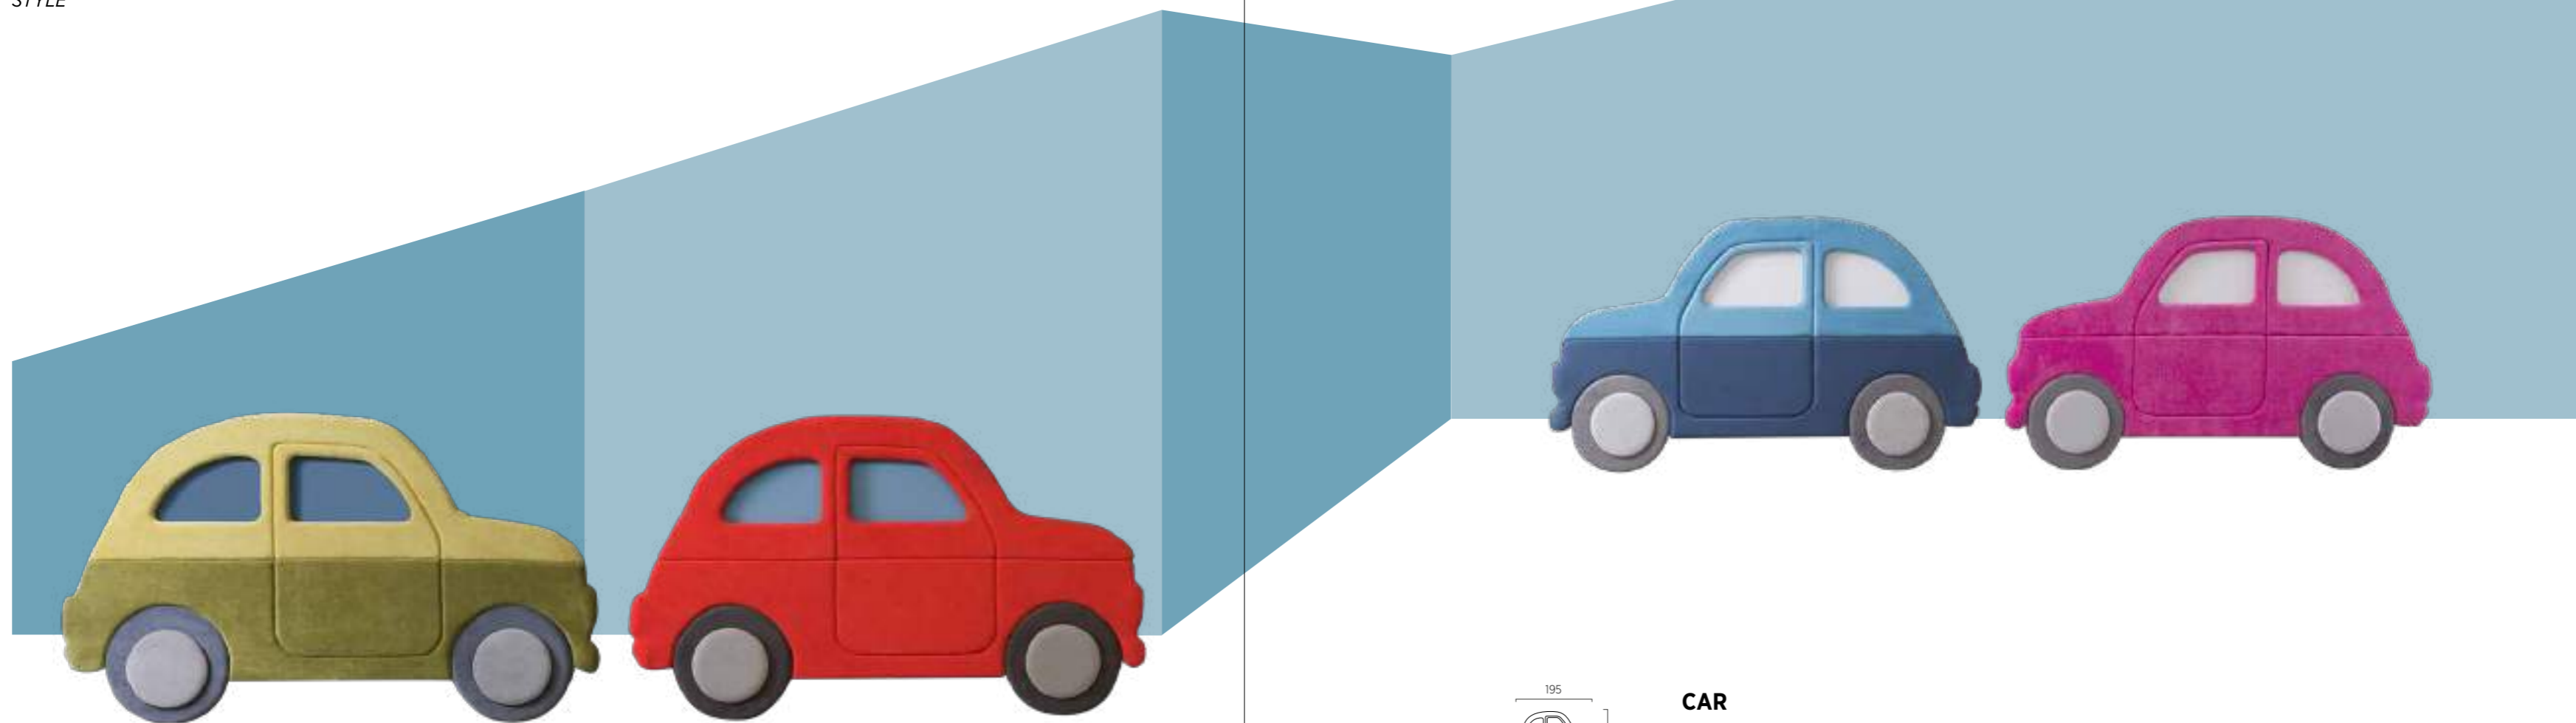

INFINITE CONFIGURAZIONI CROMATICHE PER AFFERMARE IL TUO STILE

INFINITE COLOUR
CONFIGURATIONS TO
ASSERT YOUR UNIQUE
STYLE

CAR

Due pannelli Car destro
e due pannelli Car sinistro.

*Two right Car panels and two
left Car panels.*