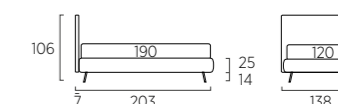

NET

Letto Compatto con piede Glam in metallo colore ciliegia. Materasso e guanciaie della linea Bside, completo lenzuola colore 188. Tre cuscini decoro cm 40X40, cuscino decoro cm 40X40 con trapunta Flash, telo arredo.

Compact bed with Glam feet in metal, cherry colour. Bside mattress and pillow, bedding set, colour 188. Three decorative cushions 40X40 cm, decorative cushion 40X40 cm with Flash quilting, coverlet.

GEOMETRIE E COLORI SI FONDONO IN UN QUADRO PERFETTO

*SHAPES AND COLOURS BLEND
INTO A PERFECT PICTURE*

Poltroncina Malik. Tavolino Leaf H cm 42 con piede in metallo colore ciliegia.

Malik armchair. Occasional table H 42 cm with feet in metal, cherry colour.