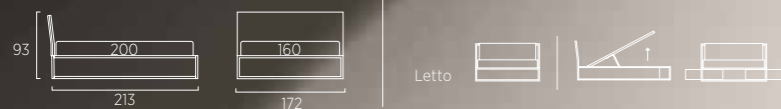

FRAME TWIST

Letto colore cobalto con due cassettoni cm 100 P 80 e cassettone cm 50 P 80 con rivestimento in tessuto. Materasso e guanciaie della linea Bside, completo lenzuola colore 165 e 280. Due cuscini decoro cm 40X40 e cuscino decoro cm 60X30.

Bed, cobalt colour with two drawers 100XD 80 cm and drawer 50XD80 cm with fabric lining. Bside mattress and pillow, bedding set, colours 165 and 280. Two decorative cushions 40X40 cm and decorative cushion 60X30 cm.