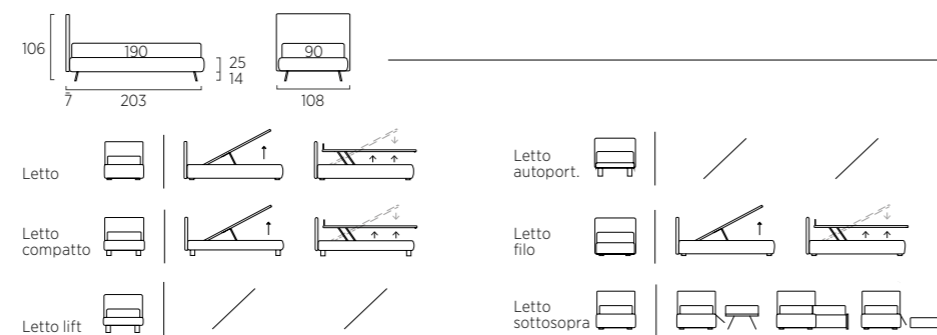

SEMPLICI ACCESSORI PER GRANDI EMOZIONI

SIMPLE ACCESSORIES
FOR BIG EMOTIONS