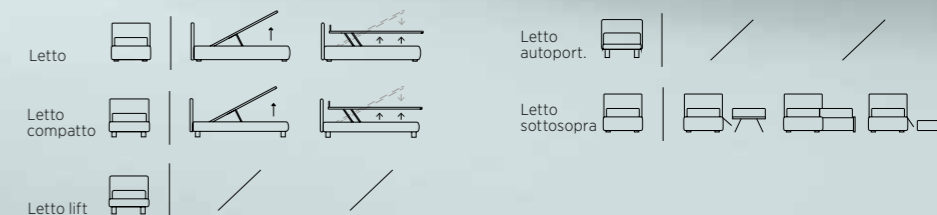

PLAIN

Letto Autoportante laterale destro con piede Mark in metallo colore bottiglia. Materasso e guanciaie della linea Bside, completo lenzuola colore 165 e 37. Cover Ball. Piumotto cm 165X65, plaid Pantelleria colore 10.

Right sided free-standing bed with Mark feet in metal, bottle green colour. Bside mattress and pillow, bedding set, colours 165 and 37. Ball cover. Duvet 165X65 cm, Pantelleria blanket, colour 10.

Contenitore Frame cm 45 colore bottiglia con sacca bicolore.

Frame storage unit 45 cm, bottle green colour with two-tone bag.