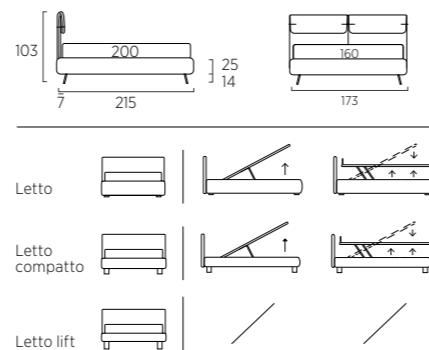

CLIP

Letto Compatto con trapunta Band e accessorio Gap colore seta e con piede Basic in metallo colore seta. Materasso e guanciali della linea Bside, completo lenzuola colore 182 e 280. Due cuscini decoro cm 40X40 con finitura Line, due comodini Bent colore seta. Scaletta colore cobalto.

Compact bed with Band quilting and Gap accessory, silk colour with Basic feet in metal, silk colour. Bside mattress and pillows, bedding set, colours 182 and 280. Two decorative cushions 40X40 cm with Line finish, two bedside tables, silk colour. Ladder, cobalt colour.