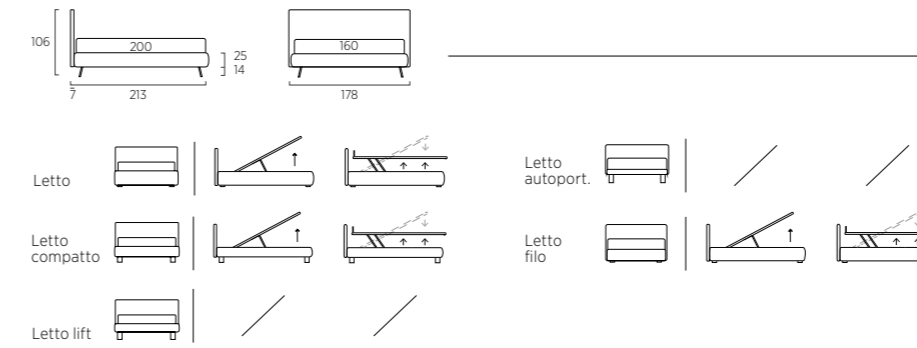

PIPING

Letto Compatto con piede Mark in metallo colore seta.
Materasso e guanciali della linea Bside, completo lenzuola
colore 138 e 188. Cuscino decoro cm 60X30 e cuscino decoro
cm 40X40, plaid Pantelleria colore 04.
Tavolino Frame cm 65 colore seta. Scaletta colore seta.

*Compact bed with Mark feet in metal, silk colour.
Bside mattress and pillows, bedding set, colours 138 and 188.
Decorative cushion 60x30 cm and decorative cushion
40x40 cm, Pantelleria blanket, colour 04.
Frame occasional table 65 cm, silk colour. Ladder, silk colour.*