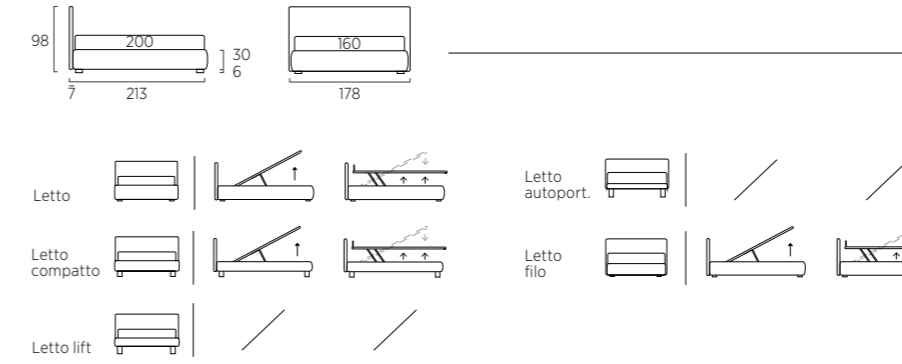

BLOOM

Letto con piede Circle in legno colore naturale.
Materasso e guanciali della linea bside, completo copripiumino colore 278. Due cuscini decoro cm 40X40.
Tavolino Kik cm 90 H 37 con piede in metallo colore cobalto.

*Bed with Circle feet in wood, natural colour.
Bside mattress and pillow, duvet cover set, colour 278.
Two decorative cushions 40X40 cm.
Kik occasional table 90XH 37 cm with metal feet, cobalt colour.*