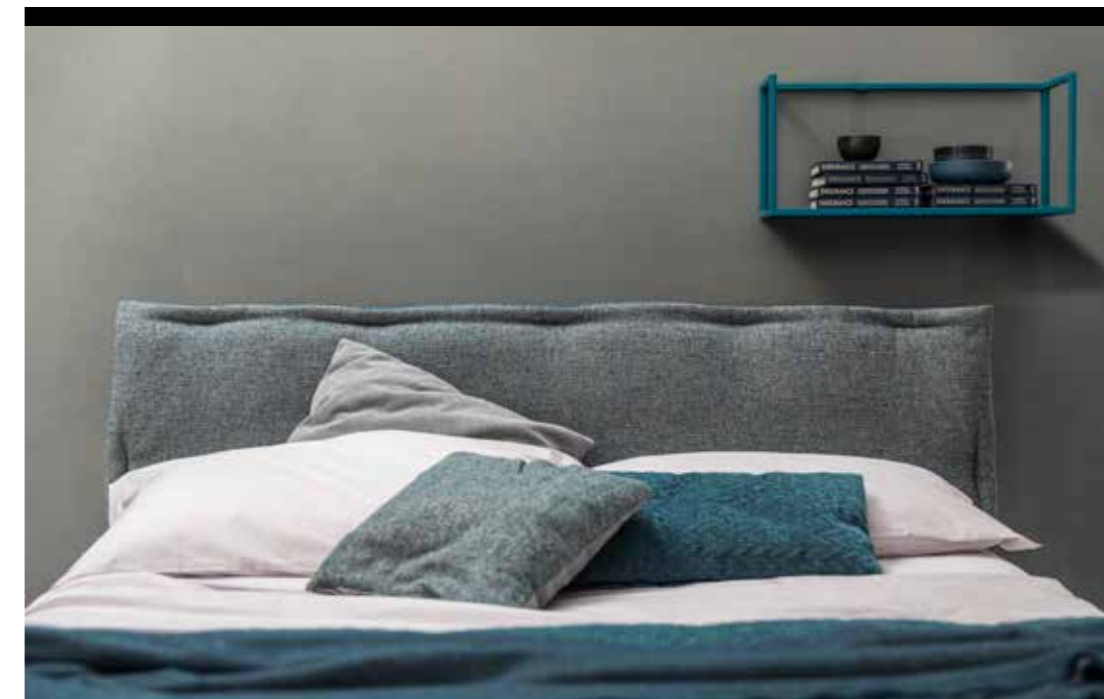

**IDENTITÀ
INCONFONDIBILE
ISPIRATA DALL'
ESSENZIALITÀ**

*AN UNMISTAKABLE IDENTITY
INSPIRED BY MINIMALISM*