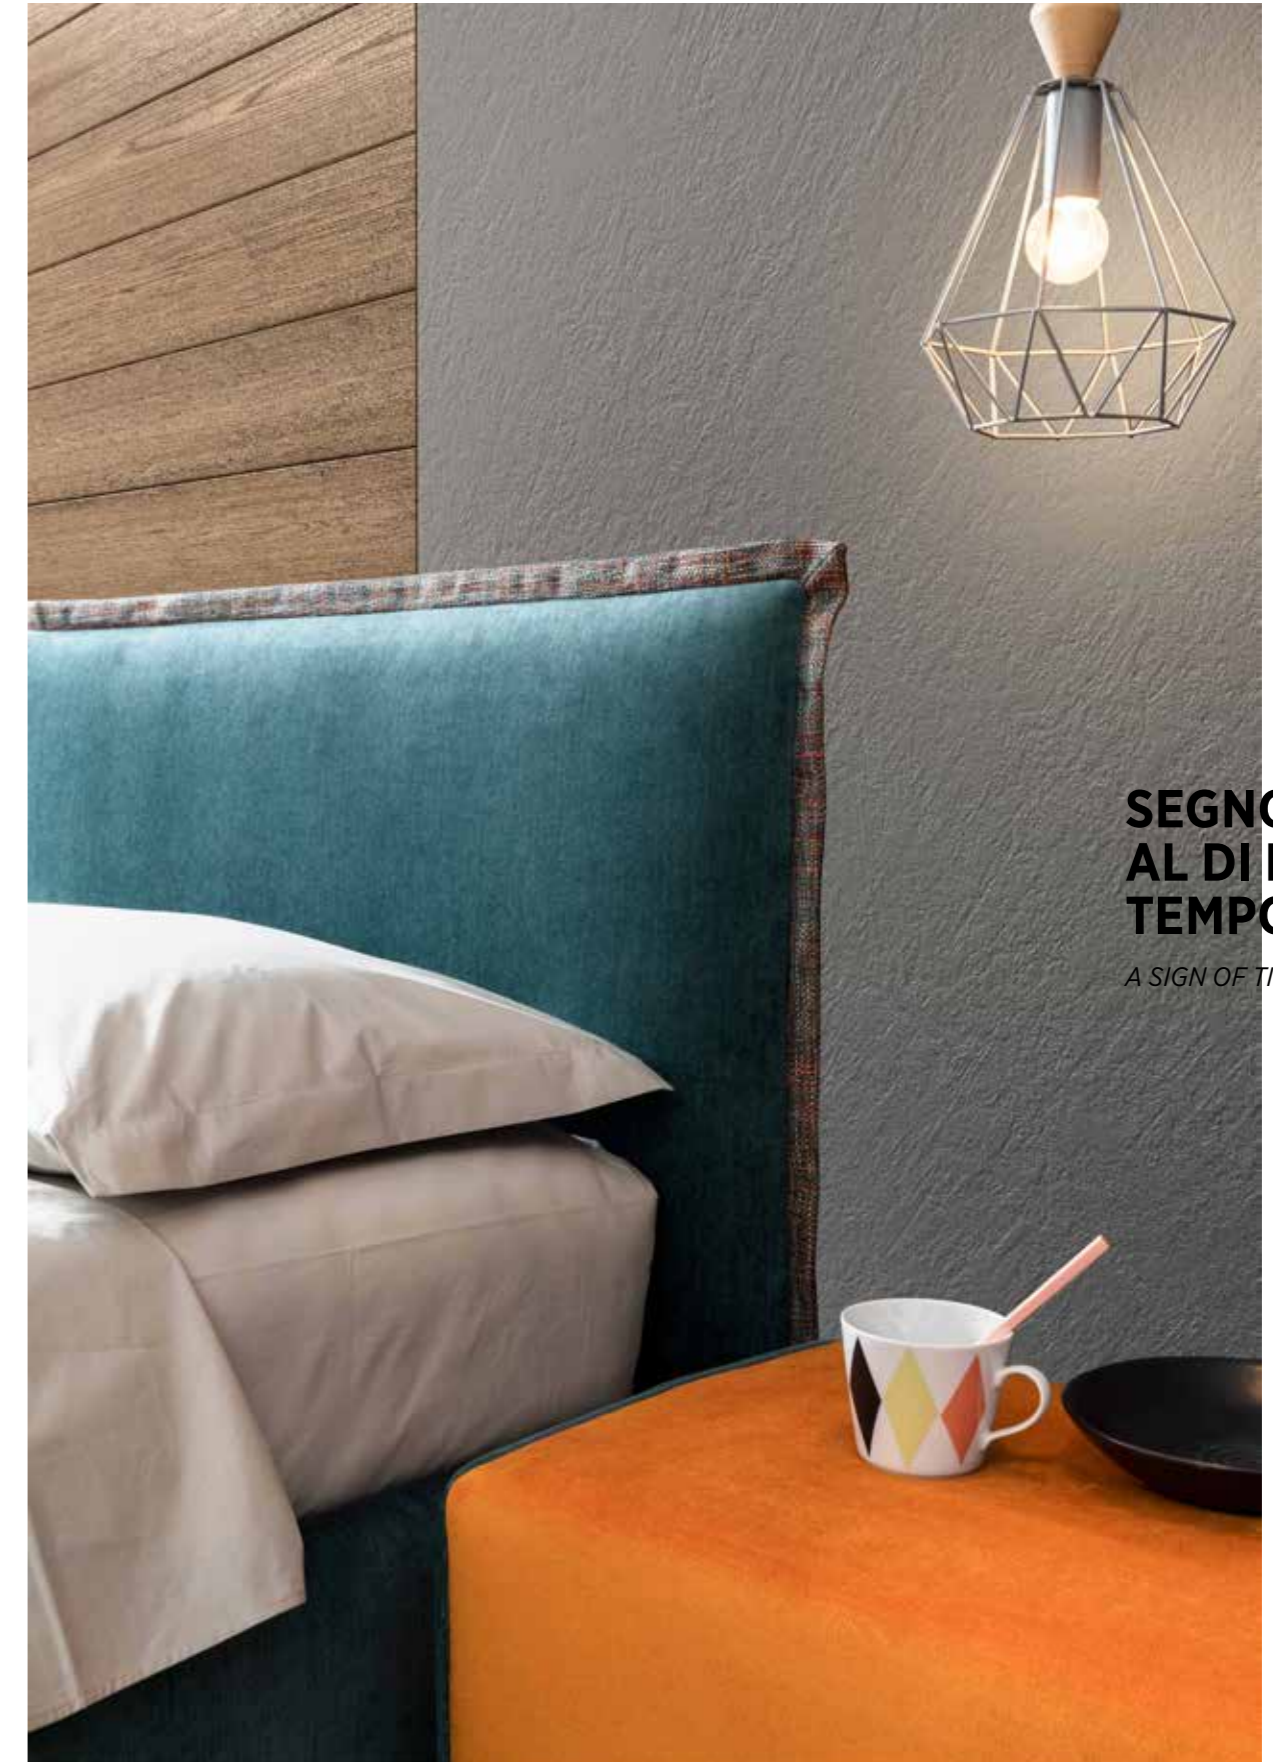

**SEGNO DI STILE
AL DI LÀ DEL
TEMPO**

A SIGN OF TIMELESS STYLE.