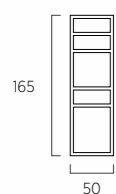

ACCESSORI FRAME

SCALETTA FRAME