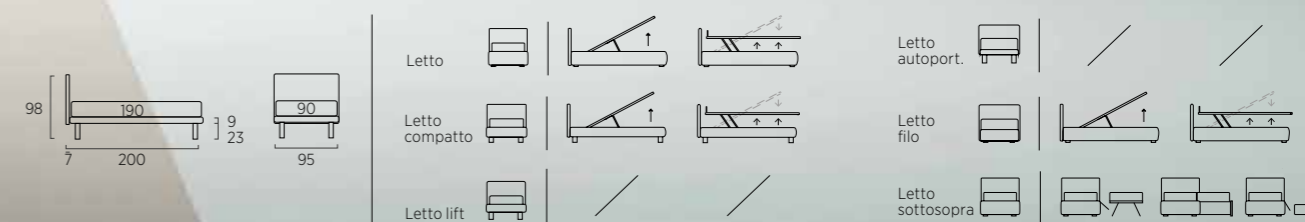

PLAIN

Letto Autoportante con piede Basic in metallo colore turchese. Materasso e guanciaie della linea Bside, completo lenzuola colore 243 e 254. Cuscino decoro cm 60X30 e cuscino decoro cm 40X40, piumotto cm 165X135 e plaid Linosa colore 03.

Free-standing bed with Basic feet in metal, turquoise colour. Bside mattress and pillow, Bedding set, colours 243 and 254. Decorative cushion 60X30 cm and decorative cushion 40X40 cm, duvet 165X135 cm and Linosa blanket, colour 03.