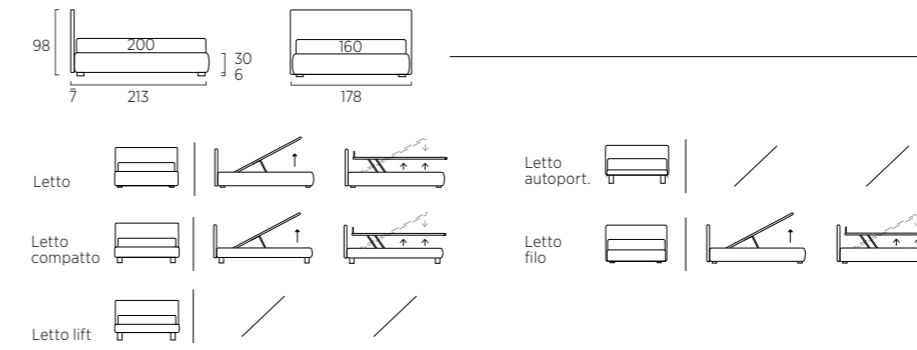

LOOP

Letto con balza. Materasso e guanciali della linea Bside, completo lenzuola colore 05 e 243. Cuscino decoro cm 40X40, coperta Afrodite colore 1015, plaid Linosa 08. Pouff contenitore cm 80X60 con trapunta Dream. Panca Leaf H cm 42 con piede in metallo colore polvere.

Bed with ledge. Bside mattress and pillows, bedding set, colours 05 and 243. Decorative cushion 40X40 cm, Afrodite cover, colour 1015, Linosa blanket, colour 08. Storage footstool 80X60 cm with Dream quilting. Leaf bench H 42 cm with feet in metal, dusty grey colour.