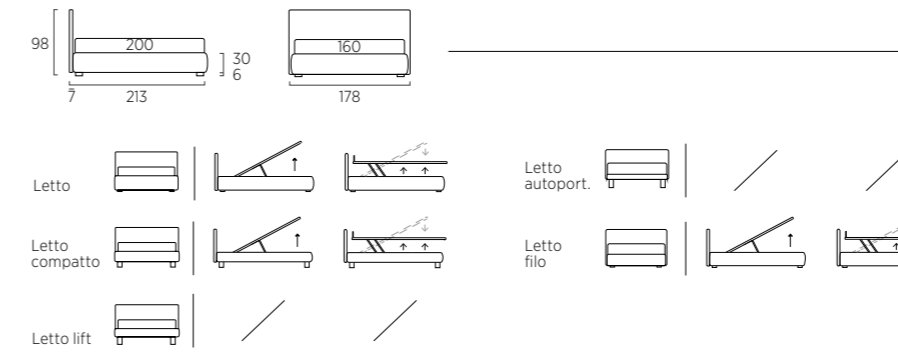

NET

Letto. Materasso e guanciali della linea Bside, completo copripiumino colore 192. Cuscino decoro cm 40X40. Plaid Linosa colore 08 e plaid Pantelleria colore 10. Modulo libreria Frame cm 65 colore bottiglia con tessuto.

Bed. Bside mattress and pillow, duvet cover set, colour 192. Decorative cushion 40X40 cm. Linosa blanket, colour 08 and Pantelleria blanket, colour 10. Frame bookcase unit 65 cm, bottle green colour with fabric.