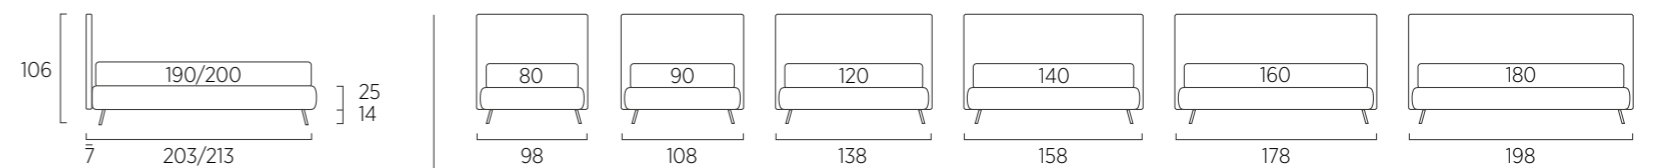

Letto Compatto

DI SERIE:

- piede in legno Log h cm 14, colore wengè
- SU RICHIESTA:
- piede in legno Log h cm 14, colori bianco, naturale
- piede in legno Conic h cm 14, colori bianco, naturale, wengè
- piede in metallo Basic, Glam, Peak, Trim, Mark e Wily h cm 14, finitura cromo, otto colori

STANDARD:

- h 14 cm Log wooden feet wengè
- TO ORDER:
- h 14 cm Log wooden feet white, natural colours
- h 14 cm Conic wooden feet white, natural and wengè colours
- h 14 cm Basic, Glam, Peak, Trim, Mark and Wily steel feet, chrome finish, eight colours