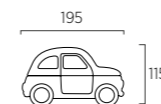

INFINITE CONFIGURAZIONI CROMATICHE PER AFFERMARE IL TUO STILE

INFINITE COLOUR
CONFIGURATIONS TO
ASSERT YOUR UNIQUE
STYLE

CAR

Due pannelli Car destro
e due pannelli Car sinistro.

*Two right Car panels and two
left Car panels.*