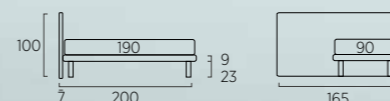

PLAIN

Letto Autoportante laterale destro con piede Mark in metallo colore bottiglia. Materasso e guanciaie della linea Bside, completo lenzuola colore 165 e 37. Cover Ball. Piumotto cm 165X65, plaid Pantelleria colore 10.

Right sided free-standing bed with Mark feet in metal, bottle green colour. Bside mattress and pillow, bedding set, colours 165 and 37. Ball cover. Duvet 165X65 cm, Pantelleria blanket, colour 10.

Contenitore Frame cm 45 colore bottiglia con sacca bicolore.

Frame storage unit 45 cm, bottle green colour with two-tone bag.