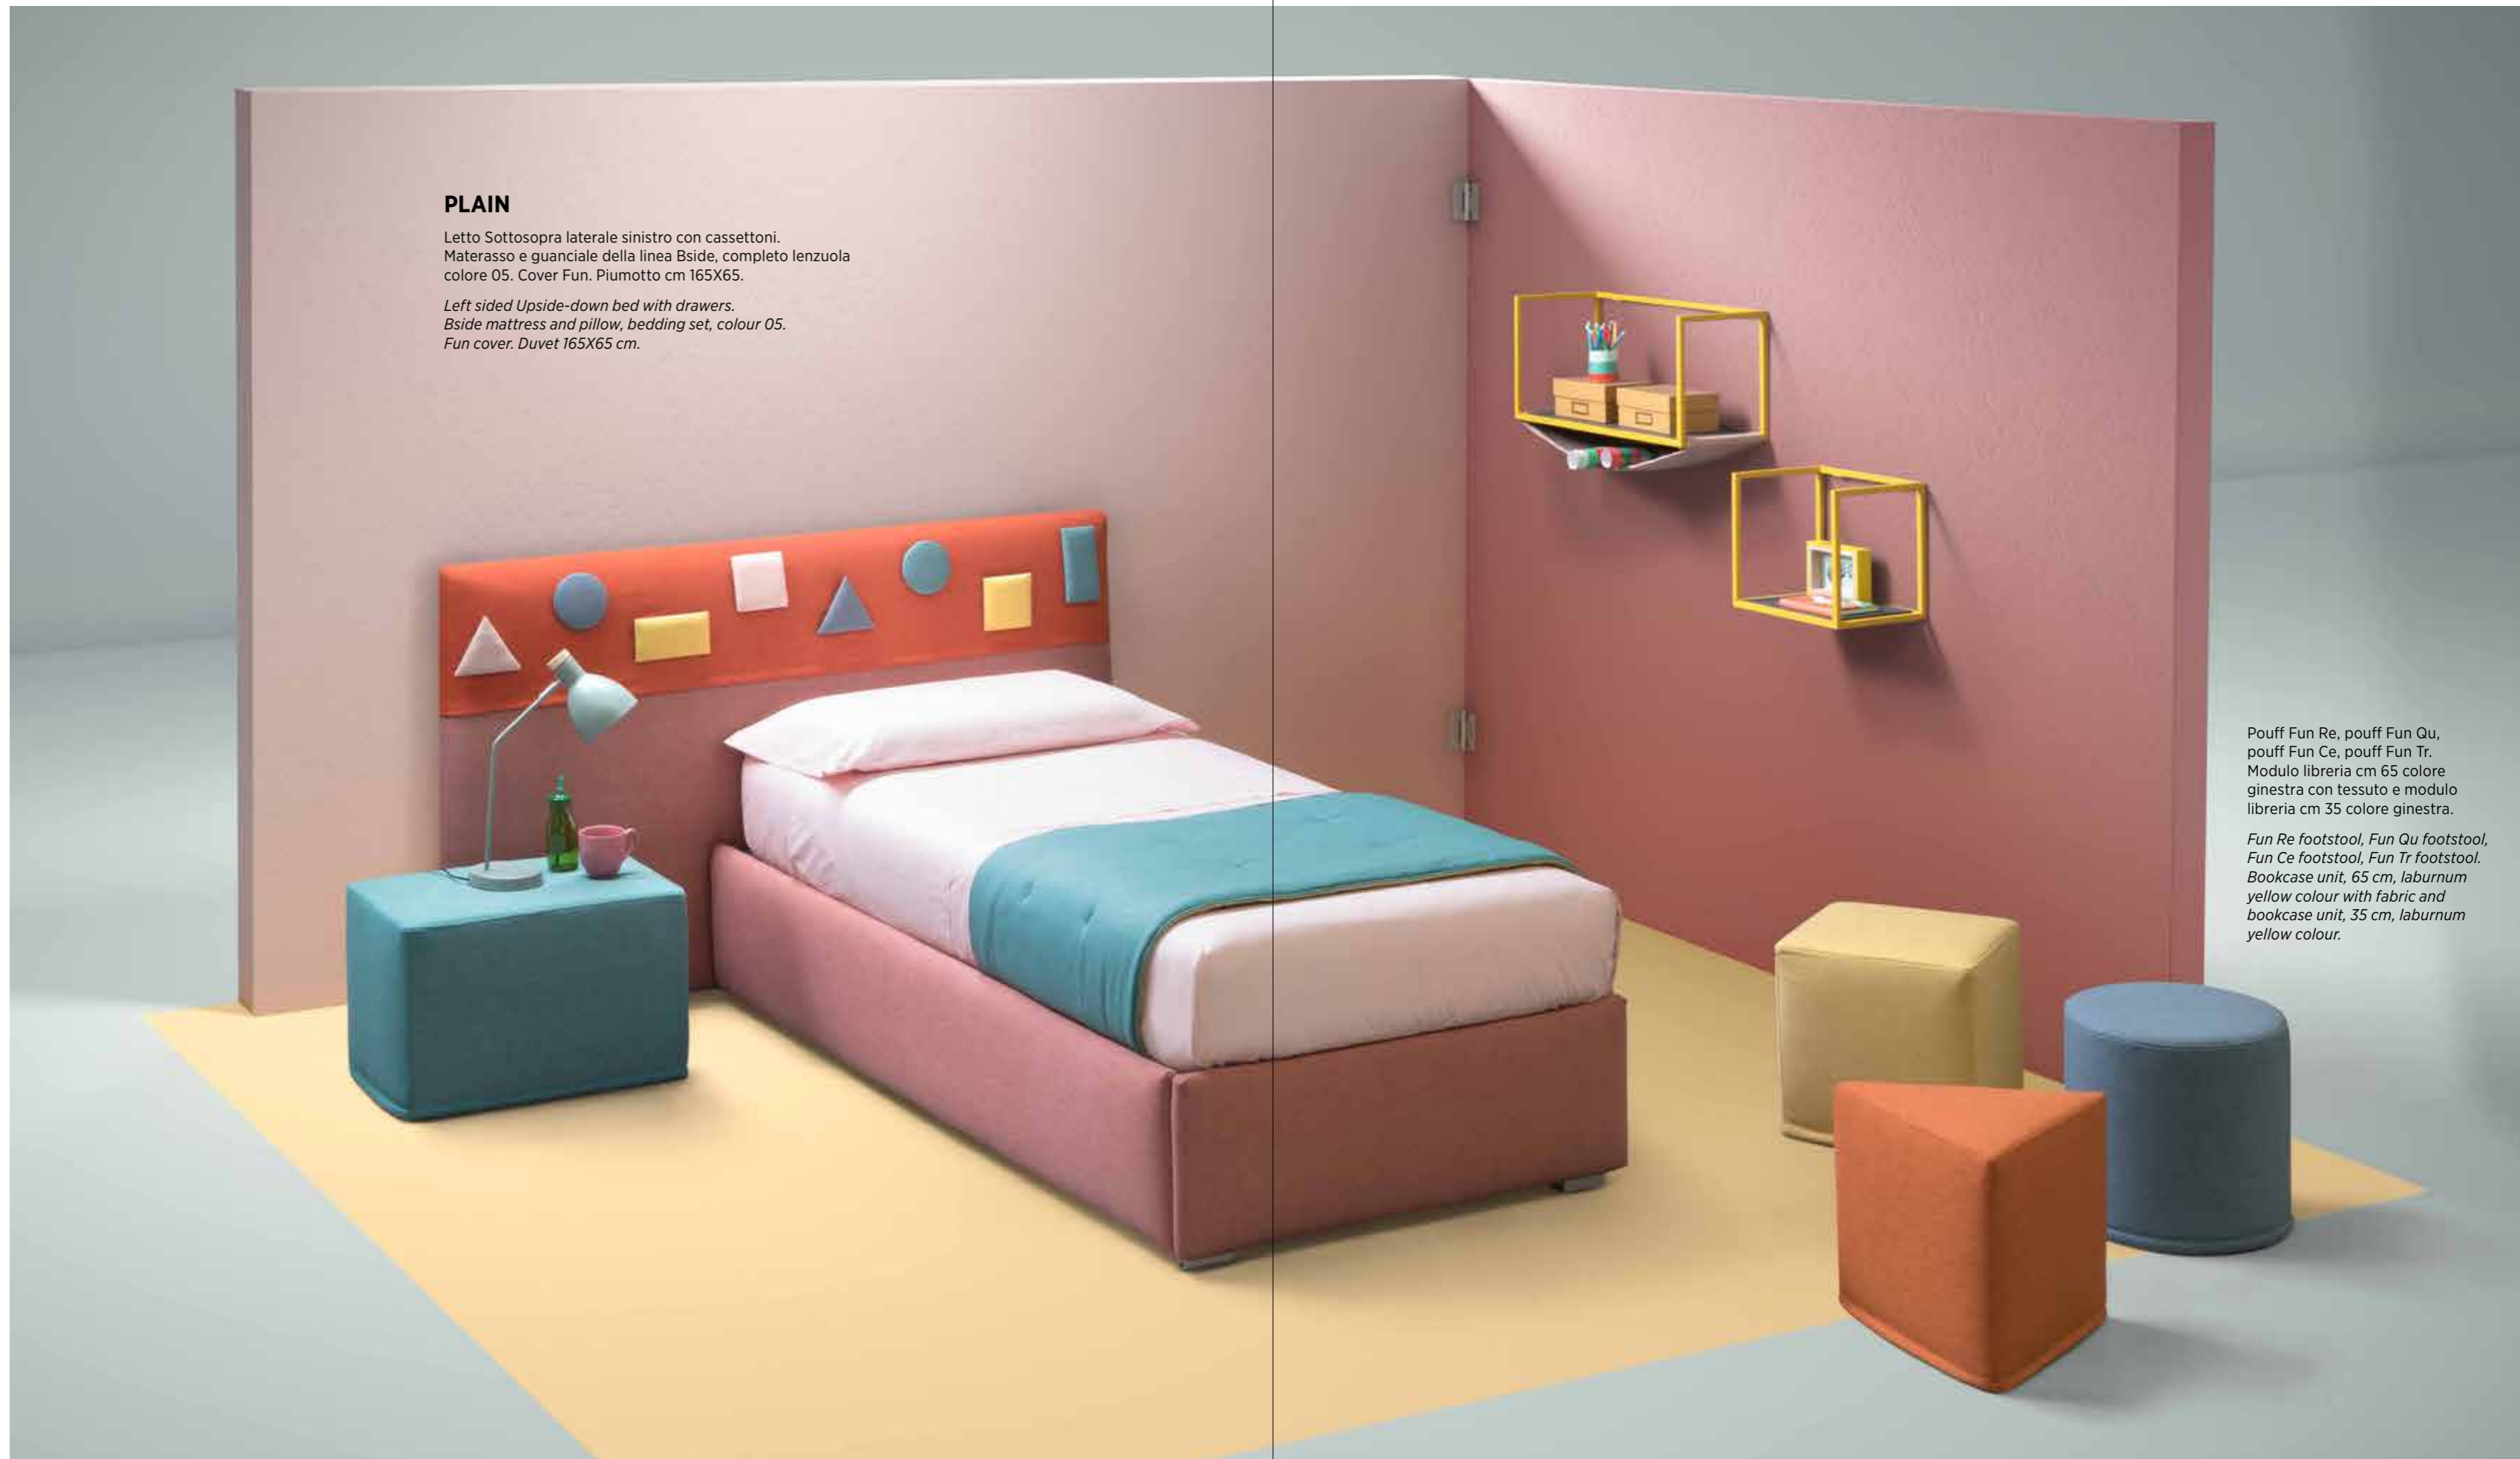

PLAIN

Letto Sottosopra laterale sinistro con cassettoni.
Materasso e guanciale della linea Bside, completo lenzuola
colore 05. Cover Fun. Piumotto cm 165X65.

*Left sided Upside-down bed with drawers.
Bside mattress and pillow, bedding set, colour 05.
Fun cover. Duvet 165X65 cm.*

Pouff Fun Re, pouff Fun Qu,
pouff Fun Ce, pouff Fun Tr.
Modulo libreria cm 65 colore
ginestra con tessuto e modulo
libreria cm 35 colore ginestra.

*Fun Re footstool, Fun Qu footstool,
Fun Ce footstool, Fun Tr footstool.
Bookcase unit, 65 cm, laburnum
yellow colour with fabric and
bookcase unit, 35 cm, laburnum
yellow colour.*