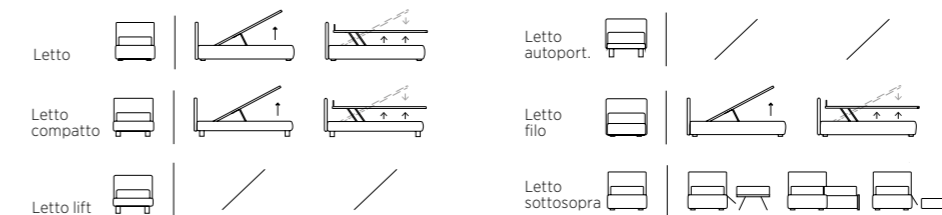

RIFT

Letto con piede Circle in legno colore naturale. Materasso e guanciale della linea Bside, completo lenzuola colore 275, piumotto cm 165X65. Pouff Tic-Tac cm 40X40 con tasca. Contenitore Frame cm 45 colore polvere con sacca bicolore.

Bed with Circle feet in wood, natural colour. Bside mattress and pillow, bedding set, colour 275, duvet 165x65 cm. Tic-Tac footstool 40x40 cm with pocket. Frame storage unit 45 cm, dusty grey colour with two-tone bag.

LETTI CONTENITORE: DINAMISMO FUNZIONALE

I letti della collezione si possono realizzare con vano contenitore che permette di sfruttare al meglio lo spazio. Si possono scegliere diverse tipologie di sistema alzarete (Pivot, Rise, Logical) e fondi contenitore (fondo a piani estraibili e sistema fondo pratico).

STORAGE BEDS: FUNCTIONAL DYNAMISM

The collection's beds can be configured with a storage compartment that allows you to make the most of the available space. Different types of frame lift-up mechanisms (Pivot, Rise or Logical) and storage bases (base with pull-out shelves and a practical base system) can be selected.

Sistema alzarete Pivot con apertura laterale destro
Pivot base lift-up mechanism with right side opening