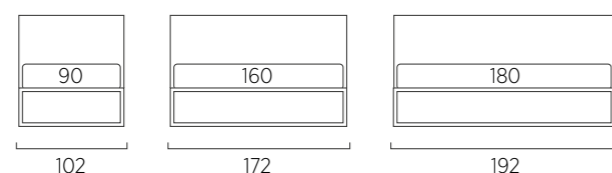

Letto Frame Twist