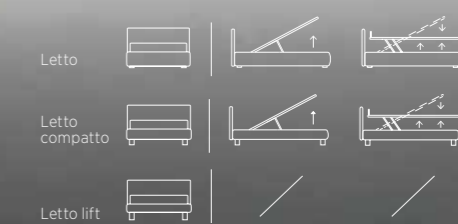

CLIP

Letto Lift con trapunta Flash e accessorio Gap colore oliva e con piede Peak in metallo colore oliva. Materasso e guanciali della linea Bside, completo lenzuola colore 192 e 279. Cuscino decoro cm 60X30, coperta Afrodite colore 1015 e plaid Linosa colore 04.
Due comodini Bent colore oliva.

*Lift bed with Flash quilting and Gap accessory, olive colour and Peak feet in metal, olive colour. Bside mattress and pillows, bedding set, colours 192 and 279. Decorative cushion 60X30 cm, Afrodite cover, colour 1015 and Linosa blanket, colour 04.
Two Bent bedside tables, olive colour.*

Dori armchair with Trim feet, olive colour.