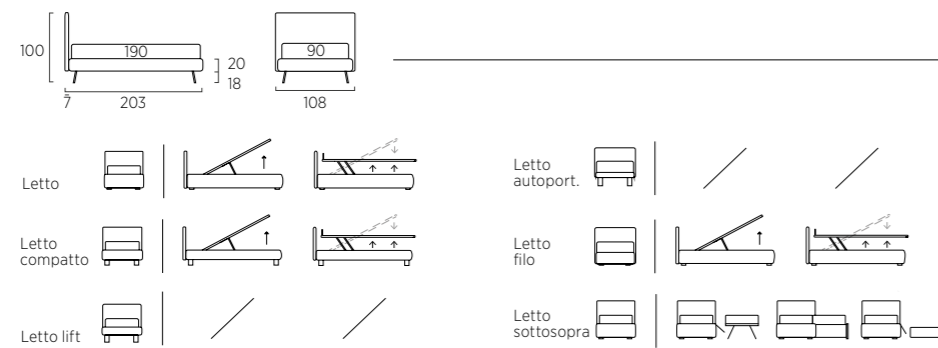

**SEGNO DI STILE
AL DI LÀ DEL
TEMPO**

A SIGN OF TIMELESS STYLE.