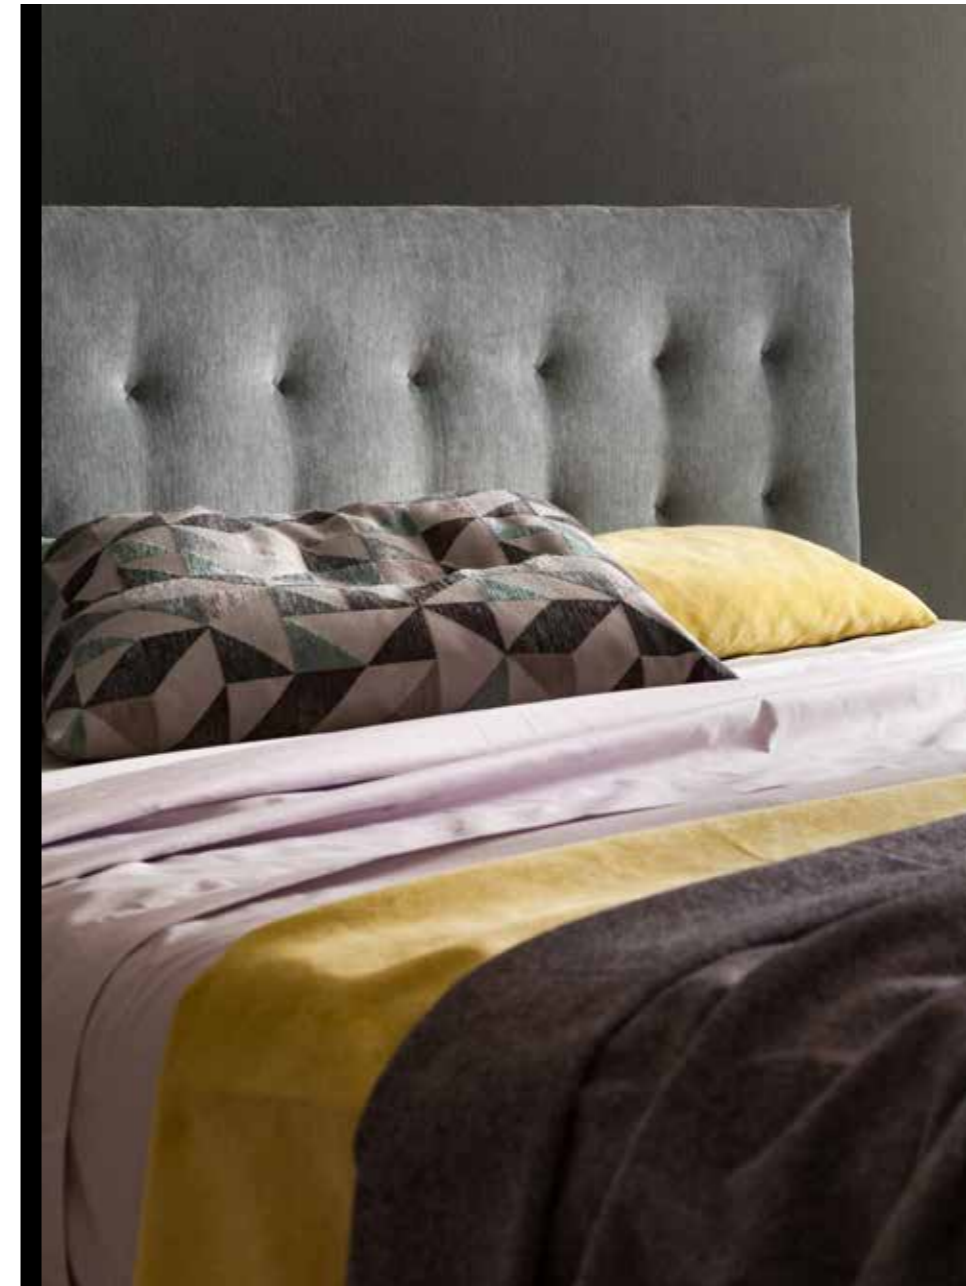

SEMPLICI FORME DA RISCOPIRIRE

SIMPLE FORMS TO BE REDISCOVERED

- PLAIN pag.118
- PIPING pag.120
- TRUSS pag.121
- LOOP pag.122
- SNAP pag.124
- BUBBLES pag.126
- BLOOM pag.127
- ASTER pag.128
- BREAK pag.130
- NET pag.134
- RIFT pag.135
- POCKET pag.136

EMOZIONI A MISURA

*CUSTOMISED
EMOTIONS*

Combinazioni di materiali, colori e complementi d'arredo ideati per rendere altamente distintiva ogni scelta.

Combinations of materials, colours and furnishing accessories, designed to make each choice highly distinctive.