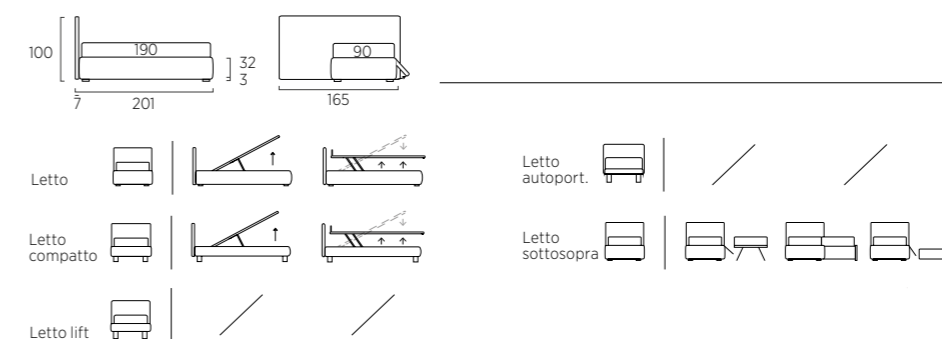

MORE ROOM WITH PULL-OUT DRAWERS

COMPOSIZIONI FACILI PER VALORIZZARE LO SPAZIO

EASY COMPOSITIONS TO MAKE THE MOST OF THE AVAILABLE SPACE

PLAIN

Letto Autoportante laterale destro con piede Mark in metallo colore bottiglia. Materasso e guanciaie della linea Bside, completo lenzuola colore 165 e 37. Cover Ball. Piumotto cm 165X65, plaid Pantelleria colore 10.