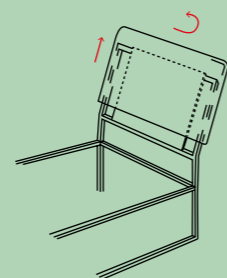

Per cambiare la configurazione di Frame e Frame Double, aprire la cerniera, capovolgere il rivestimento della testiera e riposizionarlo

To change Frame and Frame Double configuration open the zipper, turn the lining upside down headboard and reposition it