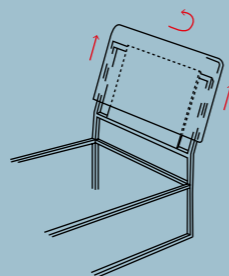

Per cambiare la configurazione di Frame Twist e Frame Dress, sfilare e ruotare di 180° il rivestimento della testiera

To change Frame Twist and Frame Dress configuration, slide and rotate 180° headboard upholstery