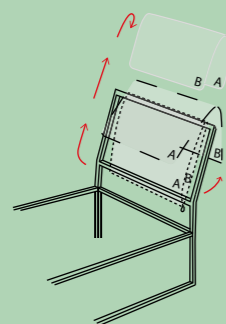

Per cambiare la configurazione di Frame e Frame Double, aprire la cerniera, capovolgere il rivestimento della testiera e riposizionarlo

To change Frame and Frame Double configuration open the zipper, turn the lining upside down headboard and reposition it