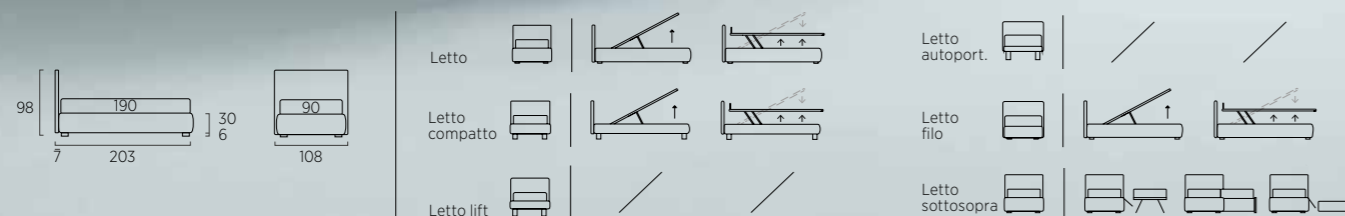

PLAIN

Letto con piede Circle in legno colore wengè.
Materasso e guanciaie della linea Bside, completo lenzuola colore 37.
Accessorio Ball. Cuscino decoro cm 40X40, piumotto cm 165X65 e
plaid Linosa colore 03.

*Bed with Circle feet in wood, wenge colour.
Bside mattress and pillow, bedding set, colour 37.
Ball accessory. Decorative cushion 40X40 cm, duvet 165x65 cm
and Linosa blanket, colour 03.*

PLAIN

Letto con piede Circle in legno colore bianco.
Materasso e guanciaie della linea Bside, completo lenzuola
colore 243 e 05. Cover e accessorio Love. Cuscino decoro
cm 60X30 e cuscino decoro cm 40X40 con bottone, telo arredo
e plaid Pantelleria colore 07.

*Bed with Circle feet in wood, white colour.
Bside mattress and pillow, bedding set, colours 243 and 05.
Love cover and accessory. Decorative cushion 60X30 cm and
decorative cushion 40X40 cm with button, coverlet and Pantelleria
blanket, colour 07.*

*Rullo cushion 60 cm with
Line finish, decorative
cushion 40X40 cm.*