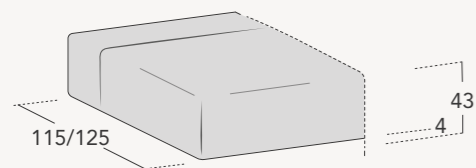

JEST

Disponibile in profondità cm 115 e cm 125
/ Available in depth cm 115 and cm 125

POSSIBILITÀ / POSSIBILITY

Finitura Line
/ Line finiture

JEST SPECIAL

Disponibile in profondità cm 115 e cm 125
/ Available in depth cm 115 and cm 125

Finitura Line
/ Line finiture

Struttura
L 115 P 115 H 43
L 125 P 125 H 43

Struttura
L 175 P 115 H 43
L 175 P 125 H 43

Struttura
L 195 P 115 H 43
L 195 P 125 H 43

Struttura
L 215 P 115 H 43
L 215 P 125 H 43

Struttura
L 235 P 115 H 43
L 235 P 125 H 43

Struttura
L 255 P 115 H 43
L 255 P 125 H 43

Struttura
L 275 P 115 H 43
L 275 P 125 H 43

Struttura
L 295 P 115 H 43
L 295 P 125 H 43

Cuscino Ever
L 70 x 30

PACCHETTI SCHIENA / BACKREST PACKS

Pacchetto schiena Block
(disponibile anche con finitura Line)
/ Block backrest pack
(available also with Line finiture)

Pacchetto schiena Nixon
(disponibile anche con finitura Patch)
/ Nixon backrest pack
(available also with Patch finish)

Pacchetto schiena Relax
/ Relax backrest pack

Pacchetto schiena Tilt
(disponibile anche con finitura Line)
/ Tilt backrest pack
(available also with Line finiture)

TIPOLOGIA PIEDI / FEET TYPE

JEST

Piede in Abs con antiscivolo, effetto sospeso di serie
Standard Abs foot suspended effect, with anti-slip

JEST SPECIAL

Piede Link in metallo finitura nichel nero di serie, finitura cromo optional
Standard black nickel finish metal Link foot, chrome finish optional

Piede Fly in metallo finitura cromo o manganese optional
Optional chrome or manganese finish metal Fly foot

Piede Nip in metallo finitura cromo o manganese optional
Optional chrome or manganese finish metal Nip foot

Piede Max in metallo finitura manganese optional
Optional manganese finish metal Max foot

Piede Spill in metallo finitura anodico bronze, manganese o nero opaco optional
Optional anodic bronze, manganese or matte black finish metal Spill foot