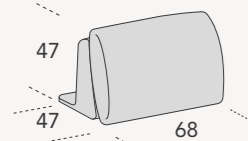

PACCHETTI SCHIENA / BACKREST PACKS

Pacchetto schiena Matrix (disponibile anche con finitura Line)
/ Matrix backrest pack (available also with Line finiture)