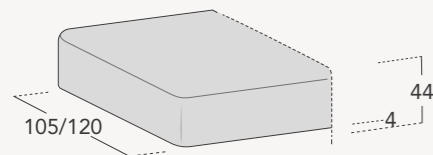

MATRIX

Disponibile in profondità cm 105 e cm 120
/ Available in depth cm 105 and cm 120

POSSIBILITÀ / POSSIBILITY

Finitura Line / Line finiture
Trapunta Band / Band quilting

Struttura L 85 P 105 H 44 / L 85 P 120 H 44
Struttura L 95 P 105 H 44 / L 95 P 120 H 44
Struttura L 105 P 105 H 44 / L 105 P 120 H 44
Struttura L 120 P 105 H 44 / L 120 P 120 H 44
Struttura L 160 P 105 H 44 / L 160 P 120 H 44
Struttura L 180 P 105 H 44 / L 180 P 120 H 44

Struttura L 200 P 105 H 44 / L 200 P 120 H 44
Struttura L 220 P 105 H 44 / L 220 P 120 H 44
Struttura L 240 P 105 H 44 / L 240 P 120 H 44
Struttura L 260 P 105 H 44 / L 260 P 120 H 44
Struttura goccia dx/sx L 140 P 140 H 44 (per composizioni P 105)
Struttura goccia dx/sx L 140 P 155 H 44 (per composizioni P 120)

Trapunta Band non prevista / Band quilting not available
Trapunta Band non prevista / Band quilting not available

Struttura inclinata dx/sx L 140 P 140 H 44 (per composizioni P 105)
Struttura inclinata dx/sx L 140 P 155 H 44 (per composizioni P 120)
Pouff Diam. 70
Pouff Diam. 70
Bracciolo Roll Diam 20 P 75
Trapunta Band non prevista / Band quilting not available
Trapunta Band non prevista / Band quilting not available

PACCHETTI SCHIENA / BACKREST PACKS

Pacchetto schiena Matrix (disponibile anche con finitura Line)
/ Matrix backrest pack (available also with Line finiture)

Schiena Move (disponibile anche con trapunta Band e finitura Line)
/ Move pack (available also with Band quilting and Line finiture)

Schiena Move angolo (disponibile anche con trapunta Band e finitura Line)
/ Corner Move backrest (available also with Band quilting and Line finiture)

MATRIX SPECIAL

Disponibile in profondità cm 105 e cm 120
/ Available in depth cm 105 and cm 120

Finitura Line / Line finiture
Trapunta Band / Band quilting