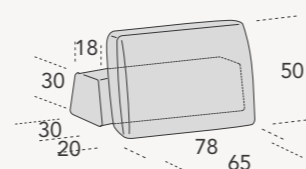

JEST

Disponibile in profondità cm 115 e cm 125
/ Available in depth cm 115 and cm 125

POSSIBILITÀ / POSSIBILITY

Finitura Line
/ Line finiture

JEST SPECIAL

Disponibile in profondità cm 115 e cm 125
/ Available in depth cm 115 and cm 125

Finitura Line
/ Line finiture

Struttura
L 115 P 115 H 43
L 125 P 125 H 43

Struttura
L 175 P 115 H 43
L 175 P 125 H 43

Struttura
L 195 P 115 H 43
L 195 P 125 H 43

Struttura
L 215 P 115 H 43
L 215 P 125 H 43

Struttura
L 235 P 115 H 43
L 235 P 125 H 43

Struttura
L 255 P 115 H 43
L 255 P 125 H 43

Struttura
L 275 P 115 H 43
L 275 P 125 H 43

Struttura
L 295 P 115 H 43
L 295 P 125 H 43

Cuscino Ever
L 70 x 30

PACCHETTI SCHIENA / BACKREST PACKS

Pacchetto schiena Block
(disponibile anche con finitura Line)
/ Block backrest pack
(available also with Line finiture)

Pacchetto schiena Nixon
(disponibile anche con finitura Patch)
/ Nixon backrest pack
(available also with Patch finish)

Pacchetto schiena Relax
/ Relax backrest pack

Pacchetto schiena Tilt
(disponibile anche con finitura Line)
/ Tilt backrest pack
(available also with Line finiture)

TIPOLOGIA PIEDI / FEET TYPE

JEST

Piede in Abs con antiscivolo, effetto sospeso di serie
Standard Abs foot suspended effect, with anti-slip

JEST SPECIAL

Piede Link in metallo finitura nichel nero di serie, finitura cromo optional
Standard black nickel finish metal Link foot, chrome finish optional

Piede Fly in metallo finitura cromo o manganese optional
Optional chrome or manganese finish metal Fly foot

Piede Nip in metallo finitura cromo o manganese optional
Optional chrome or manganese finish metal Nip foot

Piede Max in metallo finitura manganese optional
Optional manganese finish metal Max foot

Piede Spill in metallo finitura anodico bronze, manganese o nero opaco optional
Optional anodic bronze, manganese or matte black finish metal Spill foot