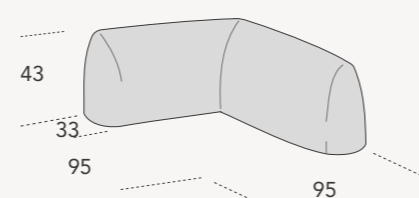

MATRIX

Disponibile in profondità cm 105 e cm 120
/ Available in depth cm 105 and cm 120

POSSIBILITÀ / POSSIBILITY

Finitura Line / Line finiture
Trapunta Band / Band quilting

Struttura L 85 P 105 H 44 / L 85 P 120 H 44
Struttura L 95 P 105 H 44 / L 95 P 120 H 44
Struttura L 105 P 105 H 44 / L 105 P 120 H 44
Struttura L 120 P 105 H 44 / L 120 P 120 H 44
Struttura L 160 P 105 H 44 / L 160 P 120 H 44
Struttura L 180 P 105 H 44 / L 180 P 120 H 44

Struttura L 200 P 105 H 44 / L 200 P 120 H 44
Struttura L 220 P 105 H 44 / L 220 P 120 H 44
Struttura L 240 P 105 H 44 / L 240 P 120 H 44
Struttura L 260 P 105 H 44 / L 260 P 120 H 44
Struttura goccia dx/sx L 140 P 140 H 44 (per composizioni P 105)
Struttura goccia dx/sx L 140 P 155 H 44 (per composizioni P 120)

Trapunta Band non prevista / Band quilting not available
Trapunta Band non prevista / Band quilting not available

Struttura inclinata dx/sx L 140 P 140 H 44 (per composizioni P 105)
Struttura inclinata dx/sx L 140 P 155 H 44 (per composizioni P 120)
Pouff Diam. 70
Pouff Diam. 70
Bracciolo Roll Diam 20 P 75
Trapunta Band non prevista / Band quilting not available
Trapunta Band non prevista / Band quilting not available

PACCHETTI SCHIENA / BACKREST PACKS

Pacchetto schiena Matrix (disponibile anche con finitura Line)
/ Matrix backrest pack (available also with Line finiture)

Schiena Move (disponibile anche con trapunta Band e finitura Line)
/ Move pack (available also with Band quilting and Line finiture)

Schiena Move angolo (disponibile anche con trapunta Band e finitura Line)
/ Corner Move backrest (available also with Band quilting and Line finiture)

MATRIX SPECIAL

Disponibile in profondità cm 105 e cm 120
/ Available in depth cm 105 and cm 120

Finitura Line / Line finiture
Trapunta Band / Band quilting