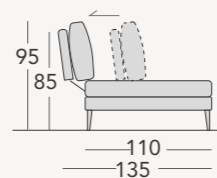

SOUND TIDY

Divano
L 190 P 110/135 H 95