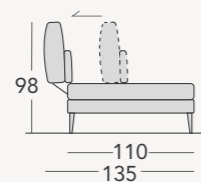

BOSS

Divano
L 190 P 110/135 H 98