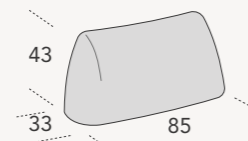

Schiena Move (disponibile anche con trapunta Band e finitura Line)
/ Move pack (available also with Band quilting and Line finiture)