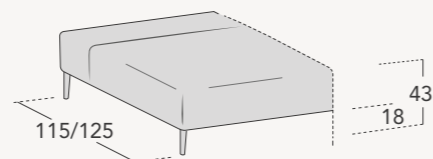

JEST SPECIAL