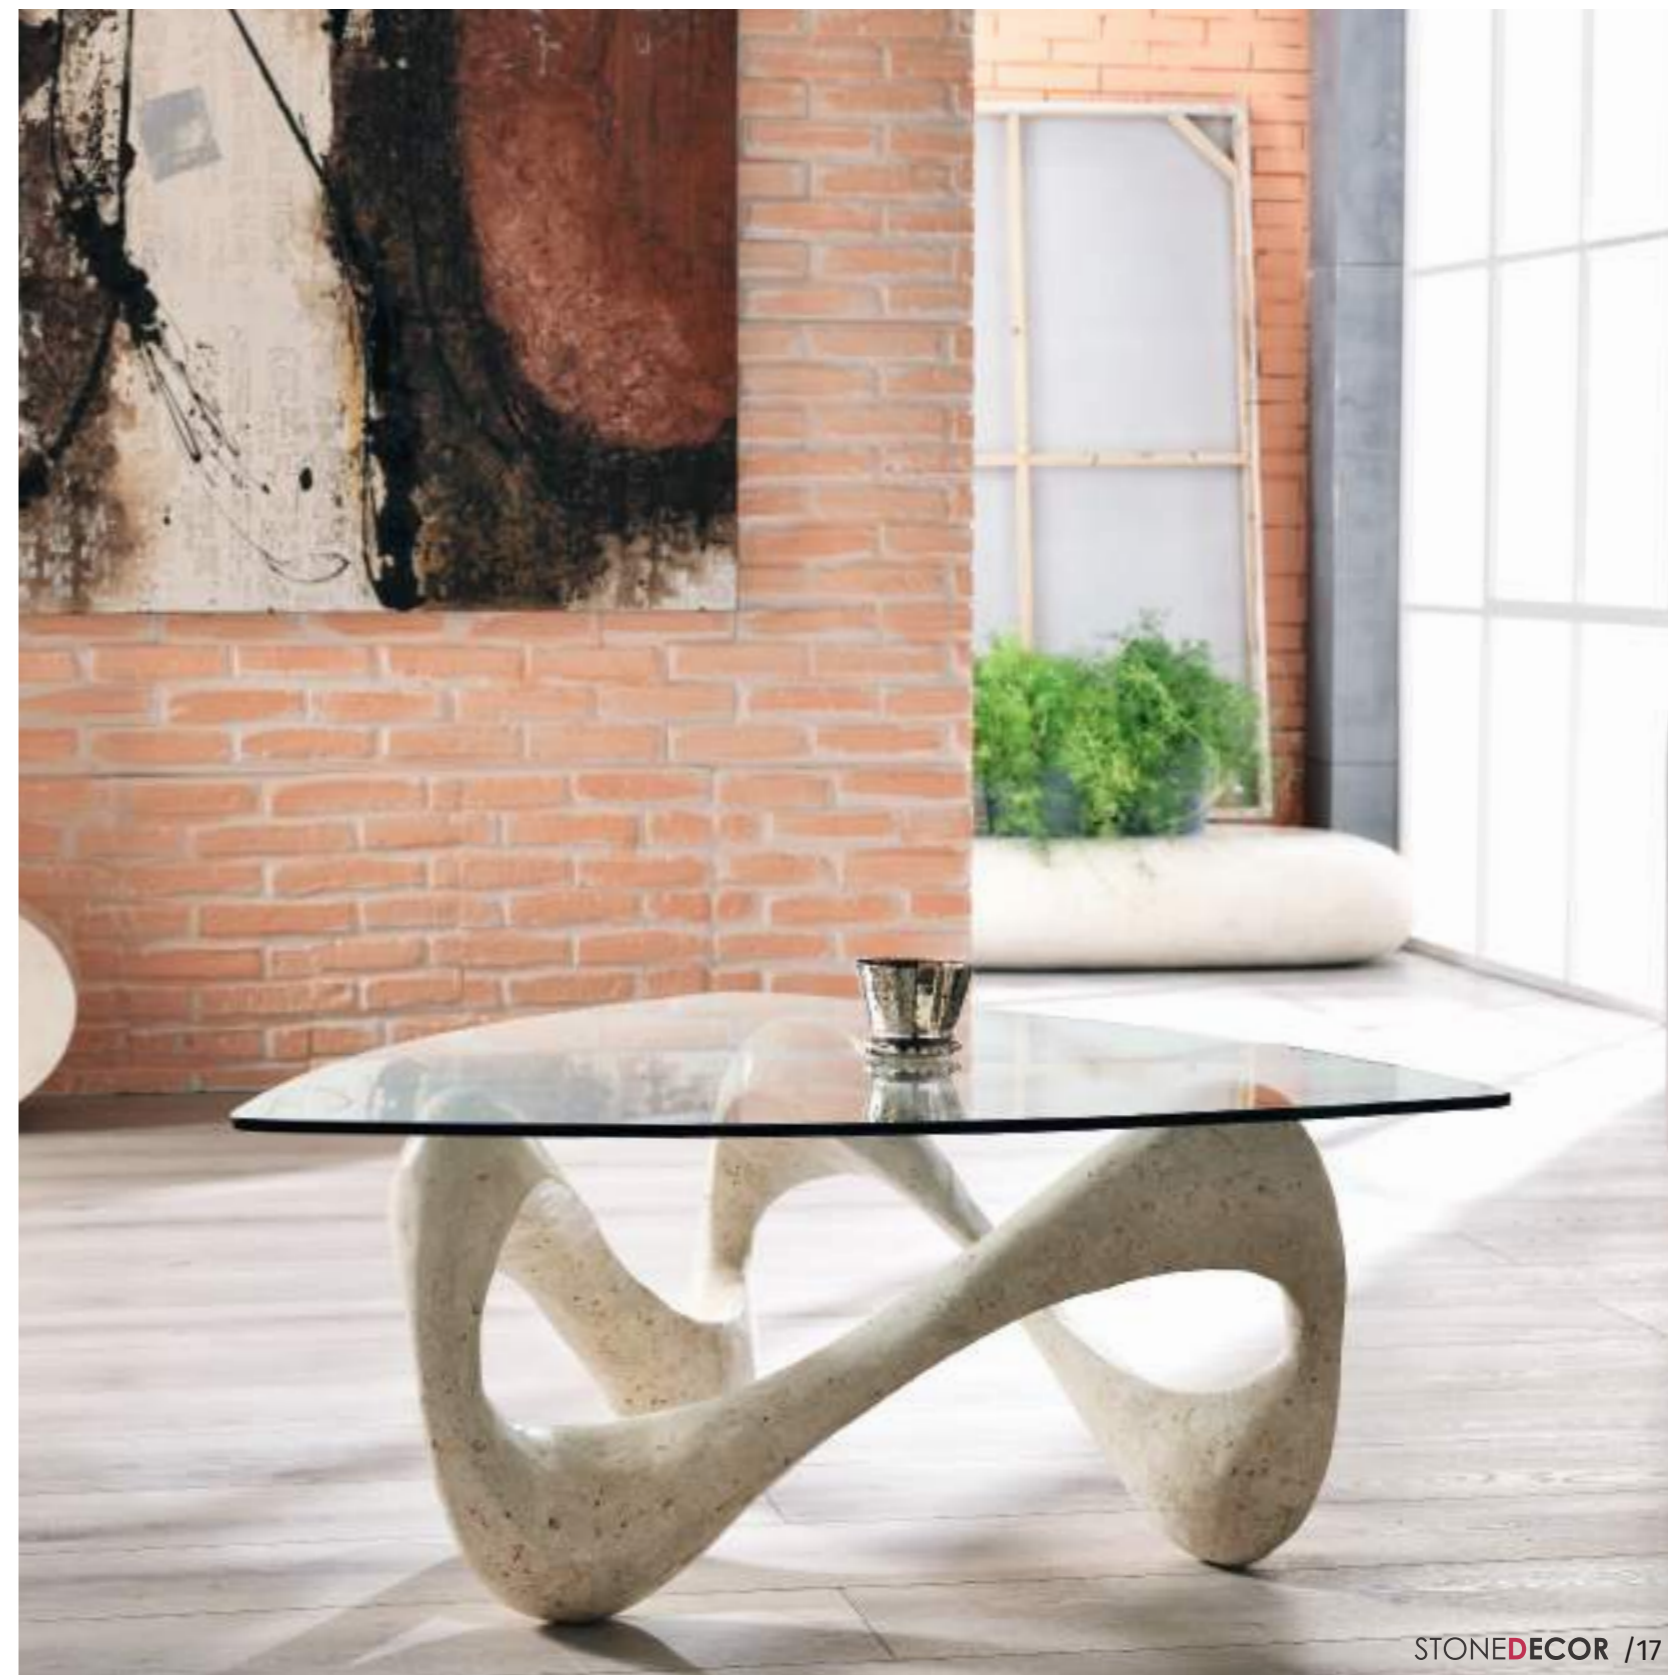

*White agate fossil stone
coffee table.
Transparent triangular
10 mm thick polished
hardened glass top*

FS/011/BFMS/T

L.P.H. cm 100 x 100 x 42,5

Tavolino con base in pietra
fossile **white agata**.
Top in vetro temperato mm
10 filo lucido **trasparente**.