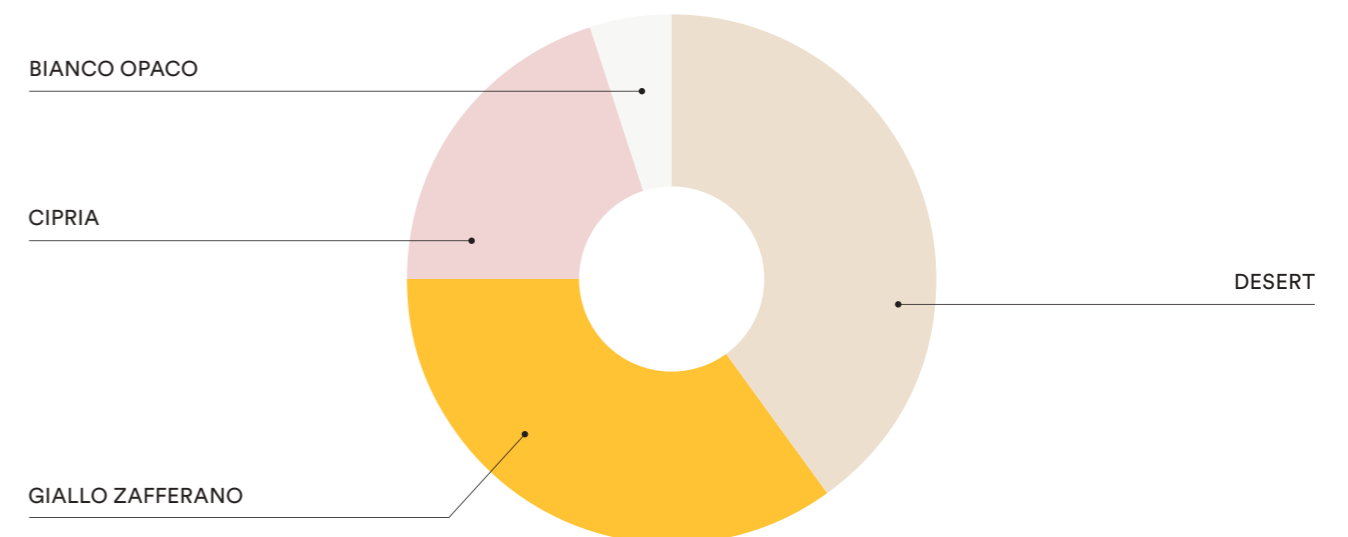

PLANIMETRIA | PLANIMETRY

FINITURE | FINISHES

K36

IT
 Letto castello **Happy** con maniglia **Vim**, libreria **Infinity** sospesa, comodino cestone **Poldo**, scrivania **Poldo** con sostegno **Pop** e sedia **Woody**.