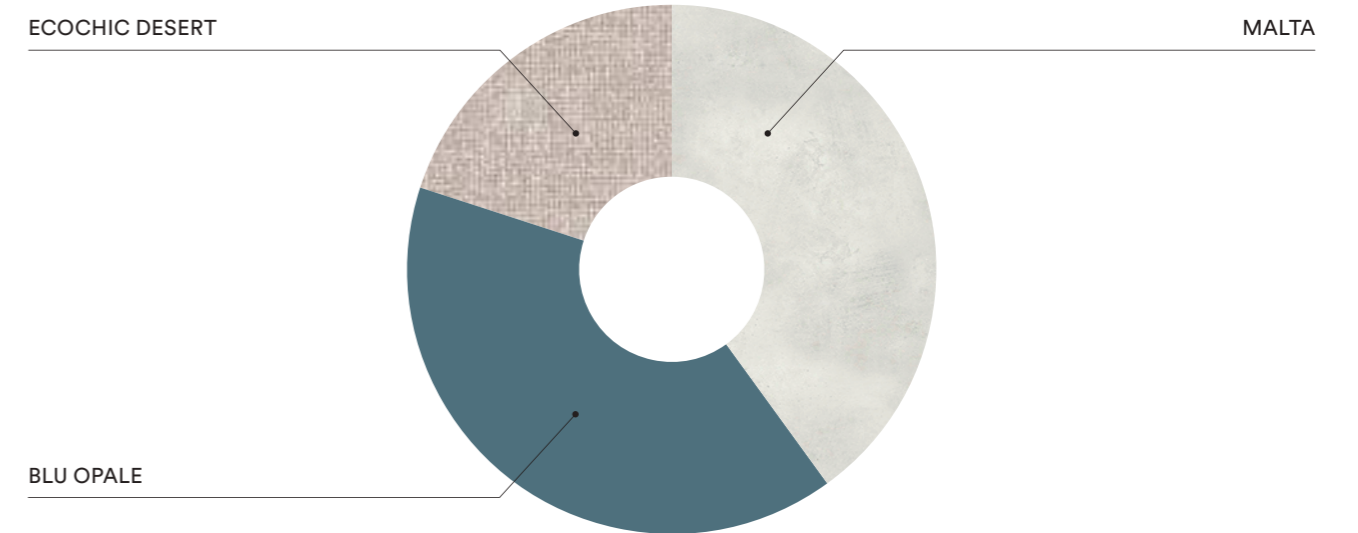

PLANIMETRIA | PLANIMETRY

FINITURE | FINISHES

K20

IT

Armadio con anta scorrevole **Diagonal**, letto **Reverso**, comodino con top e base con maniglia **Pul** su piedini **Delta**, elementi a giorno **Cubolotto**, libreria **Infinity**, componibili sospesi, comodino con top e scrivania **Podio**.