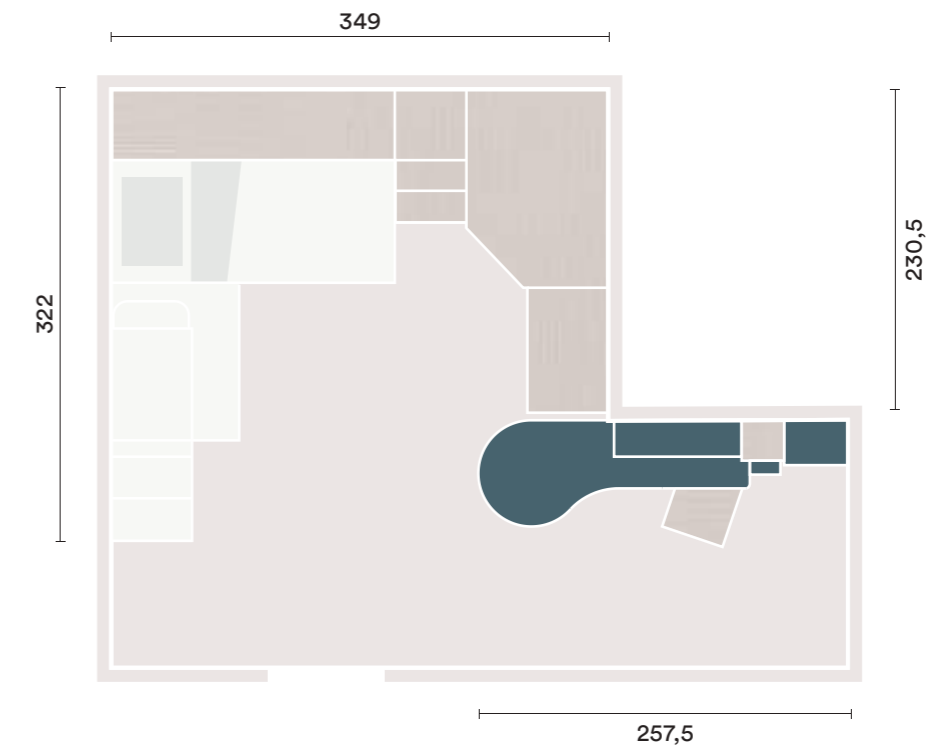

PLANIMETRIA | PLANIMETRY