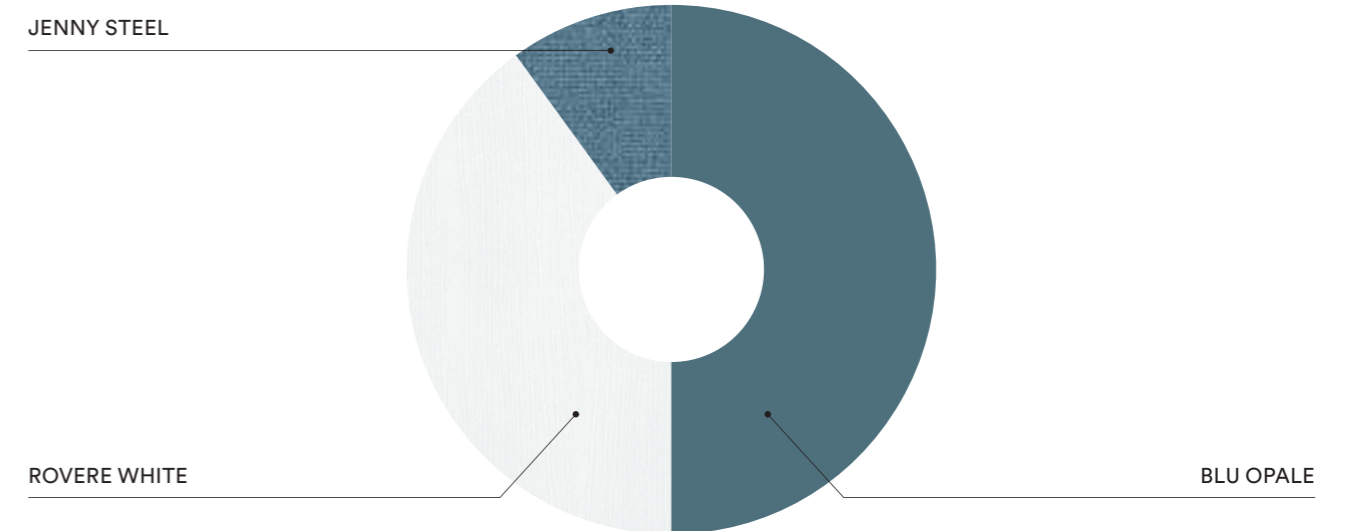

PLANIMETRIA | PLANIMETRY

FINITURE | FINISHES

K09

IT
 Armadio con anta scorrevole **Inserto**, letto **Cosy** con giroletto **Marte**, componibili con pomello **Pin** ed elementi in forte spessore, libreria **Up&Up** e scrivania **Podio**.