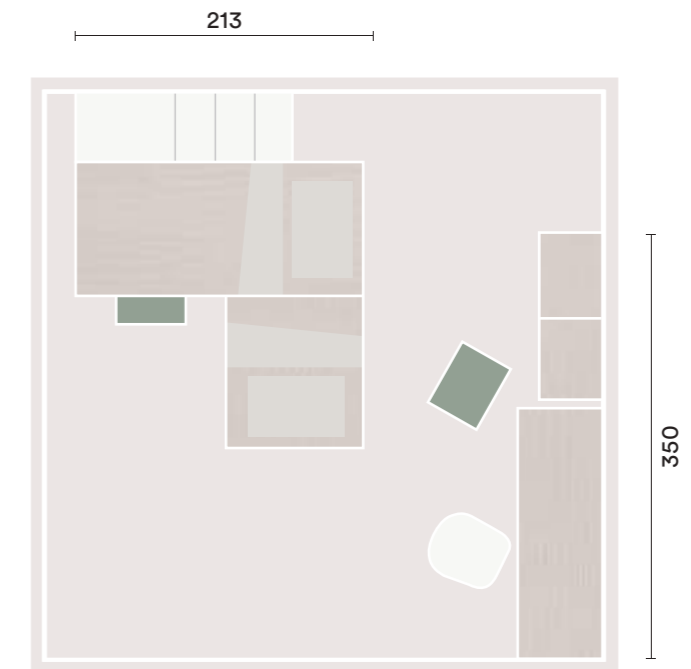

PLANIMETRIA | PLANIMETRY