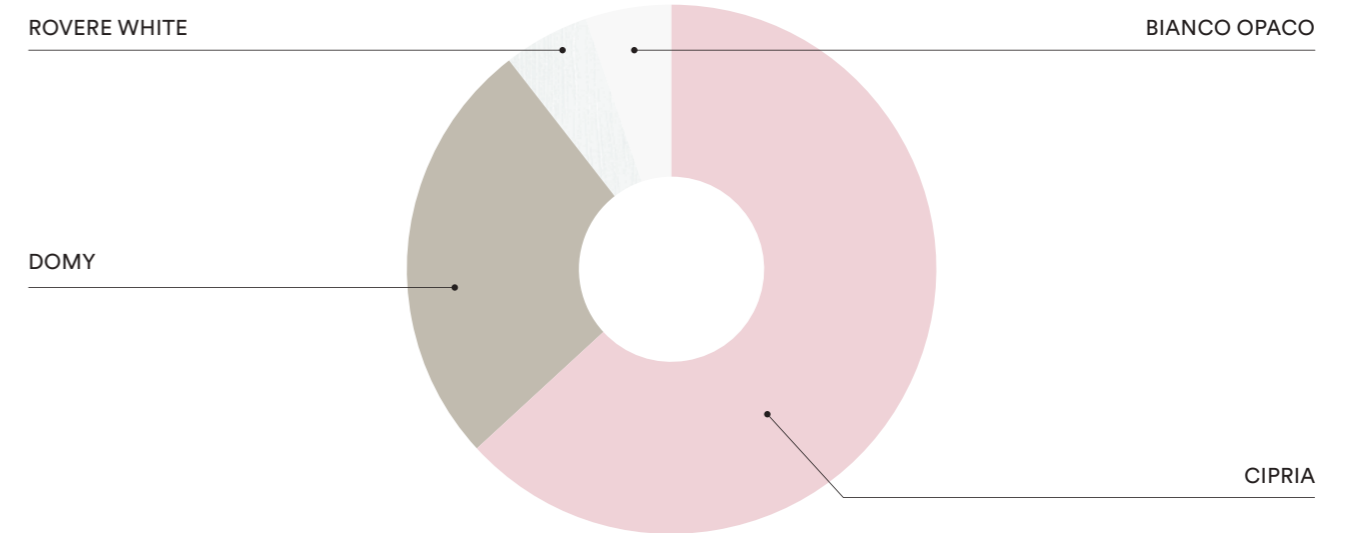

PLANIMETRIA | PLANIMETRY

FINITURE | FINISHES

K34

IT
 Armadio con anta battente **One**
 e libreria terminale **Quid**, pomello
Ball, letto castello **Slot** con giroletto
 metallico con quattro ruote, scrivania
Baia con accessori in metallo porta
 carta e porta penne, sedia **Luna**.