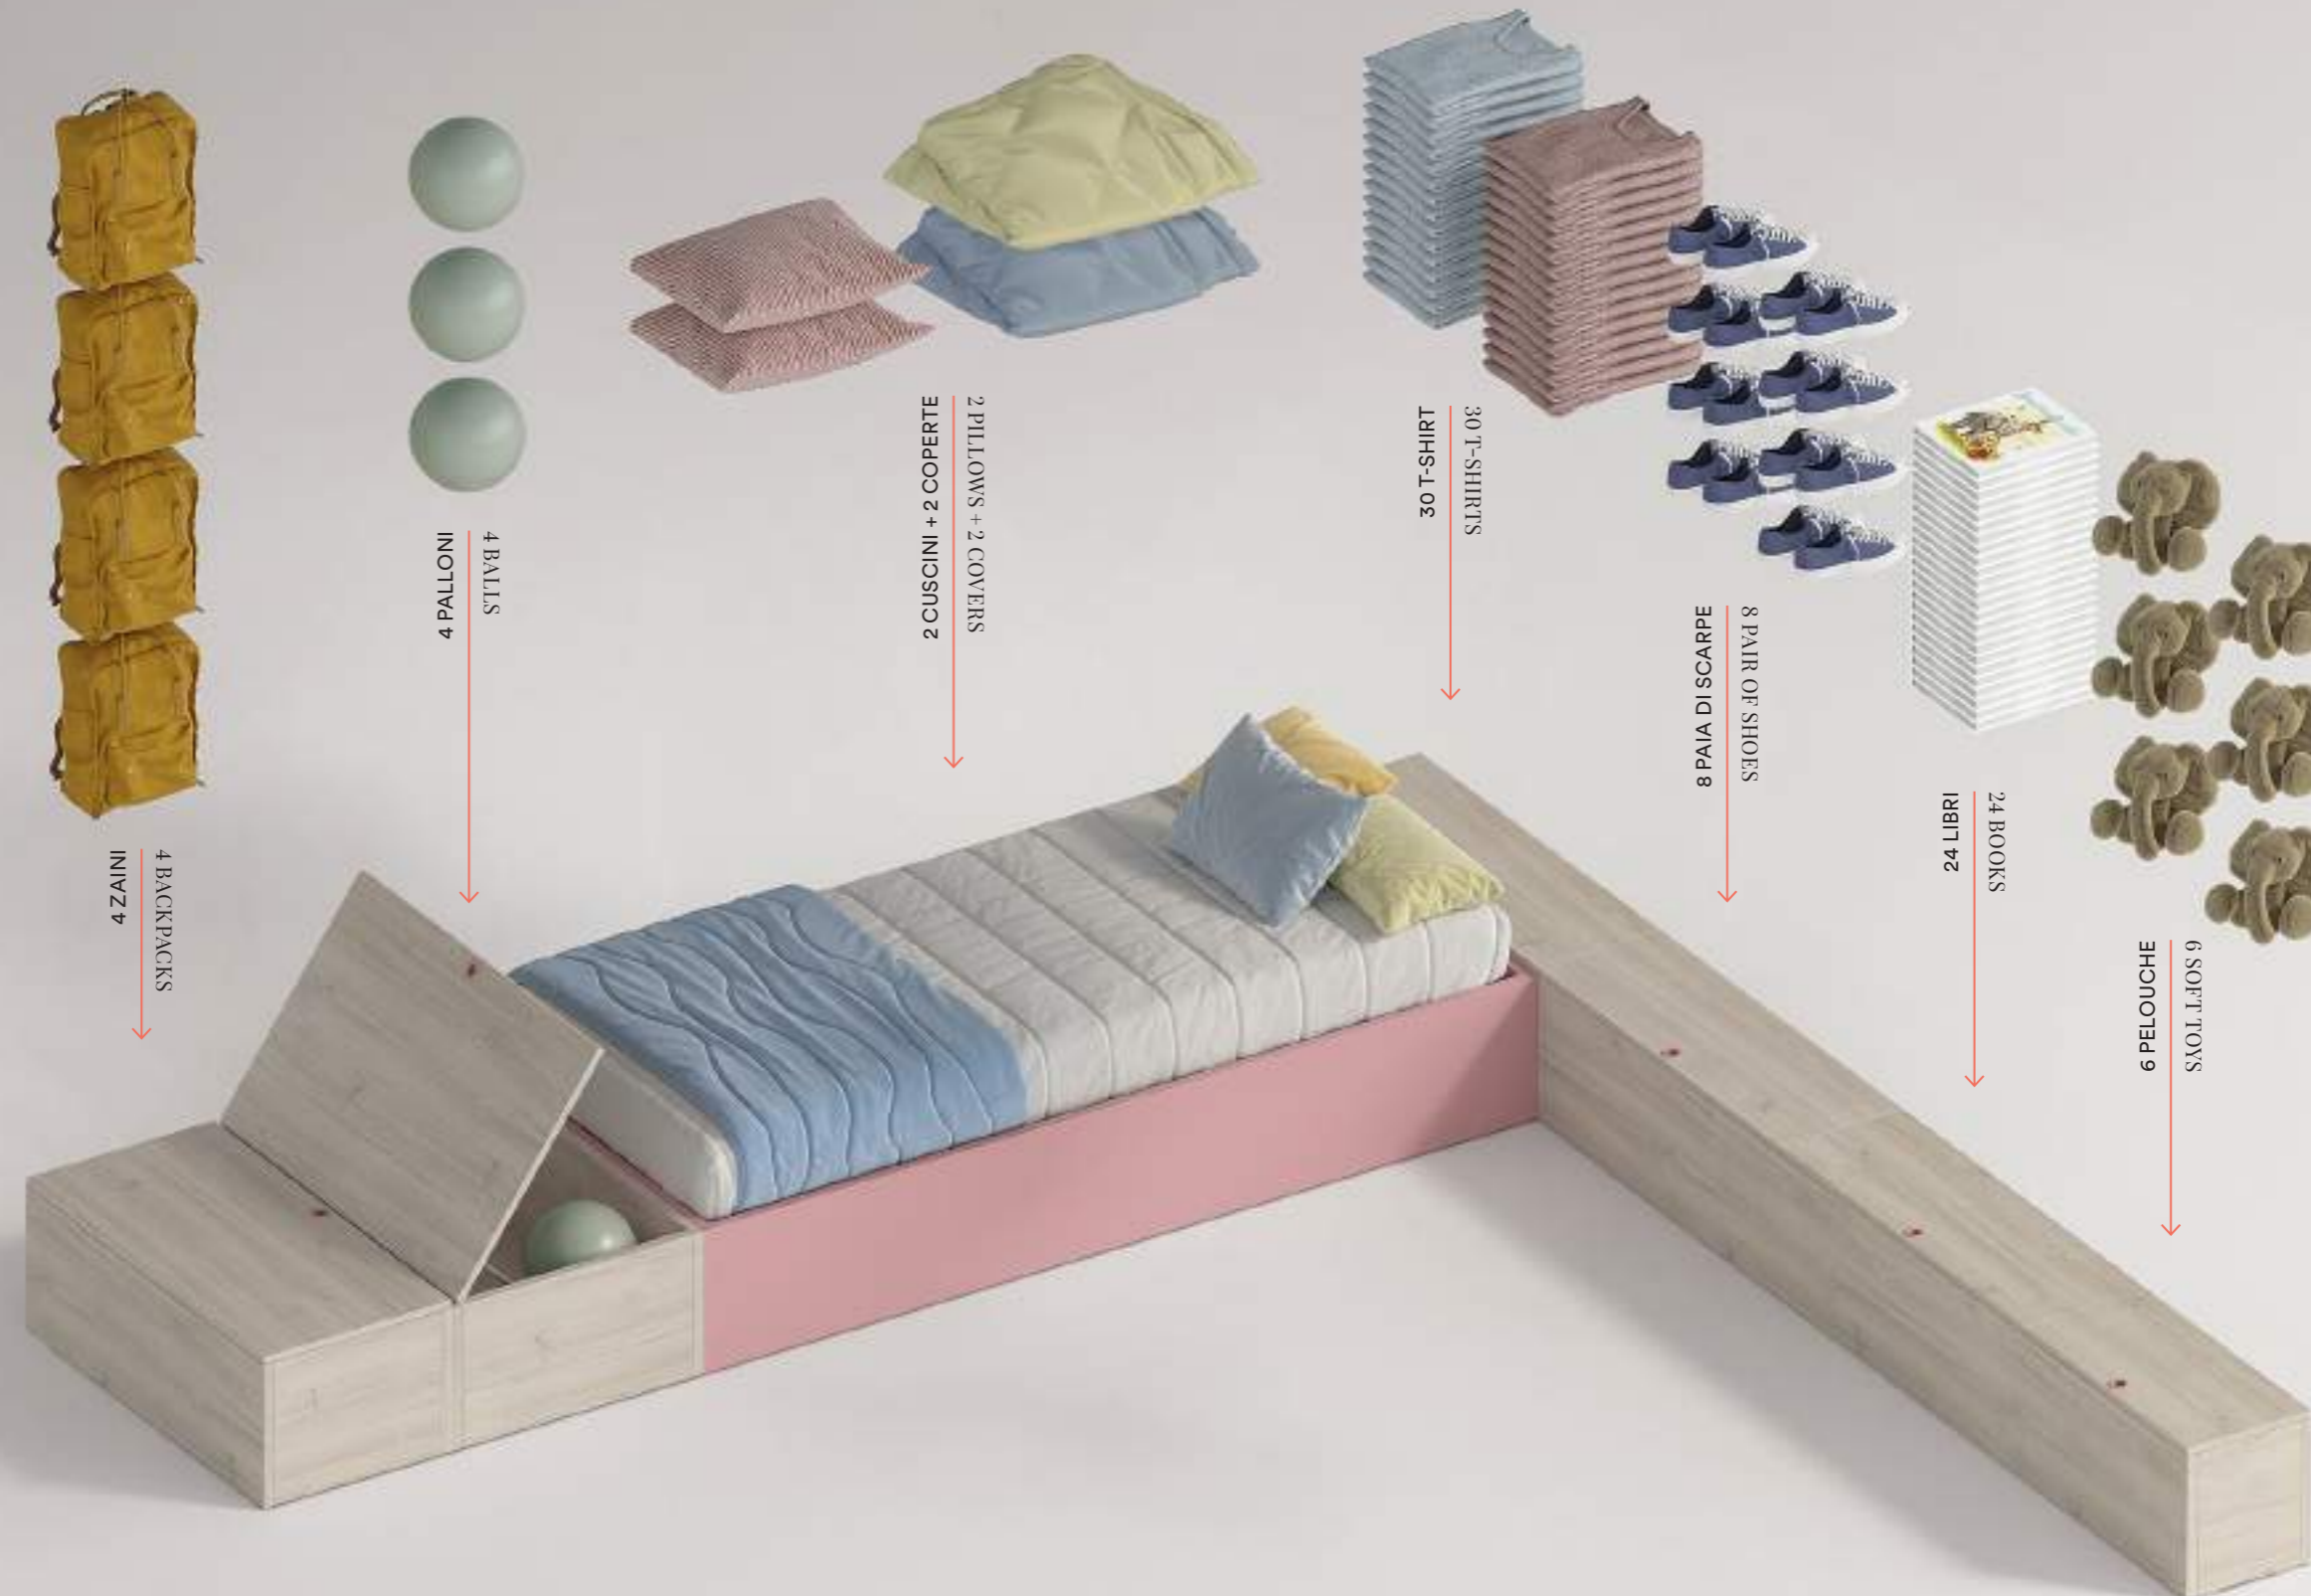

FOCUS ON

NEW!

Sistema Flotta
lo spazio che moltiplica lo spazio.

Flotta System
the space that multiplies the space.