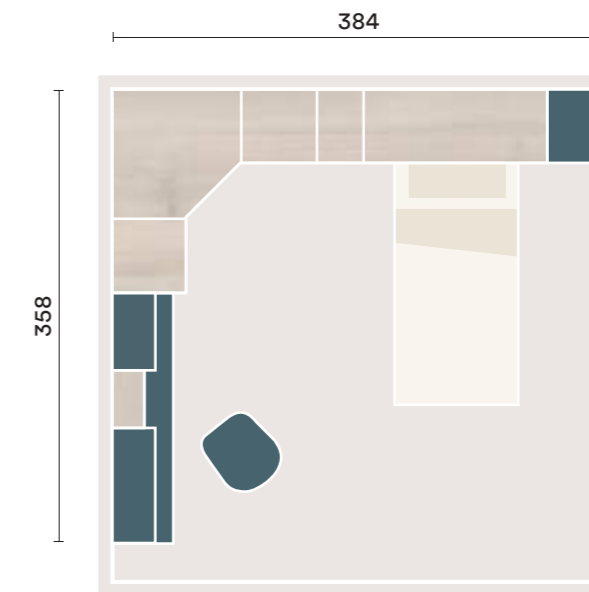

PLANIMETRIA | PLANIMETRY