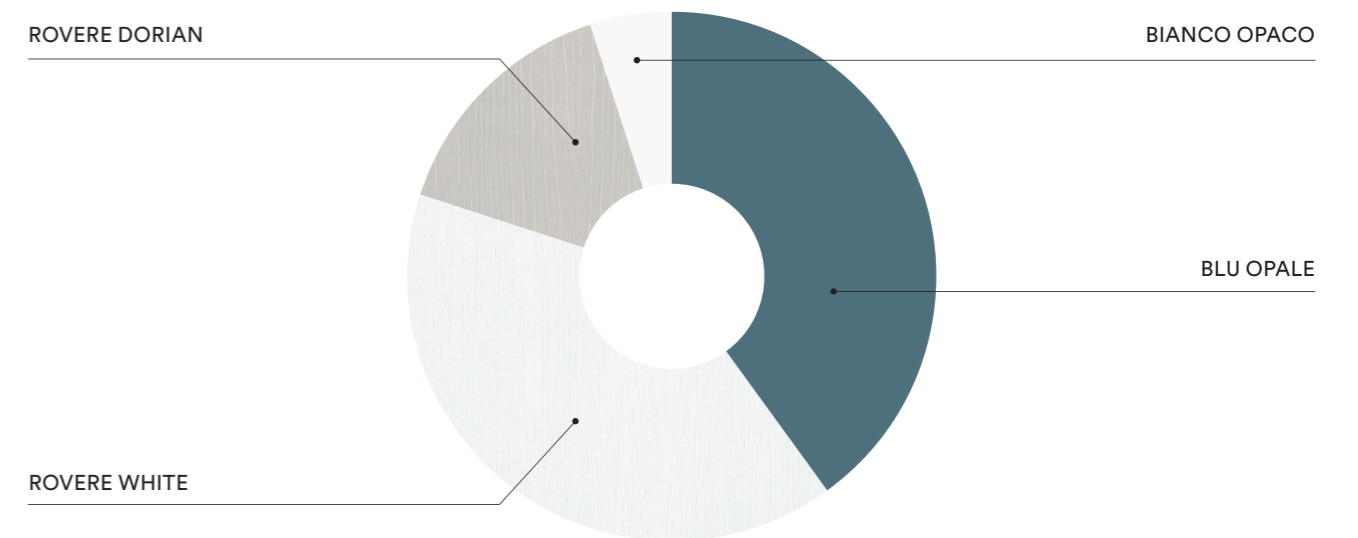

FINITURE | FINISHES