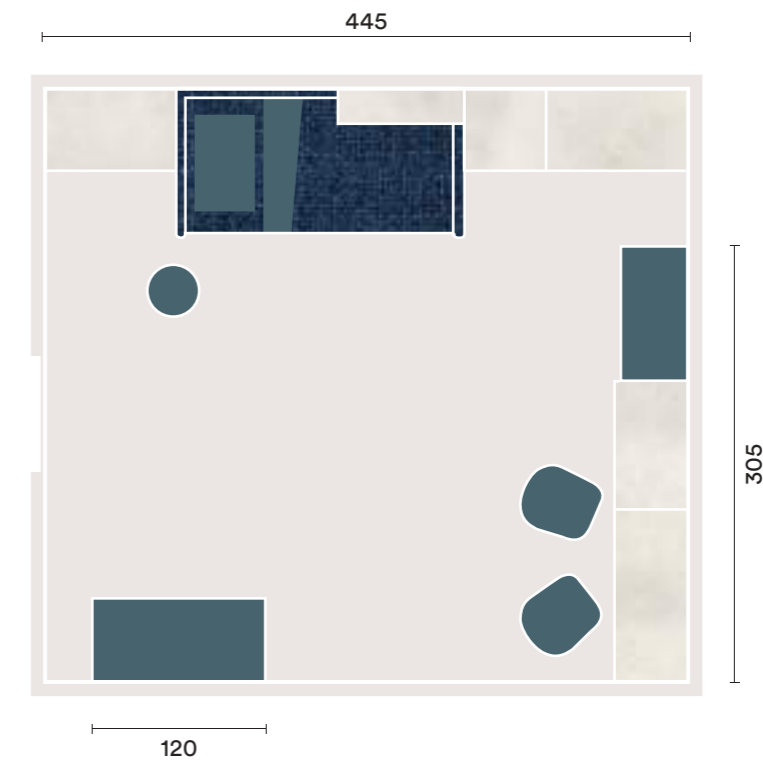

PLANIMETRIA | PLANIMETRY