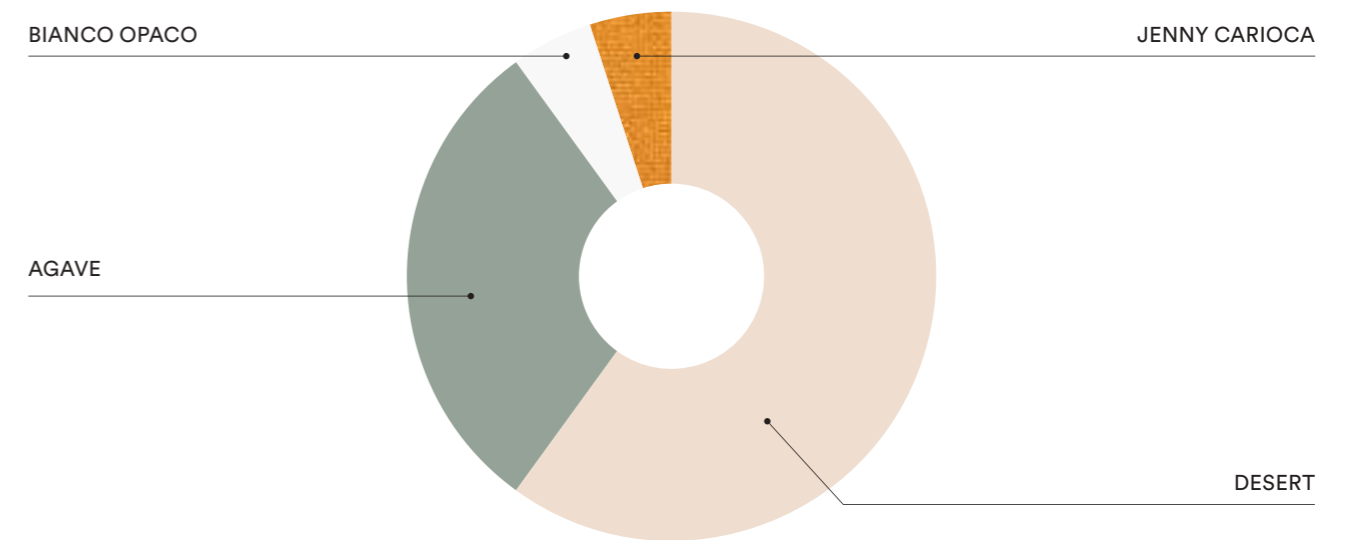

PLANIMETRIA | PLANIMETRY

FINITURE | FINISHES

K07

IT
 Armadio con anta battente **Club**,
 letti **Cosy** con giroletto **Marte**,
 comodini componibili con pomello
Pin, componibili con pomello **Pin**
 e pensili, sistema boiserie **Pepita**
 e **Sticker Griglia**.