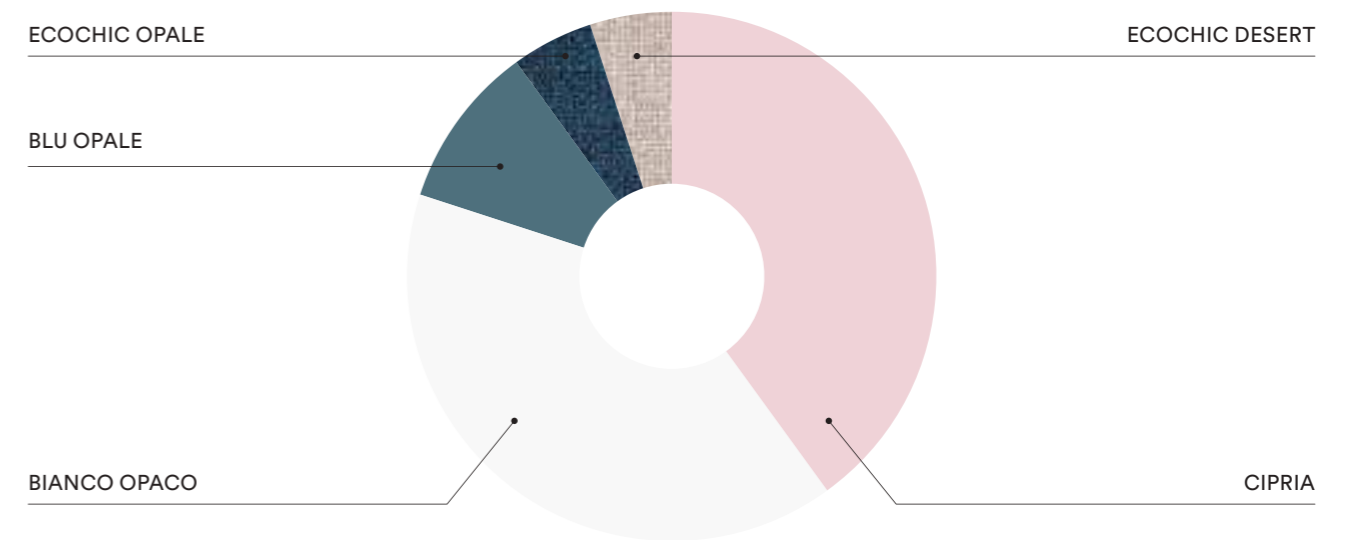

FINITURE | FINISHES