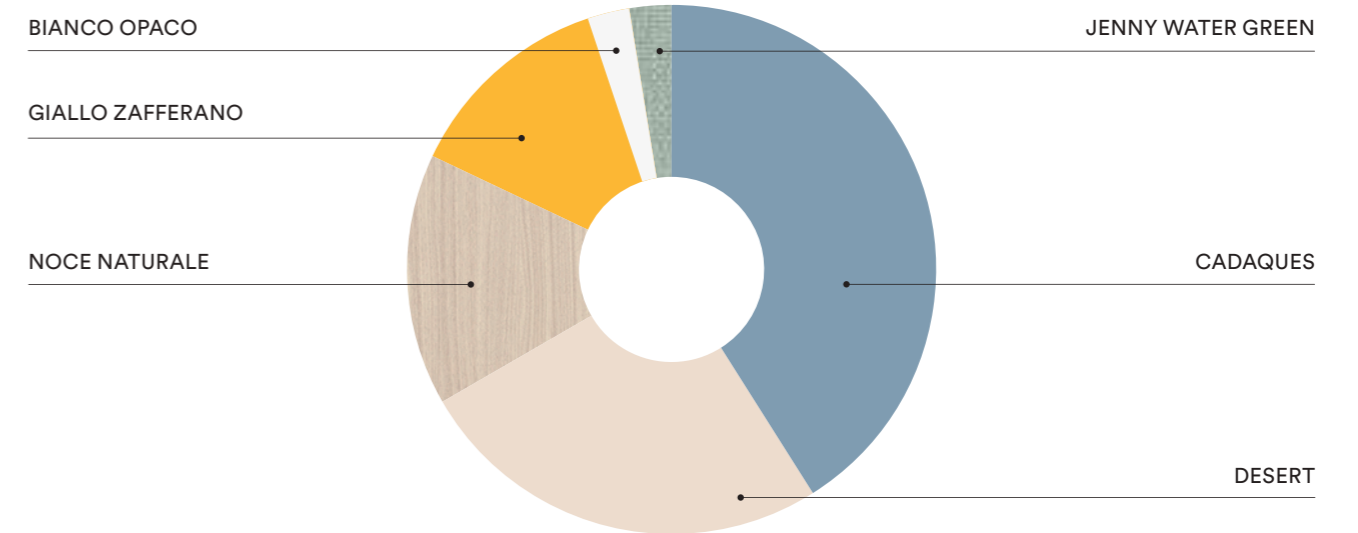

PLANIMETRIA | PLANIMETRY

FINITURE | FINISHES

FOCUS ON

NEW!

Sistema Baia
ripensare lo spazio
dei sogni.

- A** divano letto Baia con cassettoni
L 91,3 P 200 H 99,3 cm
- B** divano letto Baia con seconda rete
L 91,3 P 200 H 99,3 cm
- C** divano letto Baia con piedi
L 180 P 202 H 99,3 cm
- D** scrivania Baia con accessori in metallo porta penne e porta carta
L 150 P 60,8 H 99,3 cm