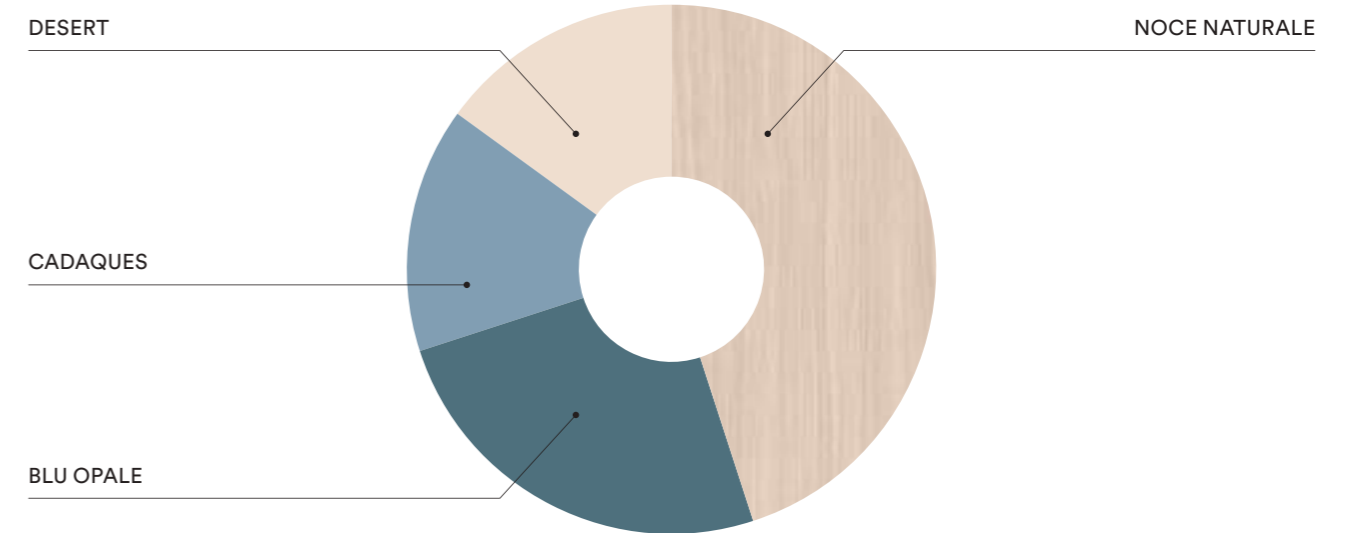

Immagina questa camera
con una variante di layout → **P.182**

Imagine this room
with a different layout → **P.182**

PLANIMETRIA | PLANIMETRY

FINITURE | FINISHES

DESIGN & PLAY

- A** libreria a terra e libreria soprazso Infinity
L 473 x L 125
P 33,3 H 227,3 cm
- B** letto singolo a scomparsa Click su libreria
L 213,7 P 33,3 H 227,3 cm
- C** componibili a terra
L 195 P 56,3 H 64 cm
- D** scrivania Twig
L 150 P 60 H 77,6 cm
- E** sedia Luna