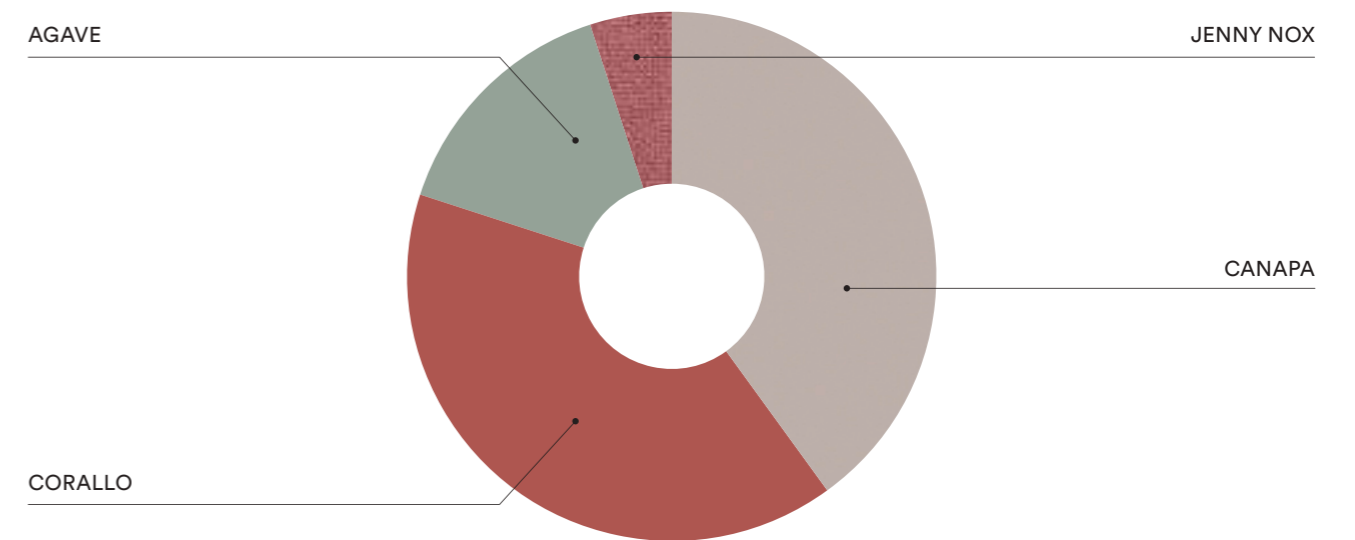

FINITURE | FINISHES