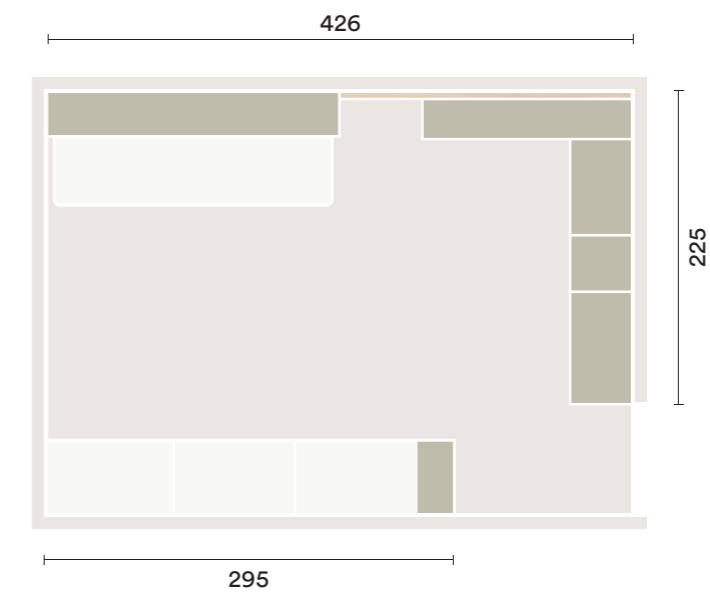

PLANIMETRIA | PLANIMETRY

FINITURE | FINISHES

FOCUS ON

Letti salva spazio Click
da giorno a notte
in un gesto.

- A** letto singolo a scomparsa Click
H 99,3 cm con rete
L 80 cm
- B** letto singolo a scomparsa Click
H 163,2 cm con rete
L 120 cm e piano scrittoio
P 50 cm
- C** letto singolo a scomparsa Click
H 195,3 cm con rete
L 80 cm
- D** due letti singoli a scomparsa Click
H 227,3 cm con rete
L 80 cm