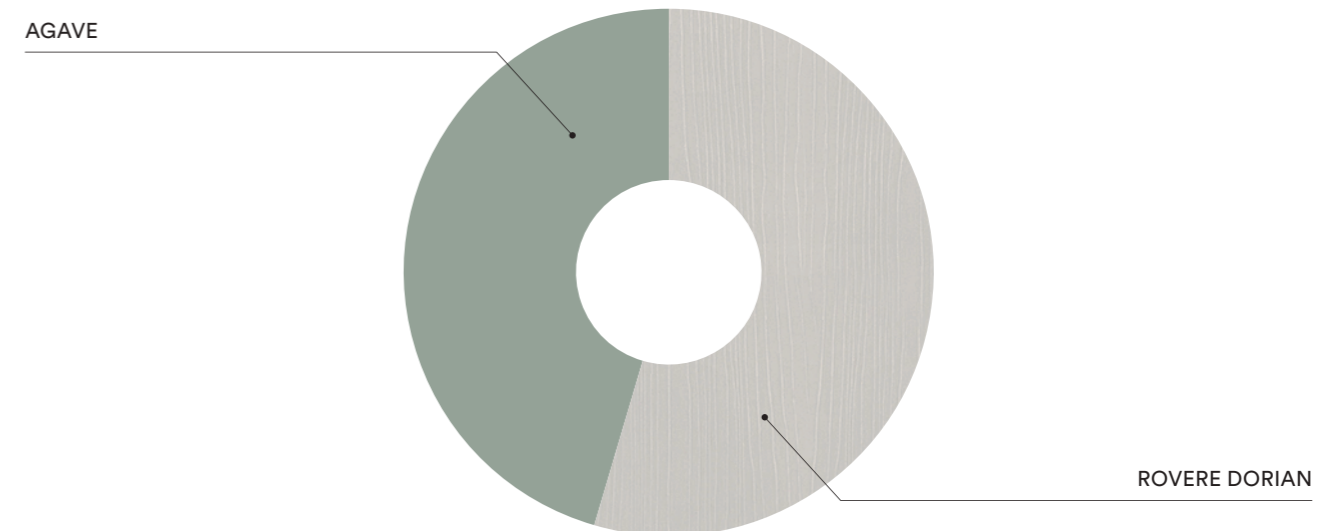

FINITURE | FINISHES