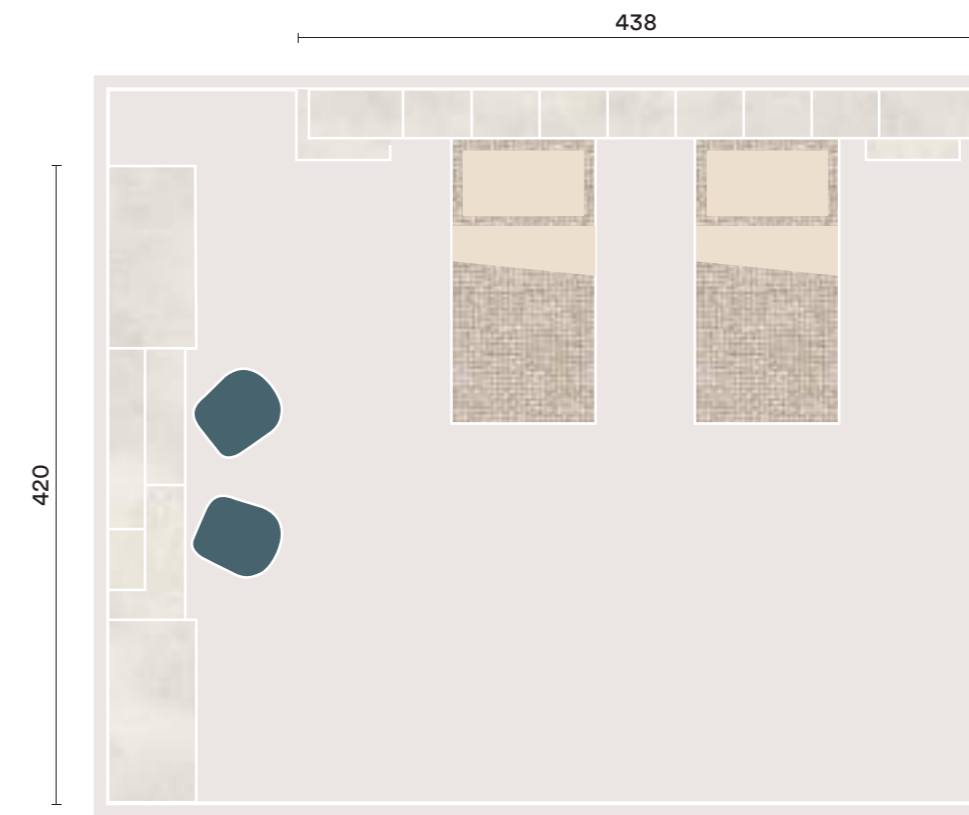

PLANIMETRIA | PLANIMETRY