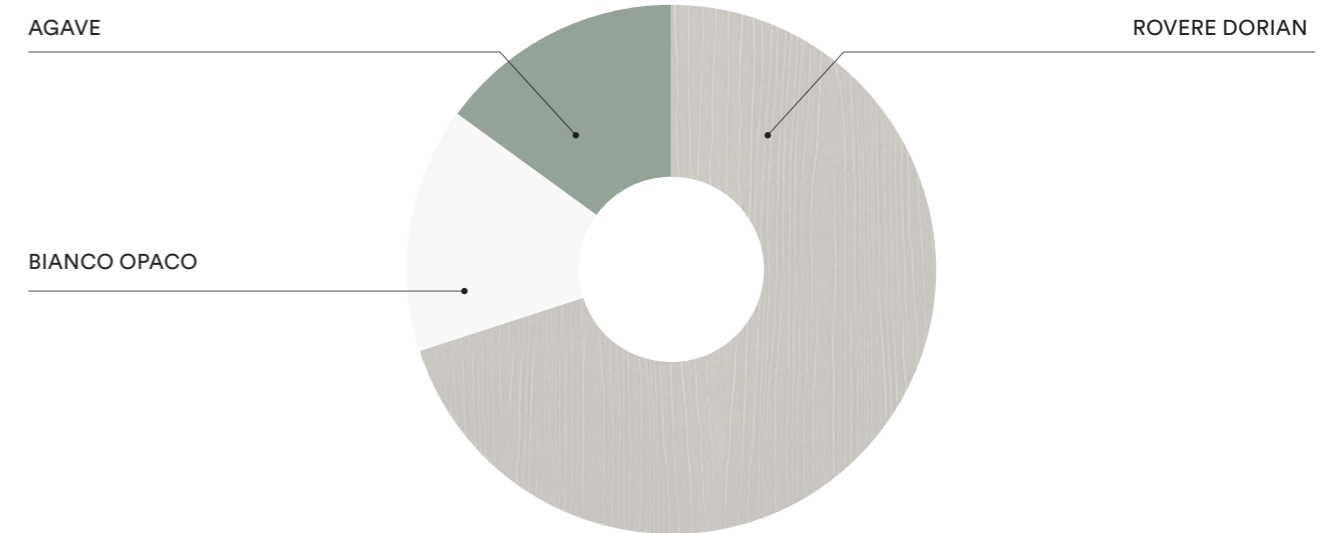

FINITURE | FINISHES