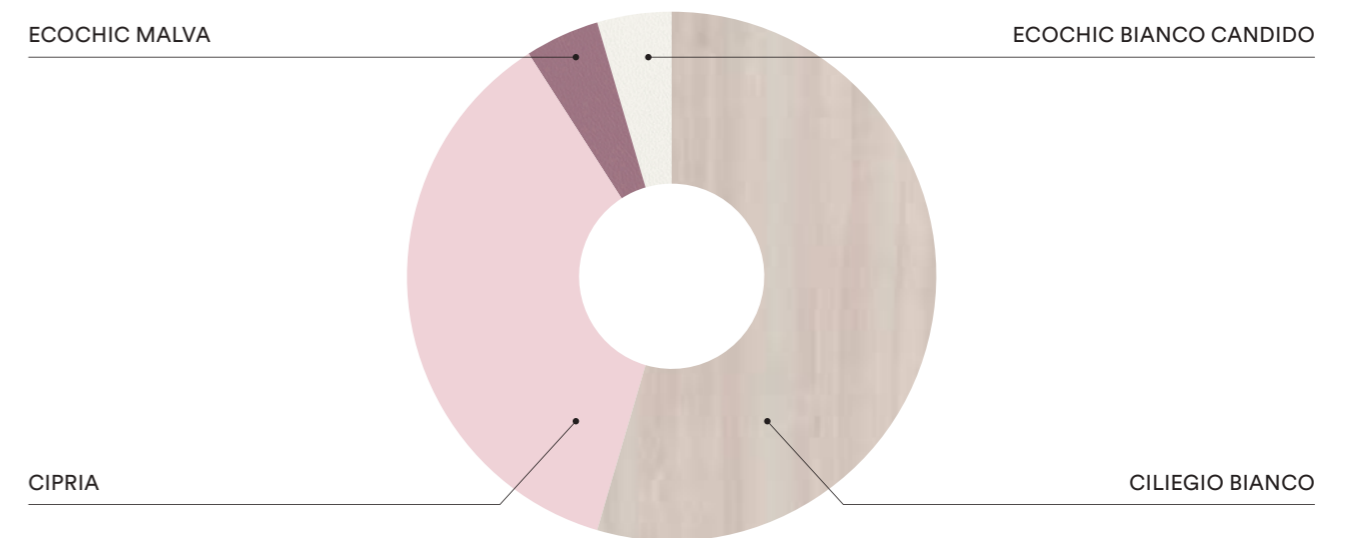

PLANIMETRIA | PLANIMETRY

FINITURE | FINISHES

FO- CUS ON

Letto a castello Happy
il bello di condividere.

Happy bunk bed
the beauty of sharing.

A letto a castello attrezzato ad elle con cassettoni e due reti L 90 cm
B letto a castello attrezzato con cabina, due reti L 90 cm e terza rete estraibile L 80 cm