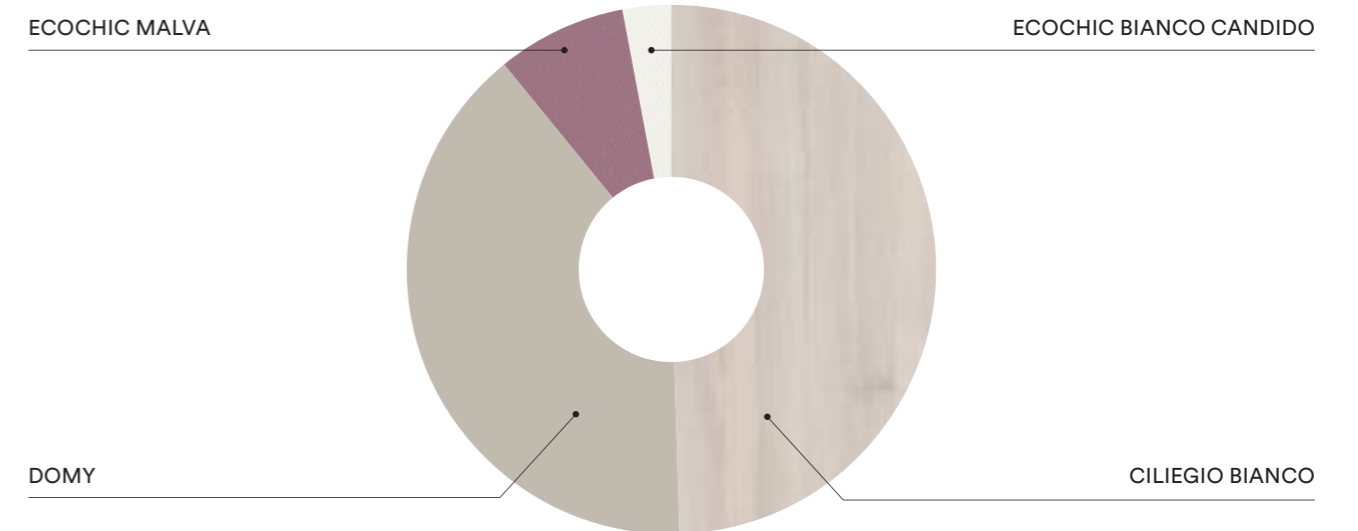

FINITURE | FINISHES