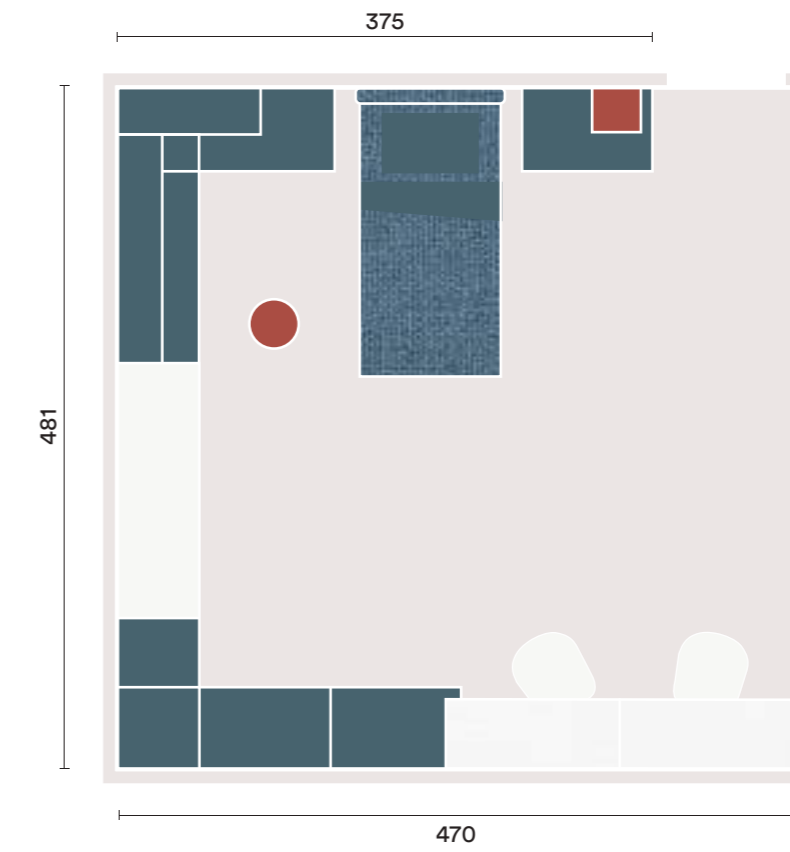

PLANIMETRIA | PLANIMETRY