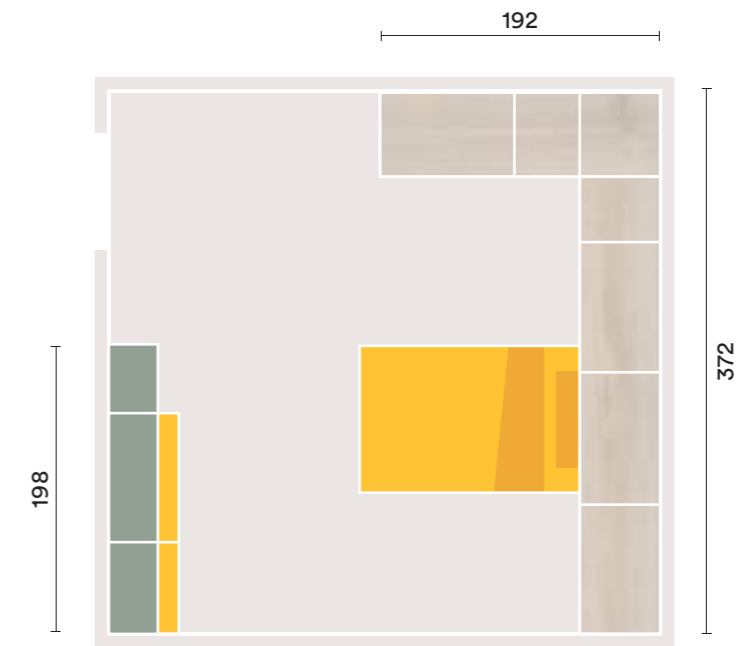

PLANIMETRIA | PLANIMETRY