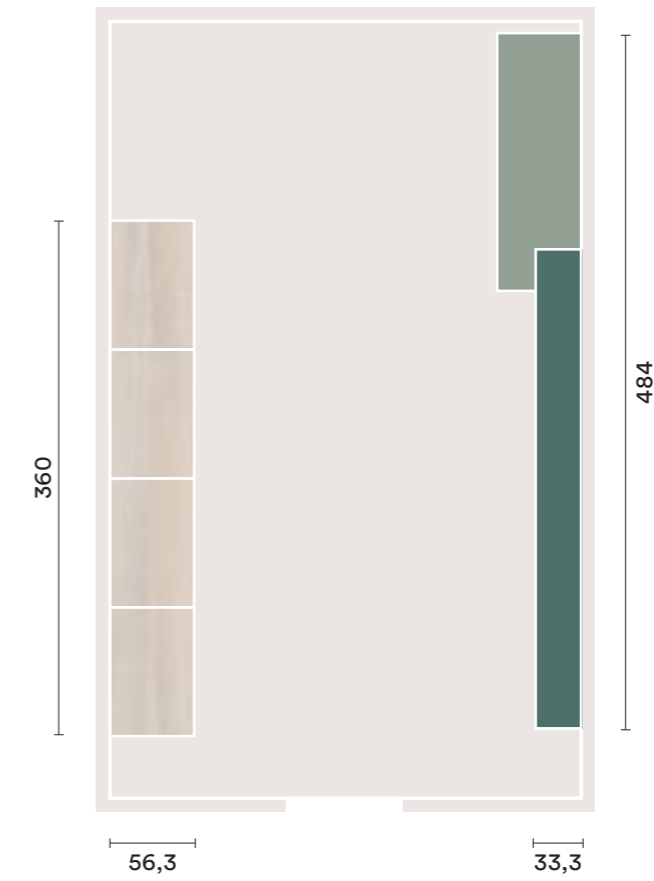

PLANIMETRIA | PLANIMETRY