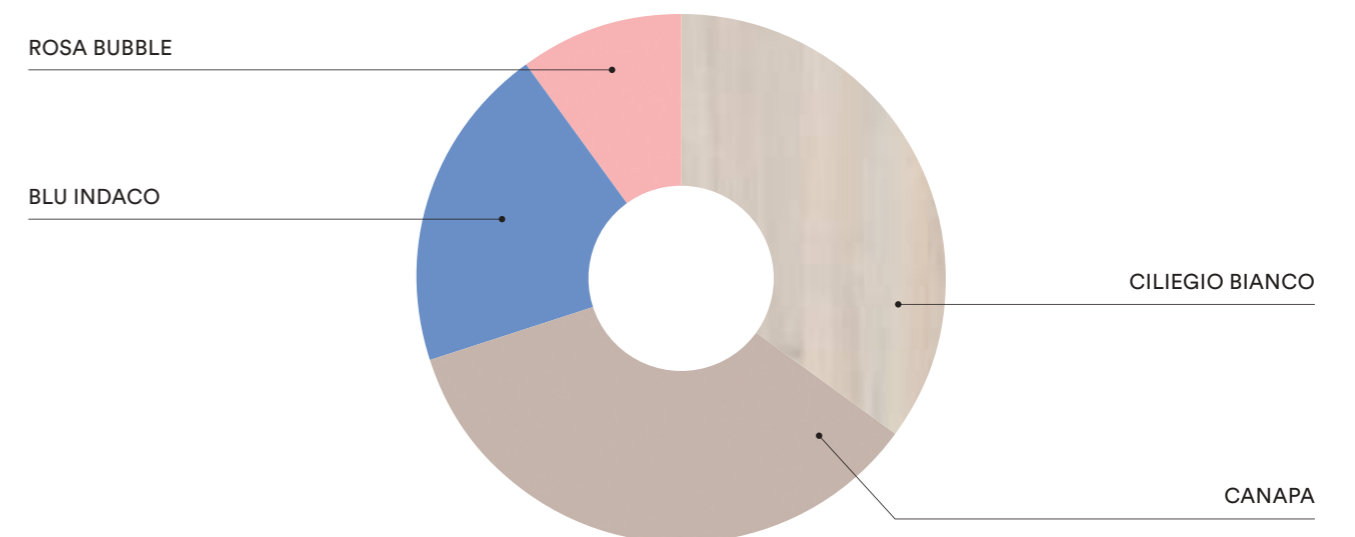

Immagina questa camera
con una variante di layout → P.16

Imagine this room
with a different layout → P.16

PLANIMETRIA | PLANIMETRY

FINITURE | FINISHES

DESIGN & PLAY

- A** armadio con anta battente Club
L 210 P 56,3 H 257,6 cm
- B** libreria Infinity sospesa
L 122,5 P 33,3 H 98,5 cm
- C** scrivania Podio
L 120 P 49 H 8 cm
- D** 1 modulo contenitore sistema Flotta
L 60 P 30 H 35,8 cm
3 moduli contenitore sistema Flotta
L 90 P 30 H 35,8 cm
- E** 1 letto contenitore sistema Flotta
L 200 P 87,8 H 34 cm
- F** 1 modulo contenitore sistema Flotta
L 90 P 45 H 35,8 cm
1 modulo contenitore sistema Flotta
L 90 P 60 H 35,8 cm
- G** sedia Nice