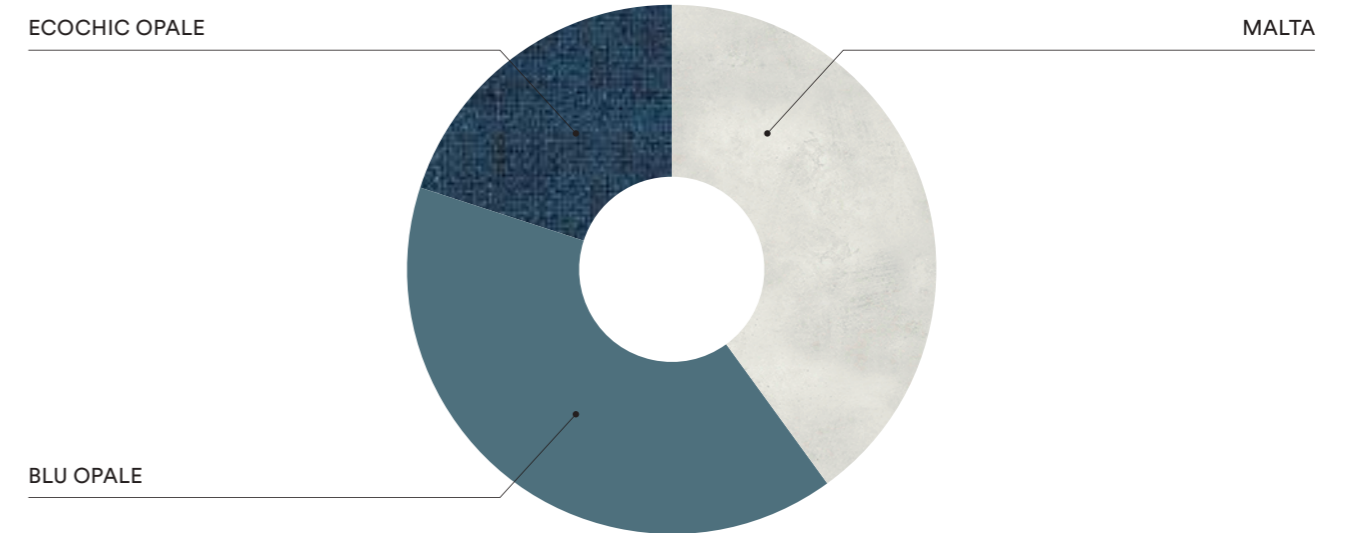

PLANIMETRIA | PLANIMETRY

FINITURE | FINISHES

K24

IT
Componibili con pomello **Pom**, letto **Cosy** con giroletto **Marte**, elementi a giorno **Cubolotto**, tavolino **Twig**, comodino **Gape** su piedini **Delta**, scrivania **Podio** e sedie **Flo**.