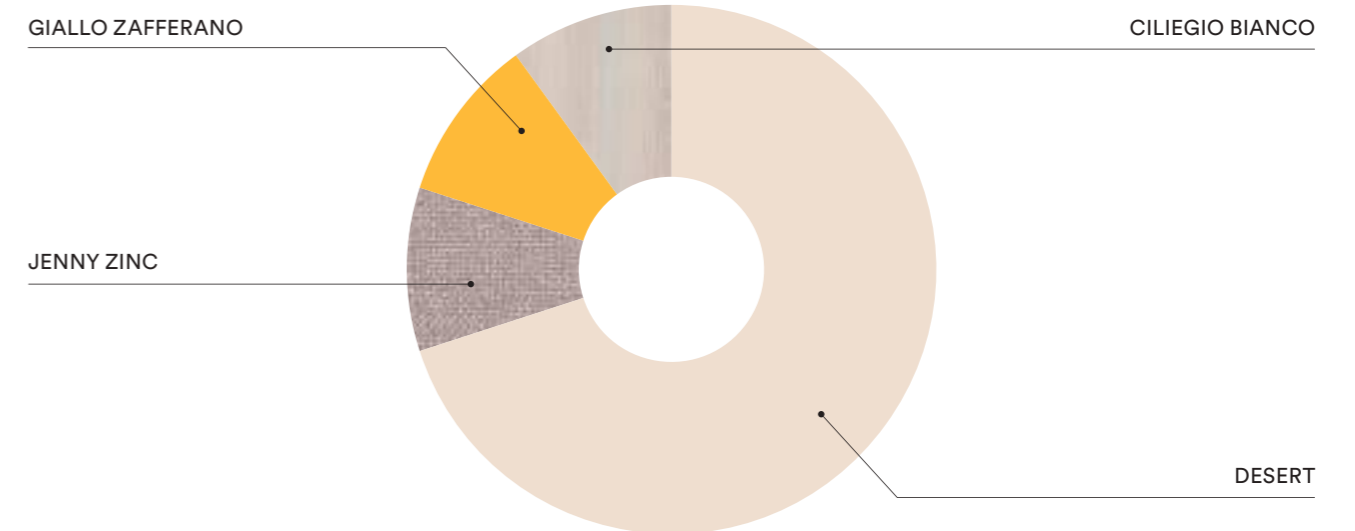

FINITURE | FINISHES