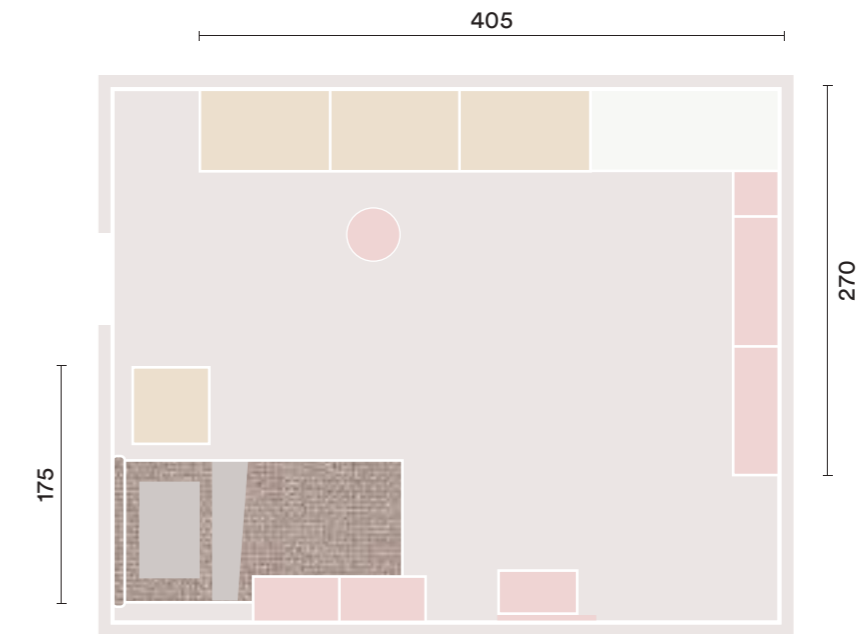

PLANIMETRIA | PLANIMETRY