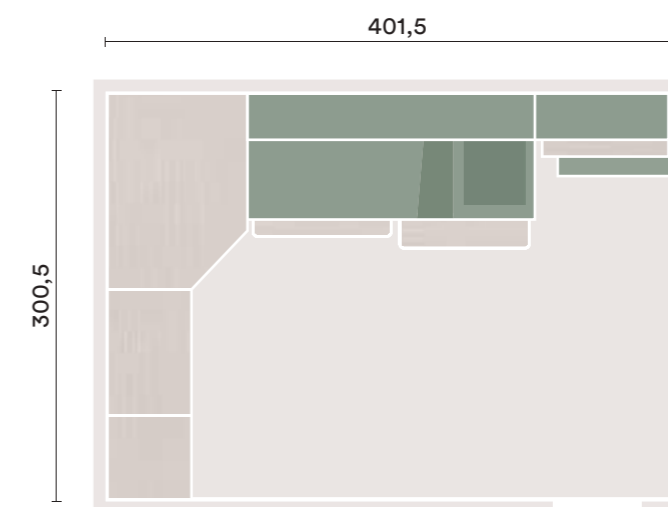

PLANIMETRIA | PLANIMETRY