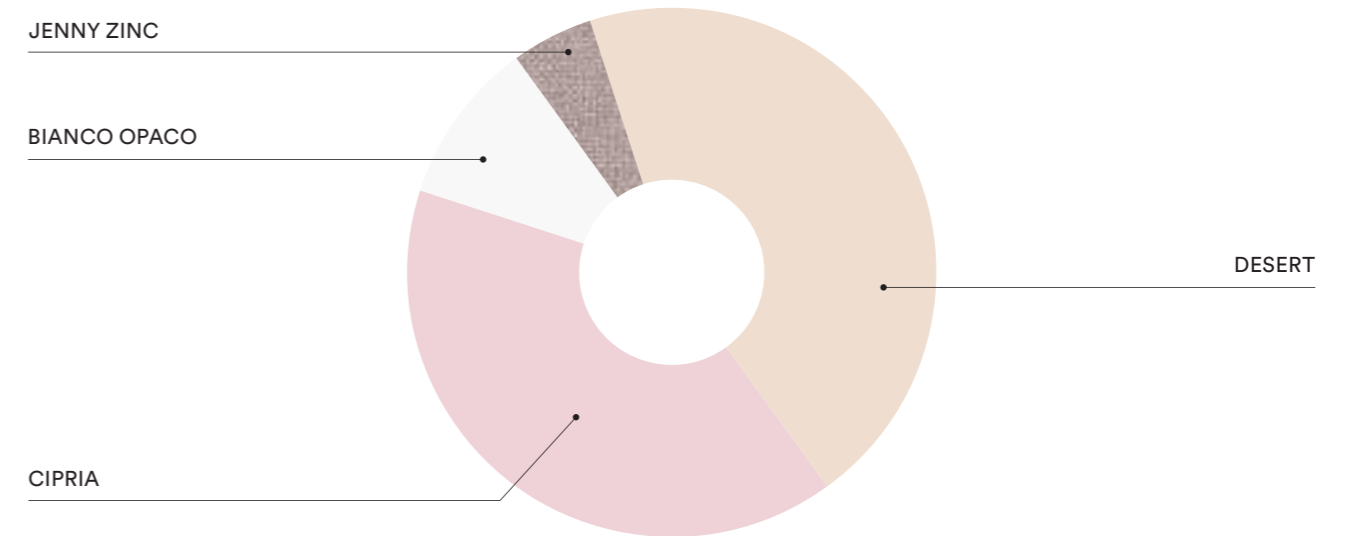

FINITURE | FINISHES