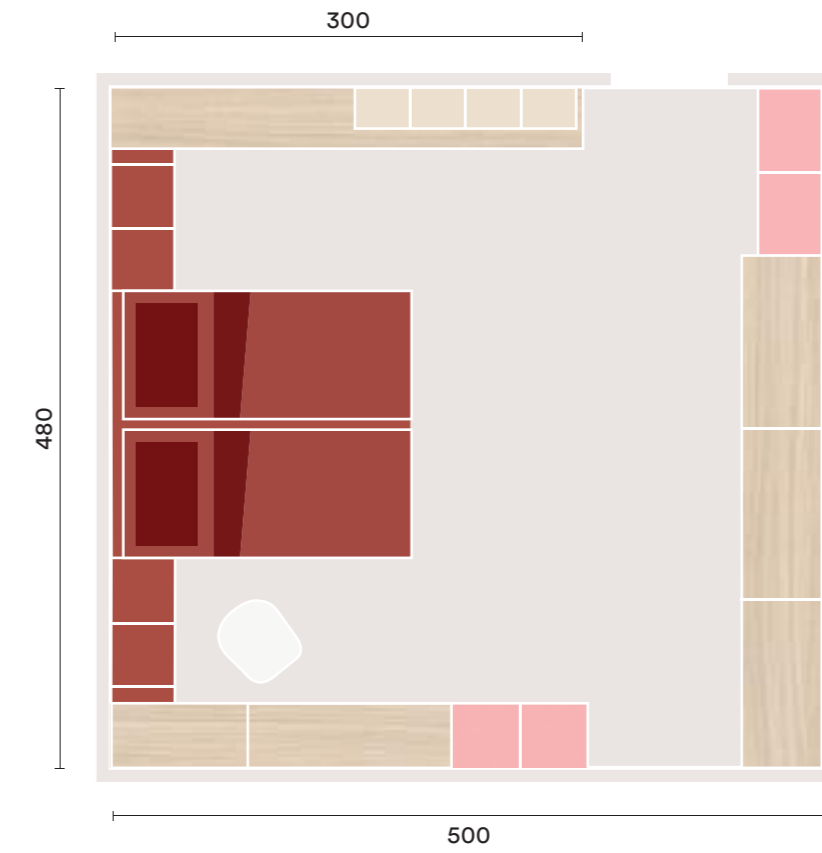

PLANIMETRIA | PLANIMETRY