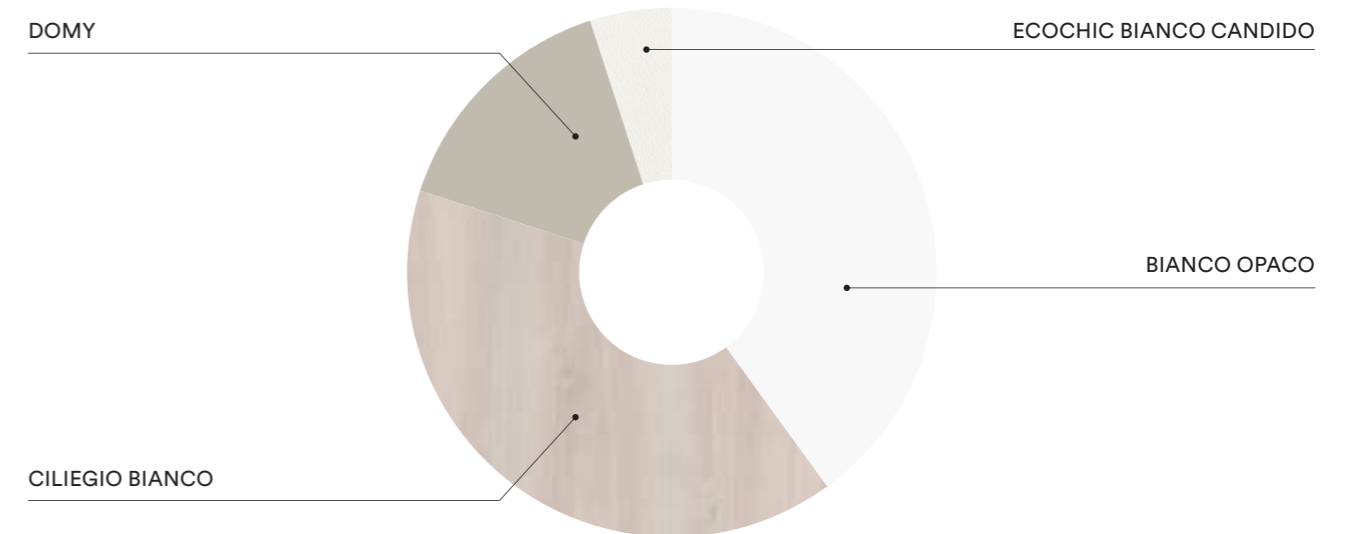

FINITURE | FINISHES