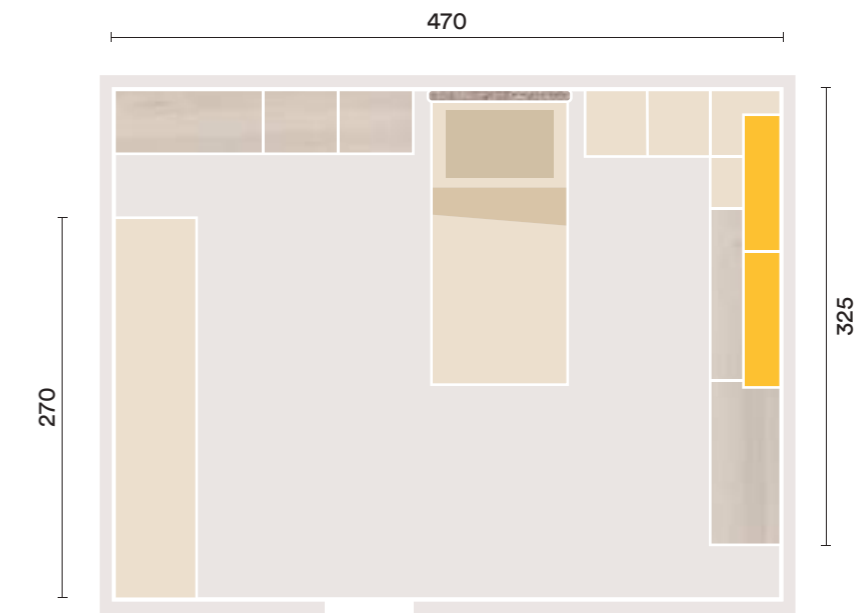

PLANIMETRIA | PLANIMETRY