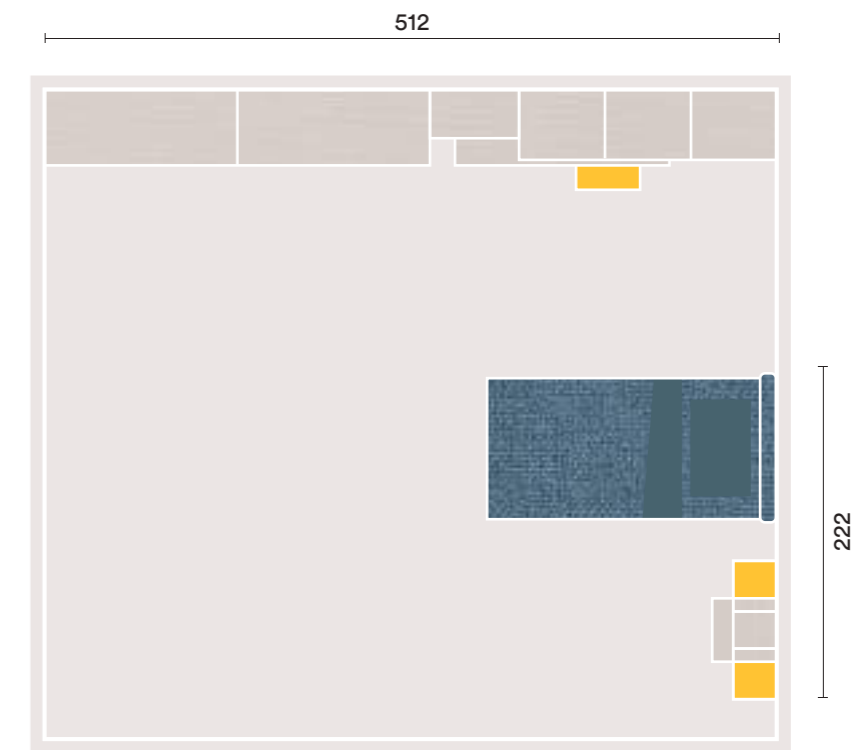

PLANIMETRIA | PLANIMETRY