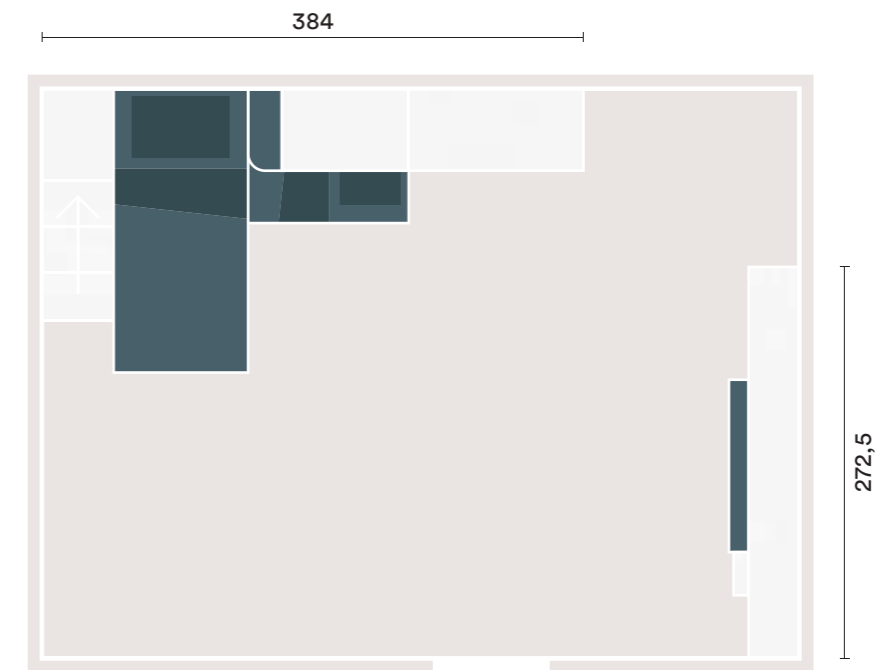

PLANIMETRIA | PLANIMETRY