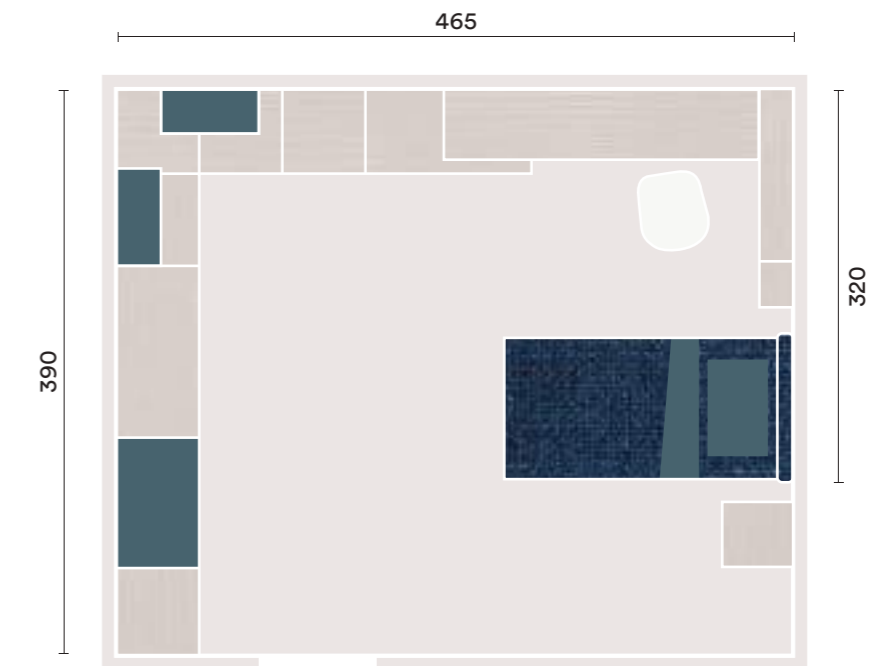

PLANIMETRIA | PLANIMETRY