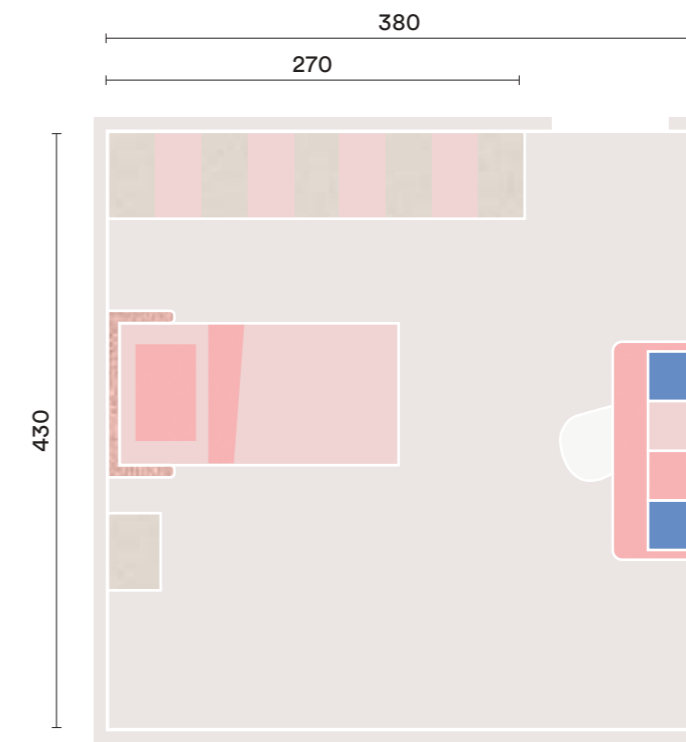

PLANIMETRIA | PLANIMETRY