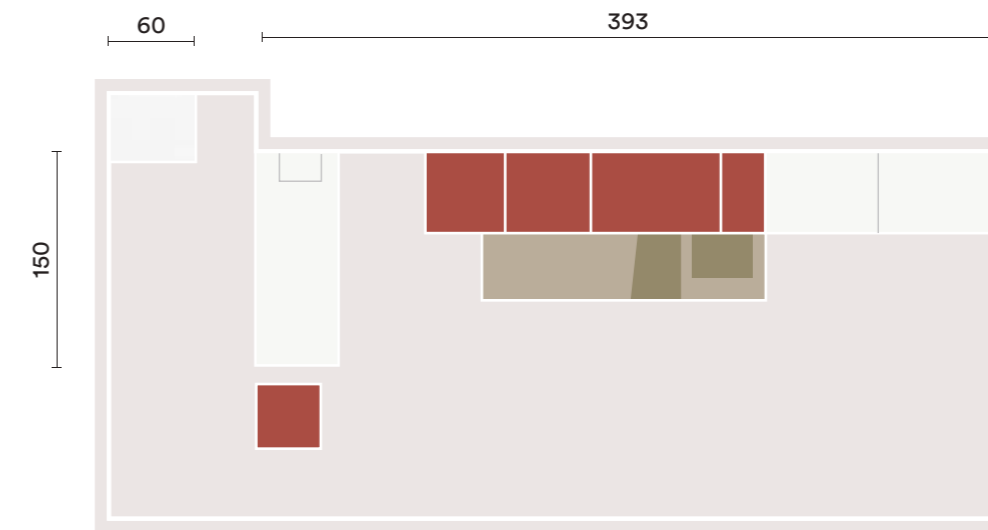

PLANIMETRIA | PLANIMETRY