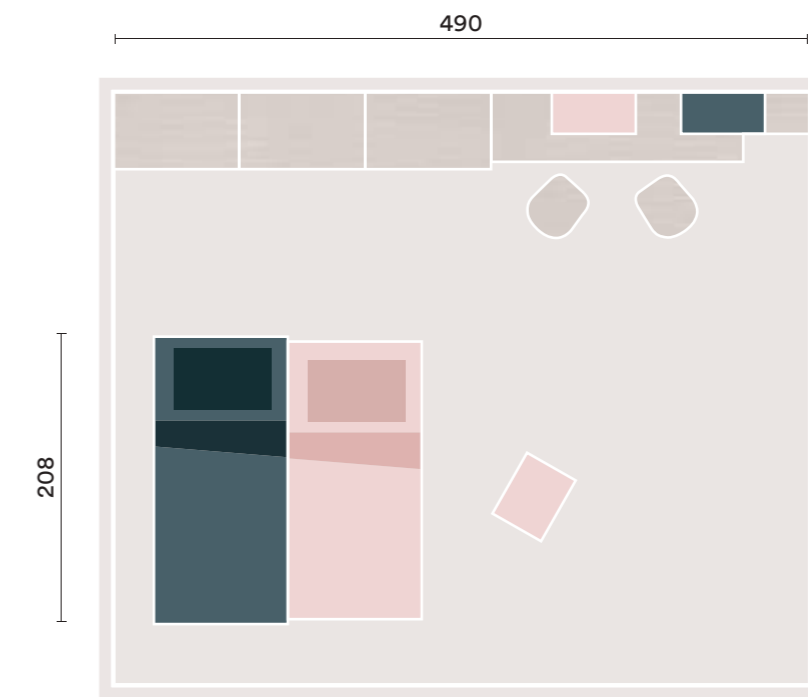

PLANIMETRIA | PLANIMETRY