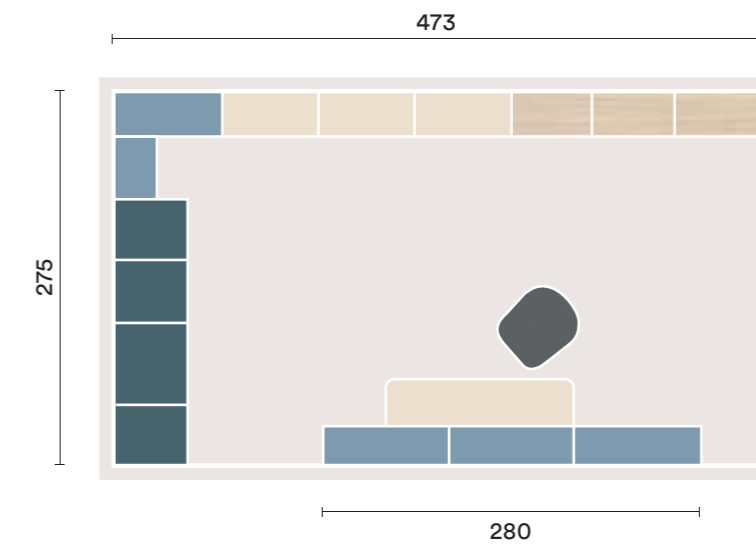

PLANIMETRIA | PLANIMETRY