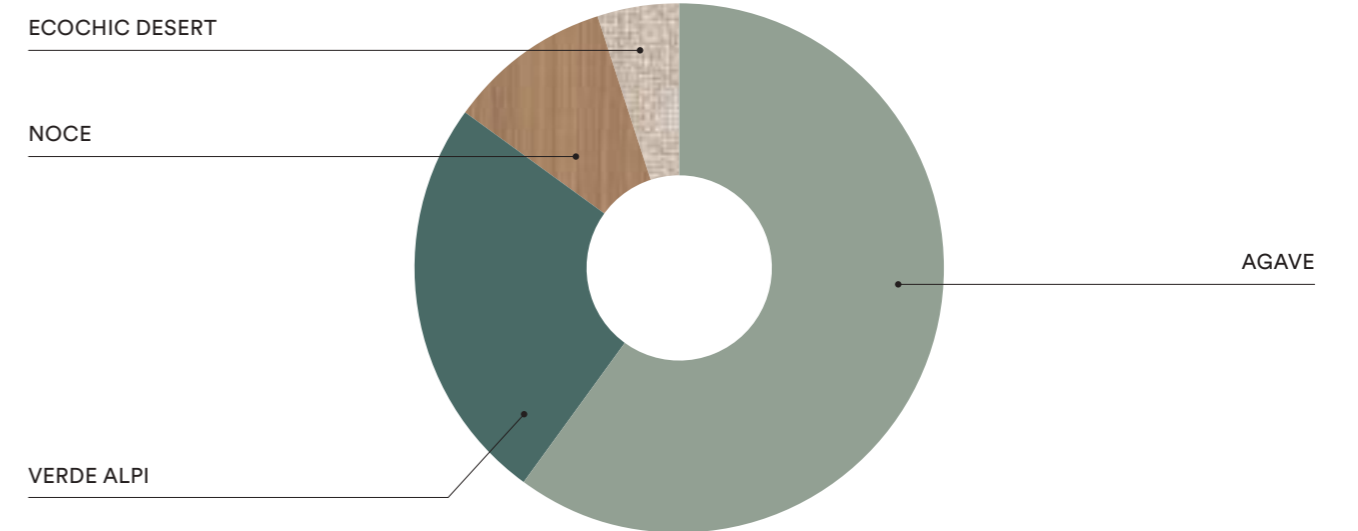

PLANIMETRIA | PLANIMETRY

FINITURE | FINISHES

K12

IT
 Armadio con anta battente **One**
 e maniglia **Mun**, vano porta TV fisso
 e libreria terminale **Quid**, letto
Tetris con piedini **Delta**, libreria
Infinity sospesa e a terra con
 penisola, sostegno **Pop** e sedia **Flo**.