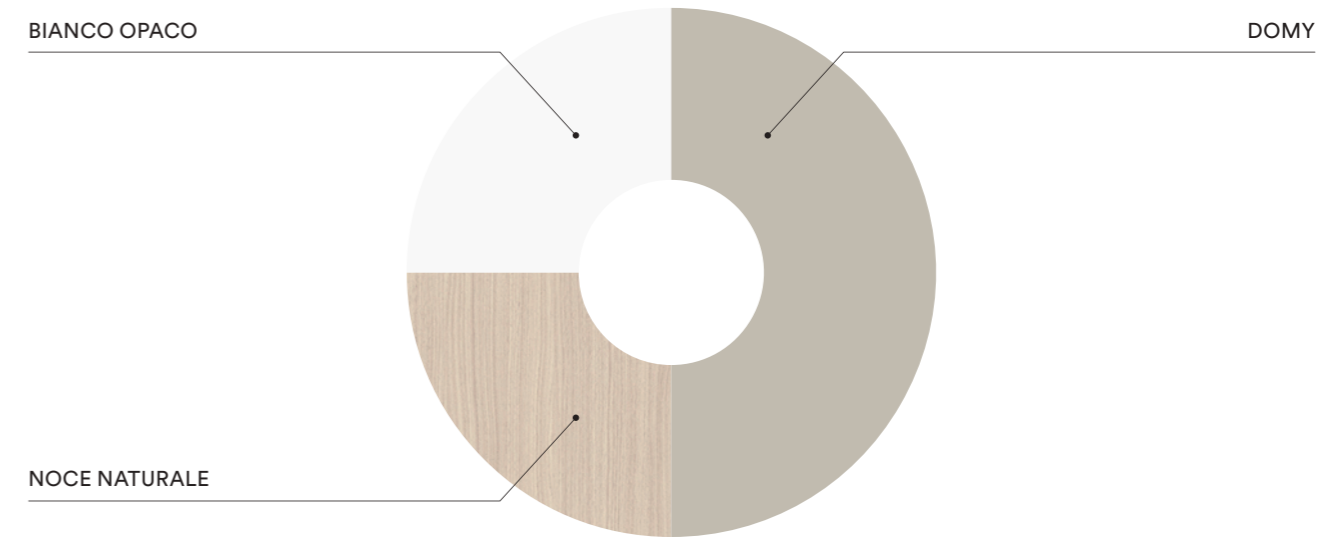

PLANIMETRIA | PLANIMETRY

FINITURE | FINISHES

FOCUS ON

Letti salva spazio Click
da giorno a notte
in un gesto.

- A** letto singolo a scomparsa Click
H 99,3 cm con rete
L 80 cm
- B** letto singolo a scomparsa Click
H 163,2 cm con rete
L 120 cm e piano scrittoio
P 50 cm
- C** letto singolo a scomparsa Click
H 195,3 cm con rete
L 80 cm
- D** due letti singoli a scomparsa Click
H 227,3 cm con rete
L 80 cm