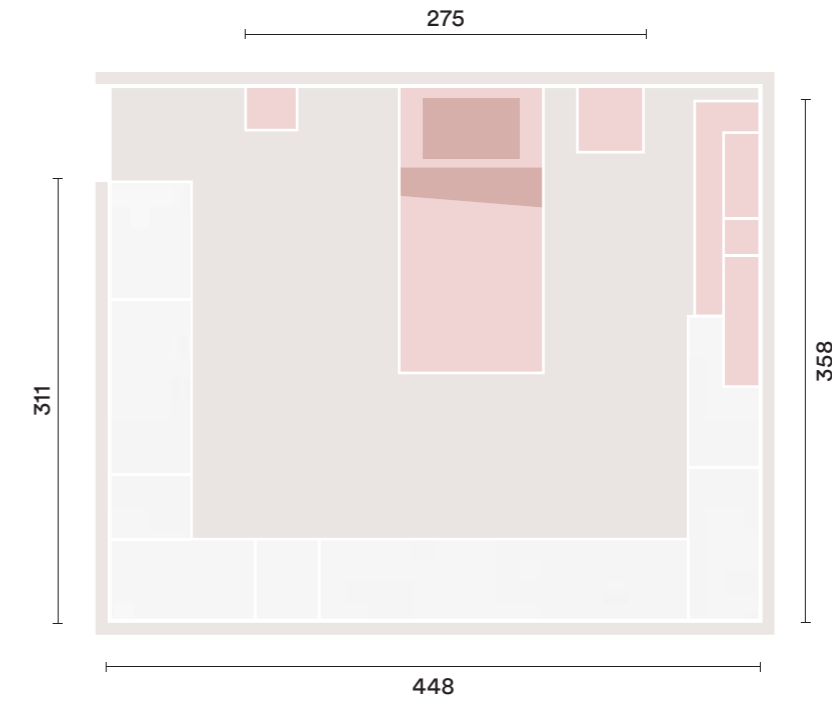

PLANIMETRIA | PLANIMETRY