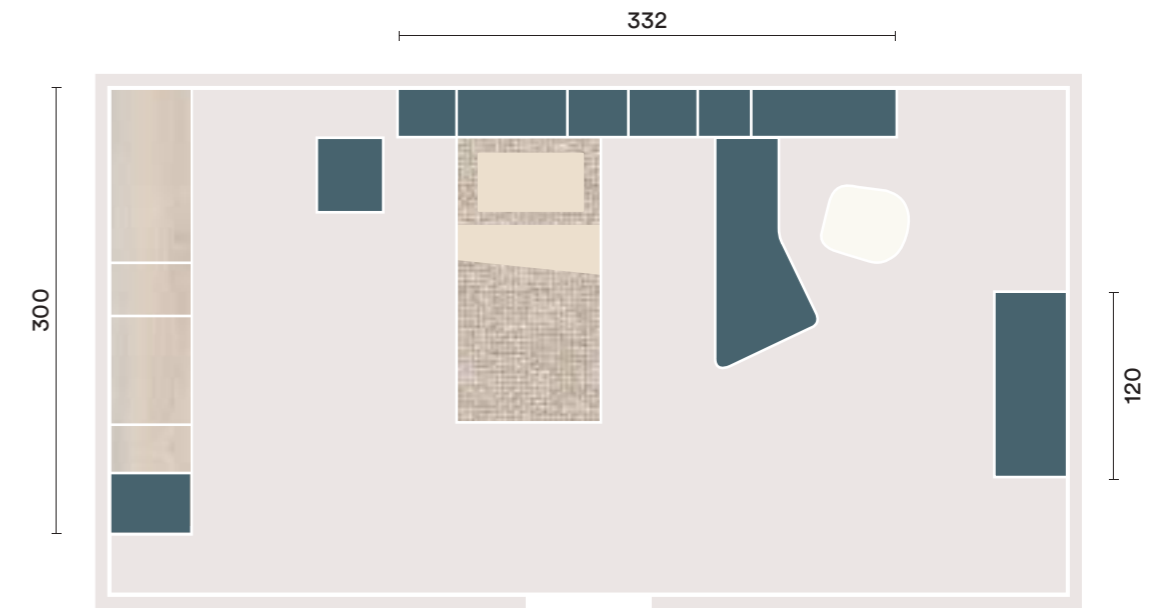

PLANIMETRIA | PLANIMETRY