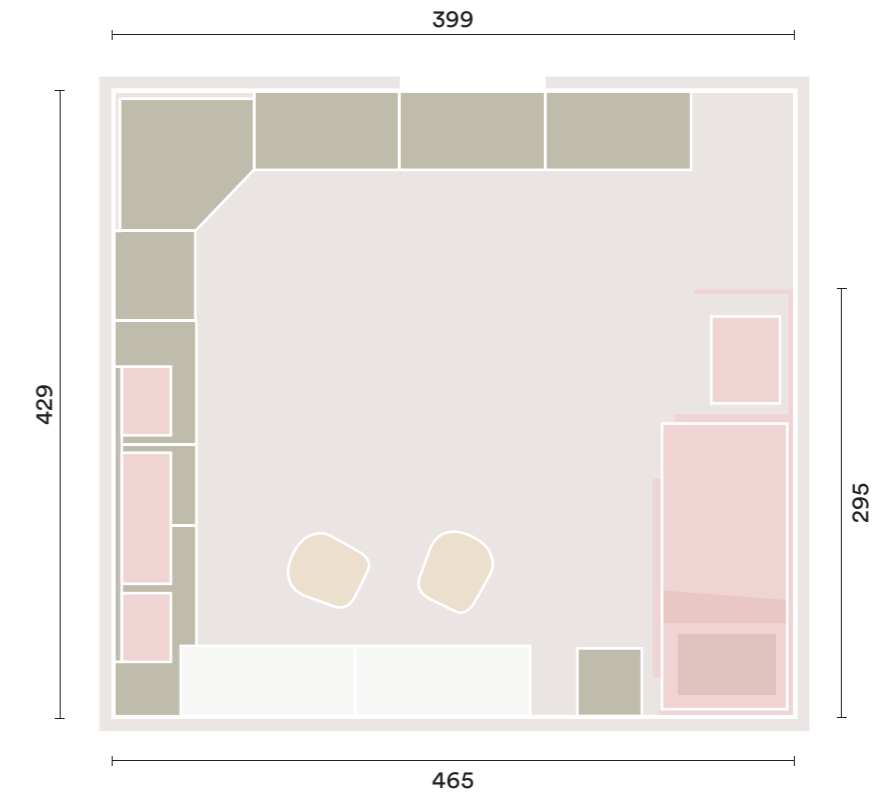

PLANIMETRIA | PLANIMETRY