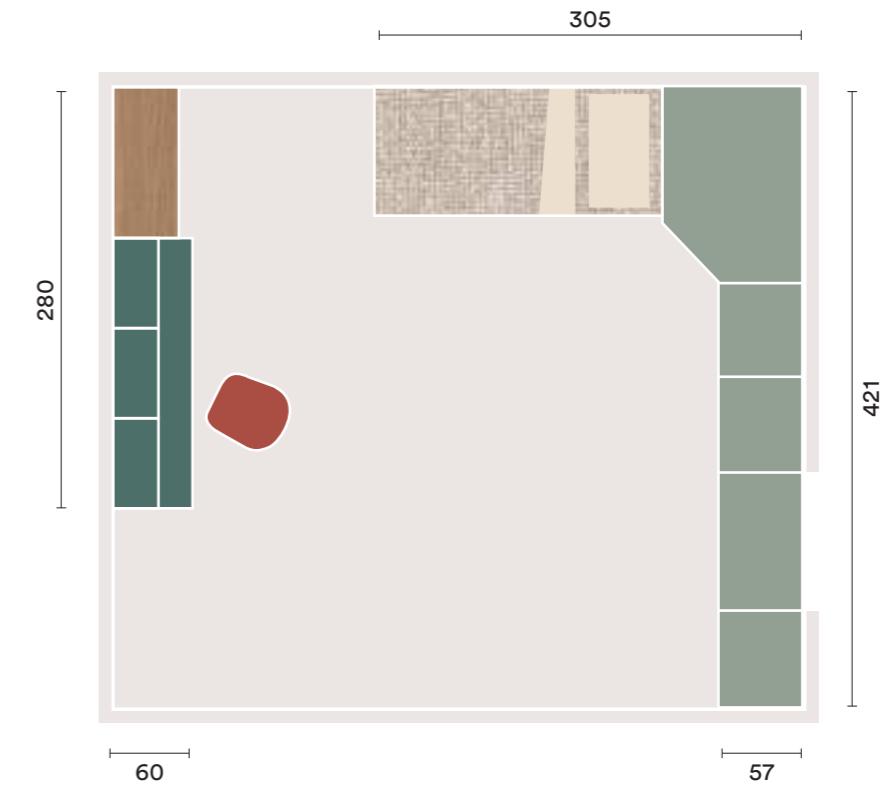

PLANIMETRIA | PLANIMETRY