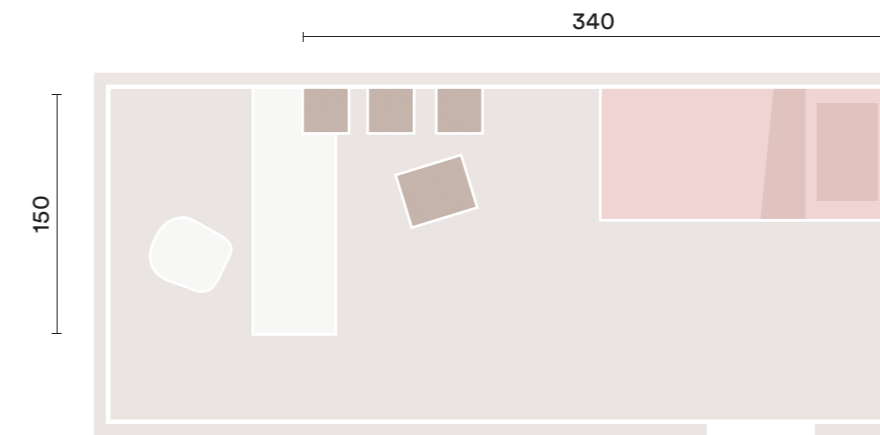

PLANIMETRIA | PLANIMETRY