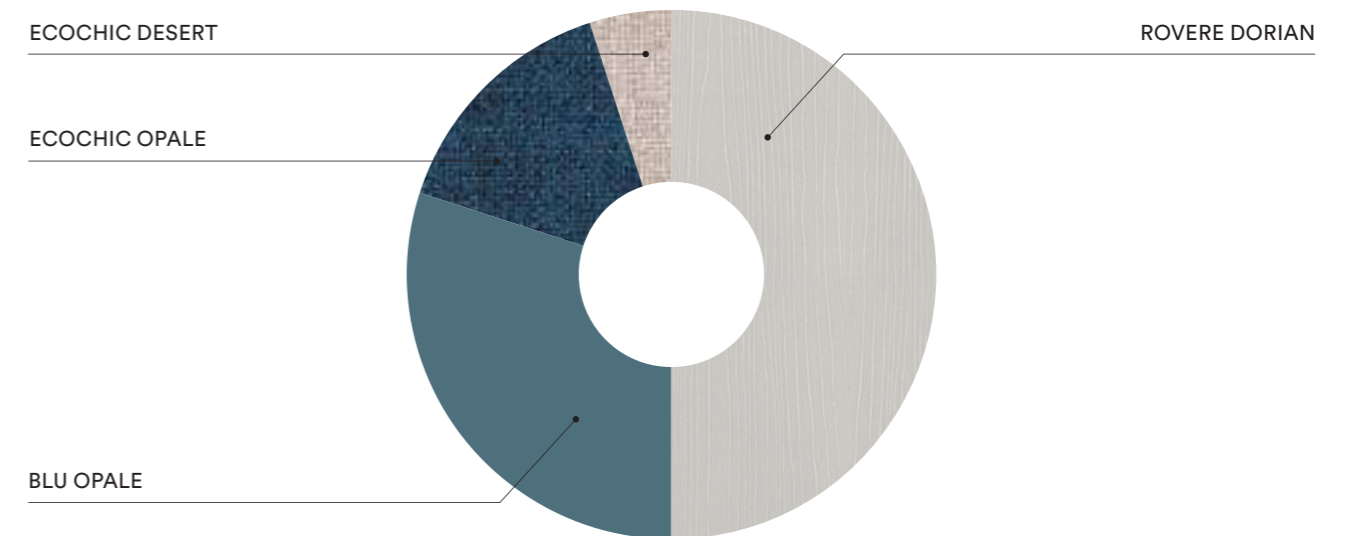

PLANIMETRIA | PLANIMETRY

FINITURE | FINISHES

K16

IT
 Armadio con anta battente **One**,
 nicchie e pomello **Pom**, letto **Kiss**
 con piedini **Delta**, comodino **Tower**
 su piedini **Delta**, libreria **Infinity**
 in contropinta, sistema boiserie
Pepita e scrivania **Twig**.