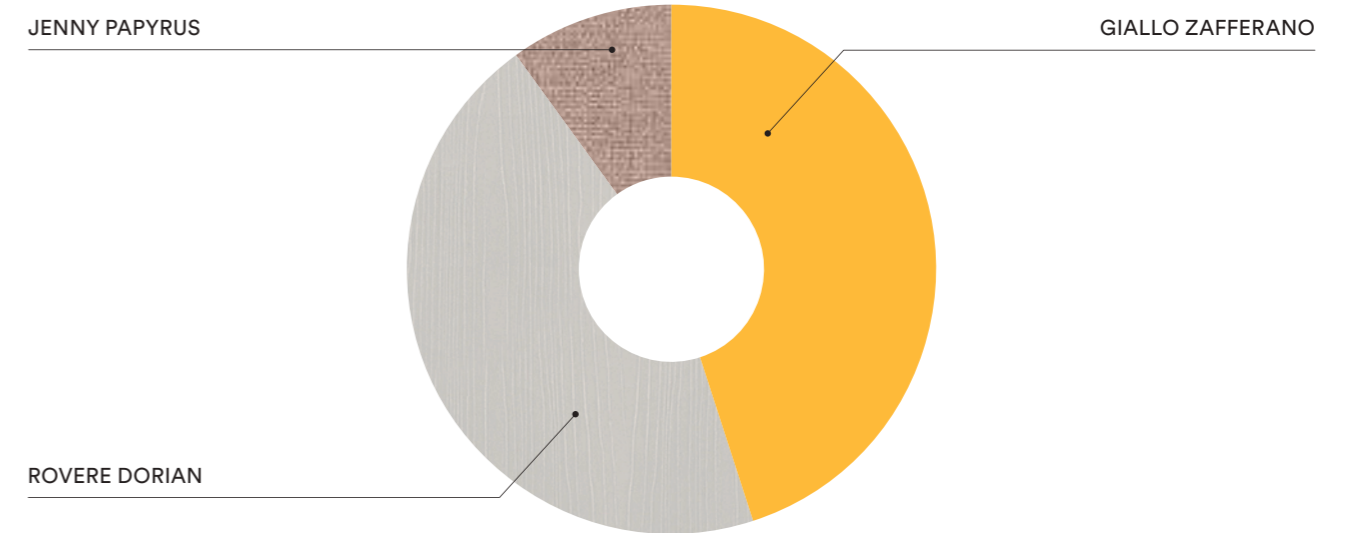

FINITURE | FINISHES