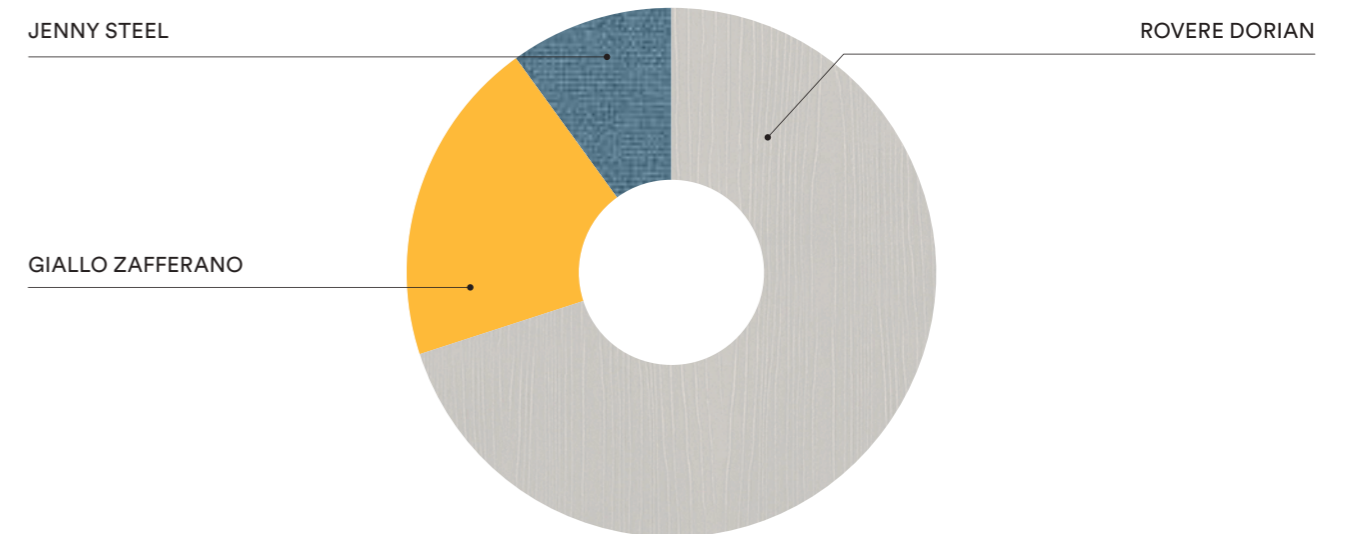

FINITURE | FINISHES