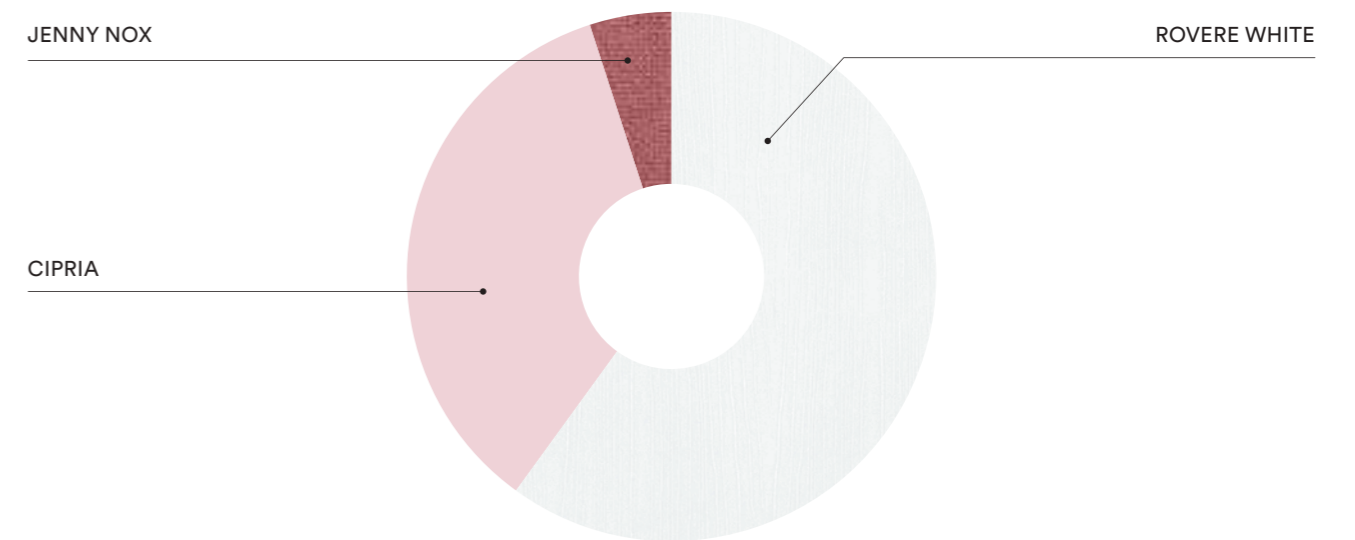

PLANIMETRIA | PLANIMETRY

FINITURE | FINISHES

K15

IT
 Armadio con anta battente **Club**,
 letto **Tetris** con piedini **Delta**,
 comodino **Tower** su piedini **Delta**,
 componibili con maniglia **Pul**,
 mensole **Podio**, elementi a giorno
Cubolotto, scrivania **Podio**
 con sedia **Trak**.