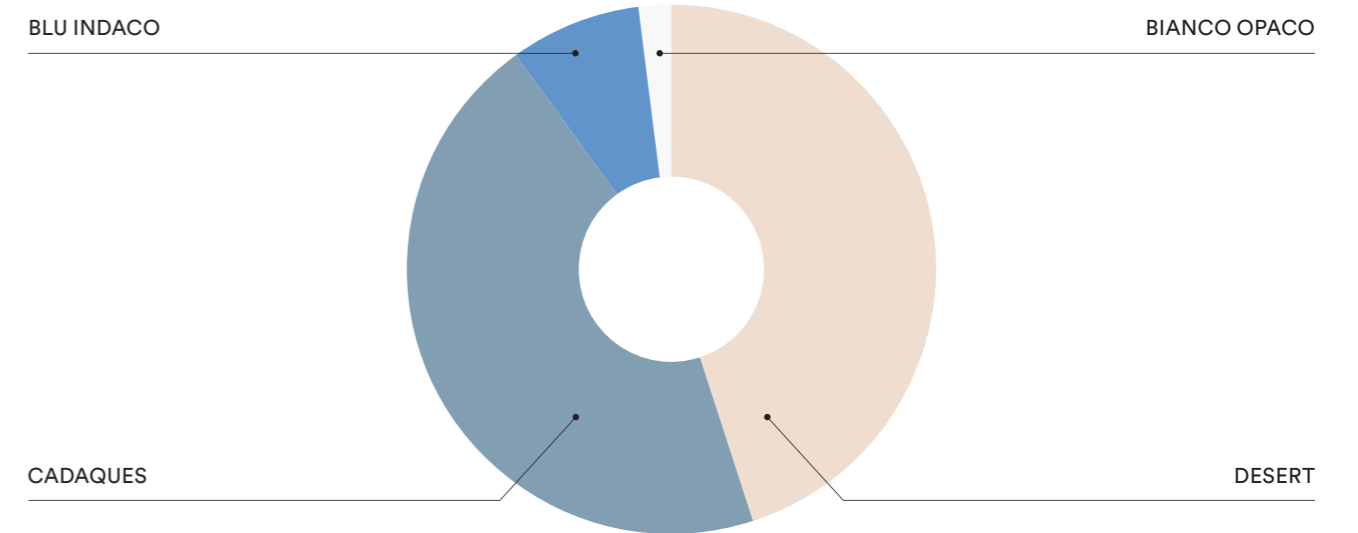

Immagina questa camera
con una variante di layout → **P.228**

Imagine this room
with a different layout → **P.228**

PLANIMETRIA | PLANIMETRY

FINITURE | FINISHES

DESIGN & PLAY

- A** armadio con anta battente One e taglio mansardato
L 240 P 56,3 H 257,6 cm
- B** letto castello Oslo
L 203,1 P 95,8 H 174,8
- C** boiserie sistema Pepita
L 90 P 2,6 H 160 cm
- D** scrivania Round con piano girevole e fianco sp 5,5 cm
L 95,8 P 45,6 H 72 cm
- E** componibili a terra
L 90 L 45 P 45,6 H 72 cm