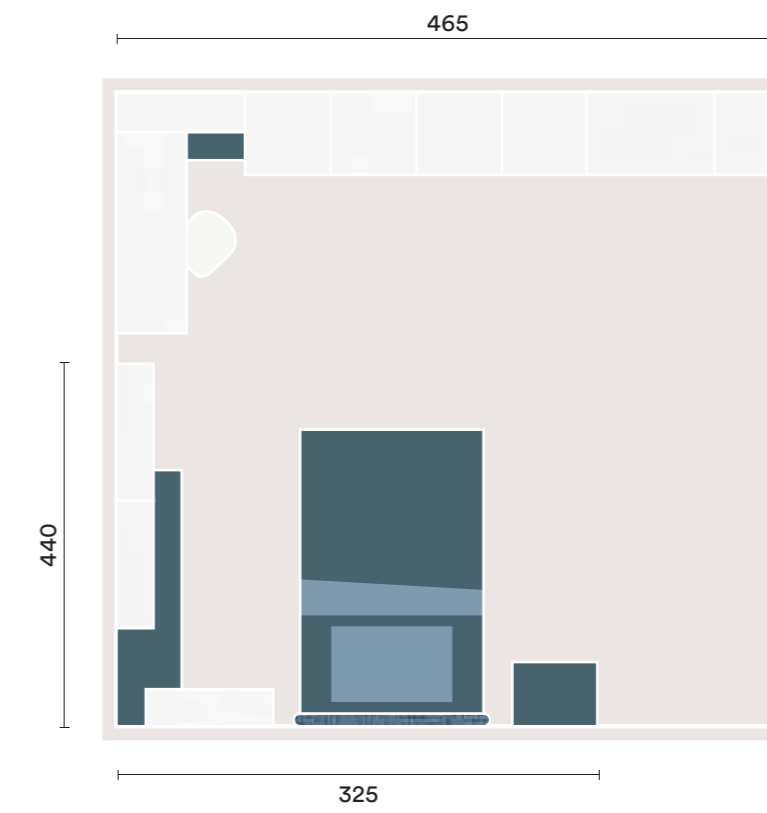

PLANIMETRIA | PLANIMETRY