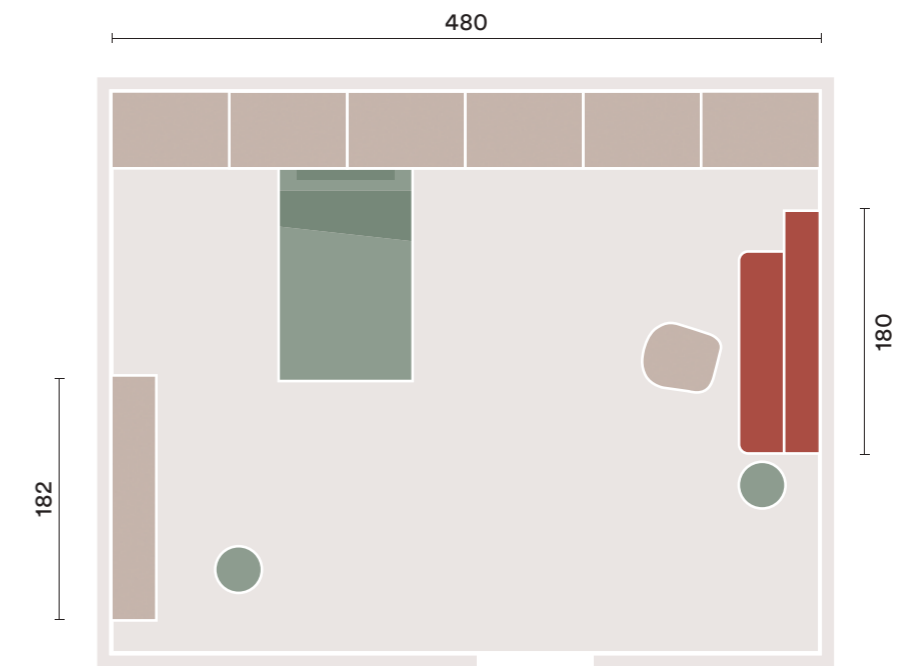

PLANIMETRIA | PLANIMETRY