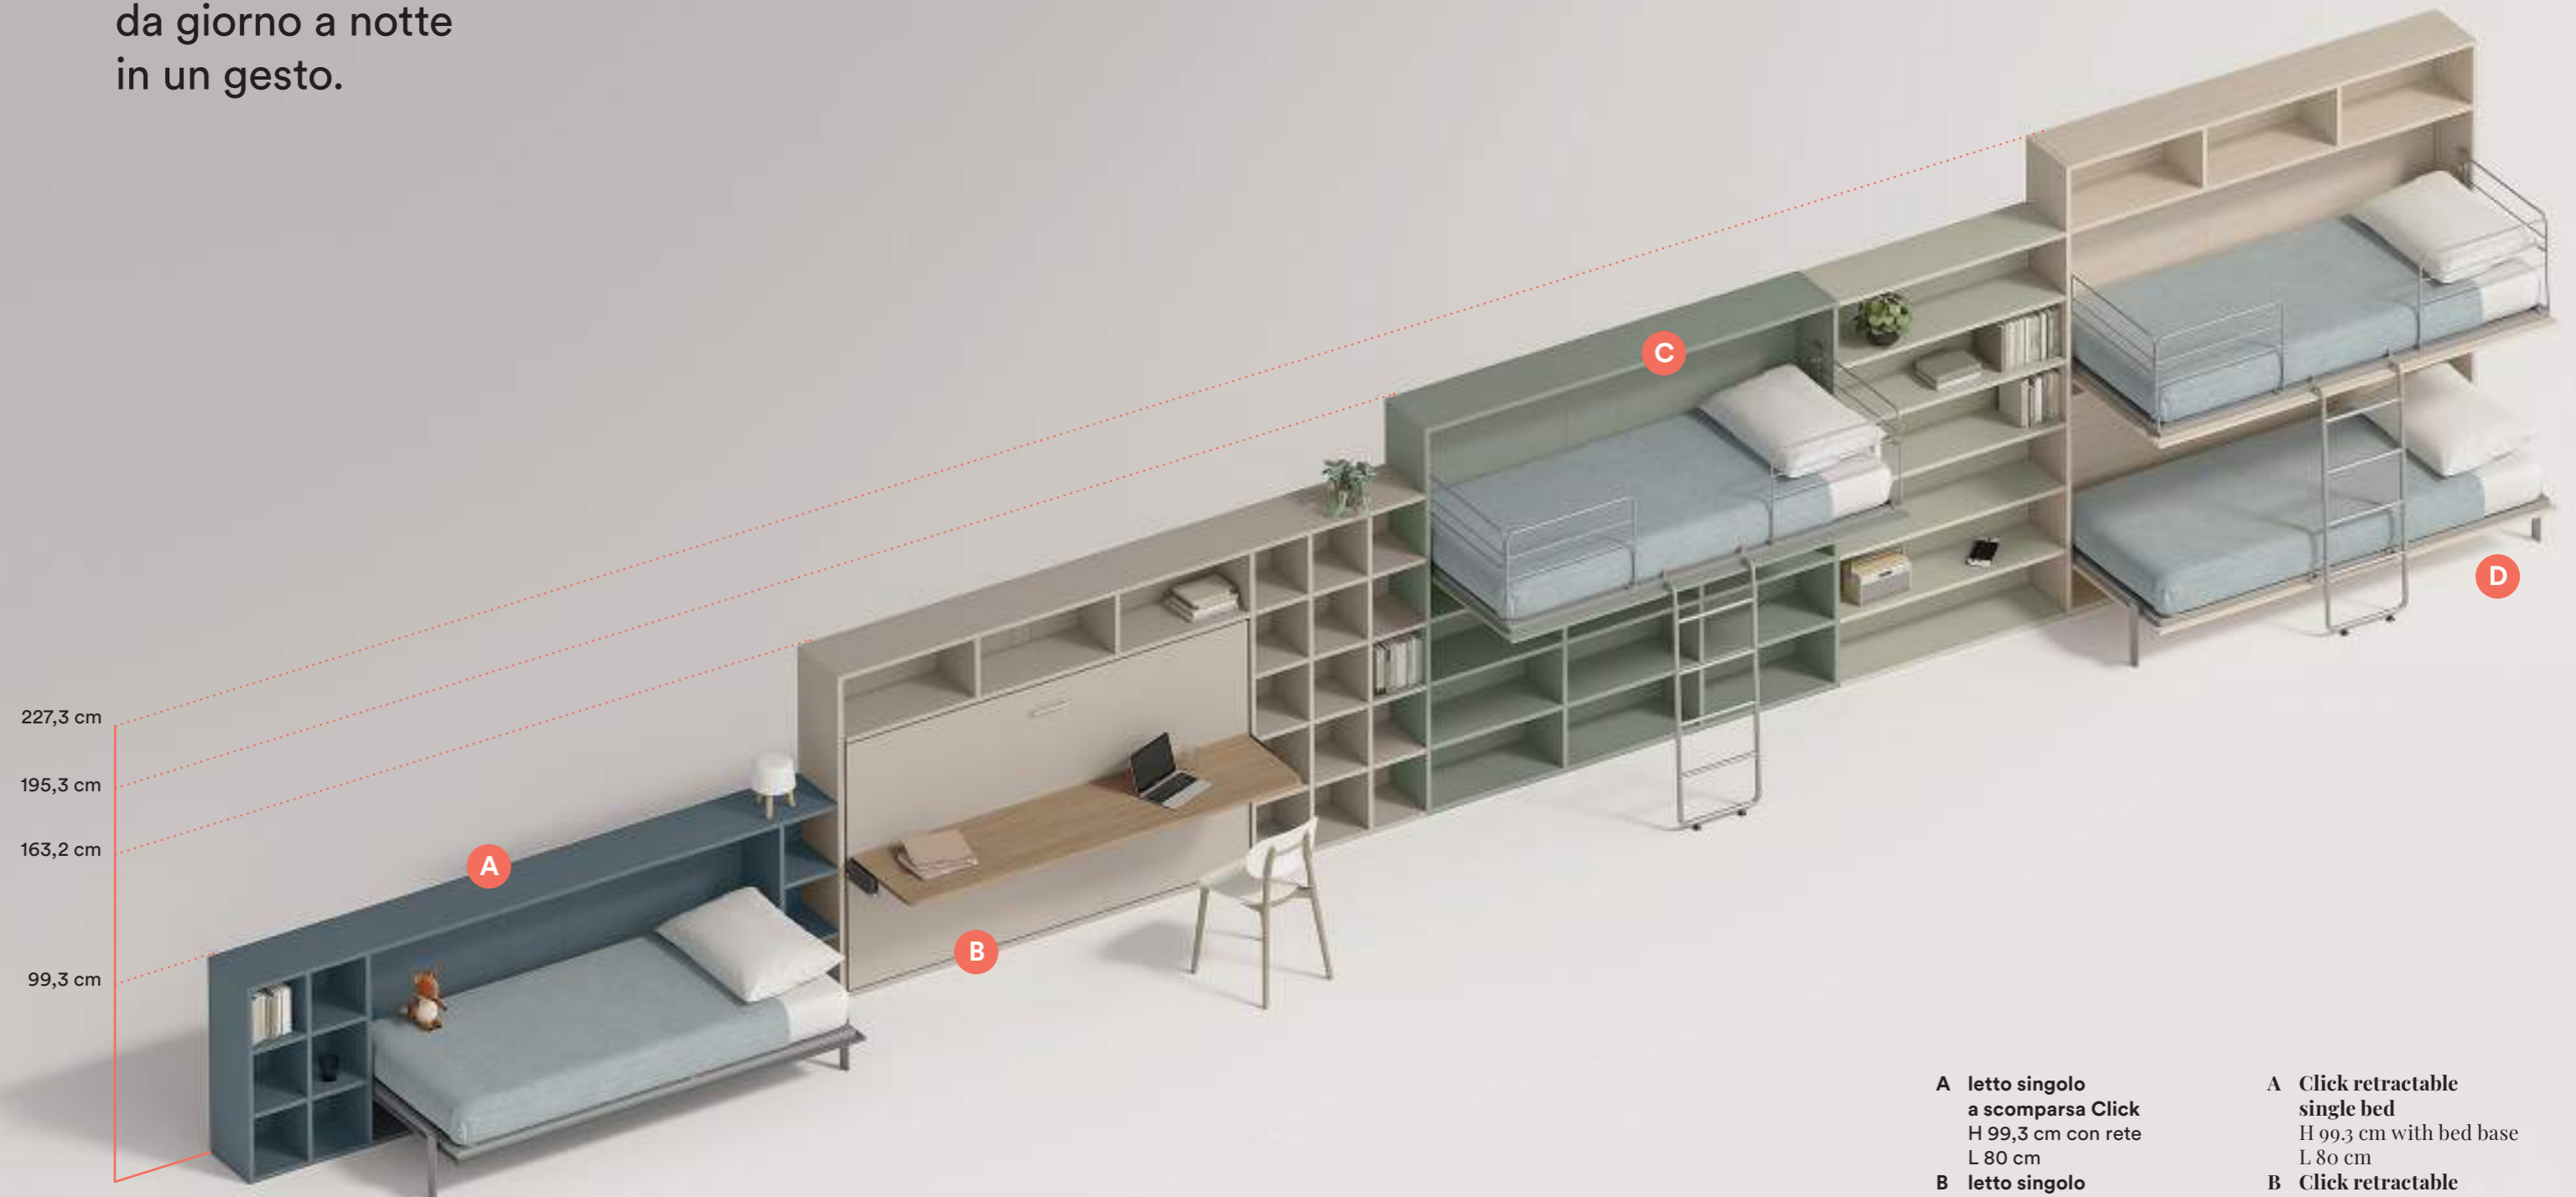

EN
 Wardrobe with **One** swing door, **Pul** handle and **Smart** end bookshelf, **Click** space-saver bed with desktop and **Rod** handle, drawer unit with **Pin** knob, **Infinity** floor-standing and suspended bookshelf, panelling, modular elements with **Pin** knob.

PLANIMETRIA | PLANIMETRY

FINITURE | FINISHES

FOCUS ON

Letti salva spazio Click
da giorno a notte
in un gesto.

- A** letto singolo a scomparsa Click
H 99,3 cm con rete
L 80 cm
- B** letto singolo a scomparsa Click
H 163,2 cm con rete
L 120 cm e piano scrittoio
P 50 cm
- C** letto singolo a scomparsa Click
H 195,3 cm con rete
L 80 cm
- D** due letti singoli a scomparsa Click
H 227,3 cm con rete
L 80 cm

- A** Click retractable single bed
H 99,3 cm with bed base
L 80 cm
- B** Click retractable single bed
H 163,2 cm with bed base
L 120 cm and desktop
D 50 cm
- C** Click retractable single bed
H 195,3 cm with bed base
L 80 cm
- D** two single Click retractable beds
H 227,3 cm with bed base
L 80 cm