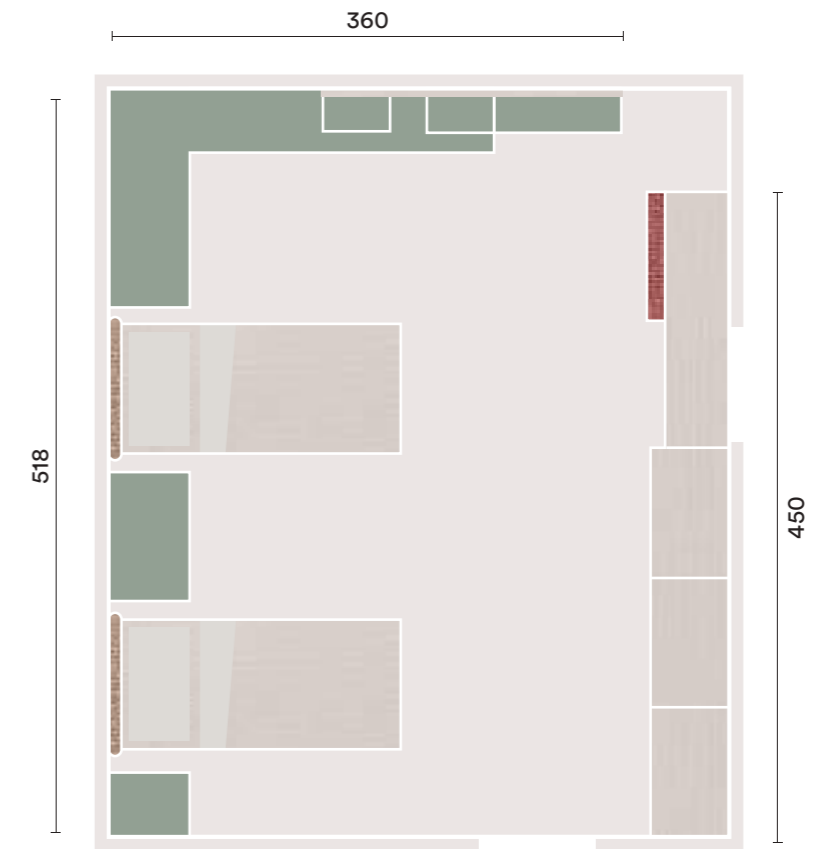

PLANIMETRIA | PLANIMETRY