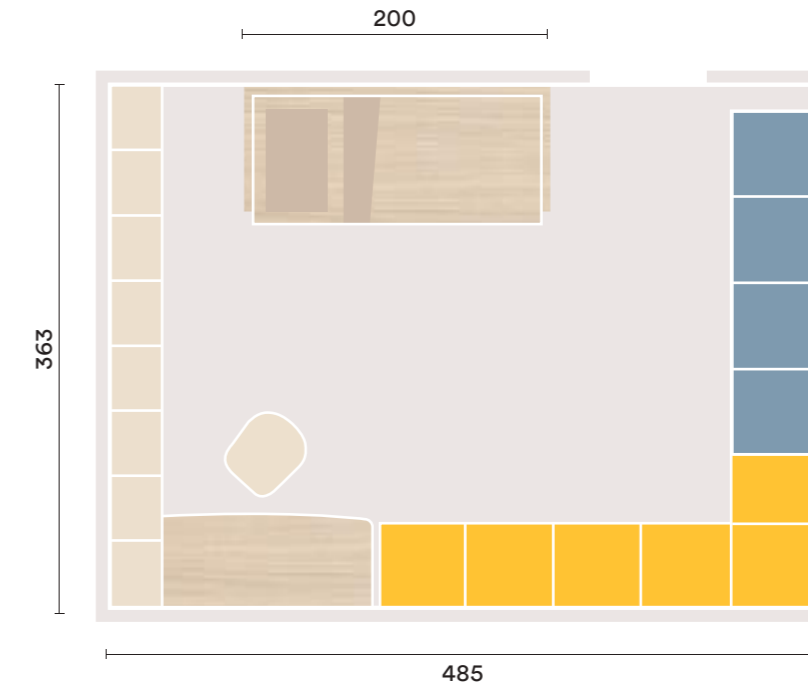

PLANIMETRIA | PLANIMETRY

FINITURE | FINISHES

FOCUS ON

NEW!

Sistema Baia
ripensare lo spazio
dei sogni.

- A** divano letto Baia con cassettoni
L 91,3 P 200 H 99,3 cm
- B** divano letto Baia con seconda rete
L 91,3 P 200 H 99,3 cm
- C** divano letto Baia con piedi
L 180 P 202 H 99,3 cm
- D** scrivania Baia con accessori in metallo porta penne e porta carta
L 150 P 60,8 H 99,3 cm