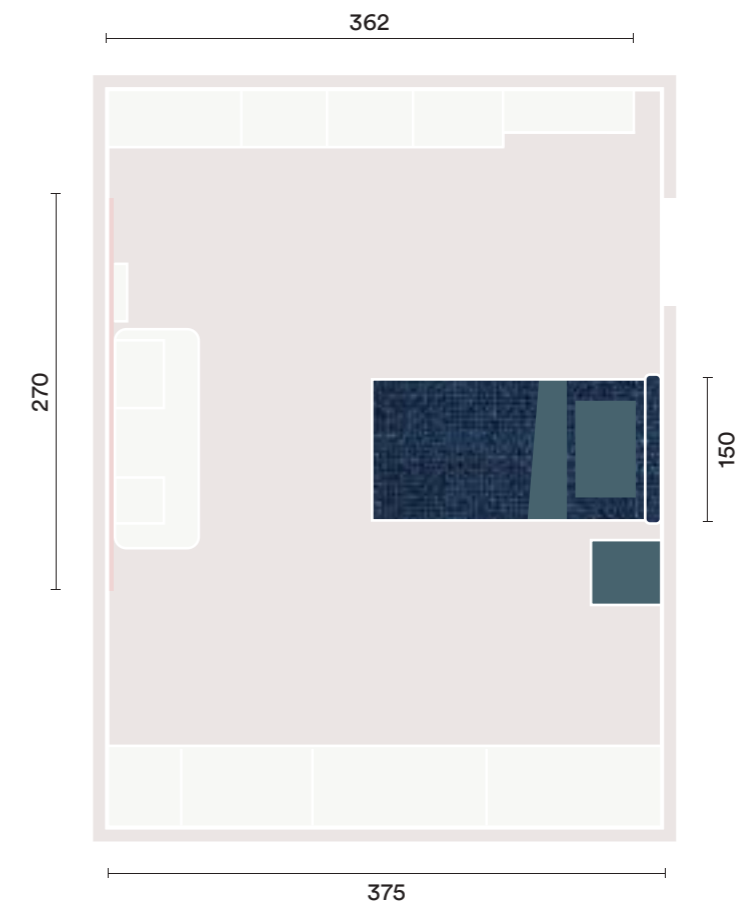

PLANIMETRIA | PLANIMETRY