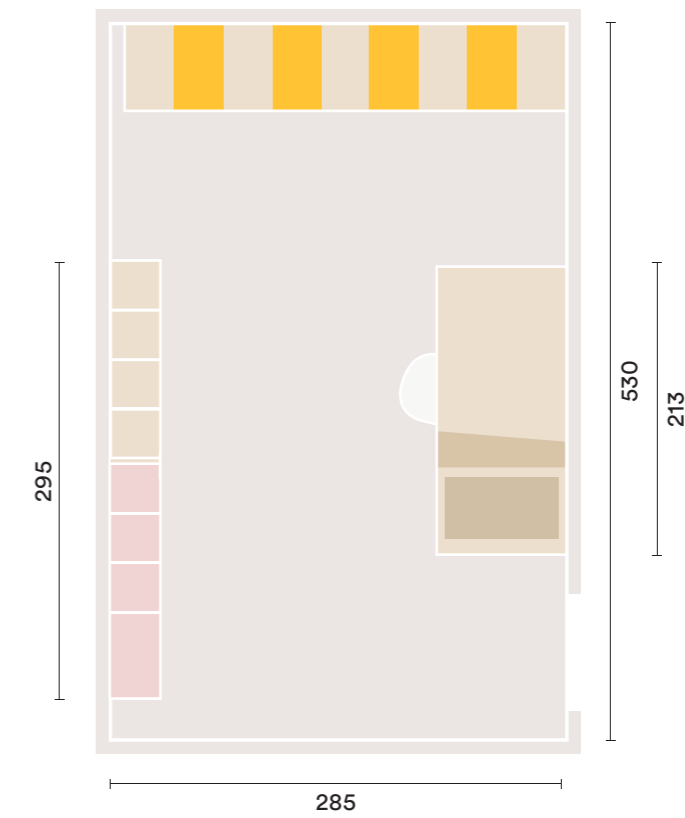

PLANIMETRIA | PLANIMETRY