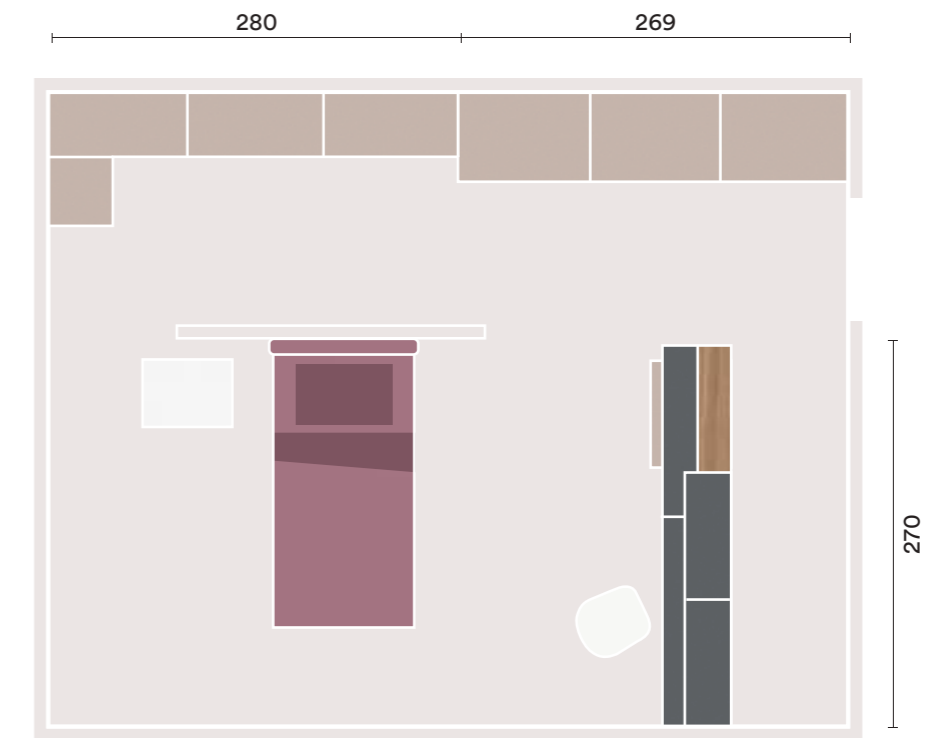

PLANIMETRIA | PLANIMETRY