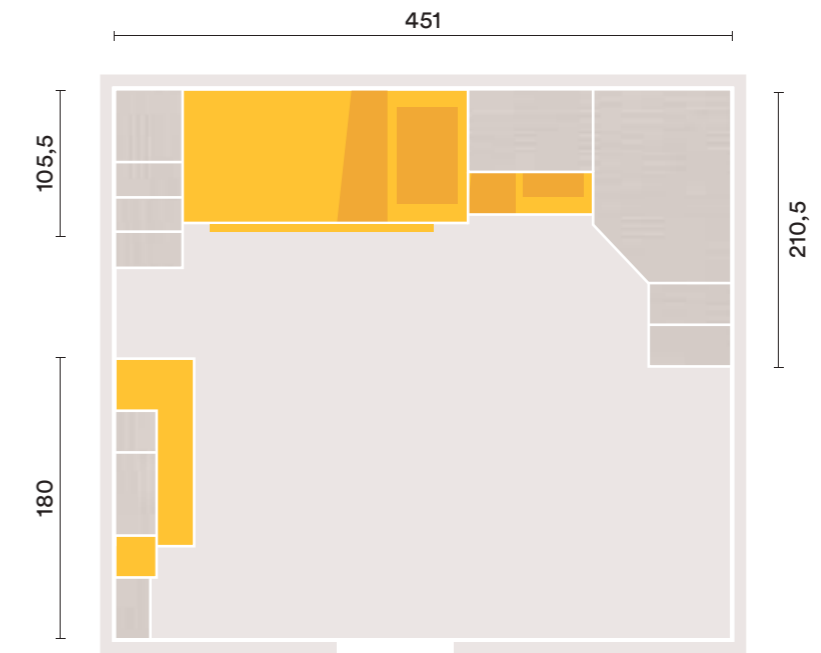

PLANIMETRIA | PLANIMETRY