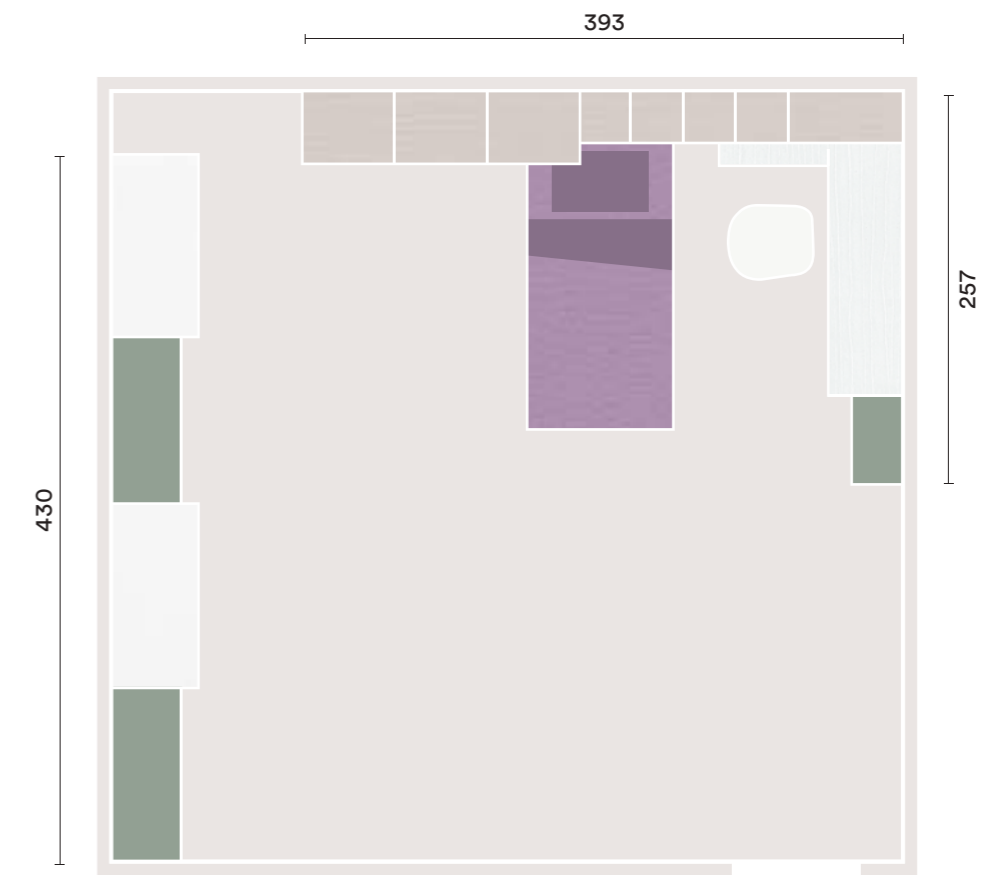

PLANIMETRIA | PLANIMETRY