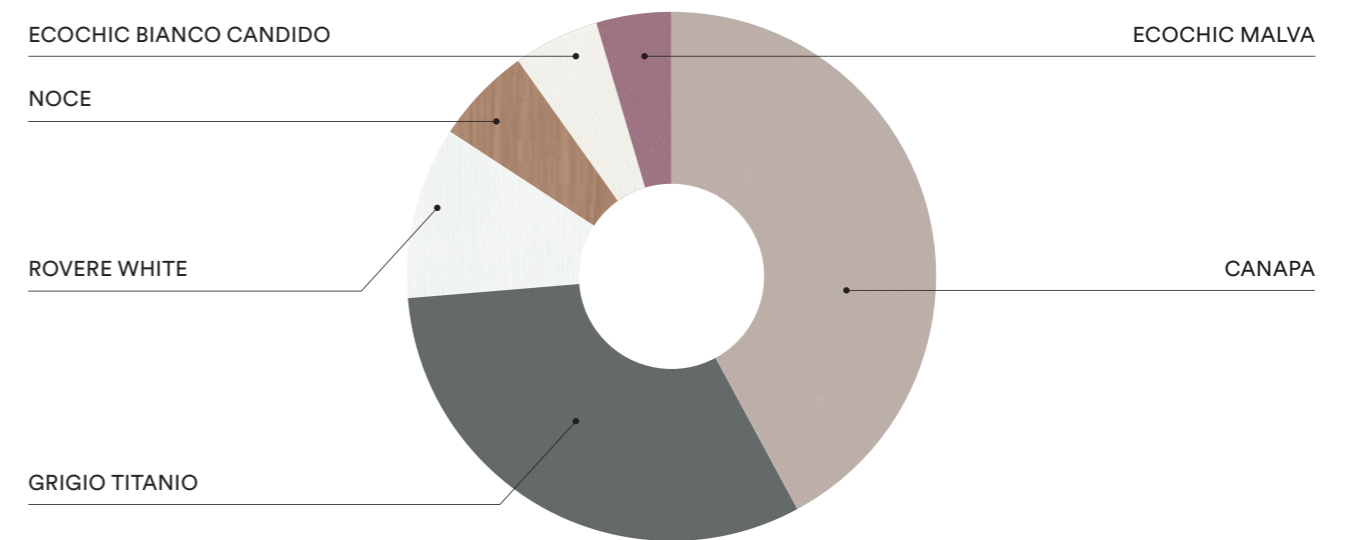

FINITURE | FINISHES