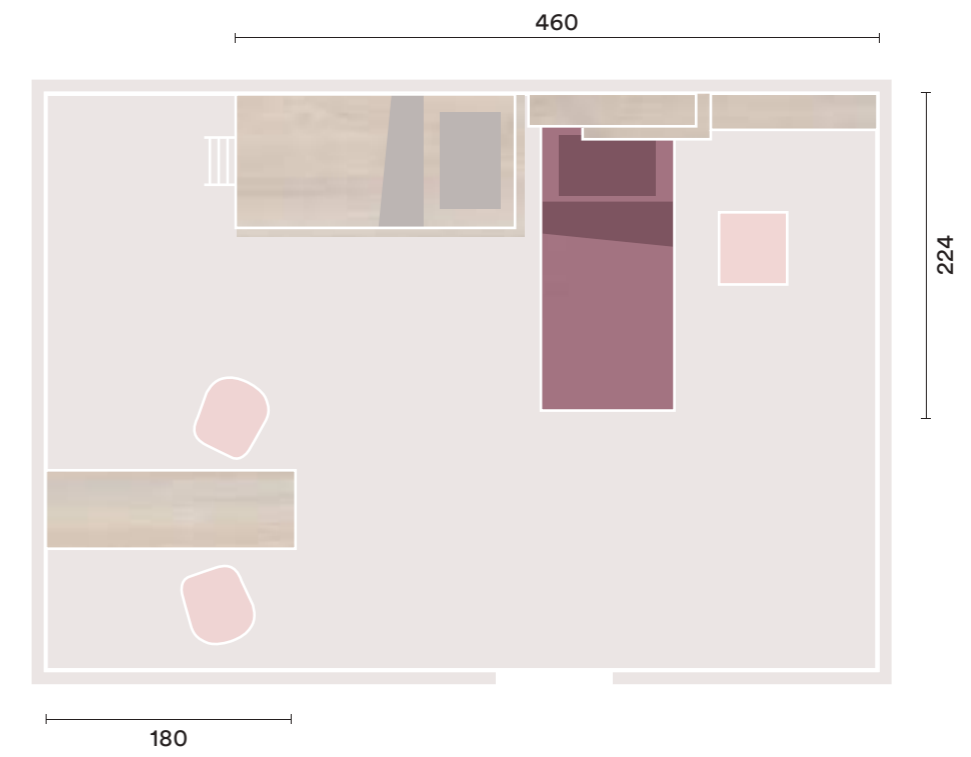

PLANIMETRIA | PLANIMETRY