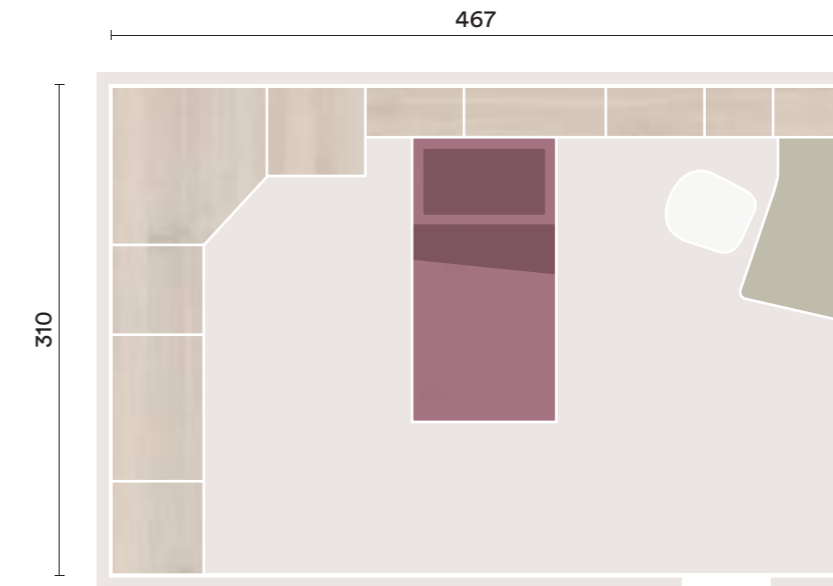

PLANIMETRIA | PLANIMETRY