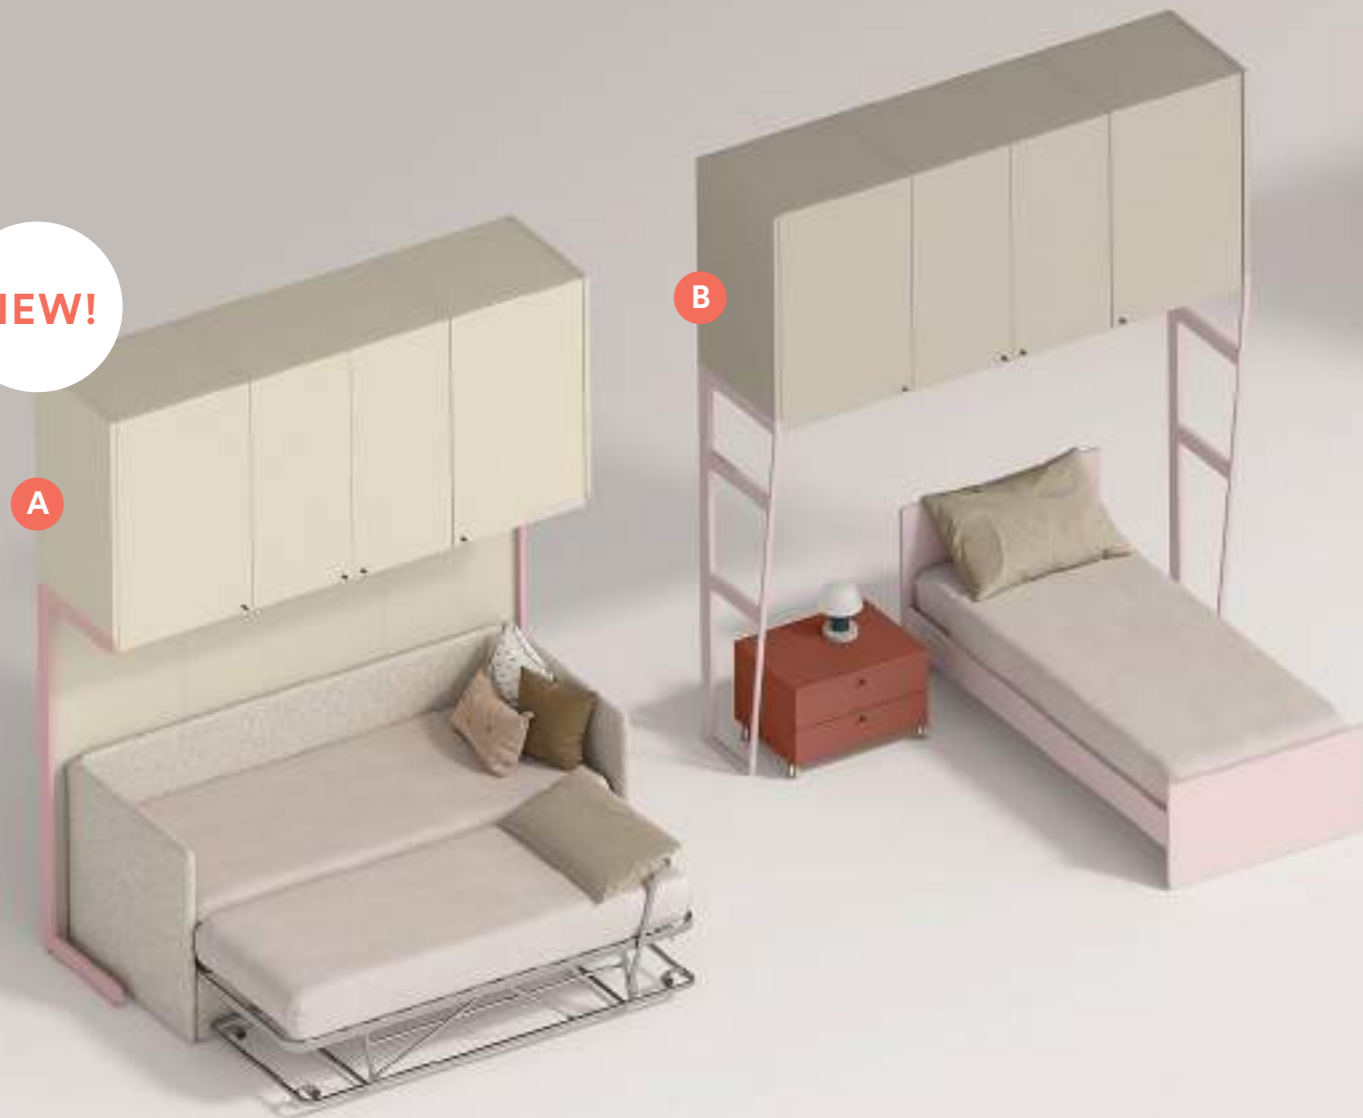

Rialto overhead wardrobe
optimise with style.

- A armadio ponte Rialto con fianco di sostegno con struttura metallica a C
- B armadio ponte Rialto con fianco di sostegno con struttura metallica
- C armadio ponte Rialto con fianco di sostegno in pannello
- D armadio ponte Rialto con fianco di sostegno in pannello e libreria smart

- A Rialto overhead wardrobe with C-shaped metal side support
- B Rialto overhead wardrobe with metal side support
- C Rialto overhead wardrobe with panel side support
- D Rialto overhead wardrobe with panel side support and smart bookshelf