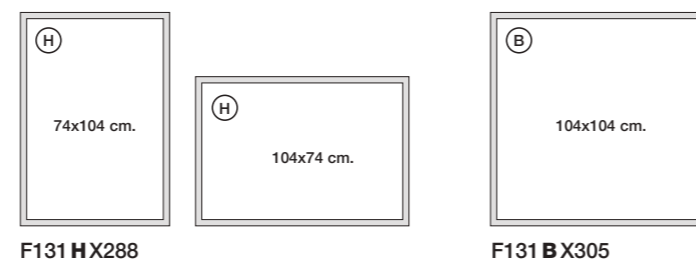

GALLERY

QUADRI ARTISTICI IN STUCCO ESEGUITI MANUALMENTE.
CORNICE MOMA IN LEGNO BIANCA,
NERA O GOLDEN BLACK, SPESSORE 6 CM.
ARTISTIC PICTURES IN STUCCO HAND MADE.
MOMA FRAME IN WHITE, BLACK OR GOLDEN BLACK
COLOR, 6 CM THICK.

FORMATI DISPONIBILI. AVAILABLE SIZES:

- F131 AX194 34x34 cm.
- F131 CX217 54x54 cm.
- F131 IX265 54x104 cm.
- F131 HX288 74x104 cm.
- F131 BX305 104x104 cm.

SCEGLI IL FORMATO DEL QUADRO
E IL COLORE DELLA CORNICE MOMA,
POI SCEGLI IL SOGGETTO CON IL CODICE.

CHOOSE THE SIZE OF THE PAINTING
AND COLOR OF THE MOMA FRAME,
THAN CHOOSE THE SUBJECT WITH THE CODE.