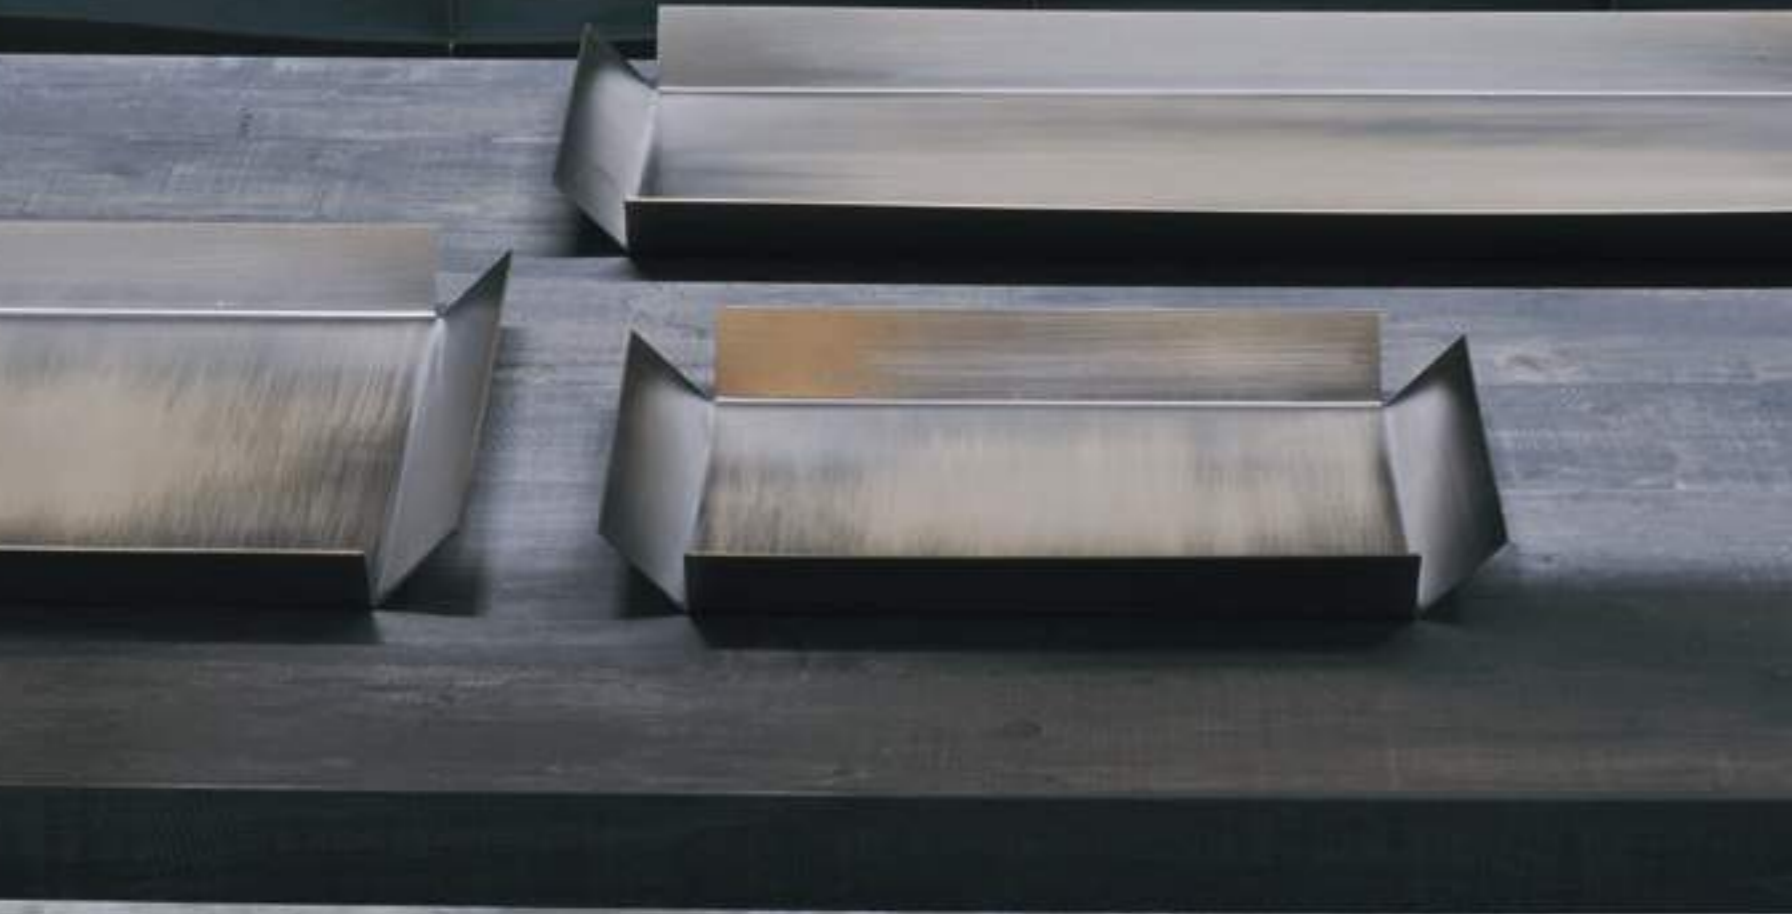

METAL SHAPES