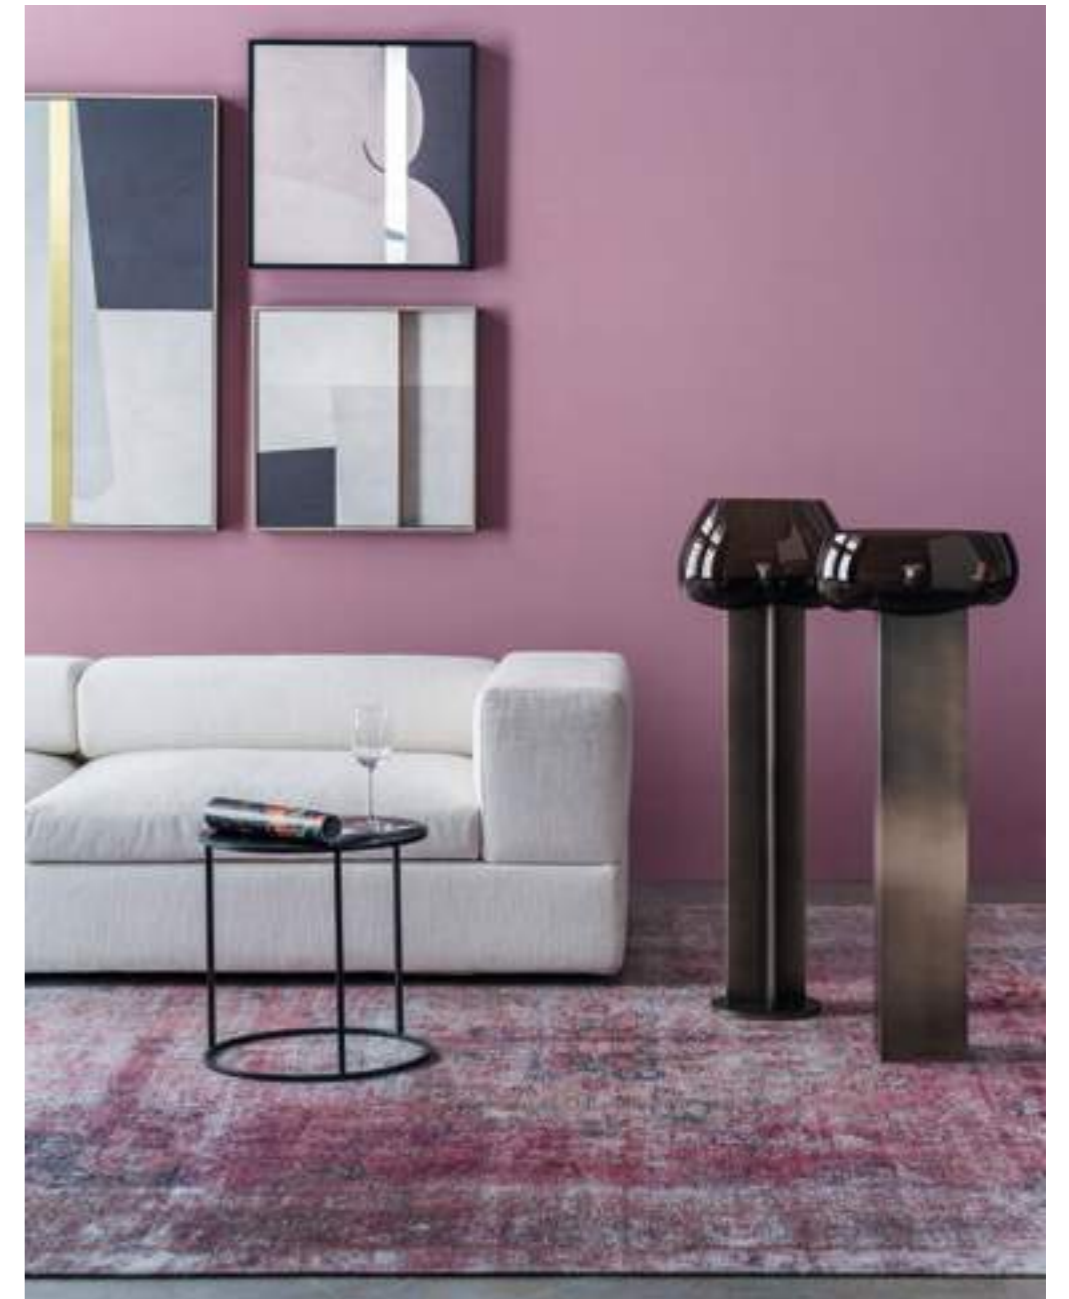

HIGH PERFORMANCE PER
UN'ESTETICA RAFFINATA,
TRA EFFETTI MATERICI
E MOTIVI DECORATIVI.

HIGH PERFORMANCE FOR A
SOPHISTICATED AESTHETIC,
BETWEEN MATERIC EFFECT
AND DECORATIVE MOTIF.

AMOUR Superdigit.
Tappeto composizione filato 75% poliestere
25% cotone, tessitura Jacquard strutturata.
Rug composition 75% polyester 25% cotton,
structured Jacquard weaving.

S155X330 200 x 300 cm
S163X475 240 x 360 cm