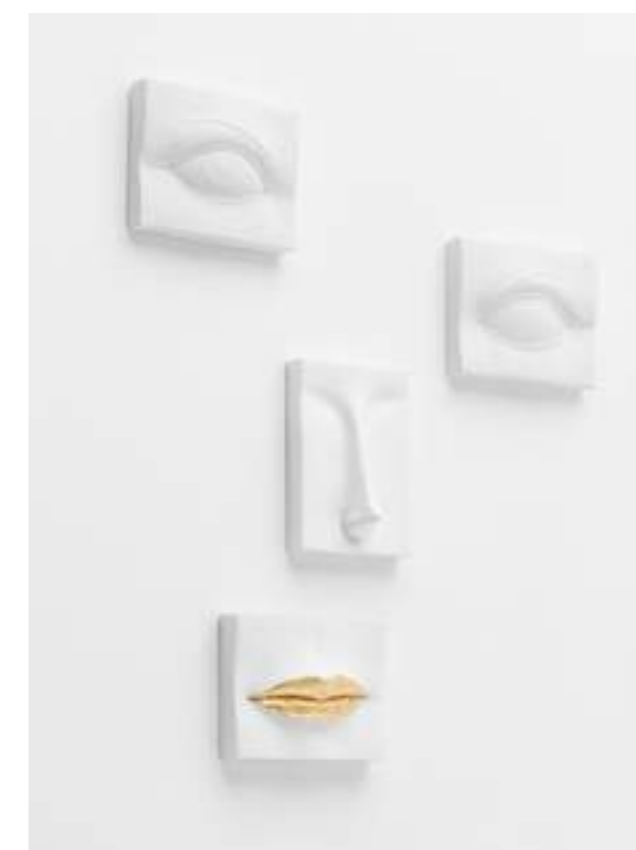

FRIDA COLLECTION

BASSORILIEVO IN CERAMICA.
BAS-RELIEF CERAMIC.

BACIAMI COLLECTION PAG. 213

Frida Collection.

Colori disponibili. Available colors.

Laccato Codice X

Bianco opaco
Matt white