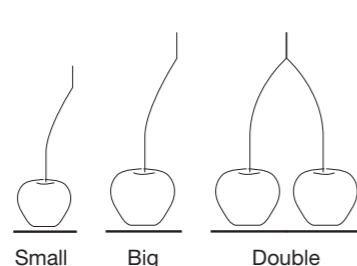

Cherry Lamp small.
H. 97 Ø 26 cm.
P197/2X230 Placcato / Plated

Cherry Lamp big.
H. 106 Ø 43 cm.
P196/2X355 Placcato / Plated

Colori disponibili.
Available colors.

Codice /2X
Code

Placcato / Plated

Oro
Gold

Platino
Platinum

Cherry Lamp small
H. 97 Ø 26 cm.

Cherry Lamp big
H. 106 Ø 43 cm.

Small Big Double

Cherry Floor VEDI PAG. / SEE PAG. 131

Ciliegie scultura da terra in ceramica placcata oro o platino o finitura golden black.
Golden black finishing or gold or platinum ceramic cherries sculpture floor.