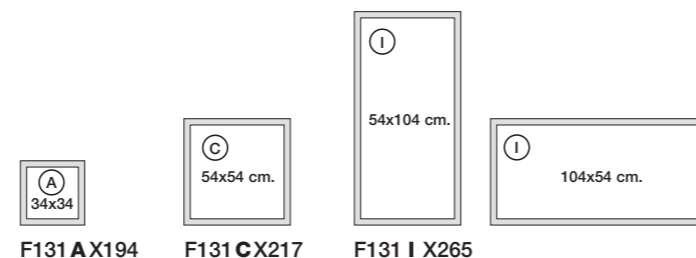

GALLERY

QUADRI ARTISTICI IN STUCCO ESEGUITI MANUALMENTE.
CORNICE MOMA IN LEGNO BIANCA,
NERA O GOLDEN BLACK, SPESSORE 6 CM.
ARTISTIC PICTURES IN STUCCO HAND MADE.
MOMA FRAME IN WHITE, BLACK OR GOLDEN BLACK
COLOR, 6 CM THICK.

FORMATI DISPONIBILI. AVAILABLE SIZES:

- F131 AX194 34x34 cm.
- F131 CX217 54x54 cm.
- F131 IX265 54x104 cm.
- F131 HX288 74x104 cm.
- F131 BX305 104x104 cm.

SCEGLI IL FORMATO DEL QUADRO
E IL COLORE DELLA CORNICE MOMA,
POI SCEGLI IL SOGGETTO CON IL CODICE.

CHOOSE THE SIZE OF THE PAINTING
AND COLOR OF THE MOMA FRAME,
THAN CHOOSE THE SUBJECT WITH THE CODE.