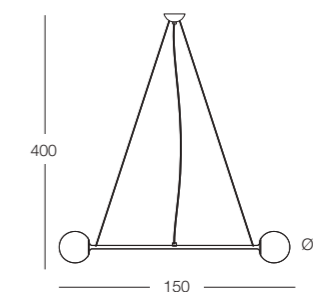

Gym big

P268BX255 antracite-sfera bianca / anthracite-white sphere
P268TX255 antracite-sfera tortora / anthracite-dove sphere
P268B/2X350 oro rosa-sfera bianca / pink gold-white sphere
P268T/2X350 oro rosa-sfera tortora / pink gold-dove sphere