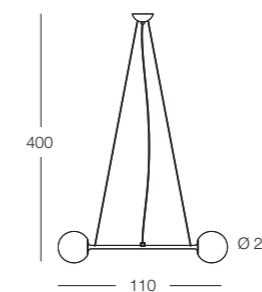

Gym small

P267BX230 antracite-sfera bianca / anthracite-white sphere
P267TX230 antracite-sfera tortora / anthracite-dove sphere