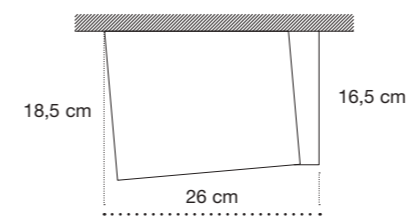

Bocca Bianca Small.
Q533X50
L. 23,5 H. 31,5 cm.

Colori disponibili. Available colors.

Laccato Codice X

Bianco opaco
Matt white

MENSOLA LIBRO

Vista frontale / Front view

Vista dall'alto / View from above

Viste laterali / Side views