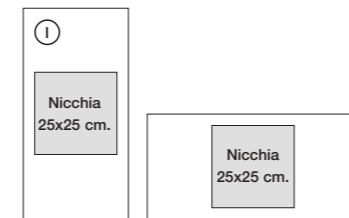

ARTWORK

QUADRI ESEGUITI MANUALMENTE
CON DIVERSE TECNICHE ARTISTICHE,
MIX TRA SCULTURA E PITTURA.

HAND-MADE PAINTINGS MADE WITH DIFFERENT
ARTISTIC TECHNIQUES, MIXING SCULPTURE AND
PAINTING TOGETHER.

FORMATI DISPONIBILI. AVAILABLE SIZES:

F130 I X140 50 x 100 cm. Bianco o nero. White or black.
F130 I /6X165 50 x 100 cm. Golden black.

F130 B X160 100 x 100 cm. Bianco o nero. White or black.
F130 B /6X190 100 x 100 cm. Golden black.

SCEGLI IL FORMATO
E IL COLORE DEL PANNELLO,
POI SCEGLI IL SOGGETTO
DELLA NICCHIA CON IL CODICE.

CHOOSE THE SIZE AND COLOR OF THE PANEL,
THAN CHOOSE NICHE SUBJECT WITH THE CODE.

F130 I X140
F130 I /6X165
Pannello / Panel 50 x 100 cm.