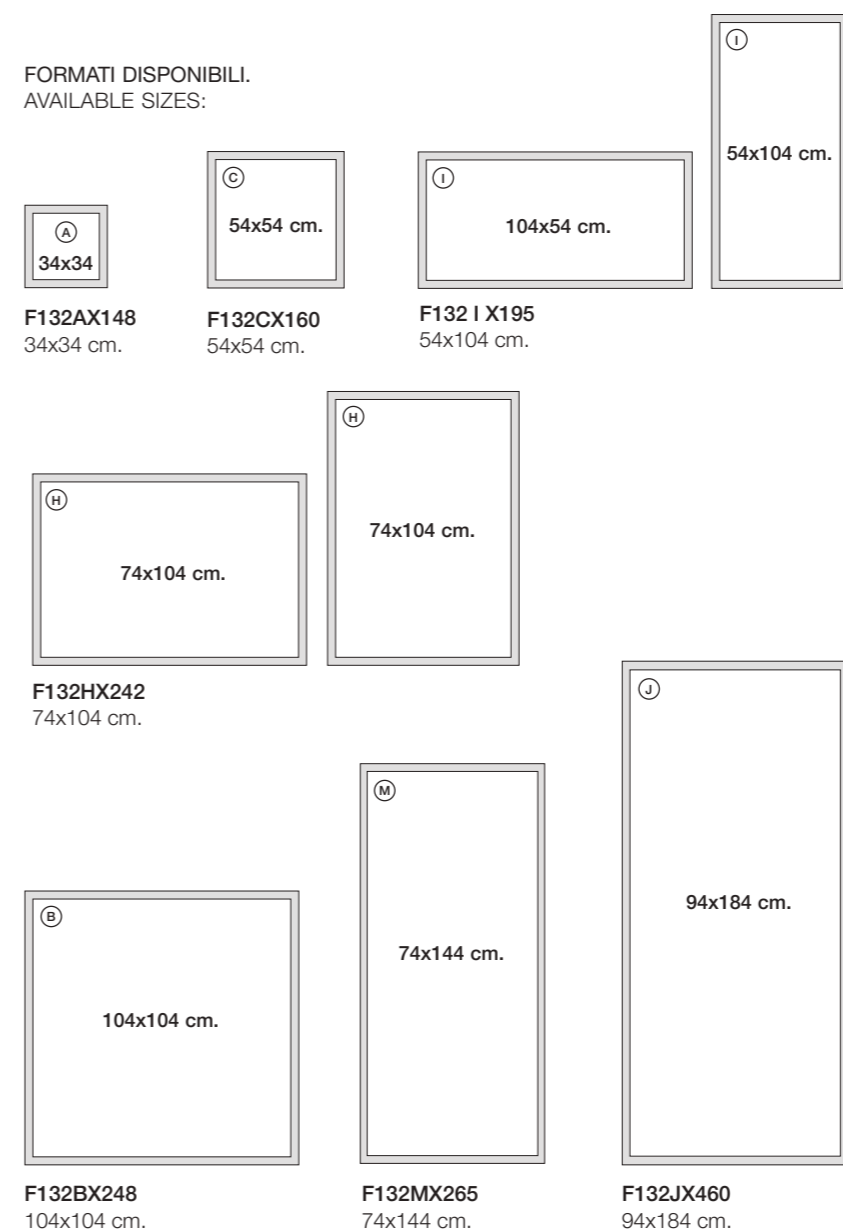

QUADRO MOMA STAMPATO SU PANNELLO E MONTATO SU CORNICE MOMA BIANCA, NERA E GOLDEN BLACK, SPESSORE 6 CM. SI POSSONO ORDINARE TUTTI I SOGGETTI PRESENTI NELLE NOSTRE COLLEZIONI TELE, FACENDO RIFERIMENTO AL CODICE MOMA PER LA MISURA ED INDICANDO IL CODICE DEL SOGGETTO SCELTO.

MOMA DIGITAL PAINTING PRINTED ON A PANEL WITH WHITE, BLACK OR GOLDEN BLACK FRAME, 6 CM THICK. YOU CAN PURCHASE ALL THE SUBJECTS ON OUR COLLECTIONS, REFER TO THE MOMA CODE FOR THE SIZE AND SPECIFY THE SUBJECT NUMBER.

COLORI CORNICE MOMA.
MOMA AVAILABLE COLOURS.

FORMATI DISPONIBILI.
AVAILABLE SIZES: