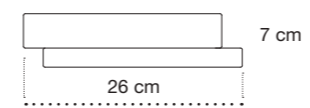

Bocca Bianca Small.
Q533X50
L. 23,5 H. 31,5 cm.

Colori disponibili. Available colors.

Laccato Codice X

Bianco opaco
Matt white

MENSOLA LIBRO

Vista frontale / Front view

Vista dall'alto / View from above

Viste laterali / Side views