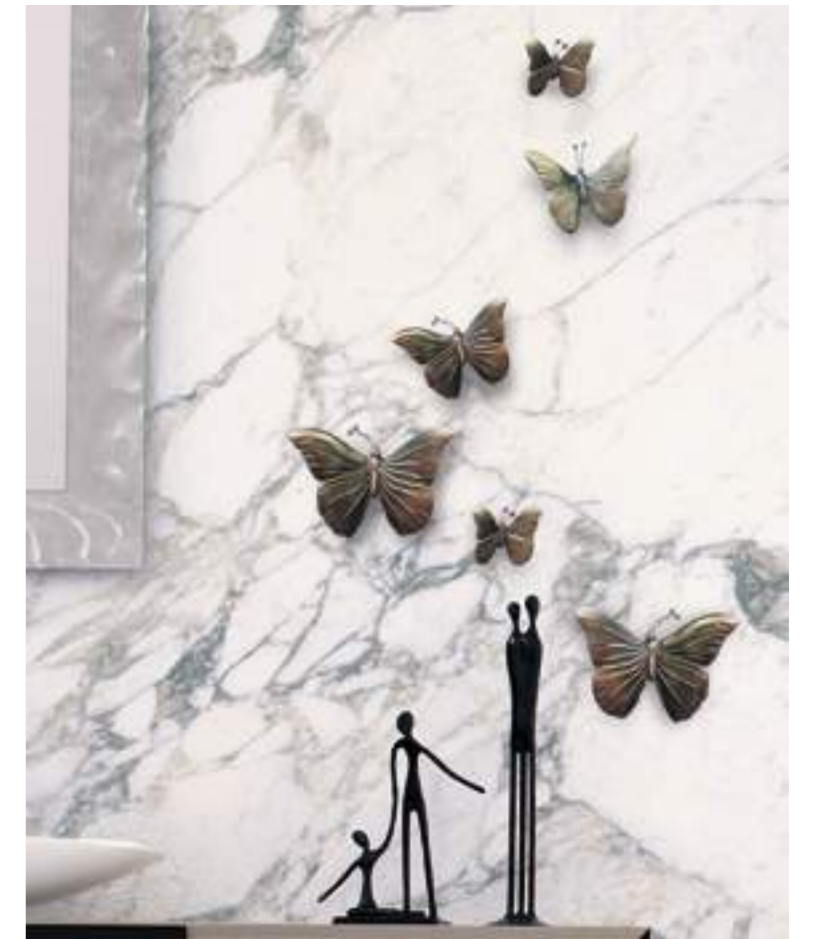

BUTTERFLY

Q334/2X37 H. 10 L. 10 cm.
Q335/2X44 H. 15 L. 15 cm.
Q400/2X48 H. 20 L. 20 cm.
Finitura placcata lucida.
Glazed finish.

Q334/5X28 H. 10 L. 10 cm.
Q335/5X32 H. 15 L. 15 cm.
Q400/5X35 H. 20 L. 20 cm.
Finitura metallica.
Metal finish.

Q334/6X28 H. 10 L. 10 cm.
Q335/6X32 H. 15 L. 15 cm.
Q400/6X35 H. 20 L. 20 cm.
Finitura golden black.
Golden black finish.

Per la scelta della finitura seguire le indicazioni nel codice articolo.
Follow the signs in the product code and choose the right finish.

Colori disponibili. Available colors.

Codice /2X
Code

Lucido / Glazed

Platino Oro Oro rosa
Platinum Gold Pink gold

Codice /5X
Code

Opaco / Matt

Rame Bronzo Metallico Ruggine
Copper Bronze Metallic Rust

Codice /6X
Code

Opaco / Matt

Golden Black

Butterfly piccola
Q334/2X37
Q334/5X28
Q334/6X28
H. 10 L. 10 cm.

Oro rosa
Pink gold

Ruggine
Rust

Golden Black

Butterfly media
Q335/2X44
Q335/5X32
Q335/6X32
H. 15 L. 15 cm.

Oro
Gold

Bronzo
Bronze

Golden Black

Butterfly grande
Q400/2X48
Q400/5X35
Q400/6X35
H. 20 L. 20 cm.

Platino
Platinum

Ruggine
Rust

Golden Black