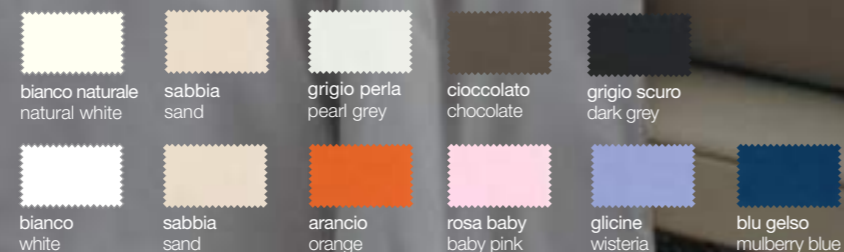

VESTI LA NOTTE

DRESS THE NIGHT

Vestipiumino completo matrimoniale. T02X190.
Sacco copripiumino matrimoniale (255x205 cm.) in cotone con lenzuolo sotto (175x205x30 cm.), 2 federe (50x80 cm.)
Double duvet cover (255x205 cm.) in cotton with fitted sheet (175x205x30 cm.), 2 pillowcases (50x80 cm.)

Vestipiumino completo singolo. T22X140.
Sacco copripiumino singolo (155x205 cm.) in cotone con lenzuolo sotto (90x205x30 cm.), 2 federe (50x80 cm.)
Single duvet cover (155x205 cm.) in cotton with fitted sheet (90x205x30 cm.), 2 pillowcases (50x80 cm.)

T02X190

T22X140

Veneziani. Lenzuola.
Completo matrimoniale o singolo 100% cotone (Sotto con angoli 90/175x205x30 cm, sopra 160/250x290 cm. e due federe 50x80 cm.). Colori: bianco naturale, sabbia, grigio perla, cioccolato, grigio scuro, arancio, rosa baby, glicine, blu gelso.
Double or single sheets 100% cotton. (Fitted 90/175x205x30 cm, sheet 160/250x290 cm. and two pillowcases 50x80 cm.).
Colors: natural white, sand, pearl grey, chocolate, dark grey, orange, baby pink, wisteria, mulberry blue.

T01X120

T21X95