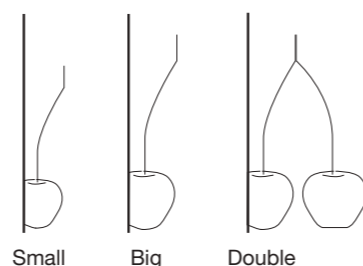

Cherry Lamp small.
H. 97 Ø 26 cm.
P197/2X230 Placcato / Plated

Cherry Lamp big.
H. 106 Ø 43 cm.
P196/2X355 Placcato / Plated

Colori disponibili.
Available colors.

Codice /2X
Code

Placcato / Plated

Oro
Gold

Platino
Platinum

Cherry Lamp small
H. 97 Ø 26 cm.

Cherry Lamp big
H. 106 Ø 43 cm.

Small Big Double

Cherry Floor VEDI PAG. / SEE PAG. 131

Ciliegie scultura da terra in ceramica placcata oro o platino o finitura golden black.
Golden black finishing or gold or platinum ceramic cherries sculpture floor.

Cherry Floor small. H. 85 Ø 26 cm.
Q280/2X185 Placcato / Plated
Q280/6X110 Golden black

Cherry Floor big. H. 113 Ø 43 cm.
Q243/2X295 Placcato / Plated
Q243/6X120 Golden black

Cherry Floor double. H. 113 L. 90 Ø 43 cm.
Q244/2X645 Placcato / Plated
Q244/6X230 Golden black