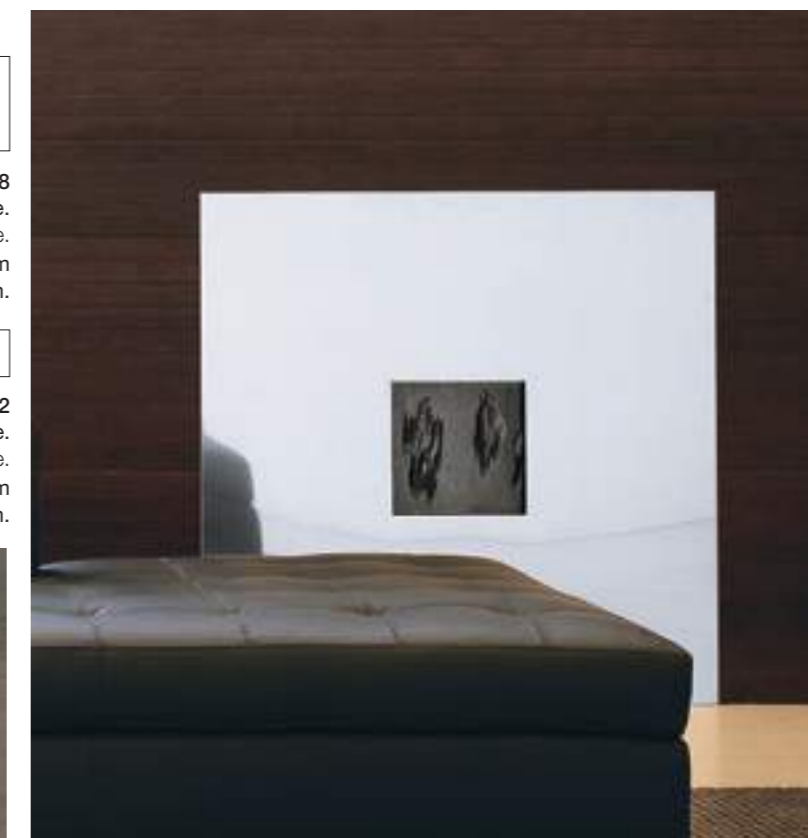

DESIGN D'AUTORE

ART DESIGN

Quadro acciaio 100. F50X208
 Quadro in acciaio con nicchia in legno wengè.
 Steel picture with wengè square.
Nicchia Square 25 x 25 cm
 H. 100 L. 100 cm.

Quadro Acciaio Rettangolare. F51X172
 Quadro in acciaio con nicchia in legno wengè.
 Steel picture with wengè square.
Nicchia Square 25 x 25 cm
 H. 50 L. 100 cm.