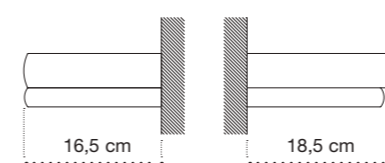

Bocca Bianca Small.
Q533X50
L. 23,5 H. 31,5 cm.

Colori disponibili. Available colors.

Laccato Codice X

Bianco opaco
Matt white

MENSOLA LIBRO

Vista frontale / Front view

Vista dall'alto / View from above

Viste laterali / Side views