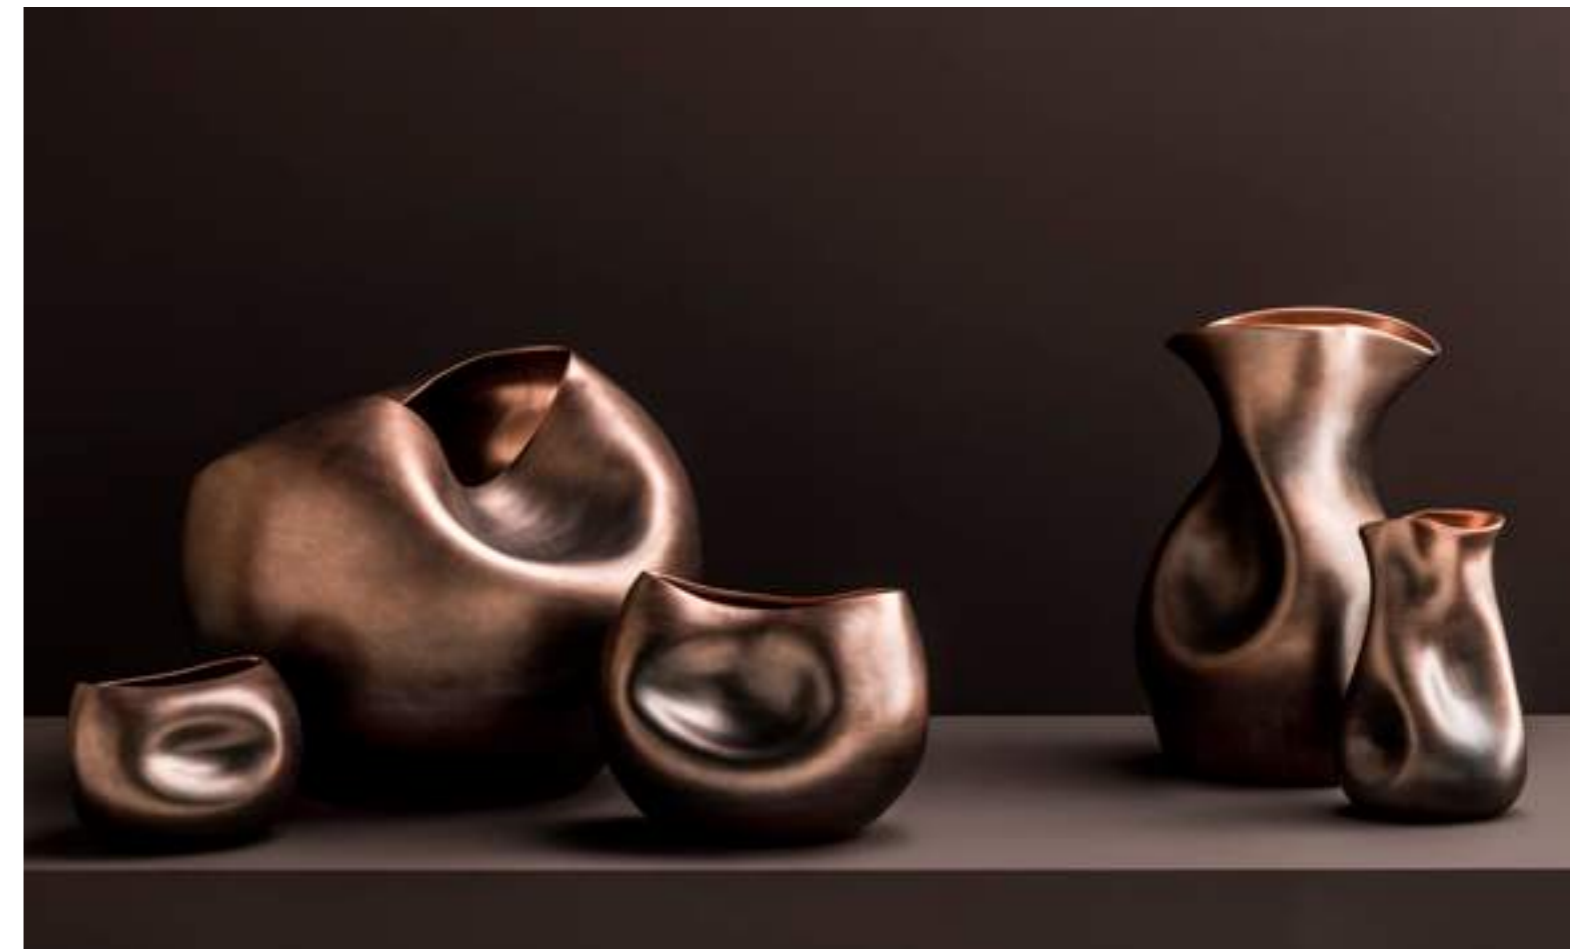

MALAMOCCO ROSY BLACK

Colori disponibili. Available colors.

Metallic finishing
Opaco / Matt

Codice /6X
Code

Golden
Black

Rosy
Black

Laccato
Opaco / Matt

Codice X Liscia.
Code Smooth.

Bianco
White

Marrone
Brown

Grigio
Grey

Le ceramiche in finitura opaca non sono adatte al contenimento dei liquidi.
Matt ceramic potteries are not suitable for containing liquids.