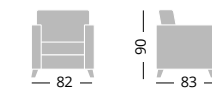

	Materasso Matelas Mattresses	Poltrona Fauteil Armchair	Divano 2 posti Canapé 2 places Sofa 2 seats	Divano 3 posti Canapé 3 places Sofa 3 seats	Divano 3 posti maxi Canapé 3 places maxi Sofa maxi 3 seats	Terminale fisso dx-sx Terminal fixe dx-sx Terminal fix dx-sx	Divano 2 posti dx-sx Canapé 2 places dx-sx Sofa 2 seats dx-sx	Divano 3 posti dx-sx Canapé 3 places dx-sx Sofa 3 seats dx-sx	Divano 3 posti maxi dx-sx Canapé 3 places maxi dx-sx Sofa maxi 3 seats dx-sx	Penisola dx-sx Meridienne dx-sx Peninsula dx-sx
			fisso+letto fixe+lit - fix+bed	fisso+letto fixe+lit - fix+bed	fisso+letto fixe+lit - fix+bed	fisso+letto fixe+lit - fix+bed	fisso+letto fixe+lit - fix+bed	fisso+letto fixe+lit - fix+bed	fisso+letto fixe+lit - fix+bed	senza contenitore sans coffre - without box
leonardo	14-18 									con contenitore avec coffre - with box 
leonardo medium	14-18 									con contenitore avec coffre - with box 
gonzaga	14-18 		solo letto seul lit - only bed 	solo letto seul lit - only bed 	solo letto seul lit - only bed 	solo letto seul lit - only bed 				

Poltrone - Fauteil - Armchair

paris

cannes

lyon

pouf max

Specifiche tecniche - *Descriptions techniques* - Technical descriptions

Telaio: Styling 710 Prestige con maglie in acciaio elettrosaldate e cinghie elastiche sulla seduta. Apertura servo assistita dallo schienale. Letto utile cm. 200.